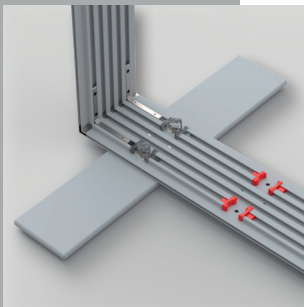

BIG UP

BIG UP

mobiles Rahmensystem in mehr als 2 Mio. Aufstellgrößen erhältlich

- Material - silber eloxierte Aluminiumprofile, 120 mm Bautiefe, mit Aluminiumgussverbindern
- 8 standard Rahmenformate 200x248/298 cm, 300x248/298 cm, 400x248/298 cm, 500x248/298 cm
- Sondergrößen - Millimeter genau nach Kundenwunsch in Standardlieferzeit auslieferbar
- einfacher, werkzeugloser Aufbau dank innovativem Stecksystem
- Systemverbinder aus Metall – Aufstellformen L-, U-, T-, Kreuz & Sternform
- Kombination mit BIG LEDUP möglich
- ABS-Transportkoffer mit Weichschaumeinlage für maximalen Schutz

mobile frame system available in more than 2 million installation sizes

- material - silver anodized aluminium profiles, depth only 120 mm, with aluminium die-cast connectors
- 8 standard frame sizes 200x248/298 cm, 300x248/298 cm, 400x248/298 cm, 500x248/298 cm
- Special sizes - Accurate to the millimeter according to customer requirements (standard delivery)
- simple, tool-free assembling thanks to the innovative plug-in system
- System connector made of steel – shapes: L-, U-, T-, cross or star shape
- Combination with BIG LEDUP possible
- ABS transport case with special foam lining for maximum protection

BIG UP Video

Profildesign / profile design

Material - silber eloxierte Aluminiumprofile mit Stahlverbindern
einfache Montage und schneller Motivwechsel
material - silver anodized aluminium profiles with steel connectors
easy to assemble and graphics change easily