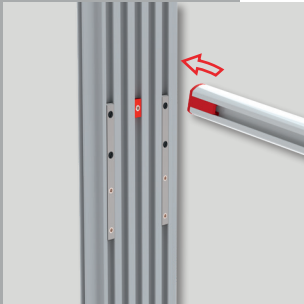

BIG UP

BIG UP

mobiles Rahmensystem in mehr als 2 Mio. Aufstellgrößen erhältlich

- Material - silber eloxierte Aluminiumprofile, 120 mm Bautiefe, mit Aluminiumgussverbindern
- 8 standard Rahmenformate 200x248/298 cm, 300x248/298 cm, 400x248/298 cm, 500x248/298 cm
- Sondergrößen - Millimeter genau nach Kundenwunsch in Standardlieferzeit auslieferbar
- einfacher, werkzeugloser Aufbau dank innovativem Stecksystem
- Systemverbinder aus Metall – Aufstellformen L-, U-, T-, Kreuz & Sternform
- Kombination mit BIG LEDUP möglich
- ABS-Transportkoffer mit Weichschaumeinlage für maximalen Schutz

mobile frame system available in more than 2 million installation sizes

- material - silver anodized aluminium profiles, depth only 120 mm, with aluminium die-cast connectors
- 8 standard frame sizes 200x248/298 cm, 300x248/298 cm, 400x248/298 cm, 500x248/298 cm
- Special sizes - Accurate to the millimeter according to customer requirements (standard delivery)
- simple, tool-free assembling thanks to the innovative plug-in system
- System connector made of steel – shapes: L-, U-, T-, cross or star shape
- Combination with BIG LEDUP possible
- ABS transport case with special foam lining for maximum protection

BIG UP Video

Profildesign / profile design

Material - silber eloxierte Aluminiumprofile mit Stahlverbindern
einfache Montage und schneller Motivwechsel
material - silver anodized aluminium profiles with steel connectors
easy to assemble and graphics change easily