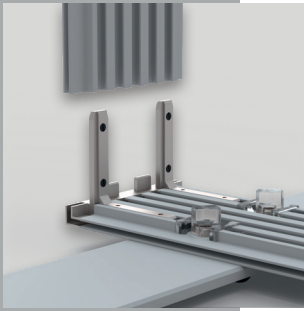

BIG UP

BIG UP

mobiles Rahmensystem in mehr als 2 Mio. Aufstellgrößen erhältlich

- Material - silber eloxierte Aluminiumprofile, 120 mm Bautiefe, mit Aluminiumgussverbindern
- 8 standard Rahmenformate 200x248/298 cm, 300x248/298 cm, 400x248/298 cm, 500x248/298 cm
- Sondergrößen - Millimeter genau nach Kundenwunsch in Standardlieferzeit auslieferbar
- einfacher, werkzeugloser Aufbau dank innovativem Stecksystem
- Systemverbinder aus Metall – Aufstellformen L-, U-, T-, Kreuz & Sternform
- Kombination mit BIG LEDUP möglich
- ABS-Transportkoffer mit Weichschaumeinlage für maximalen Schutz

mobile frame system available in more than 2 million installation sizes

- material - silver anodized aluminium profiles, depth only 120 mm, with aluminium die-cast connectors
- 8 standard frame sizes 200x248/298 cm, 300x248/298 cm, 400x248/298 cm, 500x248/298 cm
- Special sizes - Accurate to the millimeter according to customer requirements (standard delivery)
- simple, tool-free assembling thanks to the innovative plug-in system
- System connector made of steel – shapes: L-, U-, T-, cross or star shape
- Combination with BIG LEDUP possible
- ABS transport case with special foam lining for maximum protection

BIG UP Video

Profildesign / profile design

Material - silber eloxierte Aluminiumprofile mit Stahlverbindern
einfache Montage und schneller Motivwechsel
material - silver anodized aluminium profiles with steel connectors
easy to assemble and graphics change easily