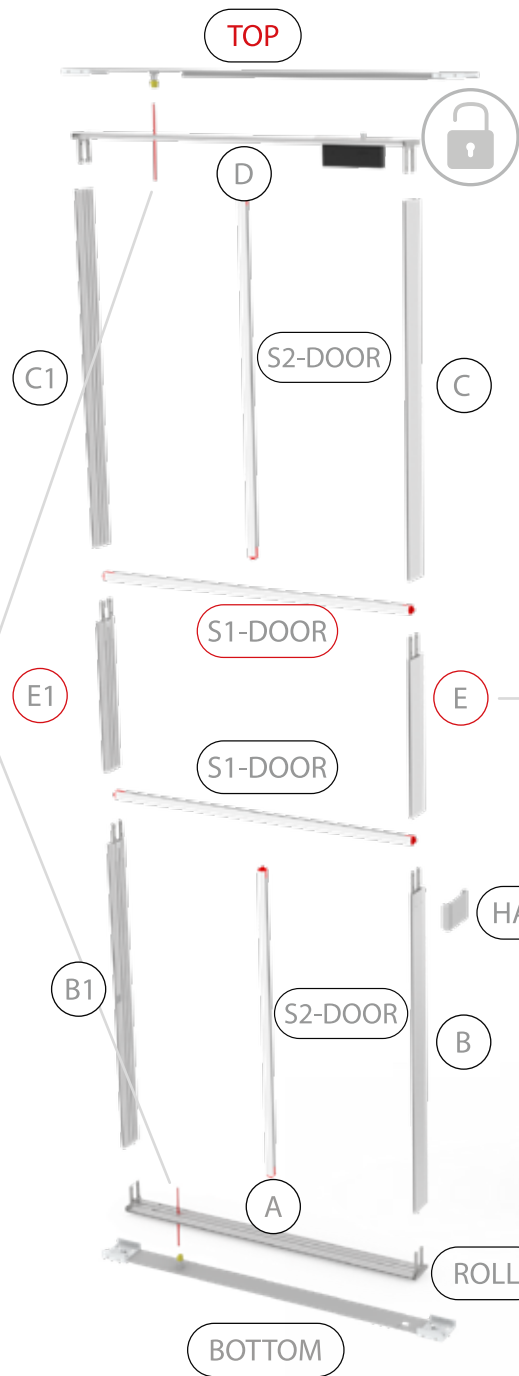

Gerade Version/straight version 4
Aufbauanleitung/set up instruction

Eck- & Kojenversion/corner & storage version.....30
Aufbauanleitung/set up instruction

BIG LED UP DOOR

AXIS

RAHMENGRÖSSE/FRAME SIZE:
98 x 199,2/ 229,2/ 247,2/ 297,2cm

E1 S1-DOOR E
NUR FÜR DIE HÖHE
230/248/298 ERFORDERLICH
ONLY NEEDED FOR THE
HEIGHT 230/248/298

1.

TÜR/DOOR

TÜR/DOOR

TÜR/DOOR

6.

7.

GERADE VERSION/STRAIGHT VERSION