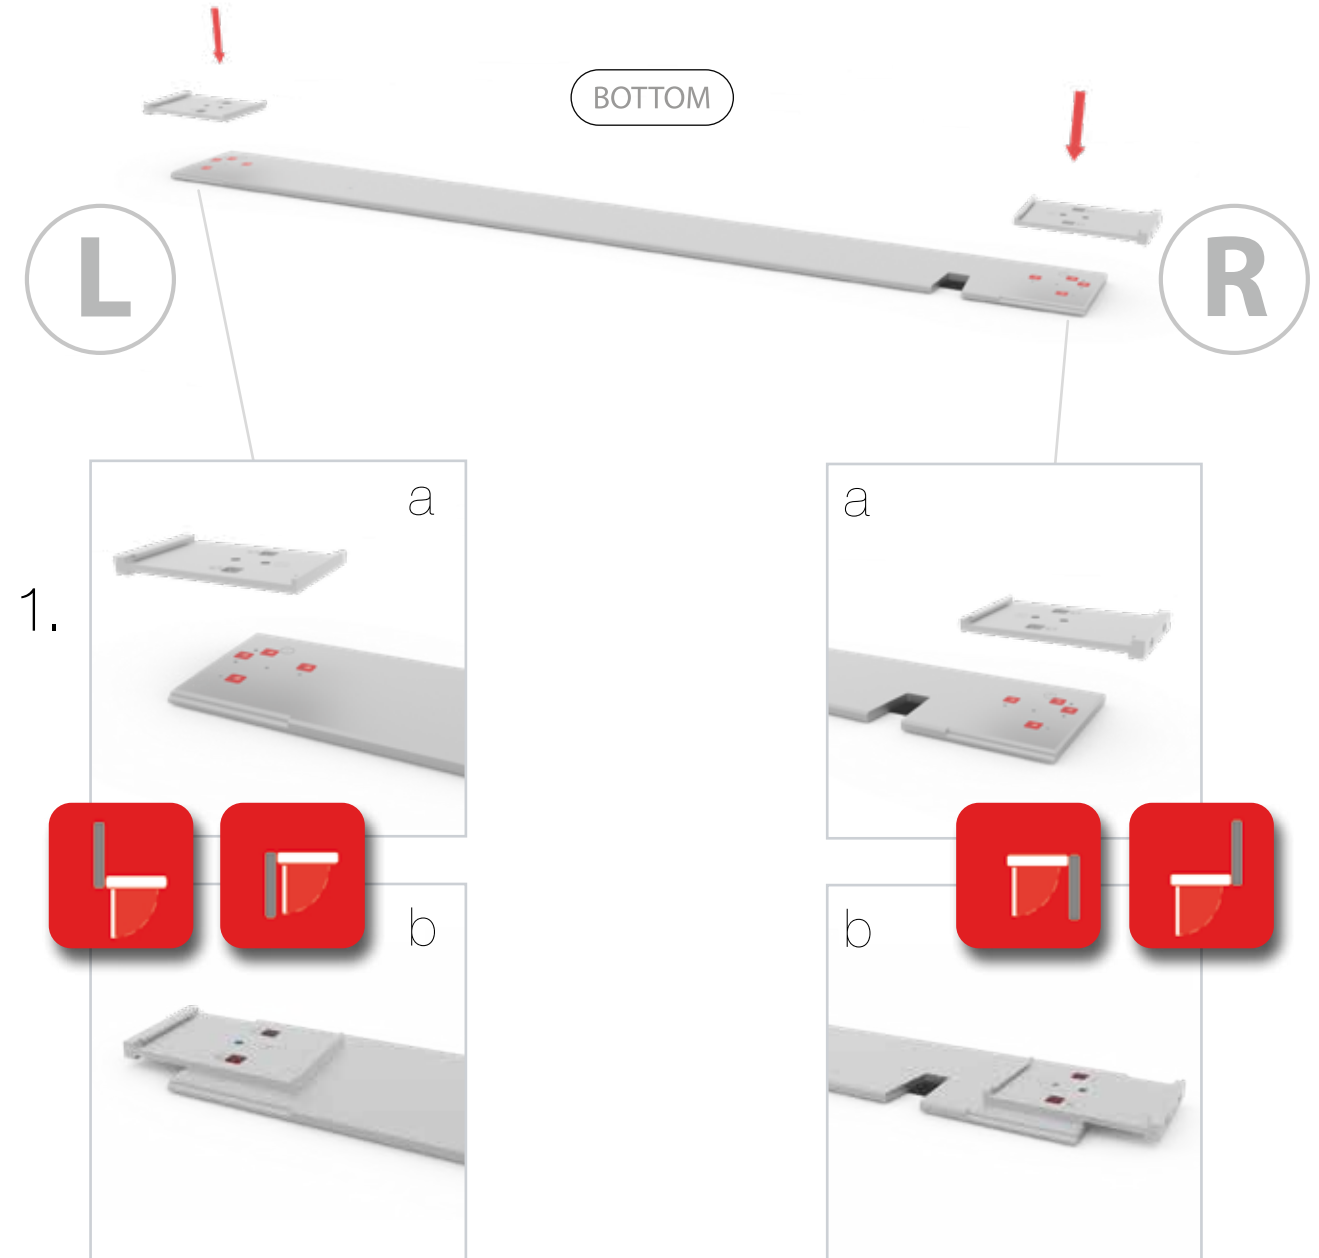

Gerade Version/straight version 4
Aufbauanleitung/set up instruction

Eck- & Kojenversion/corner & storage version.....30
Aufbauanleitung/set up instruction

BIG LED UP DOOR

AXIS

RAHMENGRÖSSE/FRAME SIZE:
98 x 199,2/ 229,2/ 247,2/ 297,2cm

GERADE VERSION/STRAIGHT VERSION

GERADE VERSION/STRAIGHT VERSION

GERADE VERSION/STRAIGHT VERSION

8.

9.

GERADE VERSION/STRAIGHT VERSION

GERADE VERSION/STRAIGHT VERSION

GERADE VERSION/STRAIGHT VERSION

GERADE VERSION/STRAIGHT VERSION

GERADE VERSION/STRAIGHT VERSION

GERADE VERSION/STRAIGHT VERSION

2 SEK. DRÜCKEN
PRESS FOR 2 SEC.

ECK- & KOJENVERSION/CORNER & STORAGE VERSION

ECK- & KOJENVERSION/CORNER & STORAGE VERSION