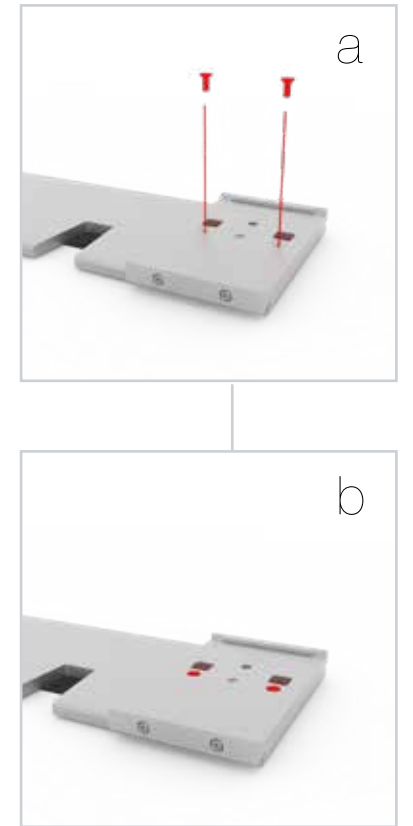

Gerade Version/straight version 4
Aufbauanleitung/set up instruction

Eck- & Kojenversion/corner & storage version.....30
Aufbauanleitung/set up instruction

BIG LED UP DOOR

AXIS

RAHMENGRÖSSE/FRAME SIZE:
98 x 199,2/ 229,2/ 247,2/ 297,2cm

E1 S1-DOOR E
NUR FÜR DIE HÖHE
230/248/298 ERFORDERLICH
ONLY NEEDED FOR THE
HEIGHT 230/248/298

1.

TÜR/DOOR

TÜR/DOOR

TÜR/DOOR

6.

7.

GERADE VERSION/STRAIGHT VERSION