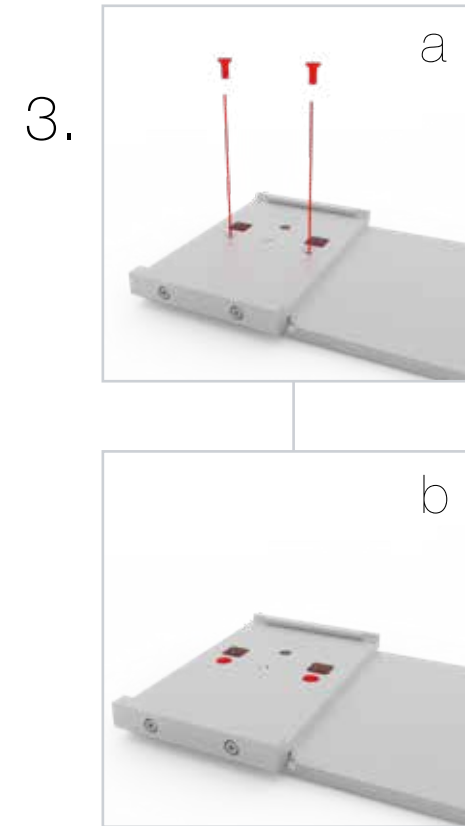

GERADE VERSION/STRAIGHT VERSION