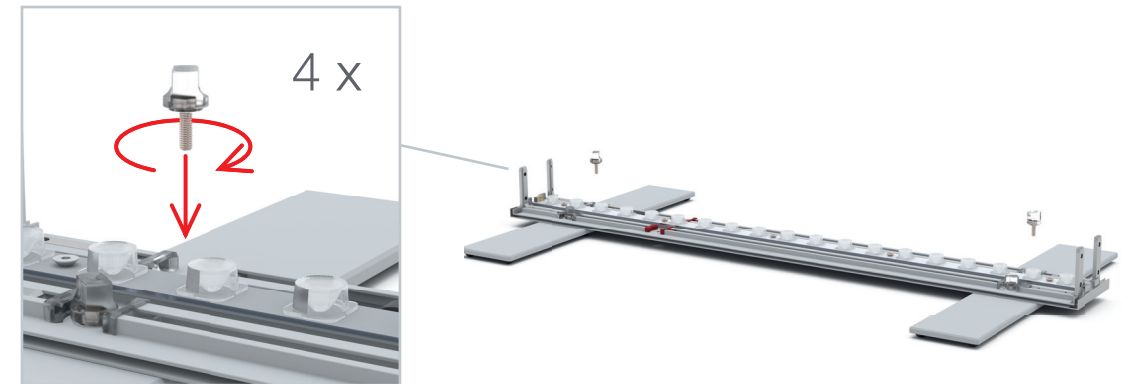

AUFBAUANLEITUNG SET UP INSTRUCTION

BIG LED UP

BIG LEDUP

88 x 248 / 298cm - 100 x 248 / 298cm 4

Aufbauanleitung/set up instruction
Höhe 200cm/height 200cm

200 x 248 / 298cm 14

Aufbauanleitung/set up instruction
Höhe 200cm/height 200cm

300 x 248 / 298cm 32

Aufbauanleitung/set up instruction
Höhe 200cm/height 200cm

400 x 248 / 298cm 52

Aufbauanleitung/set up instruction

500 x 248 / 298cm 54

Aufbauanleitung/set up instruction

1.

2.