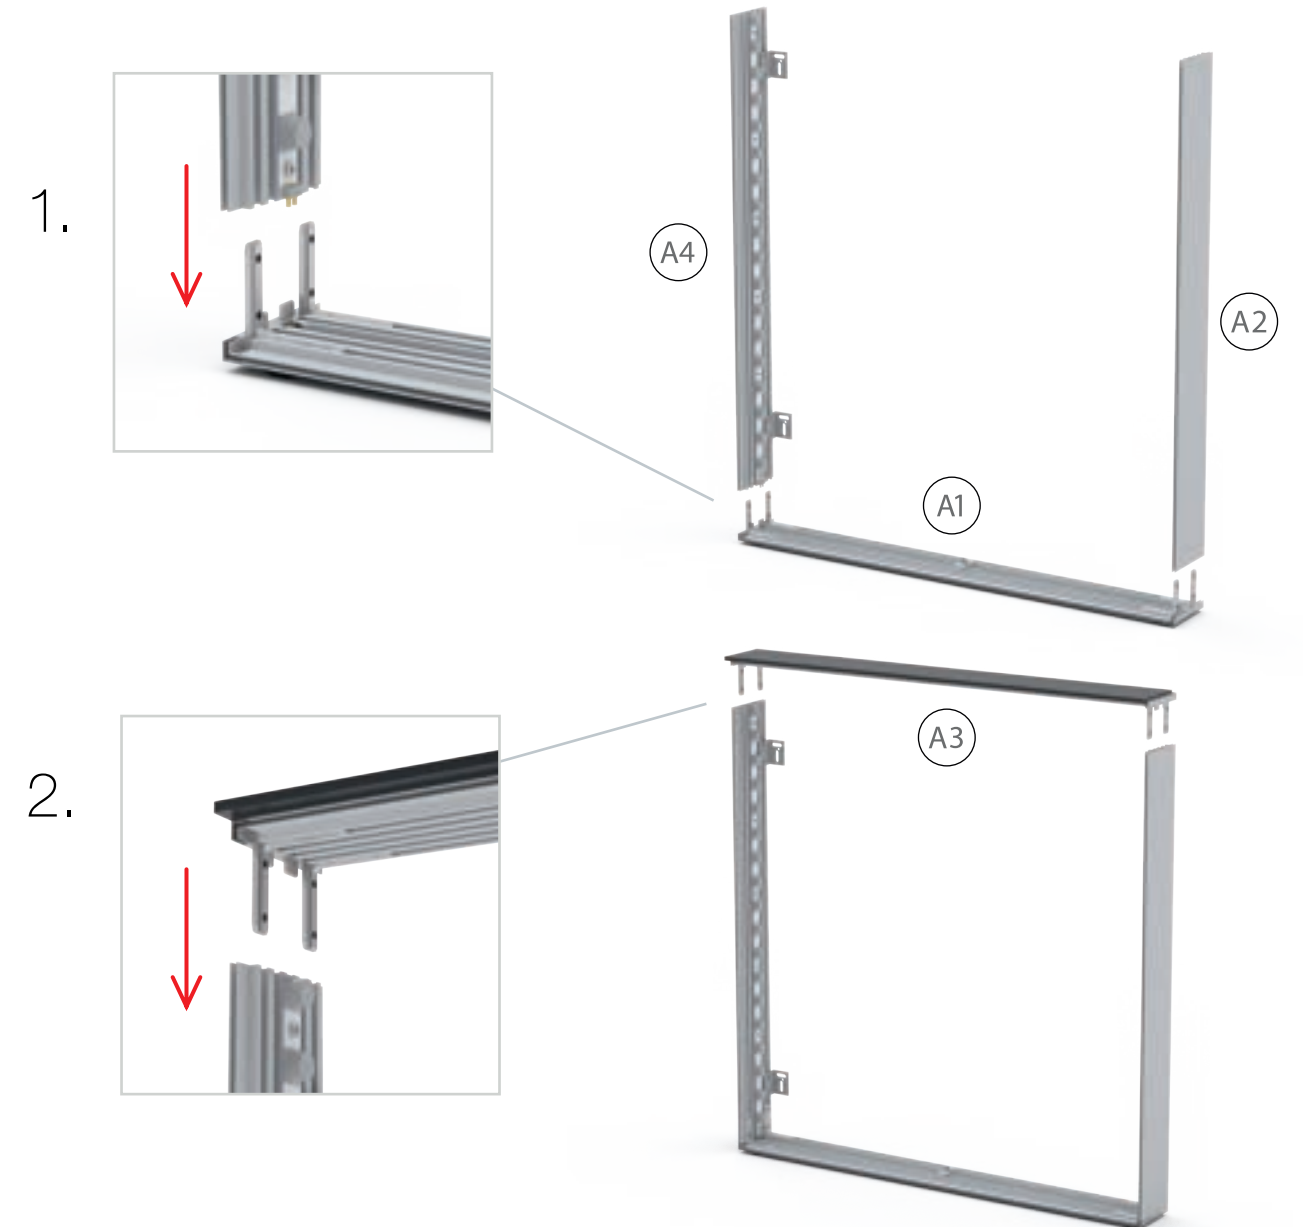

8.

9.

10.

11.

12.

13.

2 x 100 x 100cm

SYSTEMVERBINDER / SYSTEM CONNECTOR

1.

2.

3.

4.

3.

4.

5.

6.

7.

8.

9.

10.

11.

12.

13.

2 x 100 x 100cm

Gerade Version/straight version 4
Aufbauanleitung/set up instruction

Eck- & Kojenversion/corner & storage version.....30
Aufbauanleitung/set up instruction

BIG LED UP DOOR

AXIS

RAHMENGRÖSSE/FRAME SIZE:
98 x 199,2/ 229,2/ 247,2/ 297,2cm