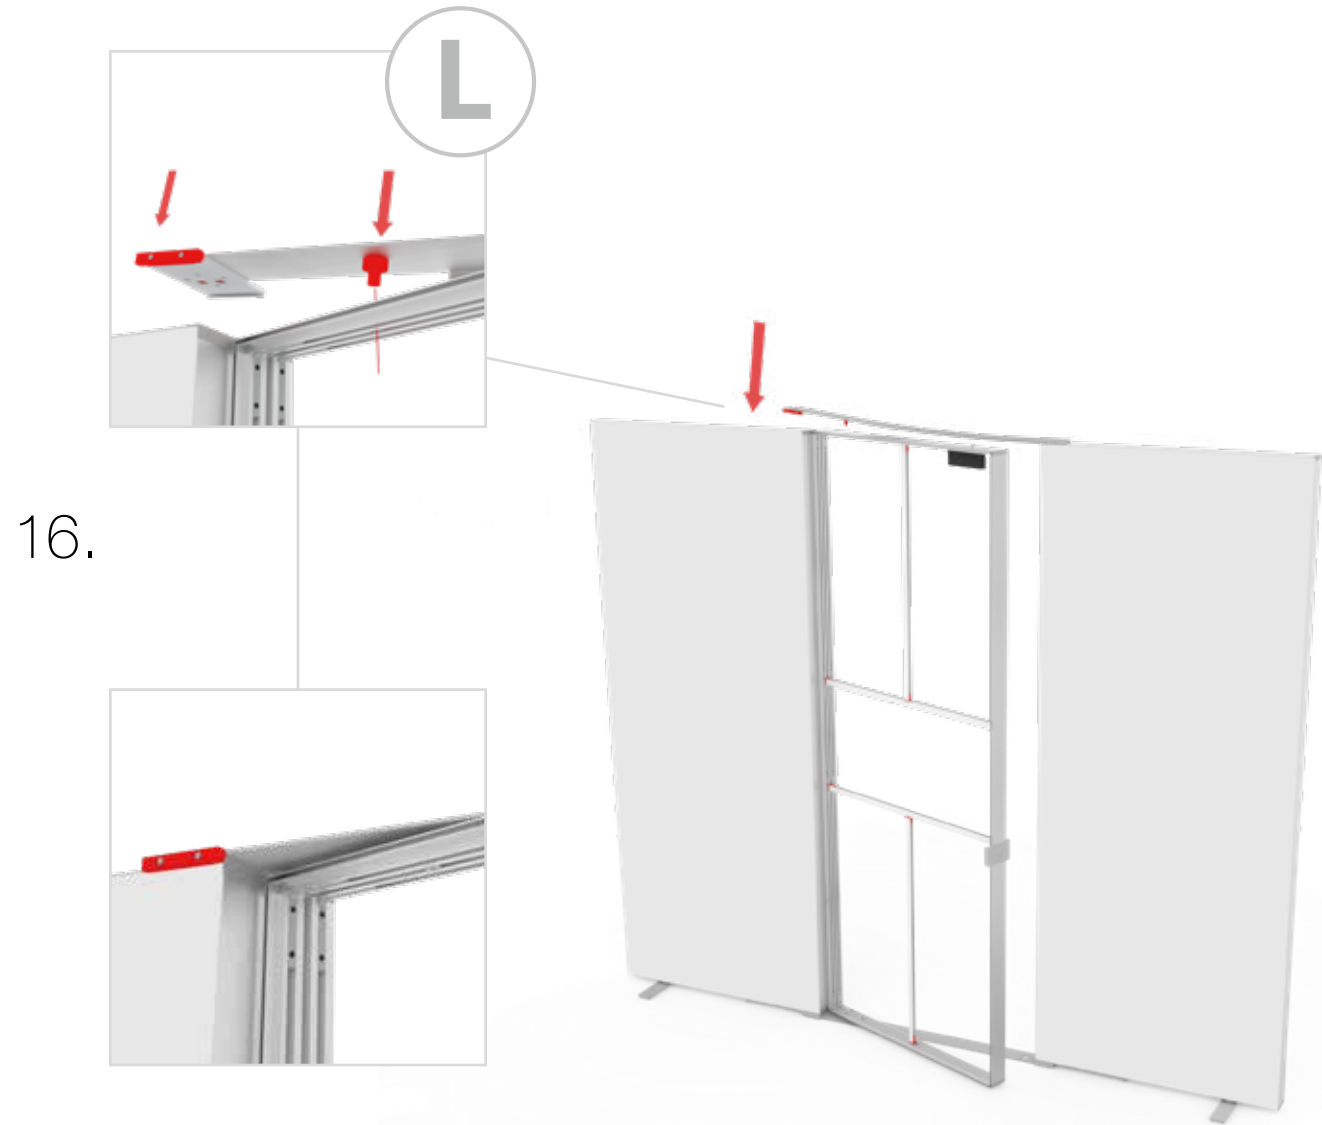

GERADE VERSION/STRAIGHT VERSION