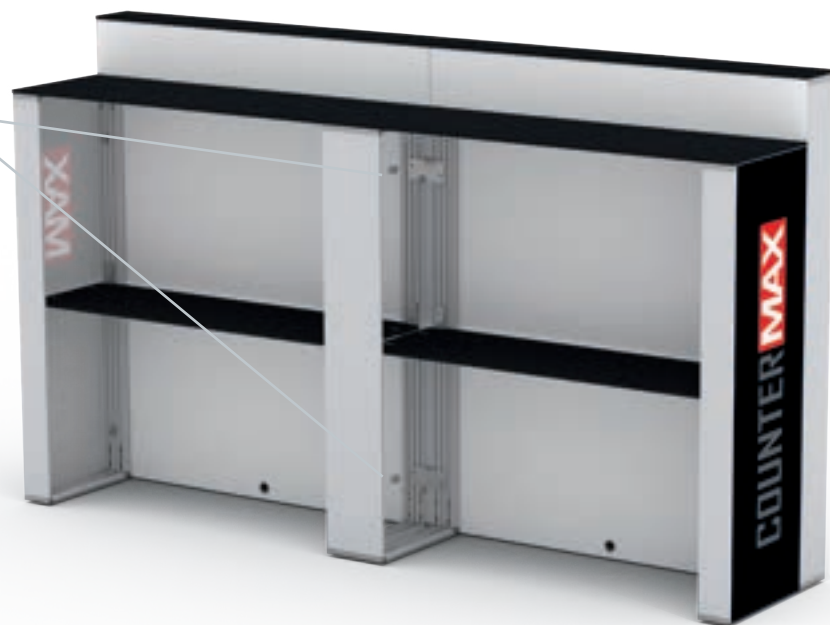

14.

2 x 100 x 116cm

SYSTEMVERBINDER / SYSTEM CONNECTOR

1.

2.

3.

4.

SET UP INSTRUCTION
ACCESSORIES

Gerade Version/straight version 4
Aufbauanleitung/set up instruction

Eck- & Kojenversion/corner & storage version.....30
Aufbauanleitung/set up instruction

BIG LED UP DOOR

AXIS

RAHMENGRÖSSE/FRAME SIZE:
98 x 199,2/ 229,2/ 247,2/ 297,2cm