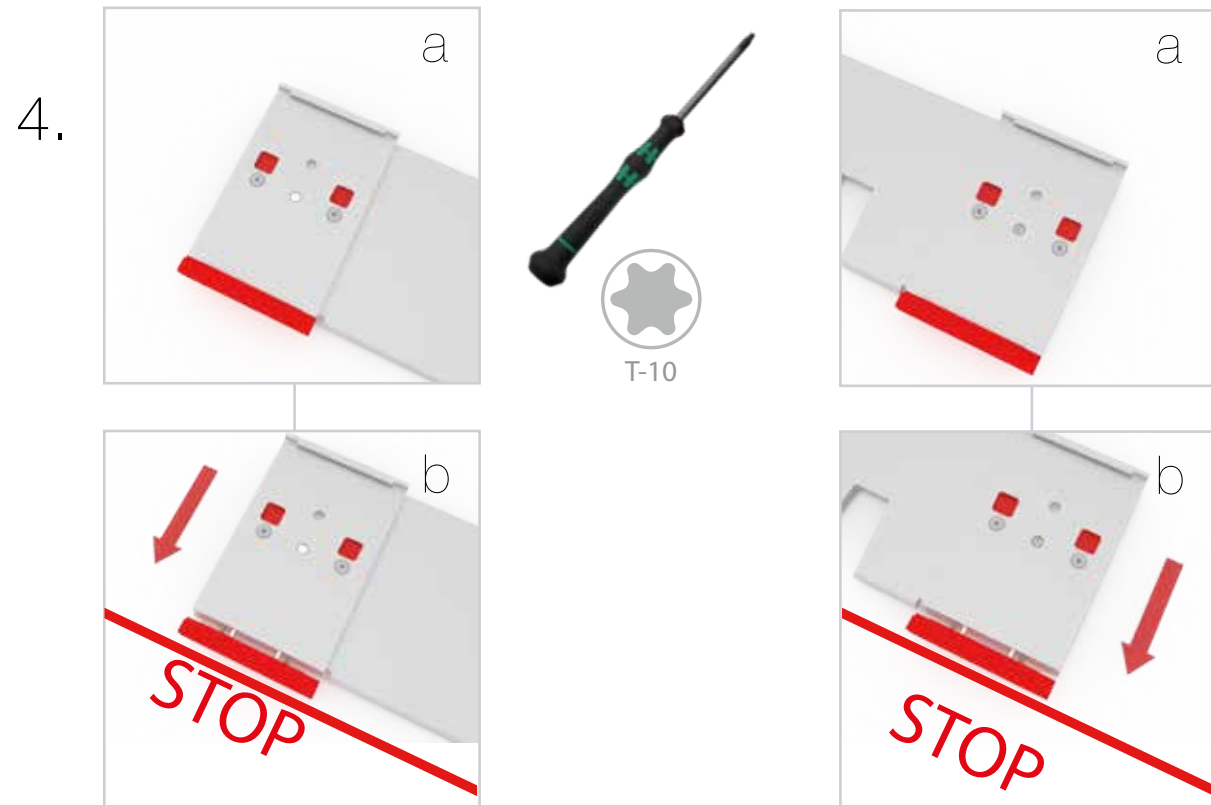

GERADE VERSION/STRAIGHT VERSION