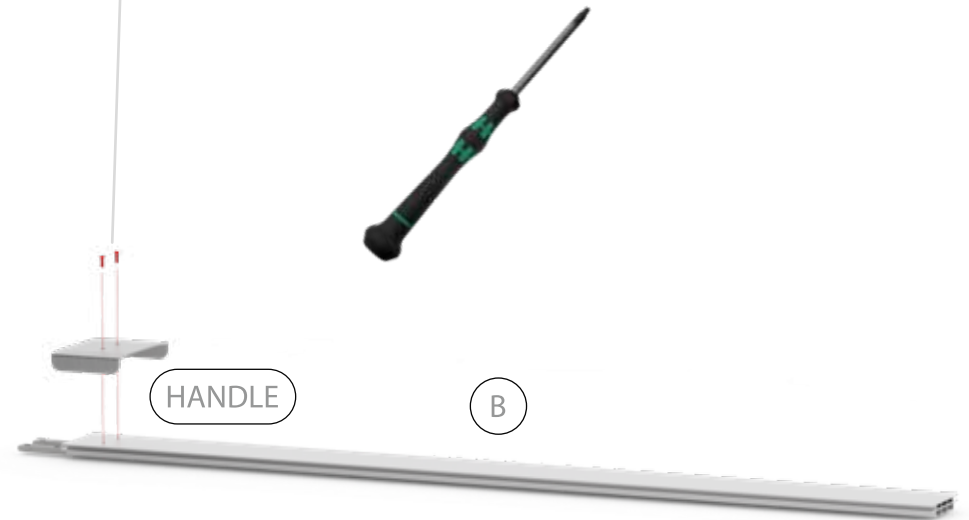

BIG LED UP DOOR

AXIS

RAHMENGRÖSSE/FRAME SIZE:
98 x 199,2/ 229,2/ 247,2/ 297,2cm

E1 S1-DOOR E
NUR FÜR DIE HÖHE
230/248/298 ERFORDERLICH
ONLY NEEDED FOR THE
HEIGHT 230/248/298

1.