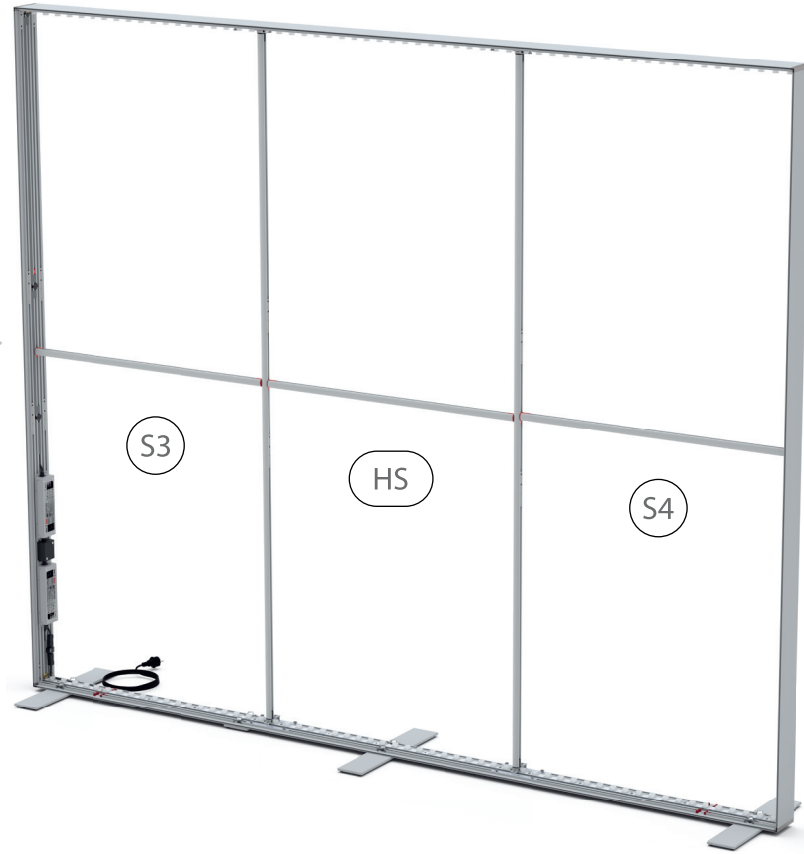

8.

10.

14.

15.

16.

17.

21.

22.

Gerade Version/straight version 4
Aufbauanleitung/set up instruction

Eck- & Kojenversion/corner & storage version.....30
Aufbauanleitung/set up instruction

BIG LED UP DOOR

AXIS

RAHMENGRÖSSE/FRAME SIZE:
98 x 199,2/ 229,2/ 247,2/ 297,2cm