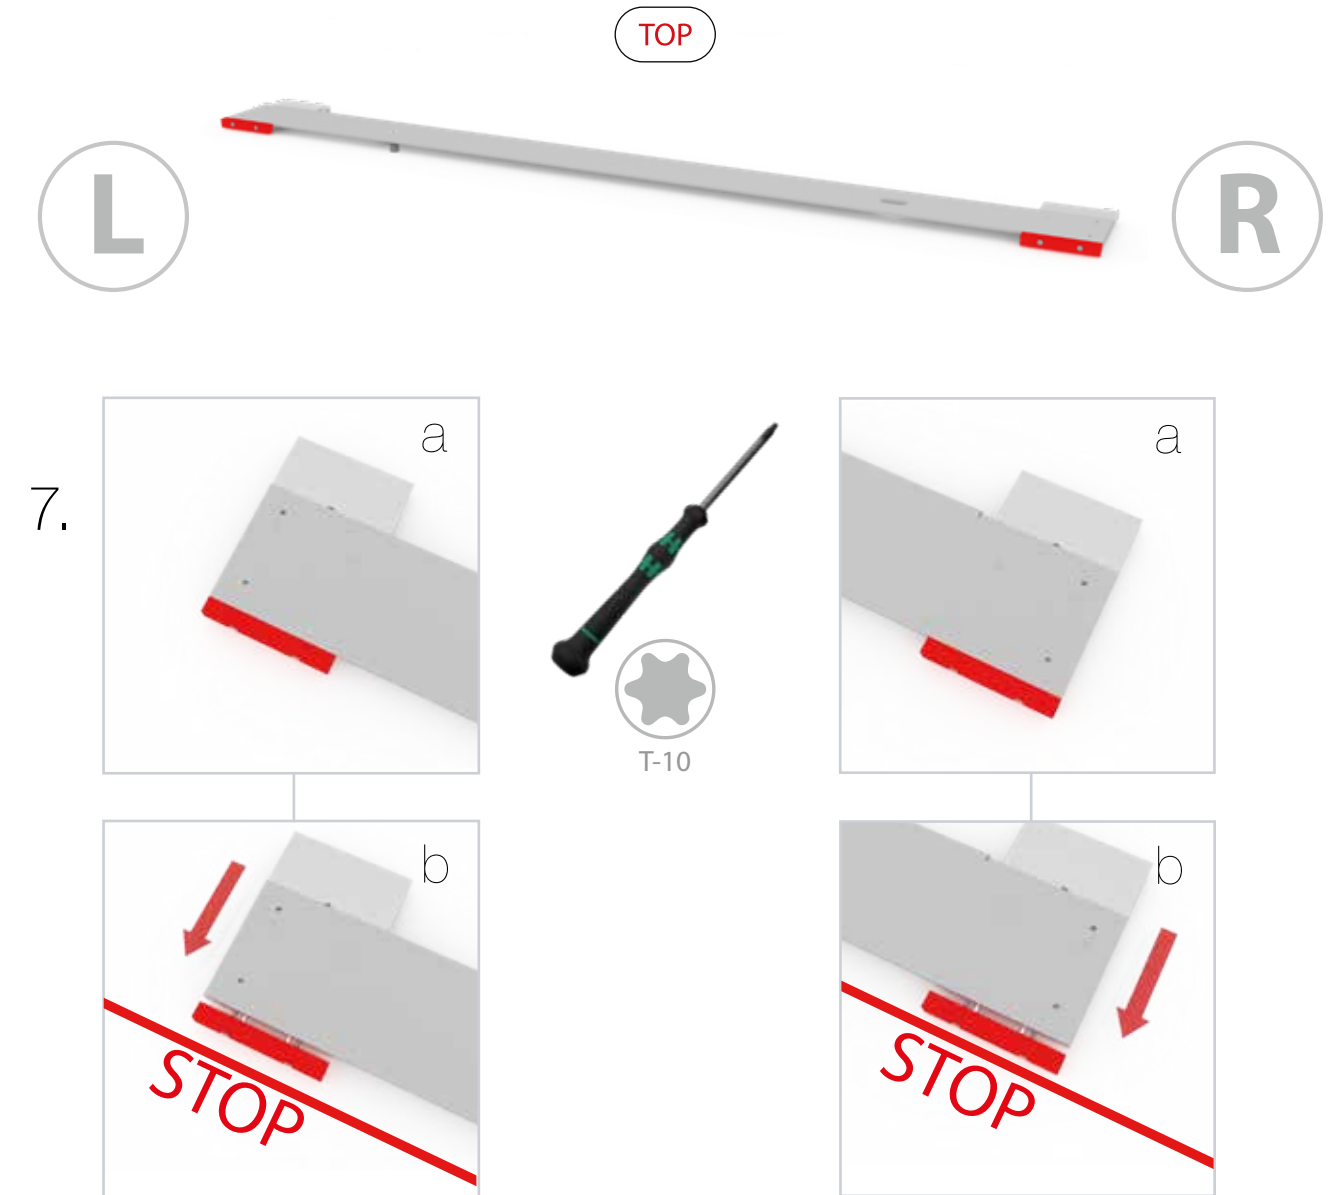

Gerade Version/straight version 4
Aufbauanleitung/set up instruction

Eck- & Kojenversion/corner & storage version.....30
Aufbauanleitung/set up instruction

BIG LED UP DOOR

AXIS

RAHMENGRÖSSE/FRAME SIZE:
98 x 199,2/ 229,2/ 247,2/ 297,2cm

E1 S1-DOOR E
NUR FÜR DIE HÖHE
230/248/298 ERFORDERLICH
ONLY NEEDED FOR THE
HEIGHT 230/248/298

1.

TÜR/DOOR

TÜR/DOOR

TÜR/DOOR

6.

7.

GERADE VERSION/STRAIGHT VERSION

GERADE VERSION/STRAIGHT VERSION

GERADE VERSION/STRAIGHT VERSION

GERADE VERSION/STRAIGHT VERSION

8.

9.

GERADE VERSION/STRAIGHT VERSION

GERADE VERSION/STRAIGHT VERSION

GERADE VERSION/STRAIGHT VERSION