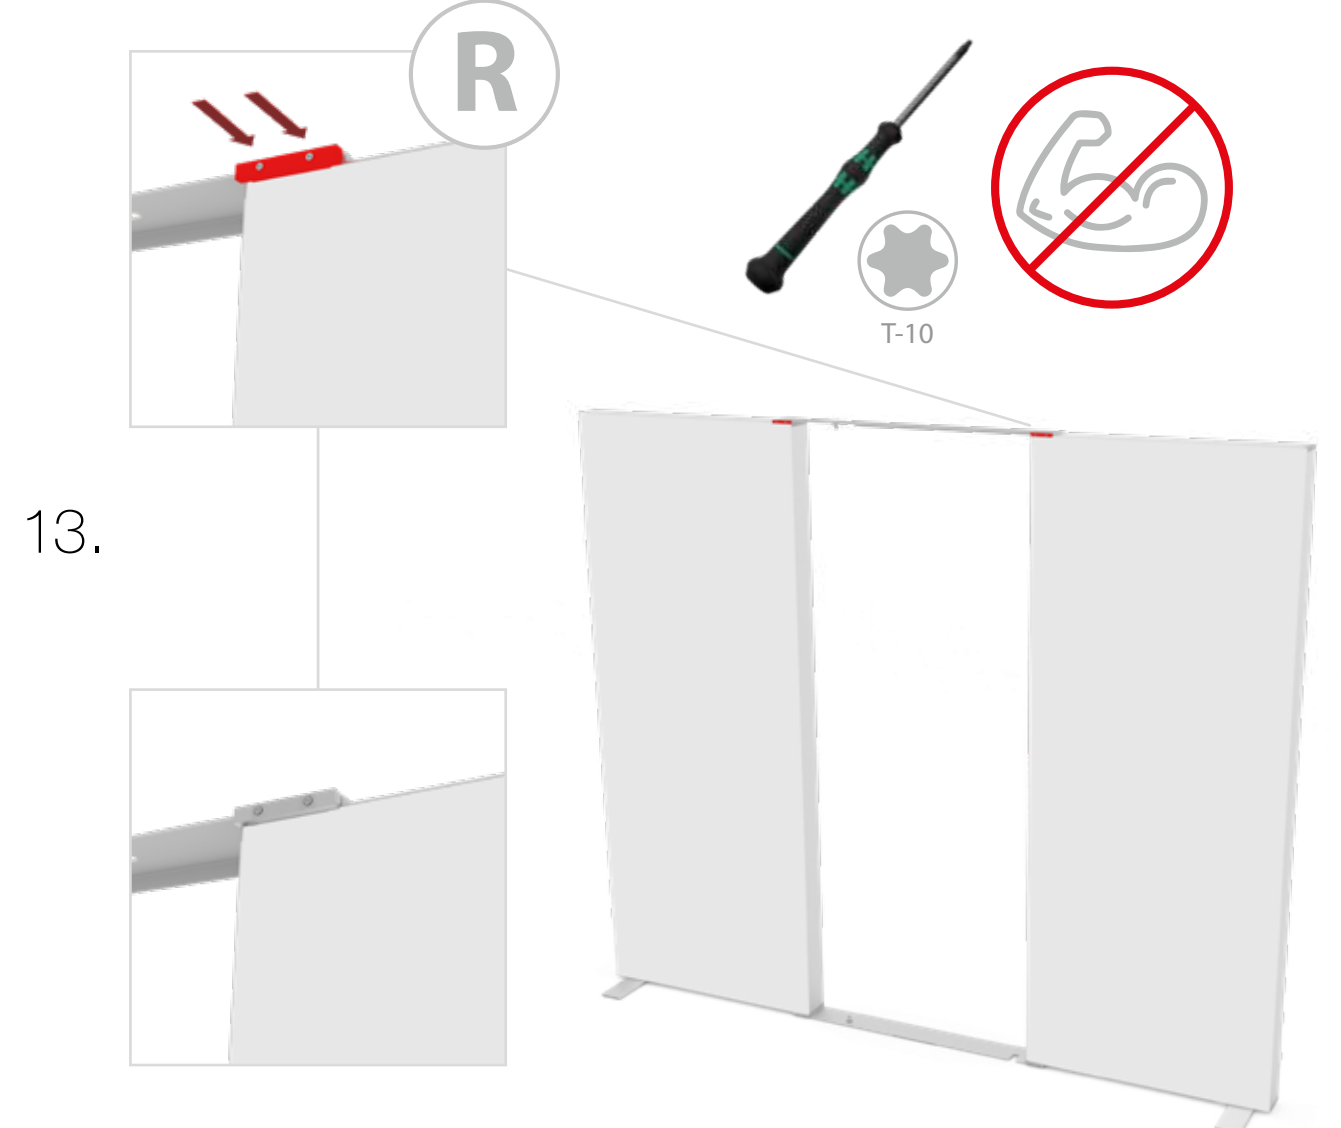

Gerade Version/straight version 4
Aufbauanleitung/set up instruction

Eck- & Kojenversion/corner & storage version.....30
Aufbauanleitung/set up instruction

BIG LED UP DOOR

AXIS

RAHMENGRÖSSE/FRAME SIZE:
98 x 199,2/ 229,2/ 247,2/ 297,2cm

E1 S1-DOOR E
NUR FÜR DIE HÖHE
230/248/298 ERFORDERLICH
ONLY NEEDED FOR THE
HEIGHT 230/248/298

1.

TÜR/DOOR

TÜR/DOOR

TÜR/DOOR

6.

7.

GERADE VERSION/STRAIGHT VERSION

GERADE VERSION/STRAIGHT VERSION

GERADE VERSION/STRAIGHT VERSION

GERADE VERSION/STRAIGHT VERSION

8.

9.

GERADE VERSION/STRAIGHT VERSION

GERADE VERSION/STRAIGHT VERSION

GERADE VERSION/STRAIGHT VERSION

GERADE VERSION/STRAIGHT VERSION

GERADE VERSION/STRAIGHT VERSION

GERADE VERSION/STRAIGHT VERSION

2 SEK. DRÜCKEN
PRESS FOR 2 SEC.

ECK- & KOJENVERSION/CORNER & STORAGE VERSION

ECK- & KOJENVERSION/CORNER & STORAGE VERSION