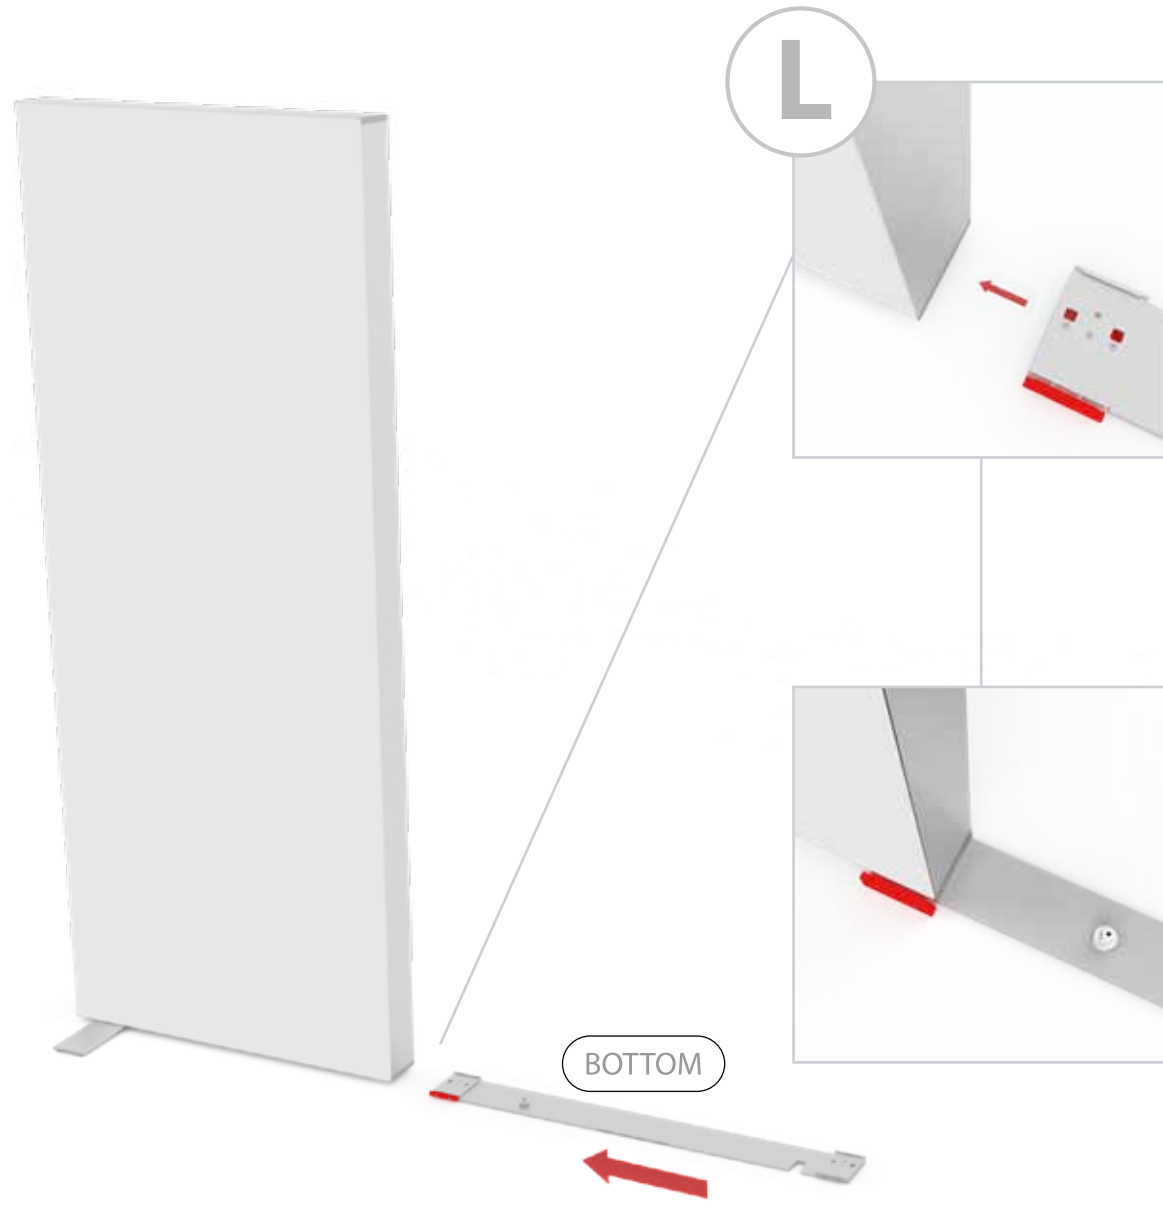

Gerade Version/straight version 4
Aufbauanleitung/set up instruction

Eck- & Kojenversion/corner & storage version.....30
Aufbauanleitung/set up instruction

BIG LED UP DOOR

AXIS

RAHMENGRÖSSE/FRAME SIZE:
98 x 199,2/ 229,2/ 247,2/ 297,2cm

E1 S1-DOOR E
NUR FÜR DIE HÖHE
230/248/298 ERFORDERLICH
ONLY NEEDED FOR THE
HEIGHT 230/248/298

1.

TÜR/DOOR

TÜR/DOOR

TÜR/DOOR

6.

7.

GERADE VERSION/STRAIGHT VERSION

GERADE VERSION/STRAIGHT VERSION

GERADE VERSION/STRAIGHT VERSION

GERADE VERSION/STRAIGHT VERSION

8.

9.

GERADE VERSION/STRAIGHT VERSION

GERADE VERSION/STRAIGHT VERSION

GERADE VERSION/STRAIGHT VERSION