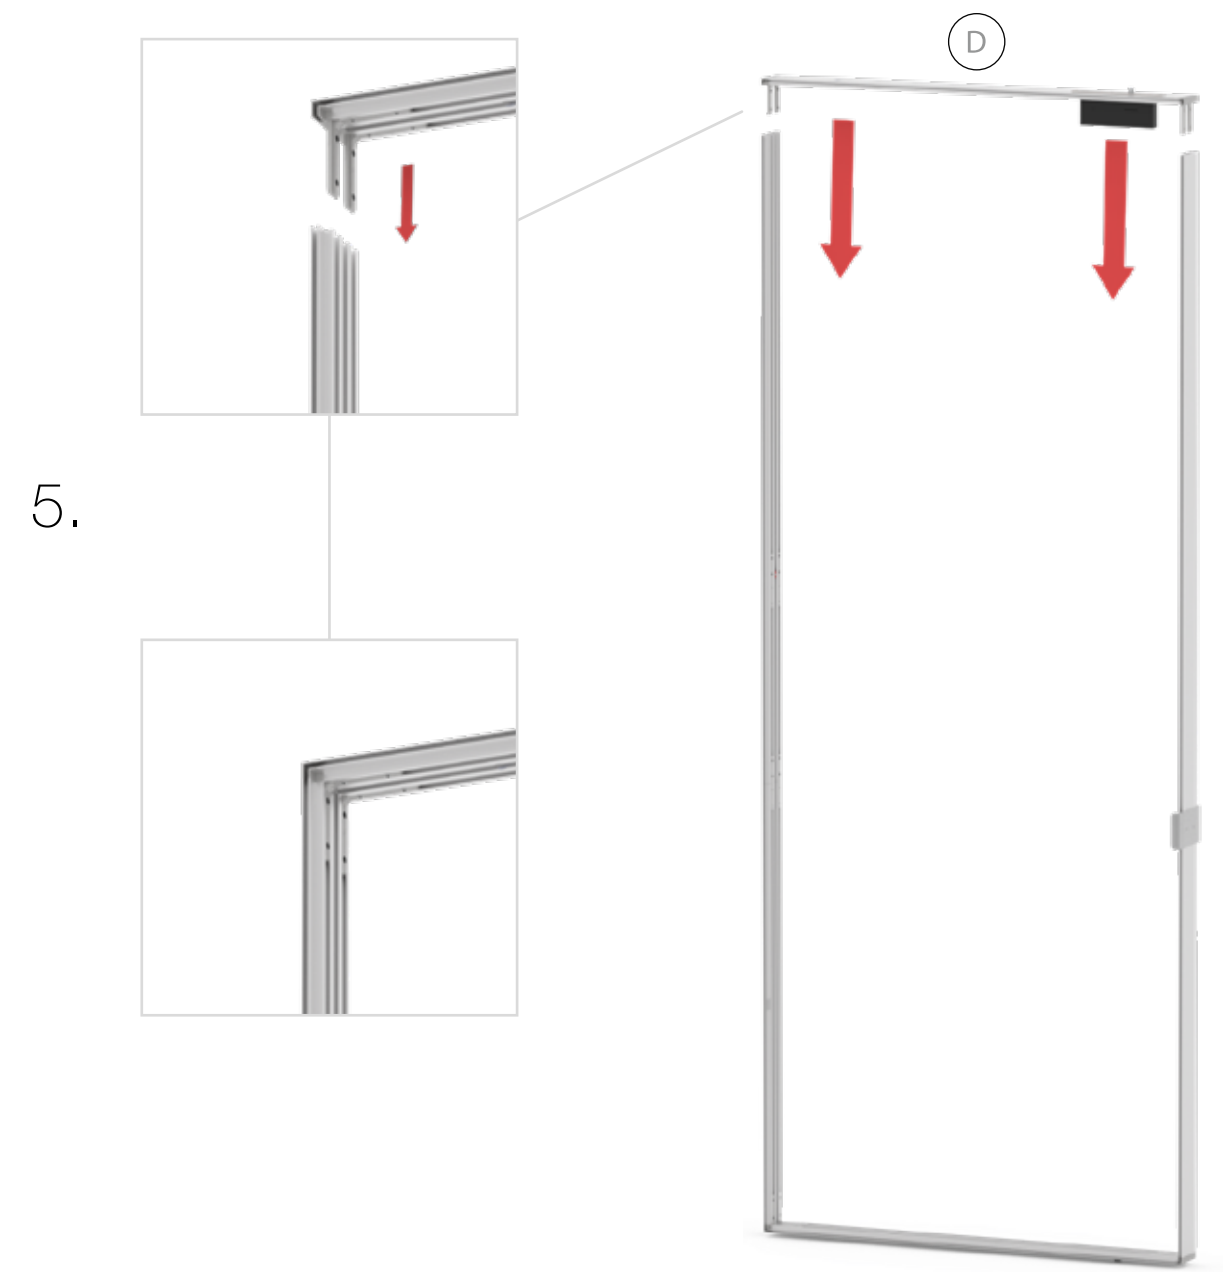

Gerade Version/straight version 4
Aufbauanleitung/set up instruction

Eck- & Kojenversion/corner & storage version.....30
Aufbauanleitung/set up instruction

BIG LED UP DOOR

AXIS

RAHMENGRÖSSE/FRAME SIZE:
98 x 199,2/ 229,2/ 247,2/ 297,2cm

E1 S1-DOOR E
NUR FÜR DIE HÖHE
230/248/298 ERFORDERLICH
ONLY NEEDED FOR THE
HEIGHT 230/248/298

1.

TÜR/DOOR

TÜR/DOOR

TÜR/DOOR

6.

7.

GERADE VERSION/STRAIGHT VERSION