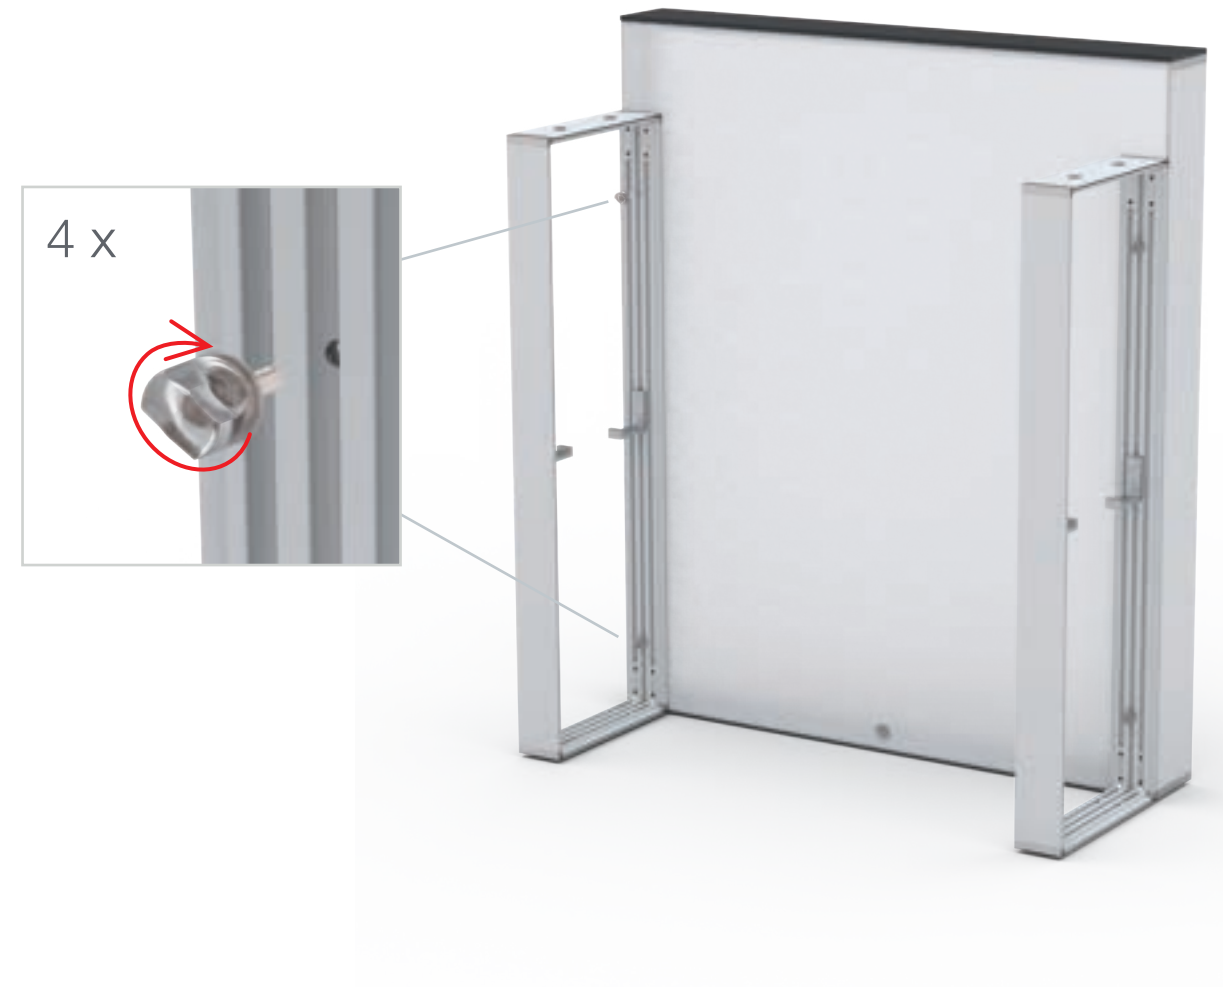

6.

7.

8.

9.

10.

11.

12.

13.

14.

2 x 100 x 116cm

SYSTEMVERBINDER / SYSTEM CONNECTOR

1.

2.

3.

4.

SET UP INSTRUCTION
ACCESSORIES

Gerade Version/straight version 4
Aufbauanleitung/set up instruction

Eck- & Kojenversion/corner & storage version.....30
Aufbauanleitung/set up instruction

BIG LED UP DOOR

AXIS

RAHMENGRÖSSE/FRAME SIZE:
98 x 199,2/ 229,2/ 247,2/ 297,2cm