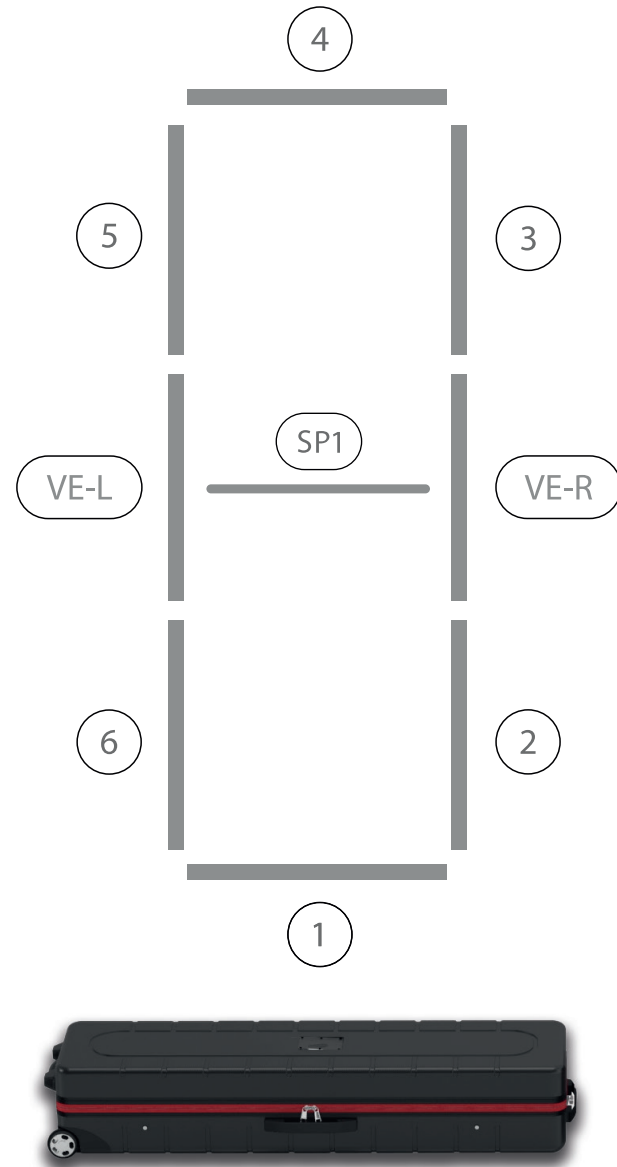

AUFBAUANLEITUNG SET UP INSTRUCTION

BIG LED UP

BIG LEDUP

88 x 248 / 298cm - 100 x 248 / 298cm 4

Aufbauanleitung/set up instruction
Höhe 200cm/height 200cm

200 x 248 / 298cm 14

Aufbauanleitung/set up instruction
Höhe 200cm/height 200cm

300 x 248 / 298cm 32

Aufbauanleitung/set up instruction
Höhe 200cm/height 200cm

400 x 248 / 298cm 52

Aufbauanleitung/set up instruction

500 x 248 / 298cm 54

Aufbauanleitung/set up instruction

1.

2.

Gerade Version/straight version 4
Aufbauanleitung/set up instruction

Eck- & Kojenversion/corner & storage version.....30
Aufbauanleitung/set up instruction

BIG LED UP DOOR

AXIS

RAHMENGRÖSSE/FRAME SIZE:
98 x 199,2/ 229,2/ 247,2/ 297,2cm