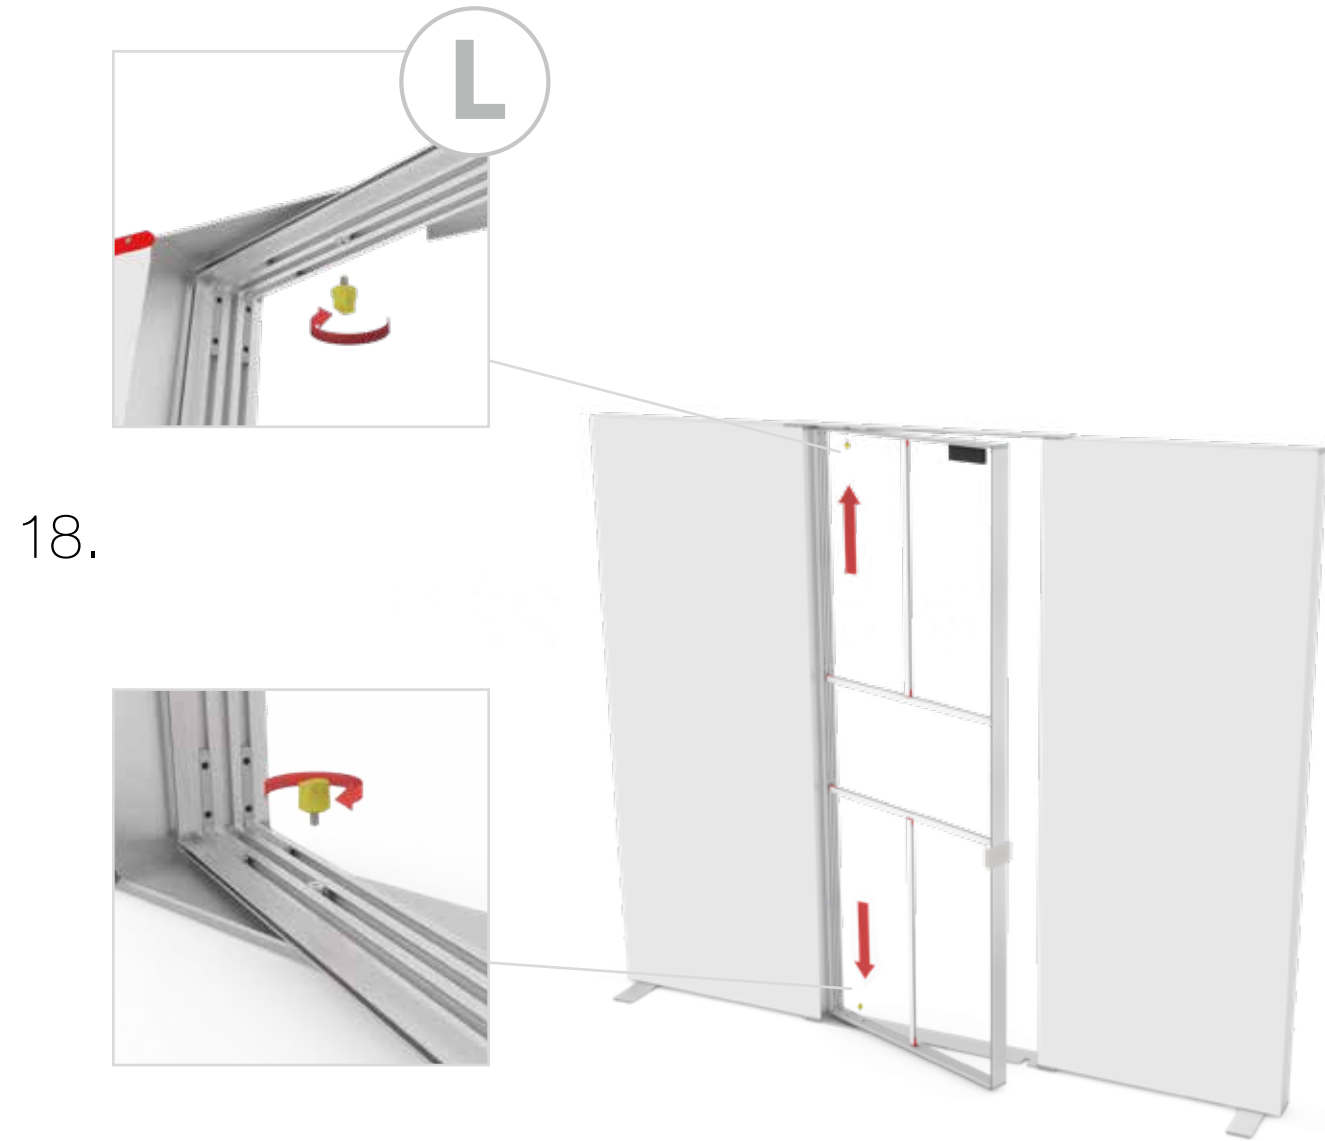

GERADE VERSION/STRAIGHT VERSION