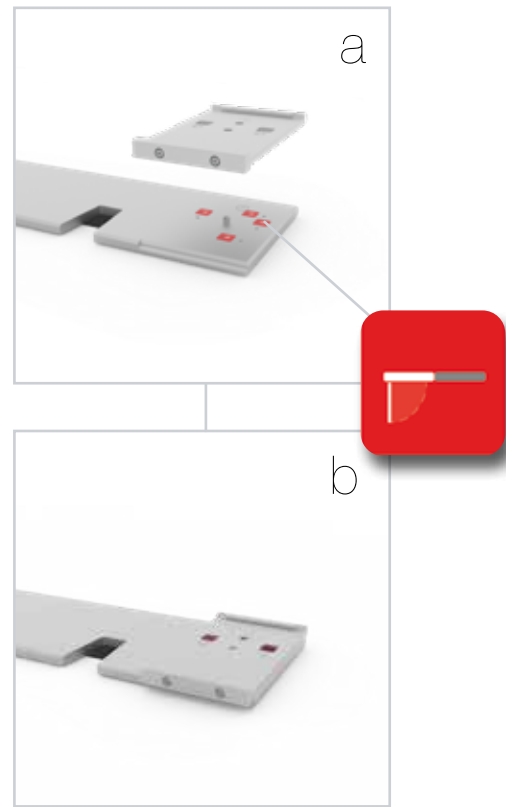

Gerade Version/straight version 4
Aufbauanleitung/set up instruction

Eck- & Kojenversion/corner & storage version.....30
Aufbauanleitung/set up instruction

BIG LED UP DOOR

AXIS

RAHMENGRÖSSE/FRAME SIZE:
98 x 199,2/ 229,2/ 247,2/ 297,2cm

E1 S1-DOOR E
NUR FÜR DIE HÖHE
230/248/298 ERFORDERLICH
ONLY NEEDED FOR THE
HEIGHT 230/248/298

1.

TÜR/DOOR

TÜR/DOOR

TÜR/DOOR

6.

7.

GERADE VERSION/STRAIGHT VERSION