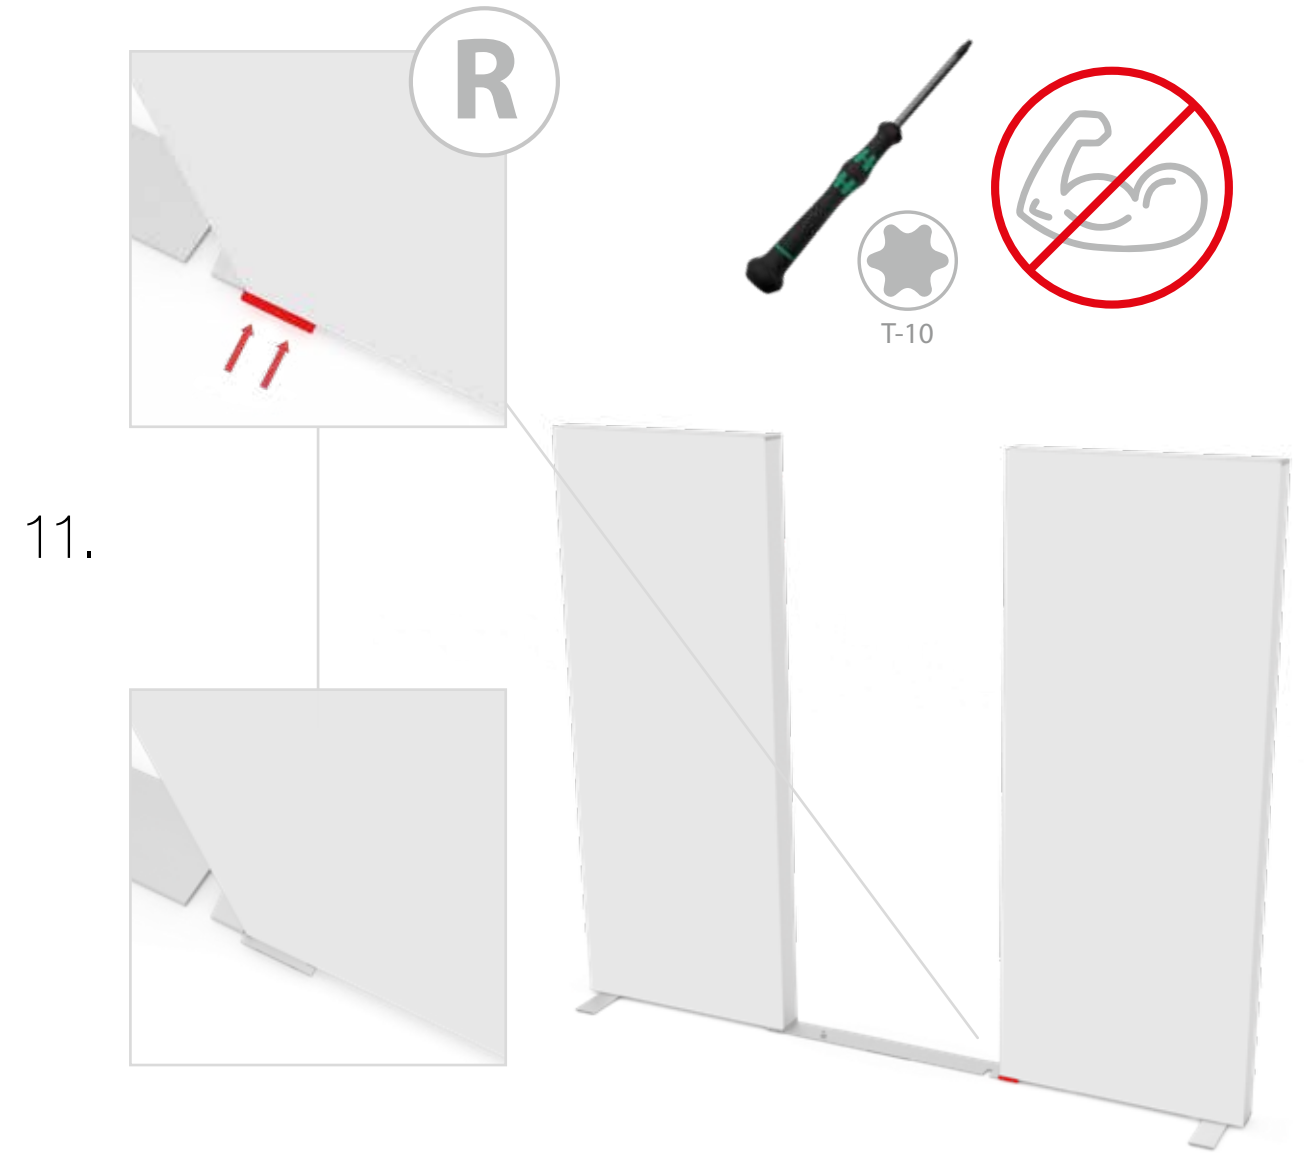

Gerade Version/straight version 4
Aufbauanleitung/set up instruction

Eck- & Kojenversion/corner & storage version.....30
Aufbauanleitung/set up instruction

BIG LED UP DOOR

AXIS

RAHMENGRÖSSE/FRAME SIZE:
98 x 199,2/ 229,2/ 247,2/ 297,2cm

GERADE VERSION/STRAIGHT VERSION

GERADE VERSION/STRAIGHT VERSION

GERADE VERSION/STRAIGHT VERSION

8.

9.

GERADE VERSION/STRAIGHT VERSION

GERADE VERSION/STRAIGHT VERSION

GERADE VERSION/STRAIGHT VERSION