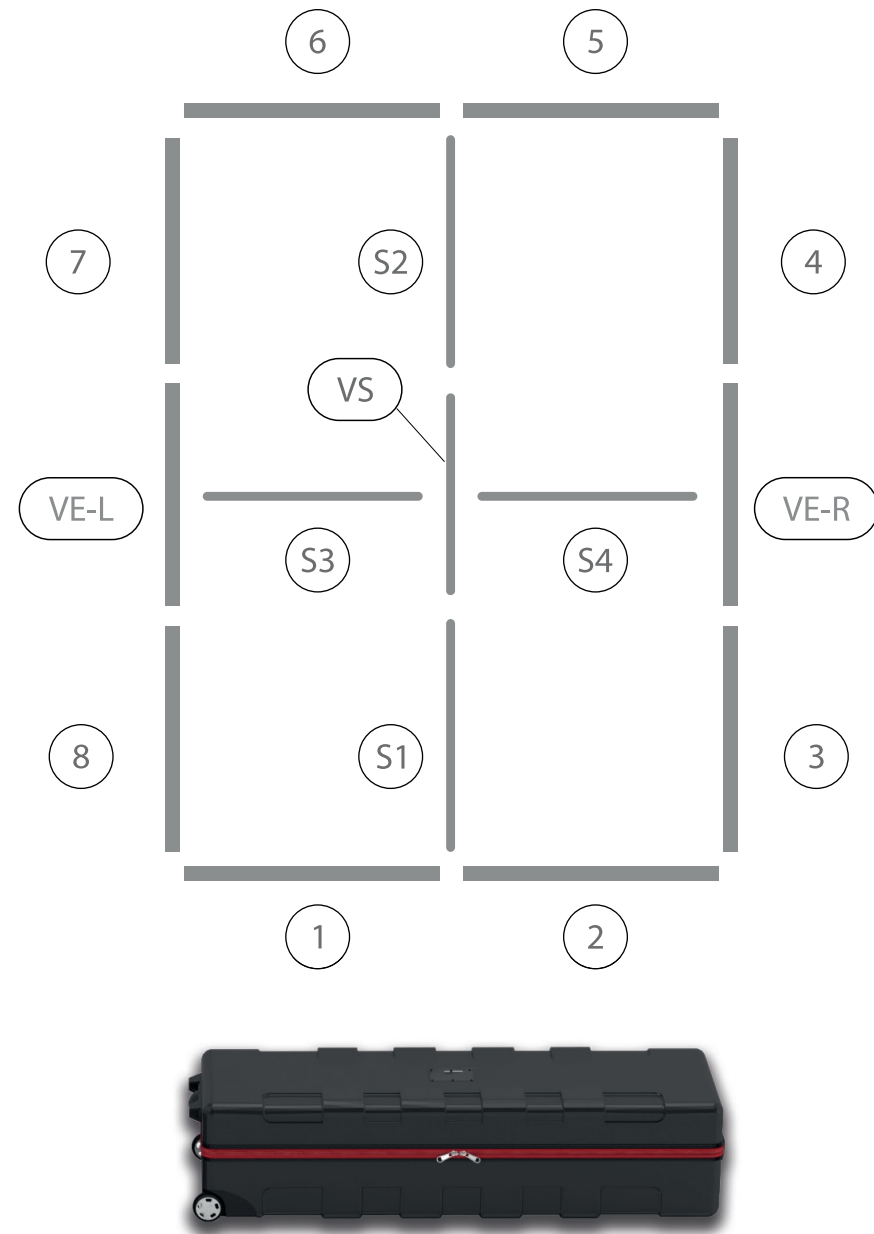

AUFBAUANLEITUNG SET UP INSTRUCTION

BIG LED UP

BIG LEDUP

88 x 248 / 298cm - 100 x 248 / 298cm 4

Aufbauanleitung/set up instruction
Höhe 200cm/height 200cm

200 x 248 / 298cm 14

Aufbauanleitung/set up instruction
Höhe 200cm/height 200cm

300 x 248 / 298cm 32

Aufbauanleitung/set up instruction
Höhe 200cm/height 200cm

400 x 248 / 298cm 52

Aufbauanleitung/set up instruction

500 x 248 / 298cm 54

Aufbauanleitung/set up instruction

1.

2.

3.

4.

5.

6.

7.

8.

1.

2.

Gerade Version/straight version 4
Aufbauanleitung/set up instruction

Eck- & Kojenversion/corner & storage version.....30
Aufbauanleitung/set up instruction

BIG LED UP DOOR

AXIS

RAHMENGRÖSSE/FRAME SIZE:
98 x 199,2/ 229,2/ 247,2/ 297,2cm