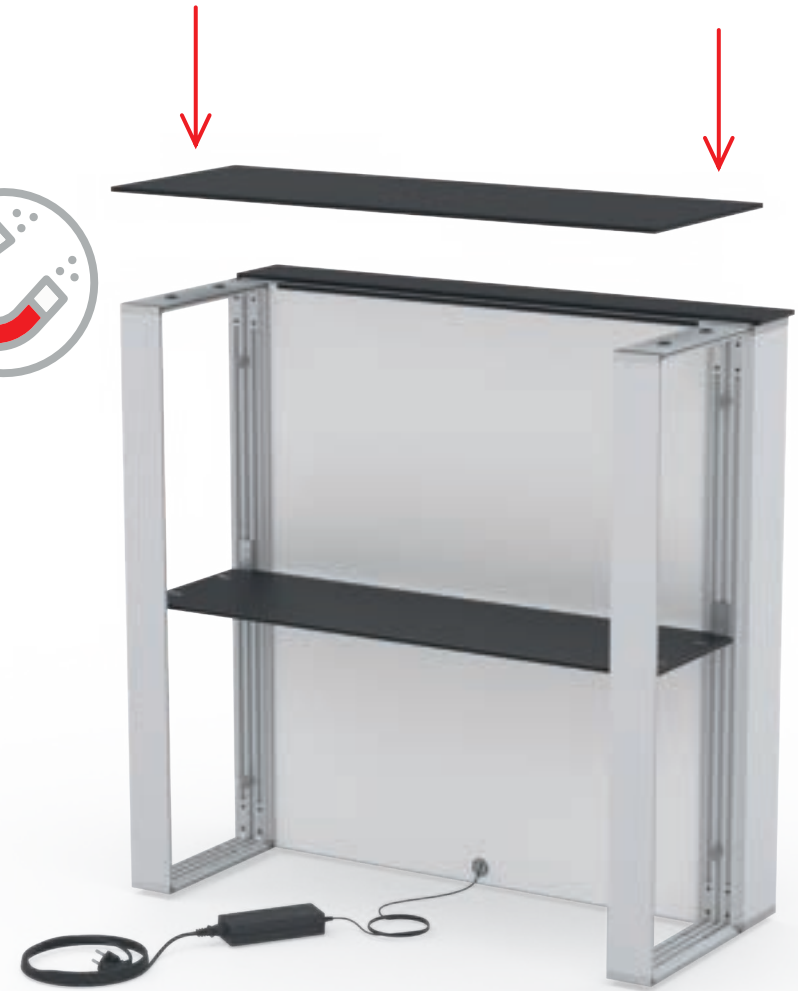

7.

8.

9.

10.

11.

12.

13.

2 x 100 x 100cm

Gerade Version/straight version 4
Aufbauanleitung/set up instruction

Eck- & Kojenversion/corner & storage version.....30
Aufbauanleitung/set up instruction

BIG LED UP DOOR

AXIS

RAHMENGRÖSSE/FRAME SIZE:
98 x 199,2/ 229,2/ 247,2/ 297,2cm