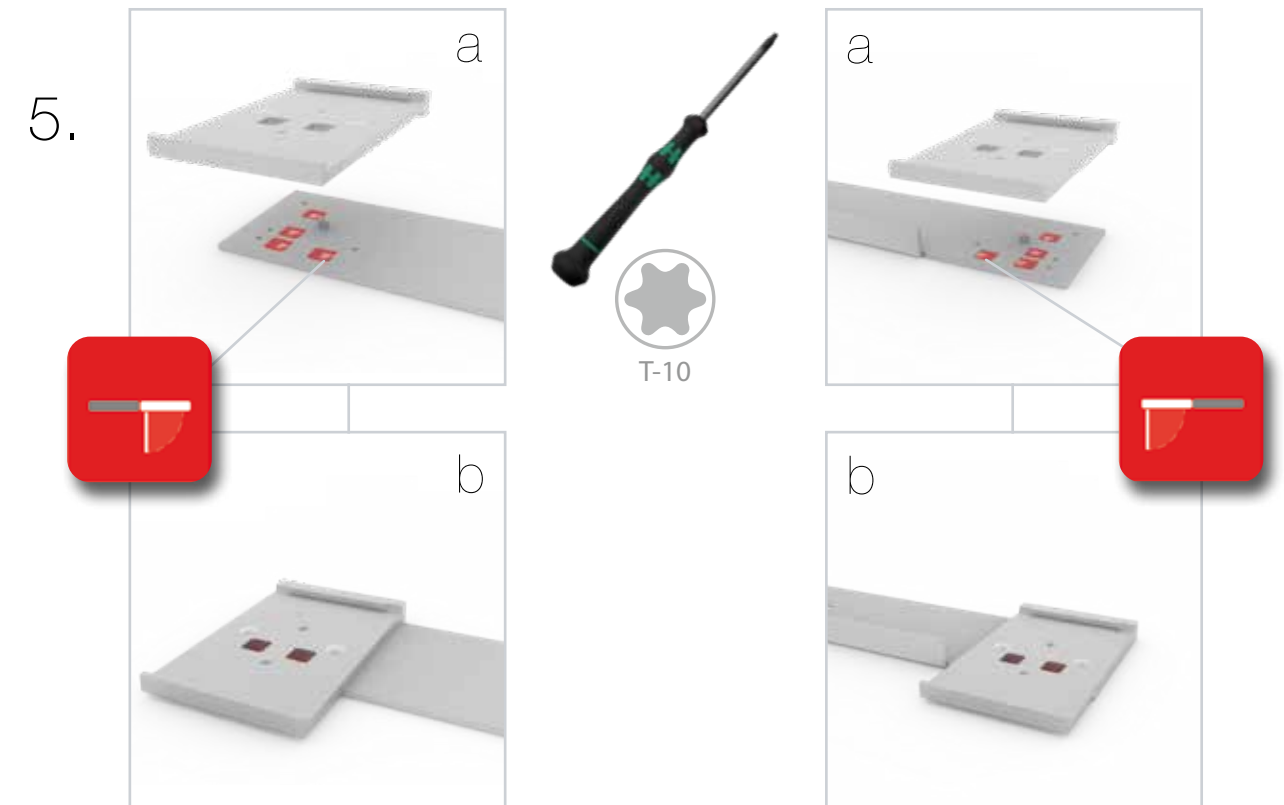

Gerade Version/straight version 4
Aufbauanleitung/set up instruction

Eck- & Kojenversion/corner & storage version.....30
Aufbauanleitung/set up instruction

BIG LED UP DOOR

AXIS

RAHMENGRÖSSE/FRAME SIZE:
98 x 199,2/ 229,2/ 247,2/ 297,2cm

E1 S1-DOOR E
NUR FÜR DIE HÖHE
230/248/298 ERFORDERLICH
ONLY NEEDED FOR THE
HEIGHT 230/248/298

1.

TÜR/DOOR

TÜR/DOOR

TÜR/DOOR

6.

7.

GERADE VERSION/STRAIGHT VERSION

GERADE VERSION/STRAIGHT VERSION

GERADE VERSION/STRAIGHT VERSION

GERADE VERSION/STRAIGHT VERSION

8.

9.

GERADE VERSION/STRAIGHT VERSION

GERADE VERSION/STRAIGHT VERSION

GERADE VERSION/STRAIGHT VERSION