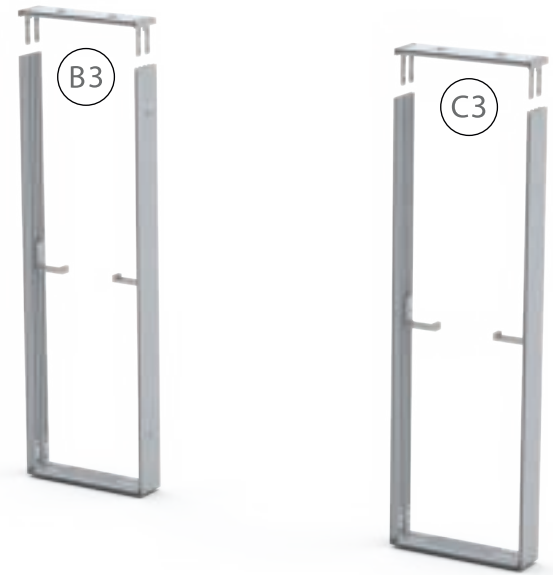

7.

8.

9.

10.

11.

12.

13.

2 x 100 x 100cm

SYSTEMVERBINDER / SYSTEM CONNECTOR

1.

2.

3.

4.

3.

5.

4.

6.

7.

8.

9.

10.

11.

12.

13.

Gerade Version/straight version 4
Aufbauanleitung/set up instruction

Eck- & Kojenversion/corner & storage version.....30
Aufbauanleitung/set up instruction

BIG LED UP DOOR

AXIS

RAHMENGRÖSSE/FRAME SIZE:
98 x 199,2/ 229,2/ 247,2/ 297,2cm