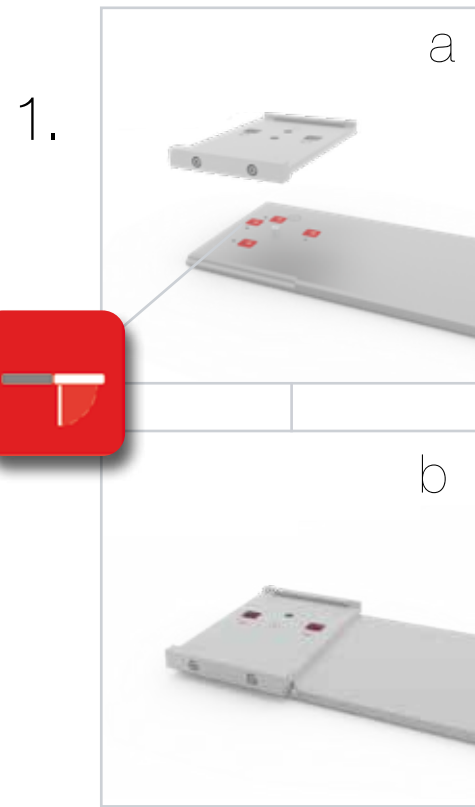

Gerade Version/straight version 4
Aufbauanleitung/set up instruction

Eck- & Kojenversion/corner & storage version.....30
Aufbauanleitung/set up instruction

BIG LED UP DOOR

AXIS

RAHMENGRÖSSE/FRAME SIZE:
98 x 199,2/ 229,2/ 247,2/ 297,2cm

E1 S1-DOOR E
NUR FÜR DIE HÖHE
230/248/298 ERFORDERLICH
ONLY NEEDED FOR THE
HEIGHT 230/248/298

1.

TÜR/DOOR

TÜR/DOOR

TÜR/DOOR

6.

7.

GERADE VERSION/STRAIGHT VERSION

GERADE VERSION/STRAIGHT VERSION

GERADE VERSION/STRAIGHT VERSION

GERADE VERSION/STRAIGHT VERSION

8.

9.

GERADE VERSION/STRAIGHT VERSION

GERADE VERSION/STRAIGHT VERSION

GERADE VERSION/STRAIGHT VERSION