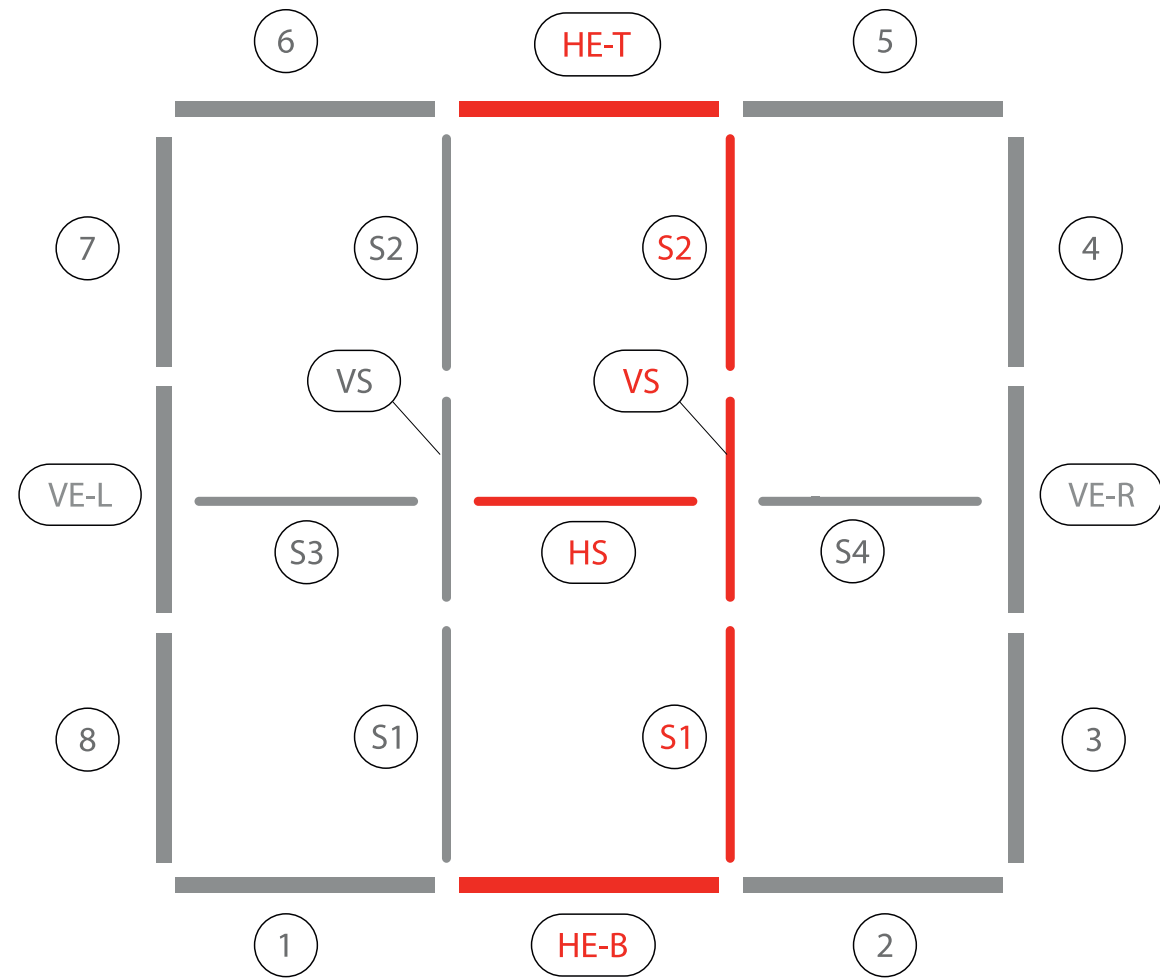

18.

19.

3.

5.

4.

6.

7.

9.

8.

10.

14.

15.

16.

17.

21.

22.

Gerade Version/straight version 4
Aufbauanleitung/set up instruction

Eck- & Kojenversion/corner & storage version.....30
Aufbauanleitung/set up instruction

BIG LED UP DOOR

AXIS

RAHMENGRÖSSE/FRAME SIZE:
98 x 199,2/ 229,2/ 247,2/ 297,2cm