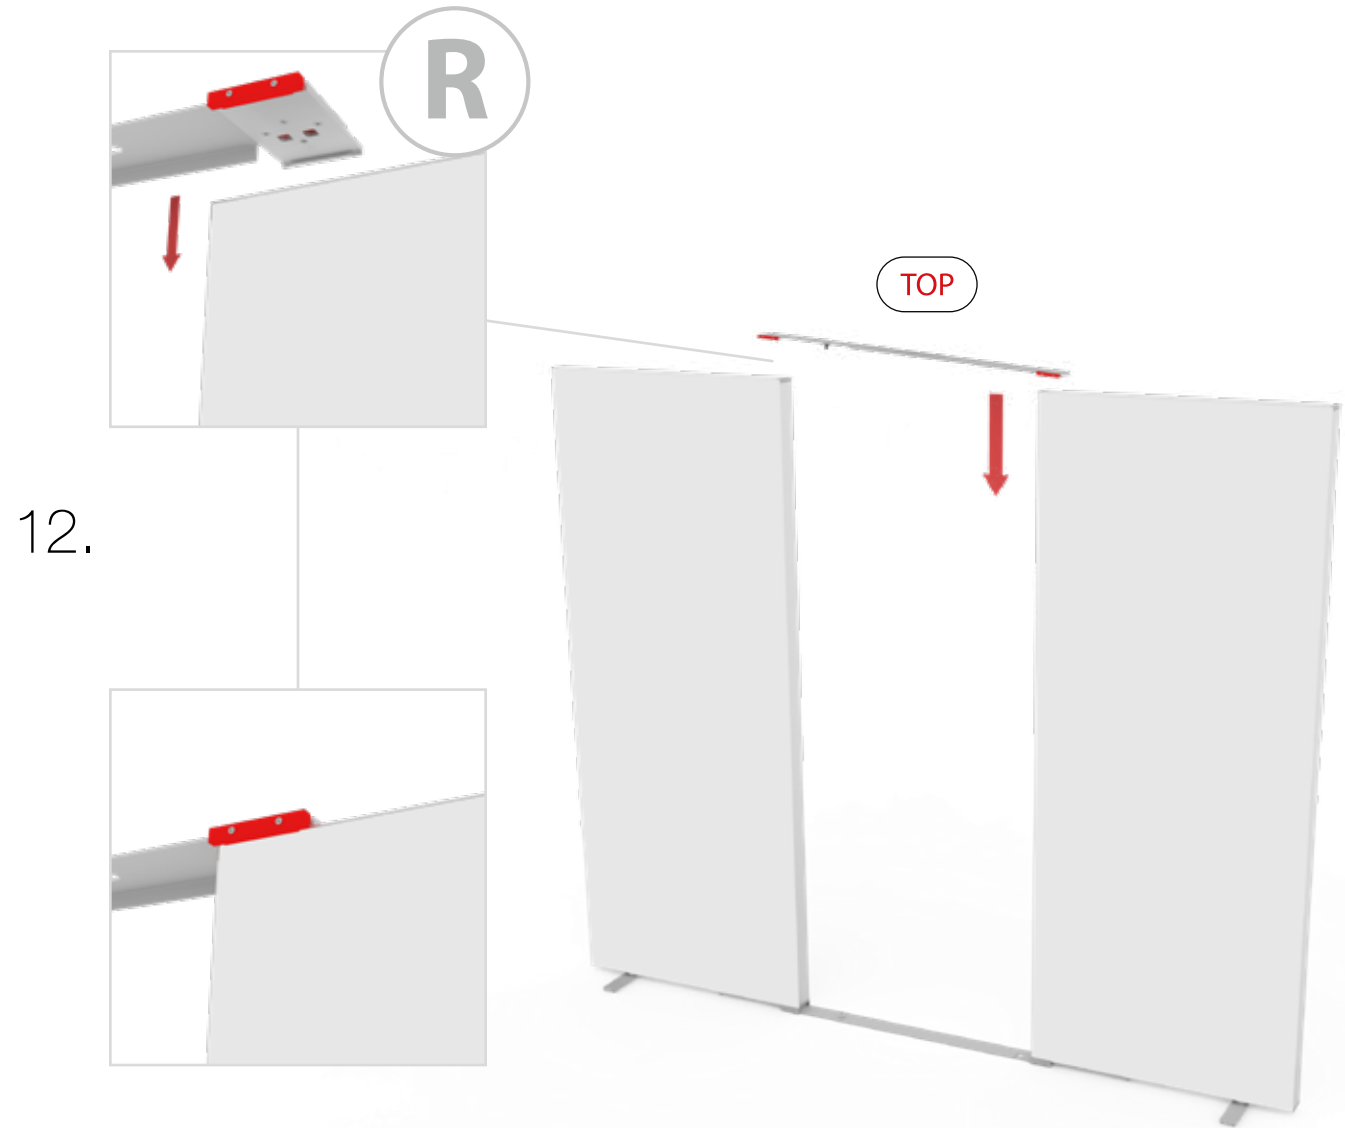

Gerade Version/straight version 4
Aufbauanleitung/set up instruction

Eck- & Kojenversion/corner & storage version.....30
Aufbauanleitung/set up instruction

BIG LED UP DOOR

AXIS

RAHMENGRÖSSE/FRAME SIZE:
98 x 199,2/ 229,2/ 247,2/ 297,2cm

GERADE VERSION/STRAIGHT VERSION

GERADE VERSION/STRAIGHT VERSION

GERADE VERSION/STRAIGHT VERSION

8.

9.

GERADE VERSION/STRAIGHT VERSION

GERADE VERSION/STRAIGHT VERSION

GERADE VERSION/STRAIGHT VERSION