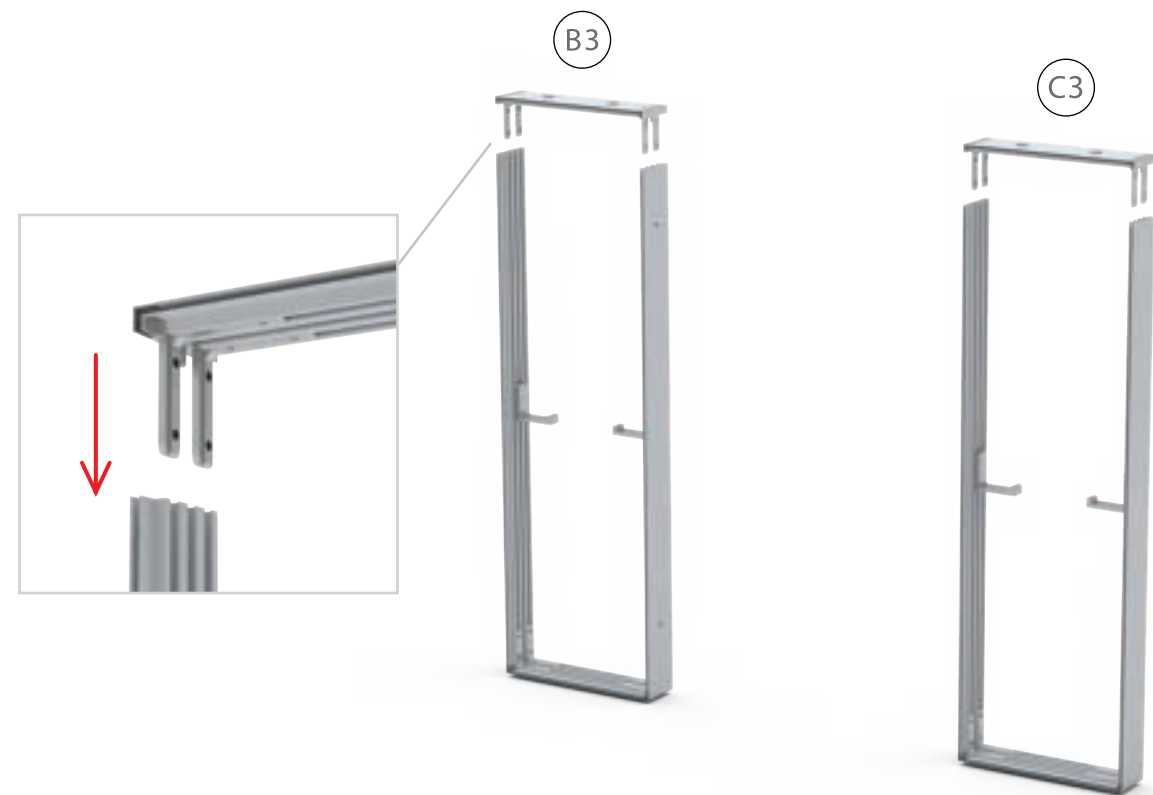

1.

2.

3.

4.

3.

4.

5.

6.

7.

8.

9.

10.

11.

12.

13.

2 x 100 x 100cm

Gerade Version/straight version 4
Aufbauanleitung/set up instruction

Eck- & Kojenversion/corner & storage version.....30
Aufbauanleitung/set up instruction

BIG LED UP DOOR

AXIS

RAHMENGRÖSSE/FRAME SIZE:
98 x 199,2/ 229,2/ 247,2/ 297,2cm