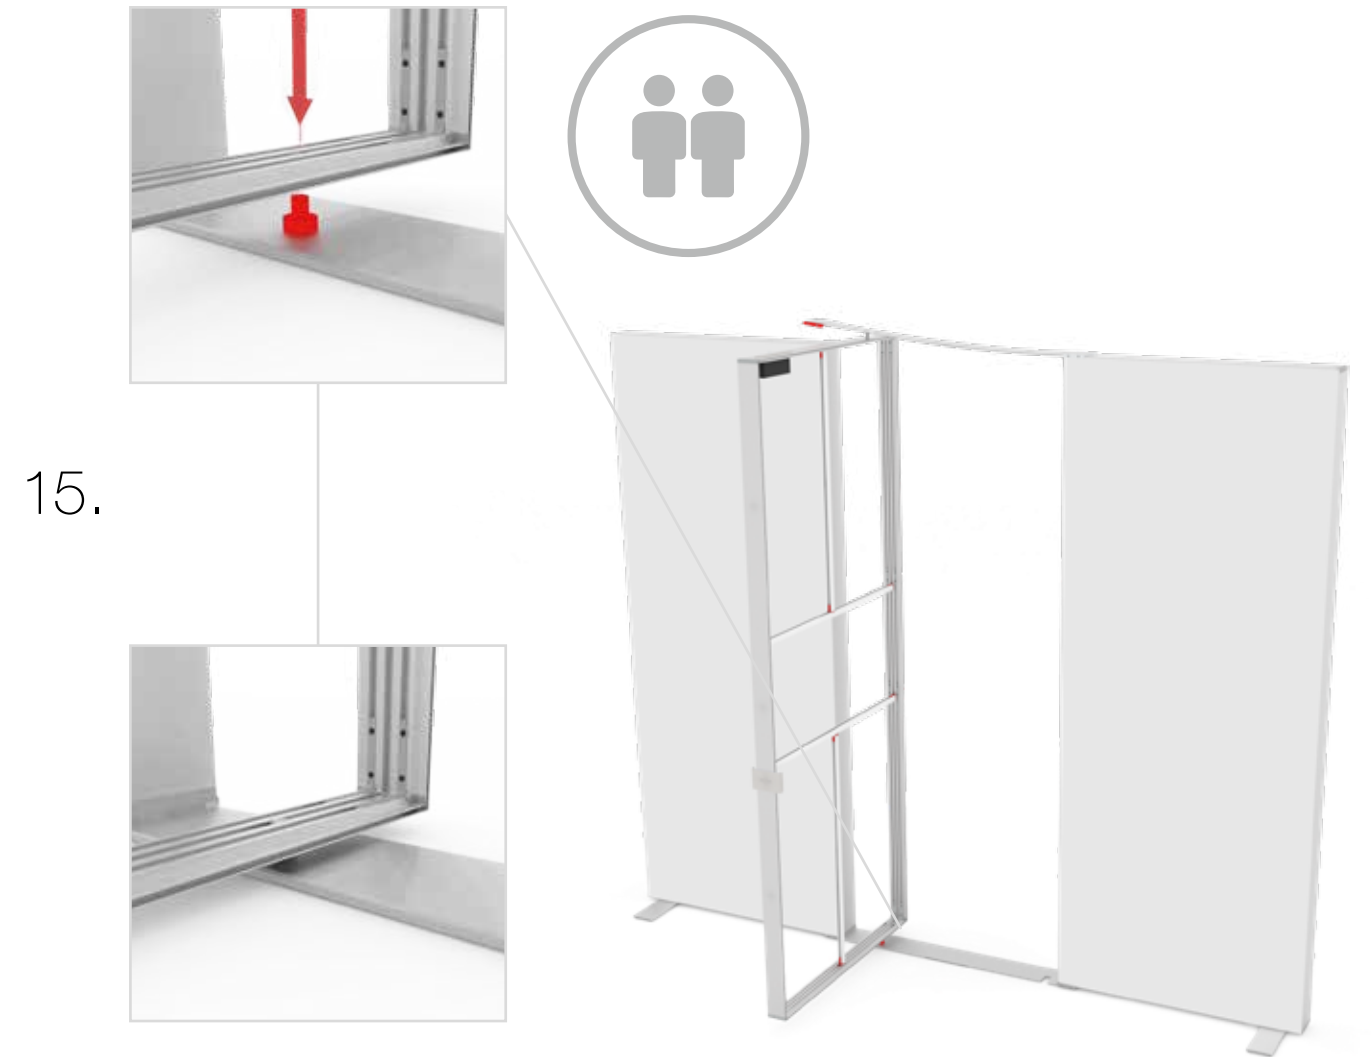

GERADE VERSION/STRAIGHT VERSION