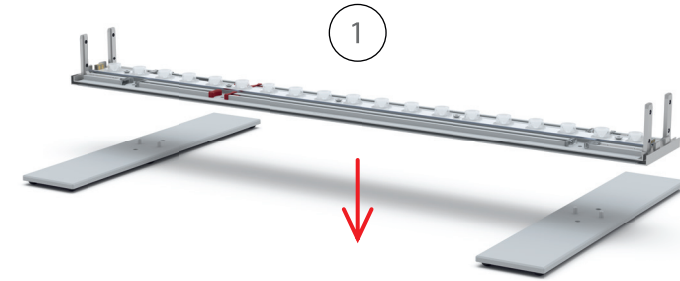

AUFBAUANLEITUNG SET UP INSTRUCTION

BIG LED UP

BIG LEDUP

88 x 248 / 298cm - 100 x 248 / 298cm 4

Aufbauanleitung/set up instruction
Höhe 200cm/height 200cm

200 x 248 / 298cm 14

Aufbauanleitung/set up instruction
Höhe 200cm/height 200cm

300 x 248 / 298cm 32

Aufbauanleitung/set up instruction
Höhe 200cm/height 200cm

400 x 248 / 298cm 52

Aufbauanleitung/set up instruction

500 x 248 / 298cm 54

Aufbauanleitung/set up instruction

1.

2.