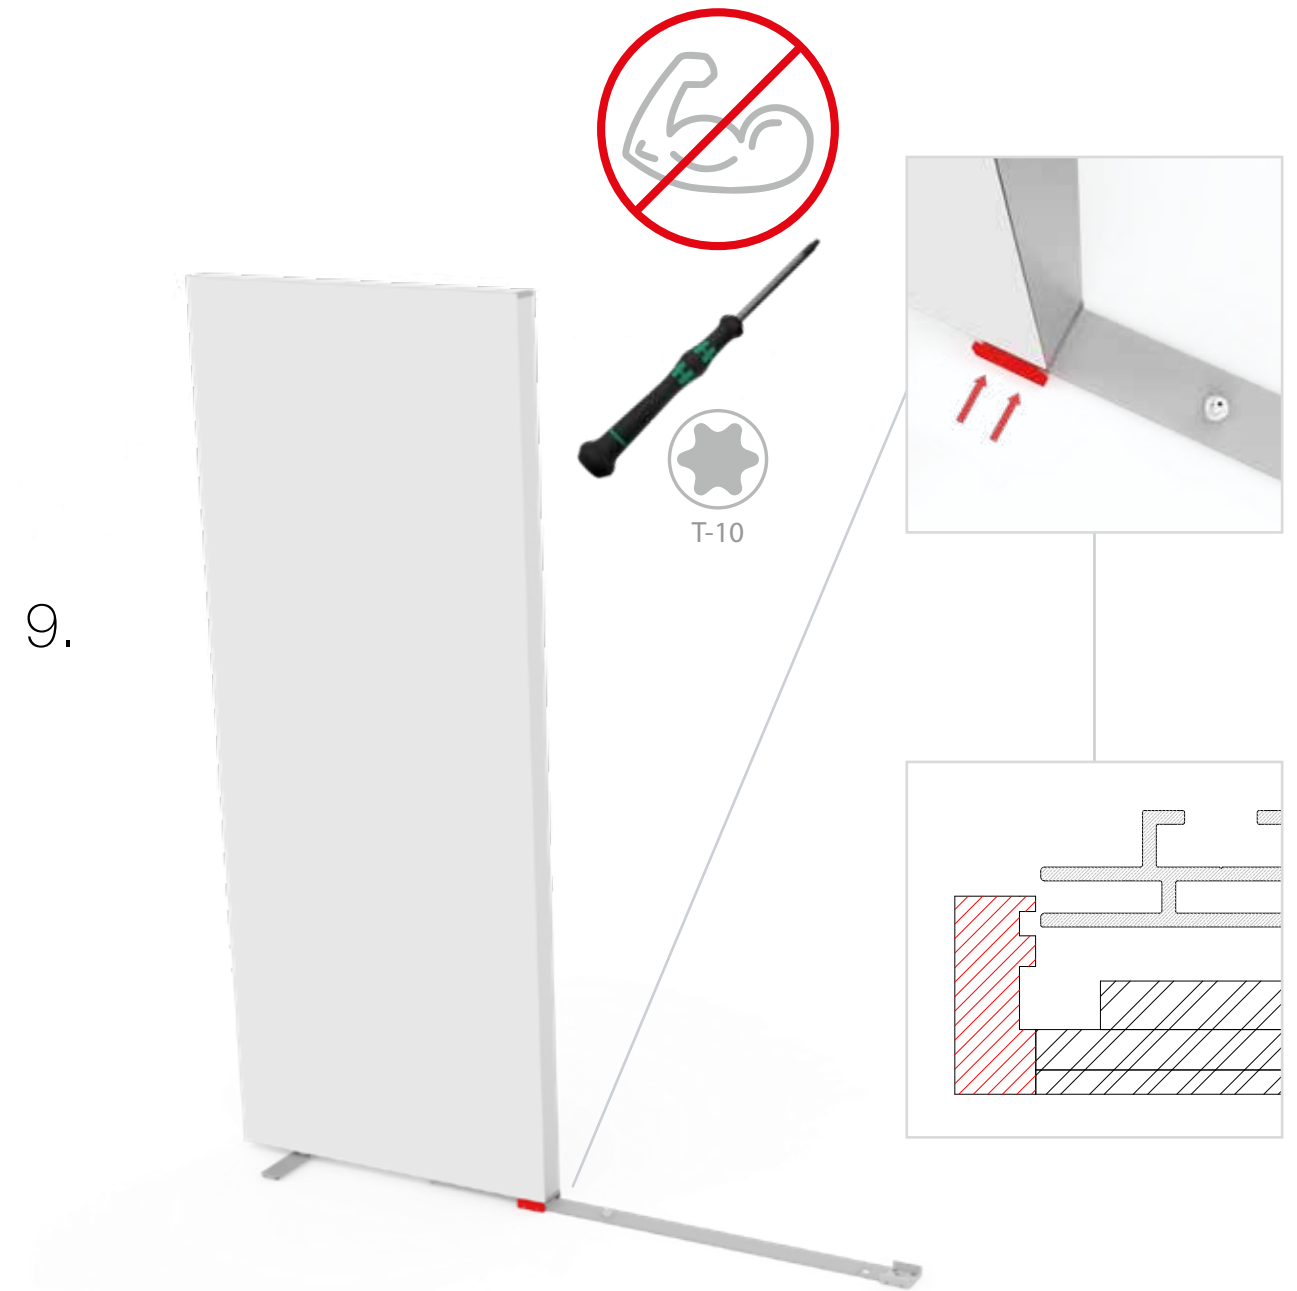

Gerade Version/straight version 4
Aufbauanleitung/set up instruction

Eck- & Kojenversion/corner & storage version.....30
Aufbauanleitung/set up instruction

BIG LED UP DOOR

AXIS

RAHMENGRÖSSE/FRAME SIZE:
98 x 199,2/ 229,2/ 247,2/ 297,2cm

GERADE VERSION/STRAIGHT VERSION

GERADE VERSION/STRAIGHT VERSION

GERADE VERSION/STRAIGHT VERSION

8.

9.

GERADE VERSION/STRAIGHT VERSION

GERADE VERSION/STRAIGHT VERSION

GERADE VERSION/STRAIGHT VERSION