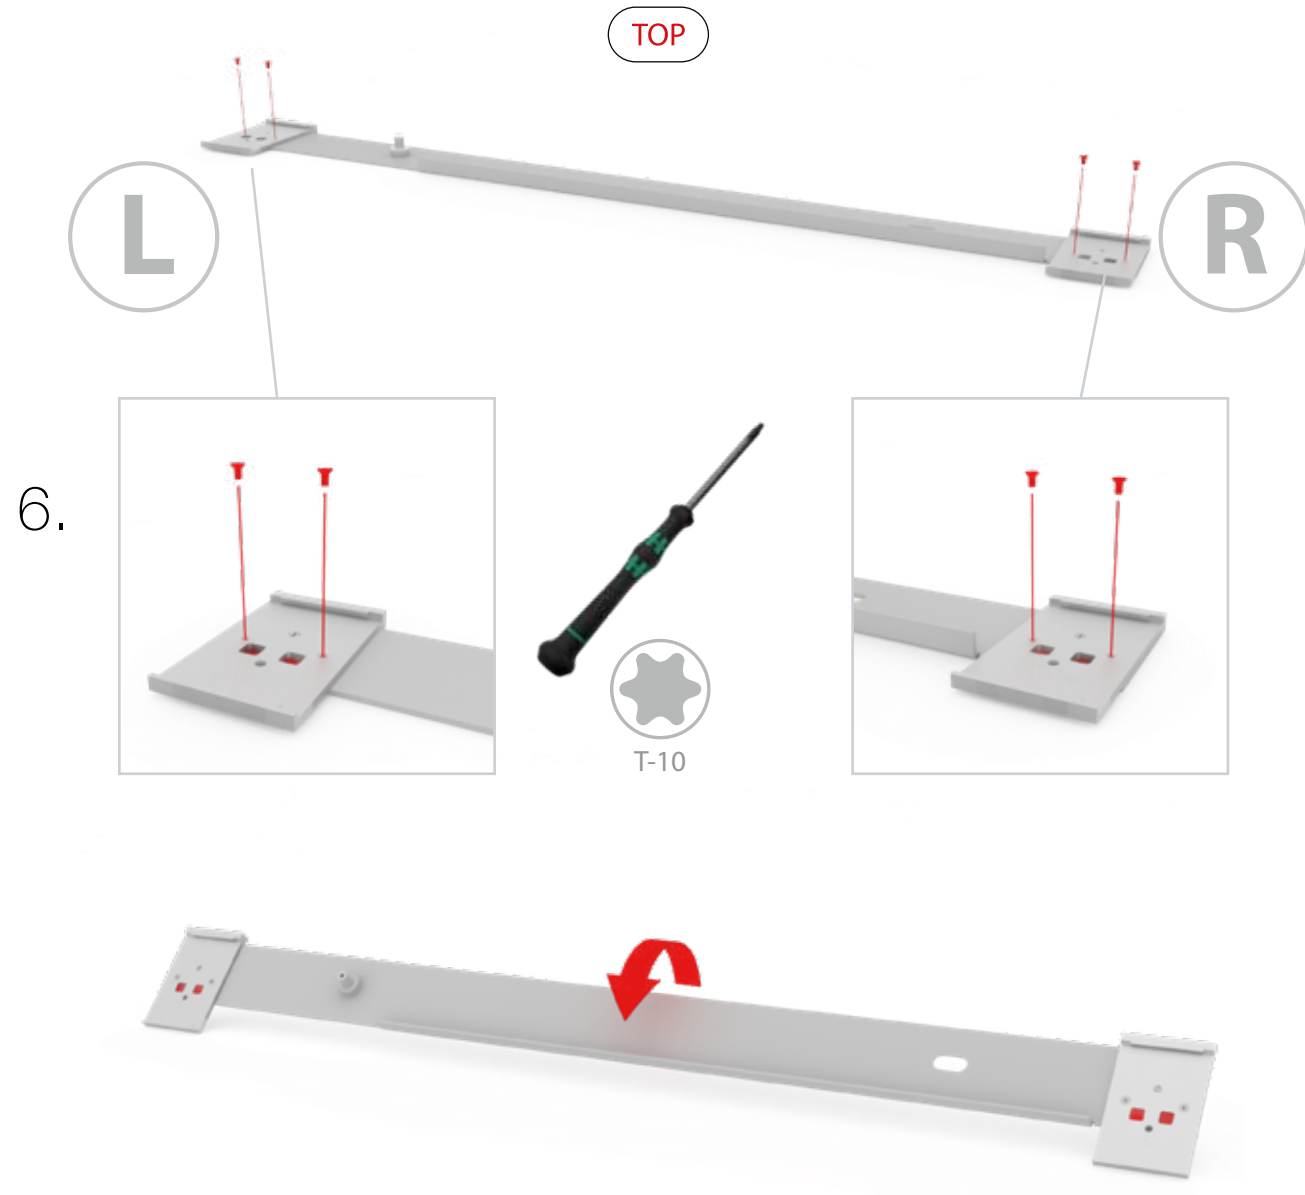

Gerade Version/straight version 4
Aufbauanleitung/set up instruction

Eck- & Kojenversion/corner & storage version.....30
Aufbauanleitung/set up instruction

BIG LED UP DOOR

AXIS

RAHMENGRÖSSE/FRAME SIZE:
98 x 199,2/ 229,2/ 247,2/ 297,2cm

E1 S1-DOOR E
NUR FÜR DIE HÖHE
230/248/298 ERFORDERLICH
ONLY NEEDED FOR THE
HEIGHT 230/248/298

1.

TÜR/DOOR

TÜR/DOOR

TÜR/DOOR

6.

7.

GERADE VERSION/STRAIGHT VERSION

GERADE VERSION/STRAIGHT VERSION

GERADE VERSION/STRAIGHT VERSION

GERADE VERSION/STRAIGHT VERSION

8.

9.

GERADE VERSION/STRAIGHT VERSION

GERADE VERSION/STRAIGHT VERSION

GERADE VERSION/STRAIGHT VERSION