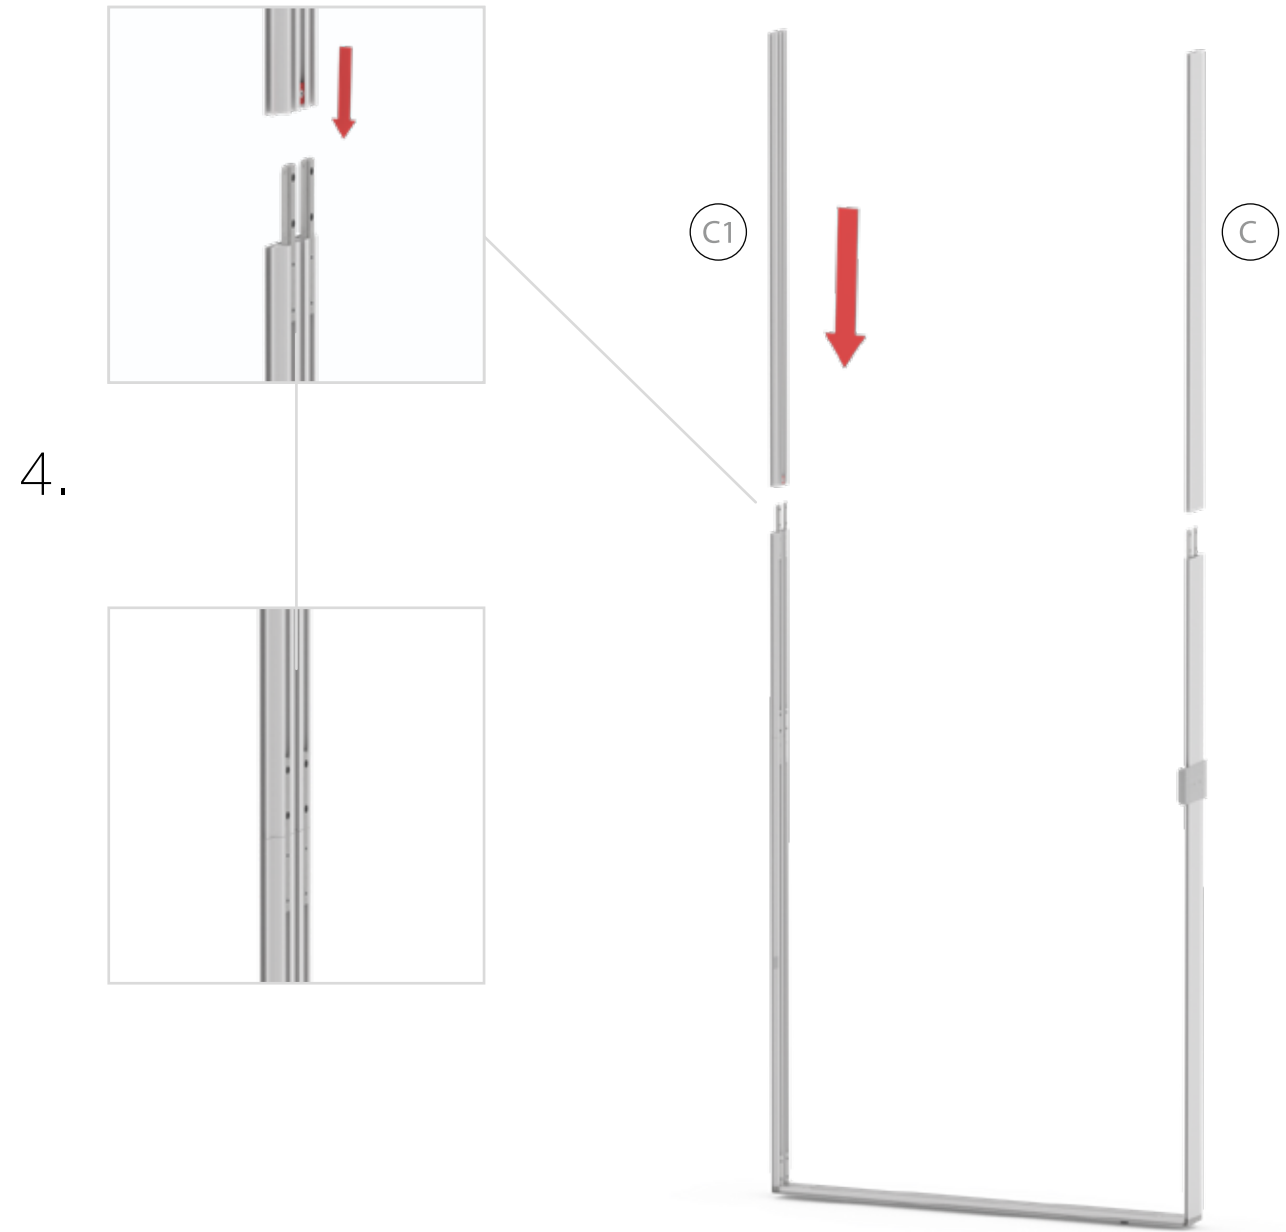

Gerade Version/straight version 4
Aufbauanleitung/set up instruction

Eck- & Kojenversion/corner & storage version.....30
Aufbauanleitung/set up instruction

BIG LED UP DOOR

AXIS

RAHMENGRÖSSE/FRAME SIZE:
98 x 199,2/ 229,2/ 247,2/ 297,2cm

E1 S1-DOOR E
NUR FÜR DIE HÖHE
230/248/298 ERFORDERLICH
ONLY NEEDED FOR THE
HEIGHT 230/248/298

1.

TÜR/DOOR

TÜR/DOOR

TÜR/DOOR

6.

7.

GERADE VERSION/STRAIGHT VERSION