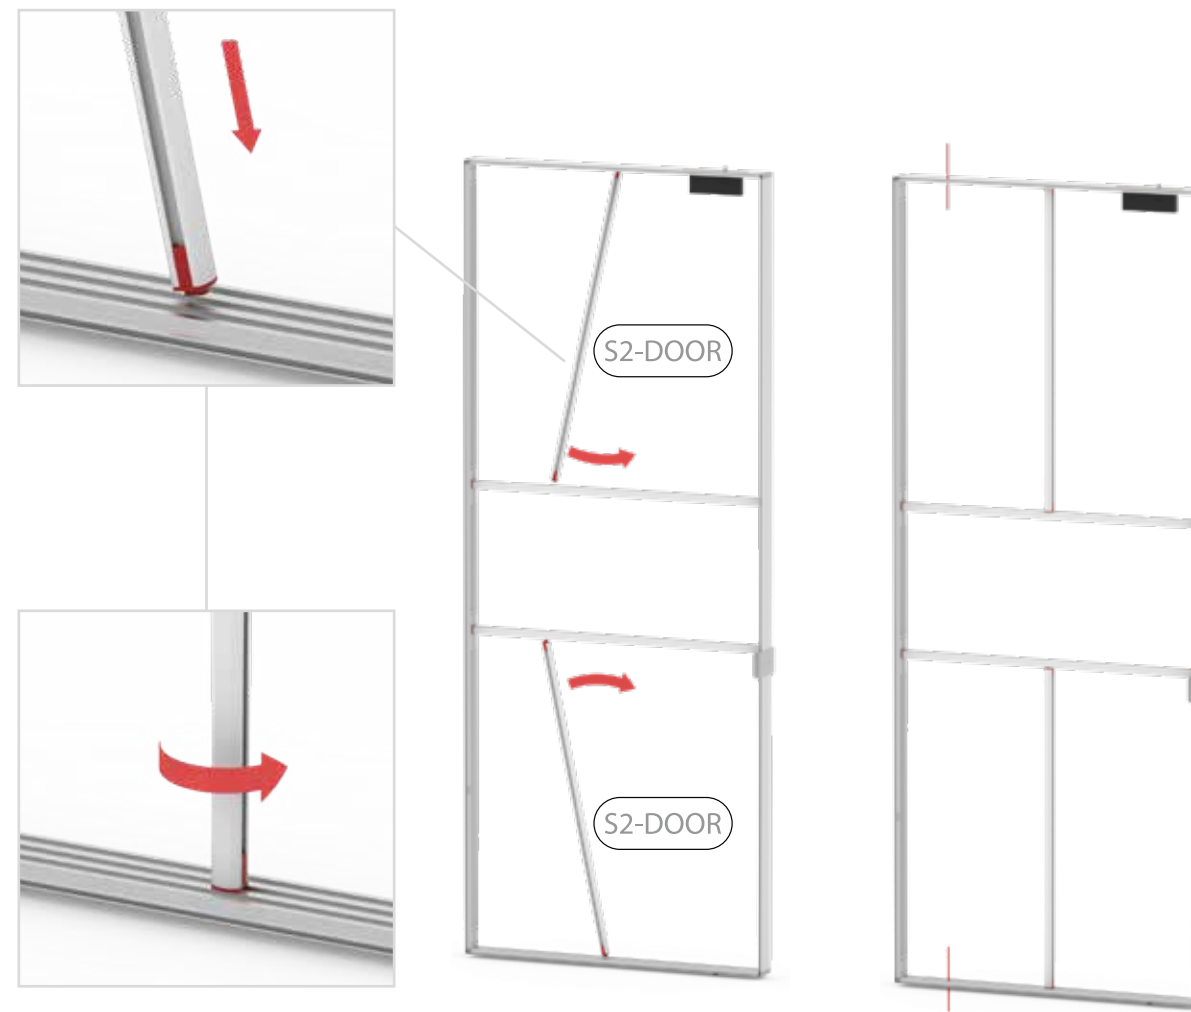

Gerade Version/straight version 4
Aufbauanleitung/set up instruction

Eck- & Kojenversion/corner & storage version.....30
Aufbauanleitung/set up instruction

BIG LED UP DOOR

AXIS

RAHMENGRÖSSE/FRAME SIZE:
98 x 199,2/ 229,2/ 247,2/ 297,2cm

E1 S1-DOOR E
NUR FÜR DIE HÖHE
230/248/298 ERFORDERLICH
ONLY NEEDED FOR THE
HEIGHT 230/248/298

1.

TÜR/DOOR

TÜR/DOOR

TÜR/DOOR

6.

7.

GERADE VERSION/STRAIGHT VERSION