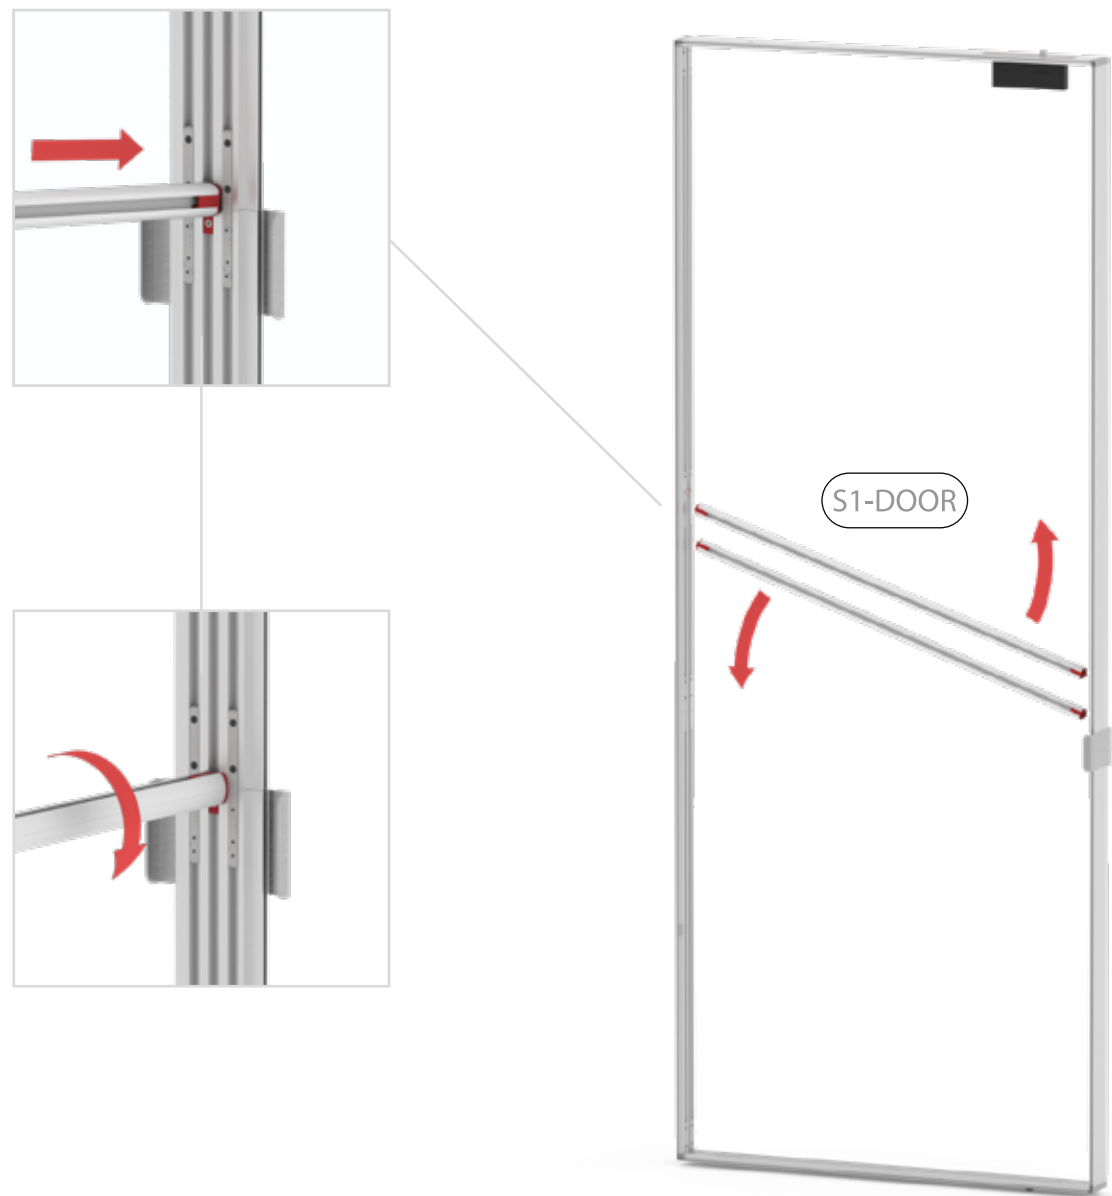

Gerade Version/straight version 4
Aufbauanleitung/set up instruction

Eck- & Kojenversion/corner & storage version.....30
Aufbauanleitung/set up instruction

BIG LED UP DOOR

AXIS

RAHMENGRÖSSE/FRAME SIZE:
98 x 199,2/ 229,2/ 247,2/ 297,2cm

E1 S1-DOOR E
NUR FÜR DIE HÖHE
230/248/298 ERFORDERLICH
ONLY NEEDED FOR THE
HEIGHT 230/248/298

1.

TÜR/DOOR

TÜR/DOOR

TÜR/DOOR

6.

7.

GERADE VERSION/STRAIGHT VERSION