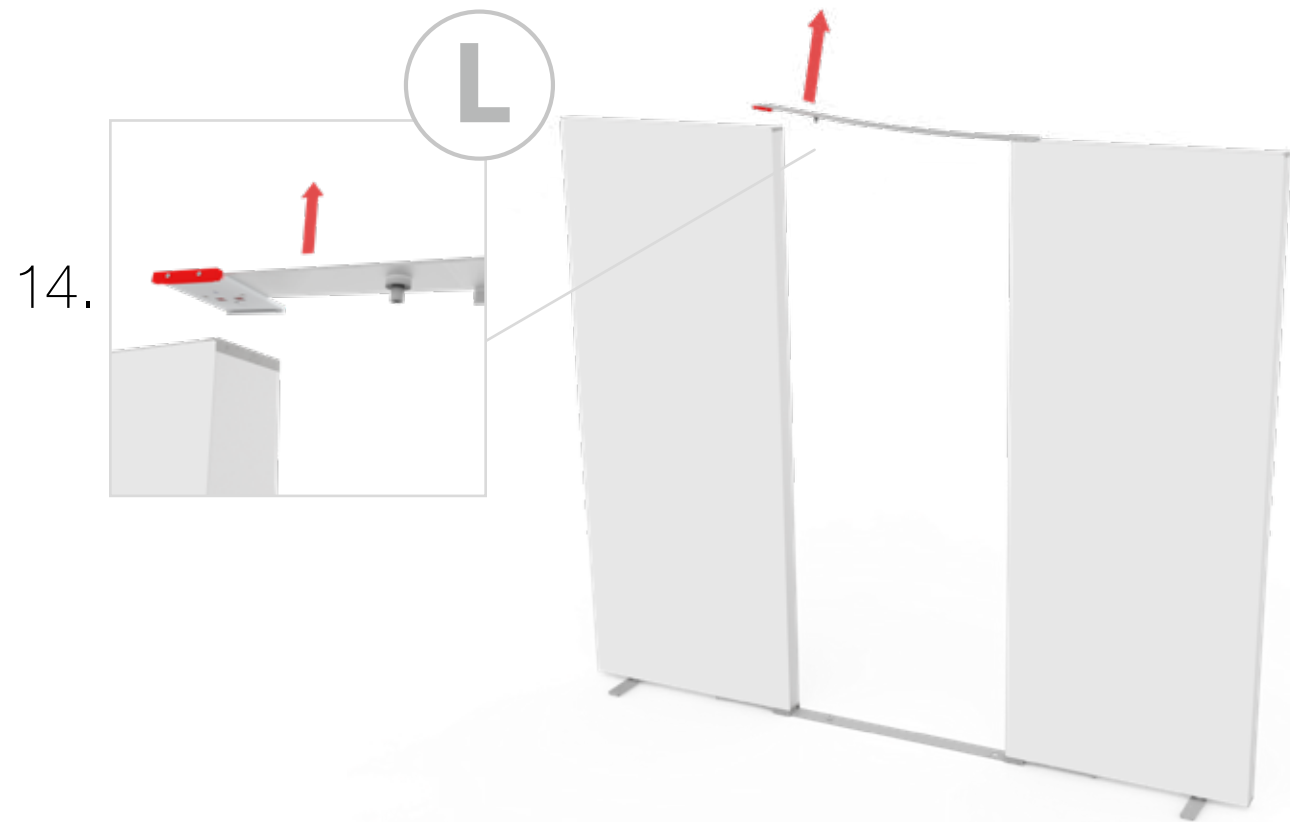

GERADE VERSION/STRAIGHT VERSION