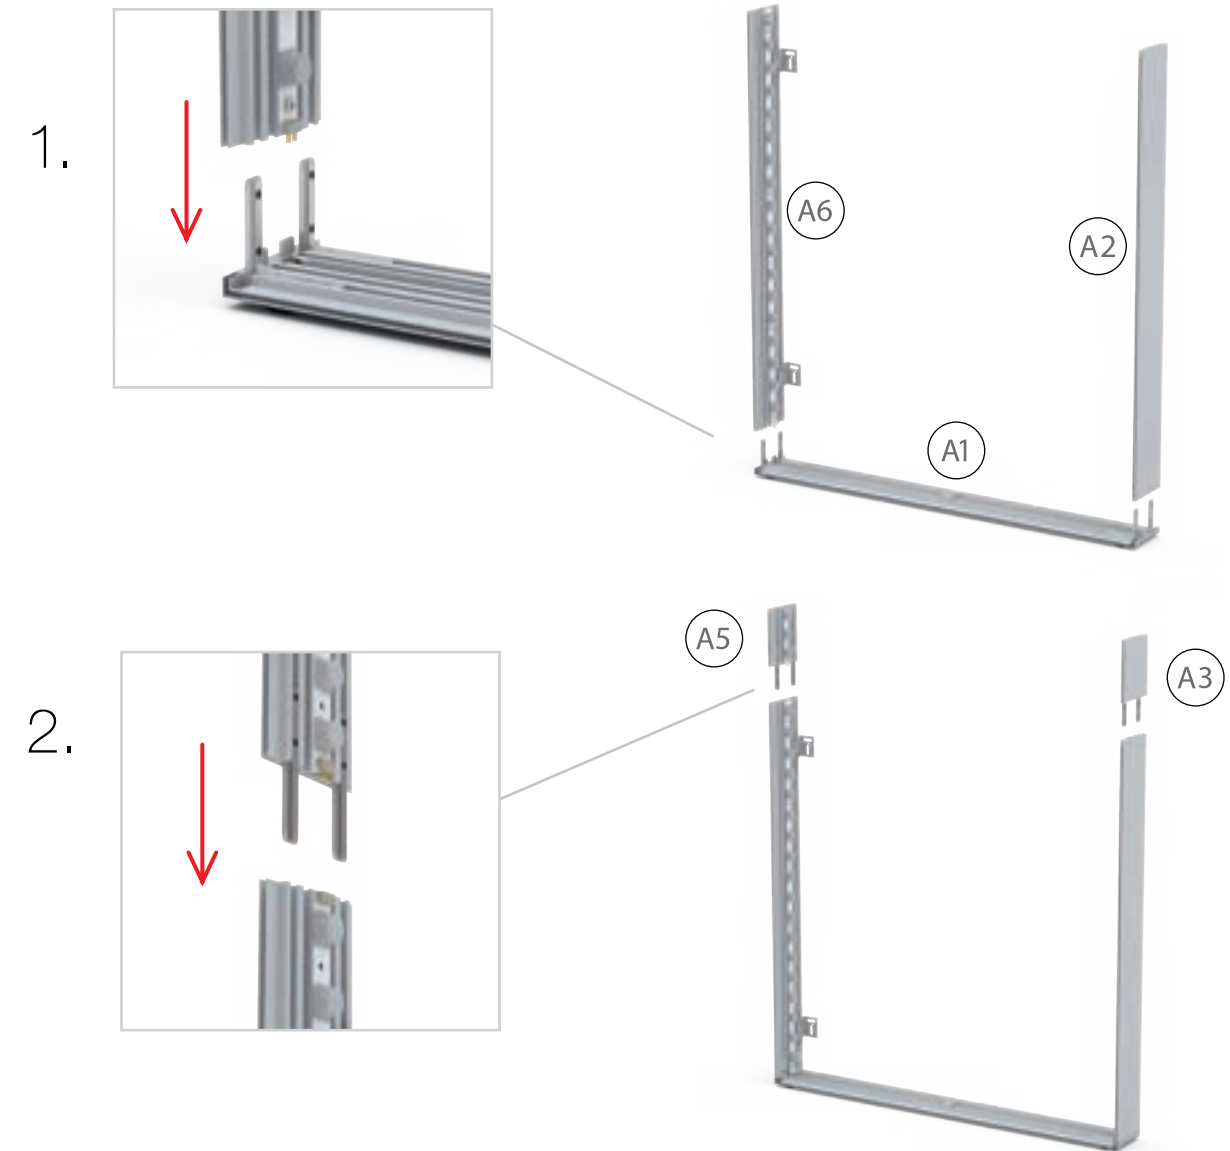

7.

8.

9.

10.

11.

12.

13.

2 x 100 x 100cm

SYSTEMVERBINDER / SYSTEM CONNECTOR

1.

2.

3.

4.

3.

5.

4.

14.

2 x 100 x 116cm

SYSTEMVERBINDER / SYSTEM CONNECTOR

1.

2.

3.

4.

SET UP INSTRUCTION
ACCESSORIES

Gerade Version/straight version 4
Aufbauanleitung/set up instruction

Eck- & Kojenversion/corner & storage version.....30
Aufbauanleitung/set up instruction

BIG LED UP DOOR

AXIS

RAHMENGRÖSSE/FRAME SIZE:
98 x 199,2/ 229,2/ 247,2/ 297,2cm