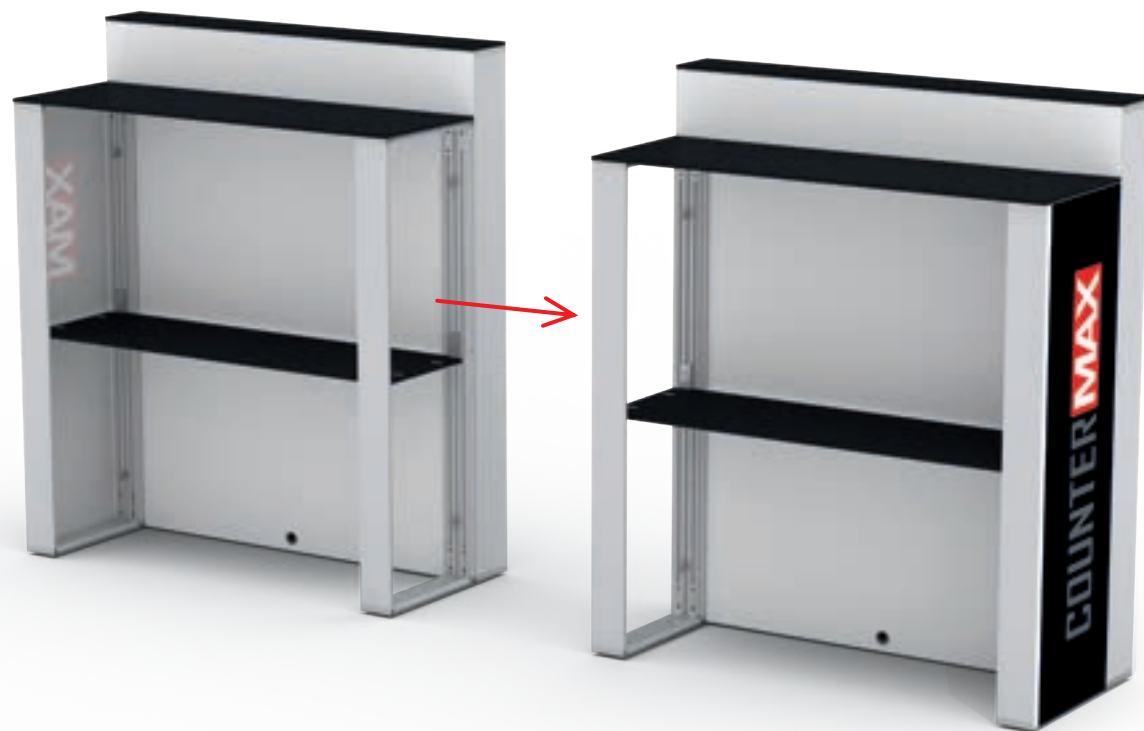

14.

2 x 100 x 116cm

SYSTEMVERBINDER / SYSTEM CONNECTOR

1.

2.

3.

4.

SET UP INSTRUCTION
ACCESSORIES

Gerade Version/straight version 4
Aufbauanleitung/set up instruction

Eck- & Kojenversion/corner & storage version.....30
Aufbauanleitung/set up instruction

BIG LED UP DOOR

AXIS

RAHMENGRÖSSE/FRAME SIZE:
98 x 199,2/ 229,2/ 247,2/ 297,2cm