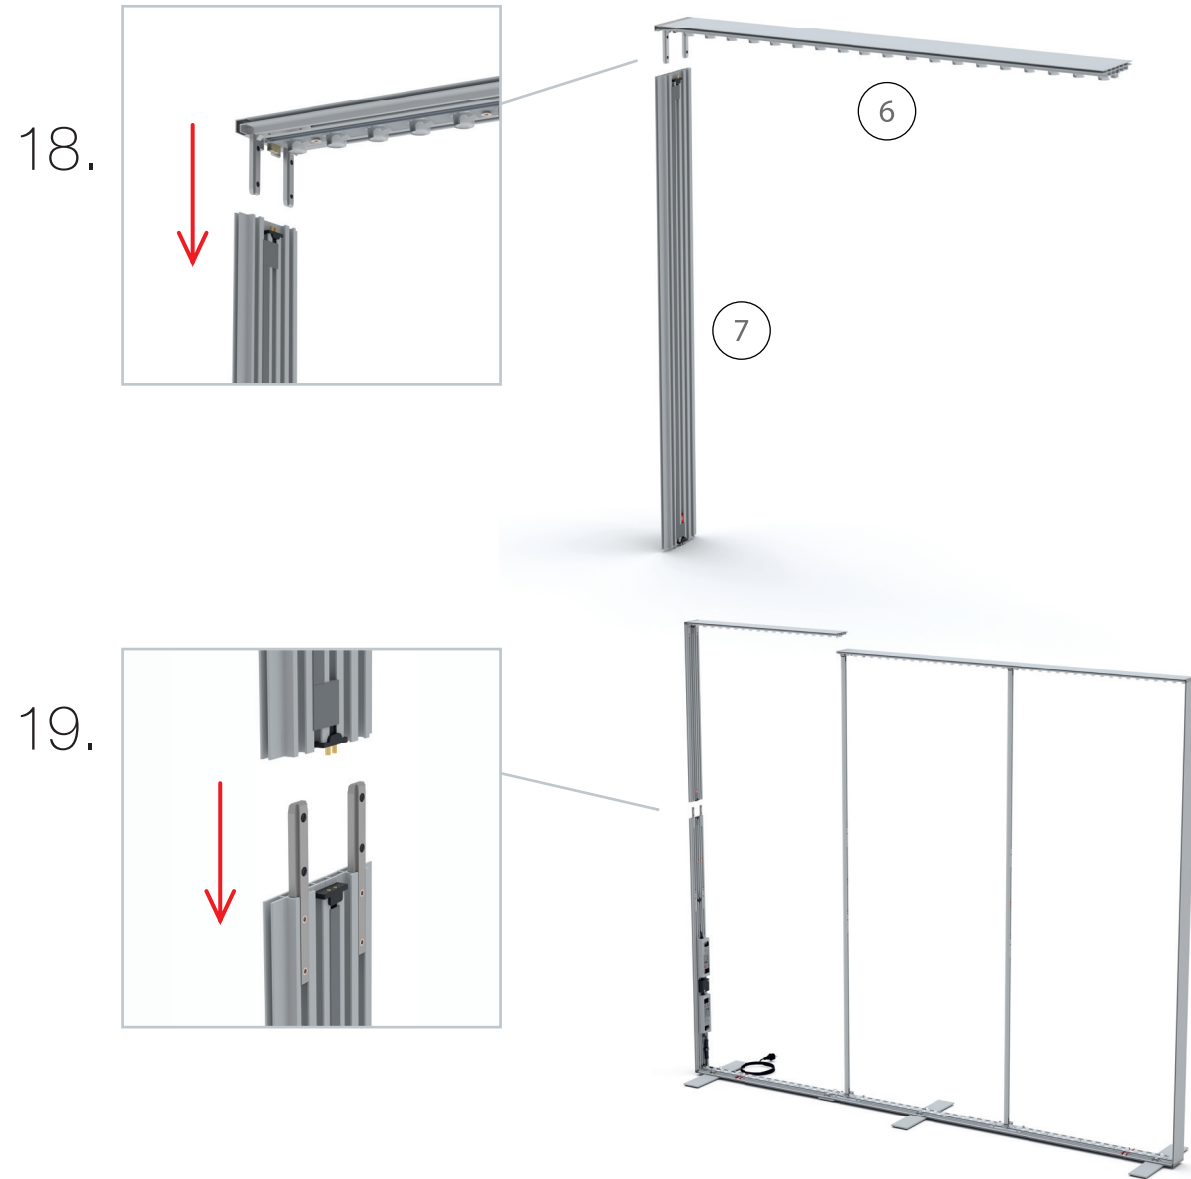

8.

10.

14.

15.

16.

17.

21.

22.

Gerade Version/straight version 4
Aufbauanleitung/set up instruction

Eck- & Kojenversion/corner & storage version.....30
Aufbauanleitung/set up instruction

BIG LED UP DOOR

AXIS

RAHMENGRÖSSE/FRAME SIZE:
98 x 199,2/ 229,2/ 247,2/ 297,2cm