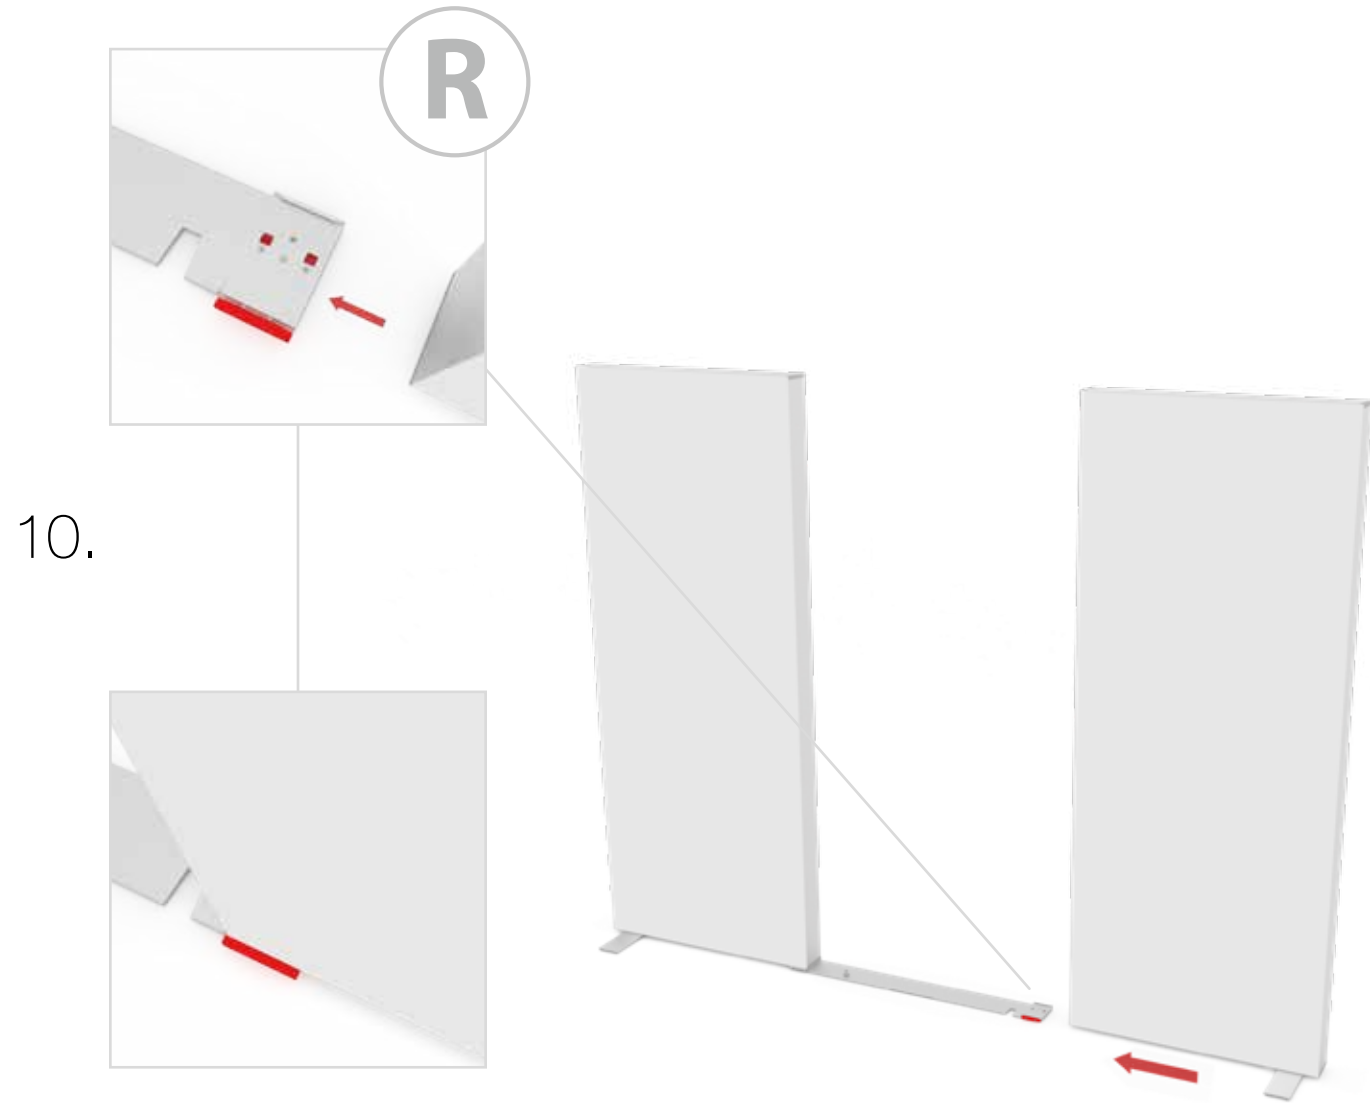

Gerade Version/straight version 4
Aufbauanleitung/set up instruction

Eck- & Kojenversion/corner & storage version.....30
Aufbauanleitung/set up instruction

BIG LED UP DOOR

AXIS

RAHMENGRÖSSE/FRAME SIZE:
98 x 199,2/ 229,2/ 247,2/ 297,2cm

GERADE VERSION/STRAIGHT VERSION

GERADE VERSION/STRAIGHT VERSION

GERADE VERSION/STRAIGHT VERSION

8.

9.

GERADE VERSION/STRAIGHT VERSION

GERADE VERSION/STRAIGHT VERSION

GERADE VERSION/STRAIGHT VERSION