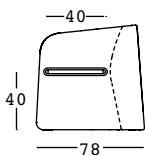

talea chair

design Marco Zito

STRUTTURA/STRUCTURE

PE - Polietilene/Polyethylene
colore base/basic colour
+ TESSUTO/FABRIC

6264

○ + ● tortora/
C2 taupe

6336

● + ○ bianco/
G9 white

GROSS WEIGHT:

6264-6336 kg 44,2

ACCESSORIES:

A4601

Kit sabbia essiccata/
Dried sand kit