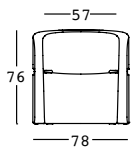

talea chair

design Marco Zito

STRUTTURA/STRUCTURE

PE - Polietilene/Polyethylene
colore base/basic colour
+ TESSUTO/FABRIC

6264

○ + ● tortora/
C2 taupe

6336

● + ○ bianco/
G9 white

GROSS WEIGHT:

6264-6336 kg 44,2

ACCESSORIES:

A4601

Kit sabbia essiccata/
Dried sand kit