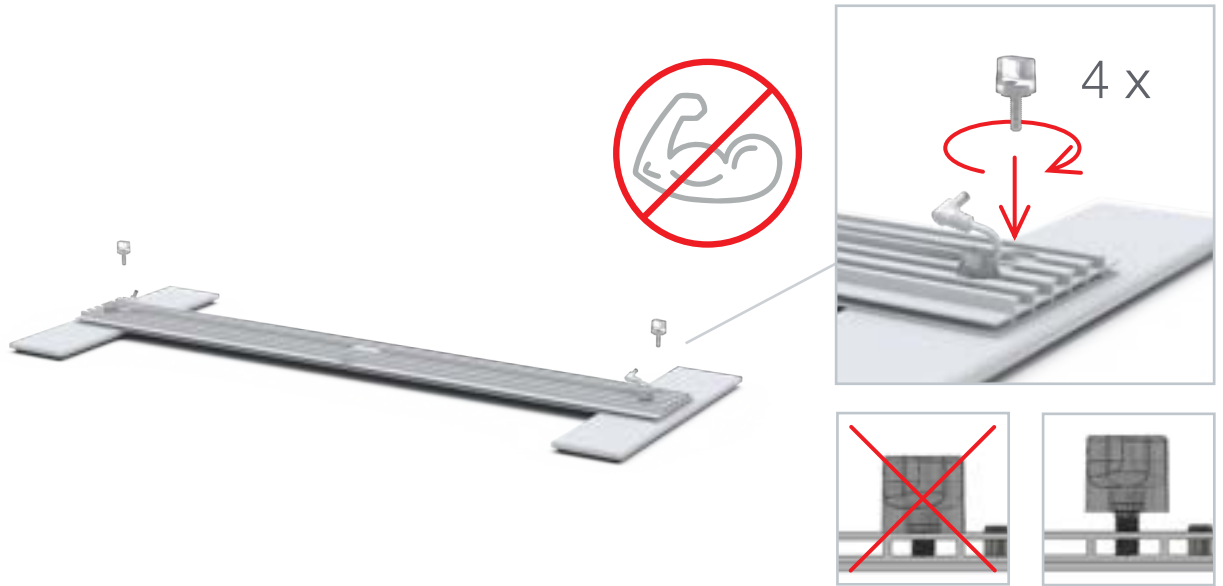

COUNTER MAX..... 34

Aufbauanleitung/set up instruction
Systemverbinder/system connector

LEDUP COUNTER

100 x 100cm

AUFBAUANLEITUNG / SET UP INSTRUCTION

1.

2.

3.

12.

13.

2 x 100 x 100cm

1.

SYSTEMVERBINDER / SYSTEM CONNECTOR

2.

3.

4.