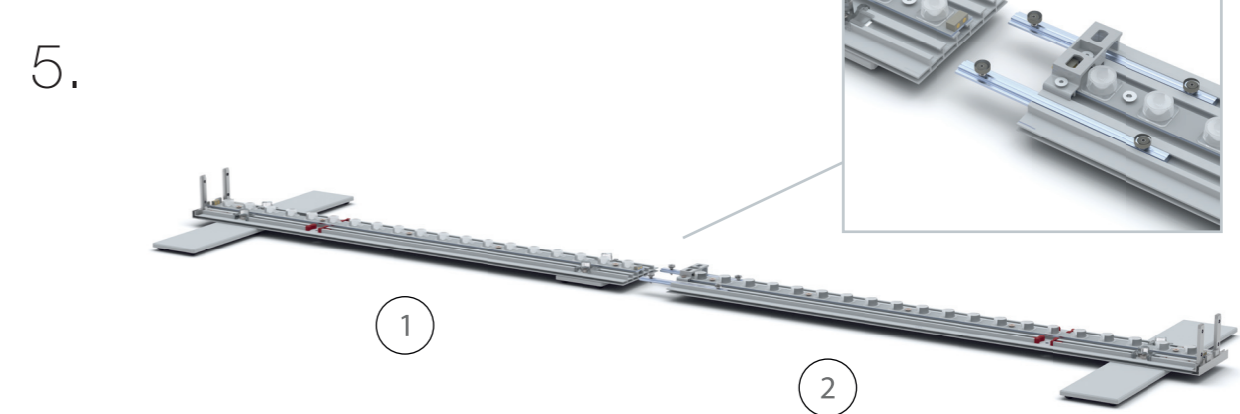

AUFBAUANLEITUNG SET UP INSTRUCTION

BIG LED UP

BIG LEDUP

88 x 248 / 298cm - 100 x 248 / 298cm 4

Aufbauanleitung/set up instruction
Höhe 200cm/height 200cm

200 x 248 / 298cm 14

Aufbauanleitung/set up instruction
Höhe 200cm/height 200cm

300 x 248 / 298cm 32

Aufbauanleitung/set up instruction
Höhe 200cm/height 200cm

400 x 248 / 298cm 52

Aufbauanleitung/set up instruction

500 x 248 / 298cm 54

Aufbauanleitung/set up instruction

1.

2.

3.

4.

5.

6.

7.

8.

1.

2.