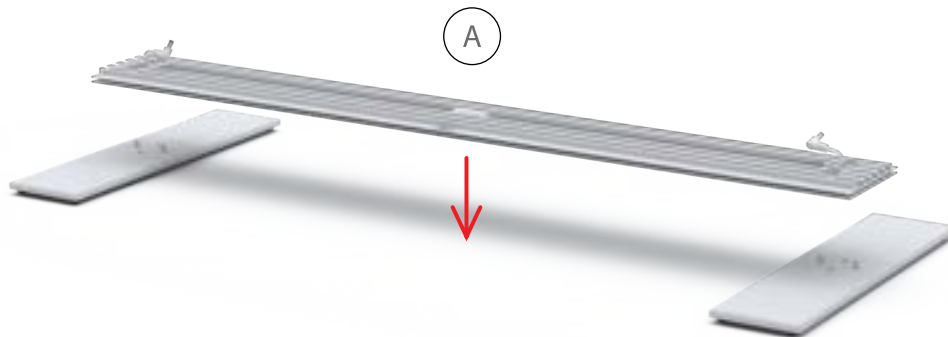

COUNTER MAX..... 34

Aufbauanleitung/set up instruction
Systemverbinder/system connector

LEDUP COUNTER

100 x 100cm

AUFBAUANLEITUNG / SET UP INSTRUCTION

1.

2.

3.