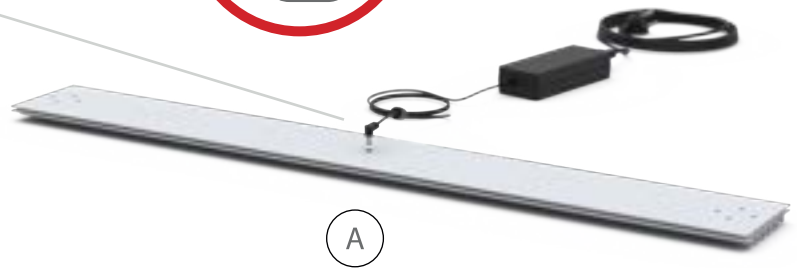

COUNTER MAX..... 34

Aufbauanleitung/set up instruction
Systemverbinder/system connector

LEDUP COUNTER

100 x 100cm

AUFBAUANLEITUNG / SET UP INSTRUCTION

1.

2.

3.