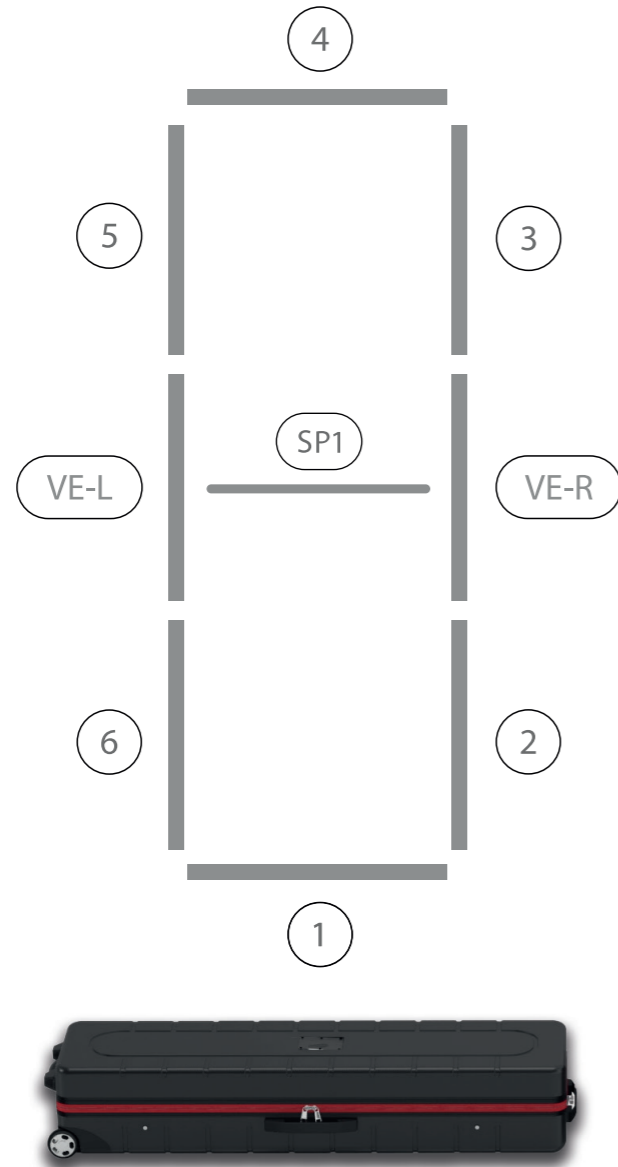

AUFBAUANLEITUNG SET UP INSTRUCTION

BIG LED UP

BIG LEDUP

88 x 248 / 298cm - 100 x 248 / 298cm 4

Aufbauanleitung/set up instruction
Höhe 200cm/height 200cm

200 x 248 / 298cm 14

Aufbauanleitung/set up instruction
Höhe 200cm/height 200cm

300 x 248 / 298cm 32

Aufbauanleitung/set up instruction
Höhe 200cm/height 200cm

400 x 248 / 298cm 52

Aufbauanleitung/set up instruction

500 x 248 / 298cm 54

Aufbauanleitung/set up instruction

1.

2.

3.

4.

5.

6.

7.

8.

1.

2.

COUNTER ONE

100 x 100cm
2 x 32 x 100cm

AUFBAUANLEITUNG / SET UP INSTRUCTION

1.

2.

3.

4.

5.