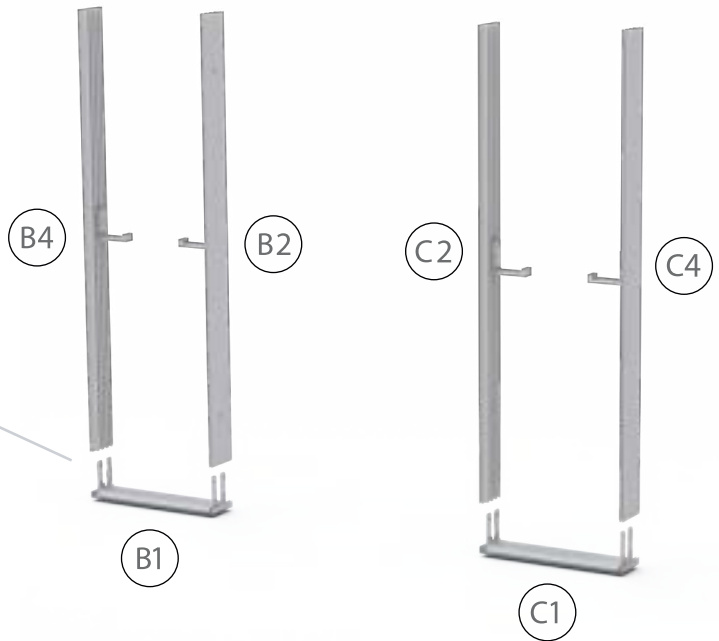

12.

13.

2 x 100 x 100cm

1.

SYSTEMVERBINDER / SYSTEM CONNECTOR

2.

3.

4.

COUNTER ONE

100 x 100cm
2 x 32 x 100cm

AUFBAUANLEITUNG / SET UP INSTRUCTION

1.

2.

3.

4.

5.

6.

7.

8.

9.

10.

11.

12.

13.