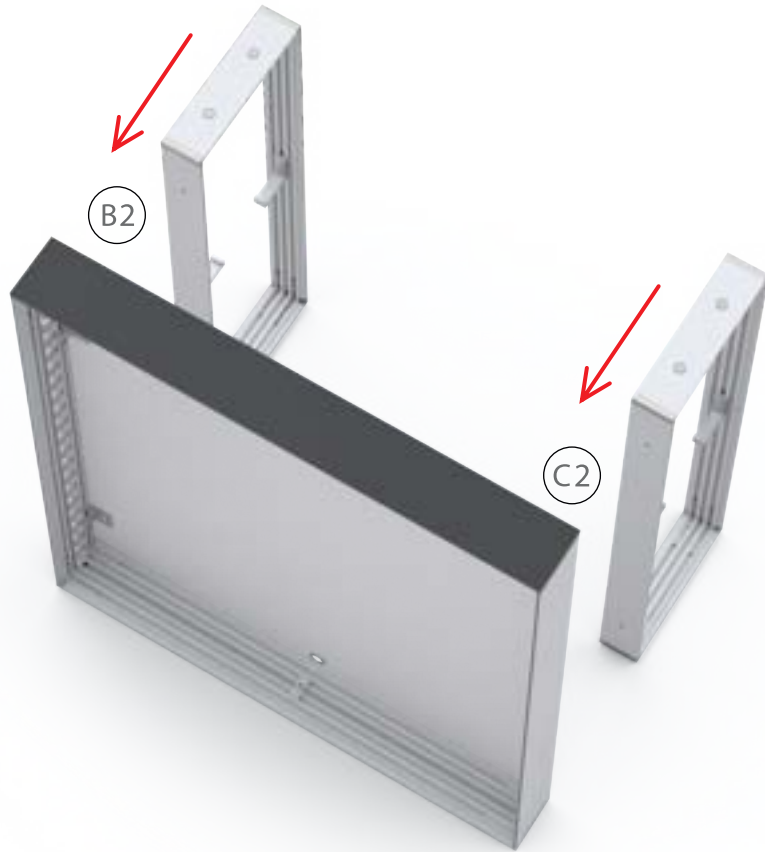

2 x 100 x 100cm

1.

SYSTEMVERBINDER / SYSTEM CONNECTOR

2.

3.

4.

COUNTER MAX

100 x 116cm
2 x 32 x 100cm

AUFBAUANLEITUNG / SET UP INSTRUCTION

1.

2.

3.

4.

5.

6.

7.