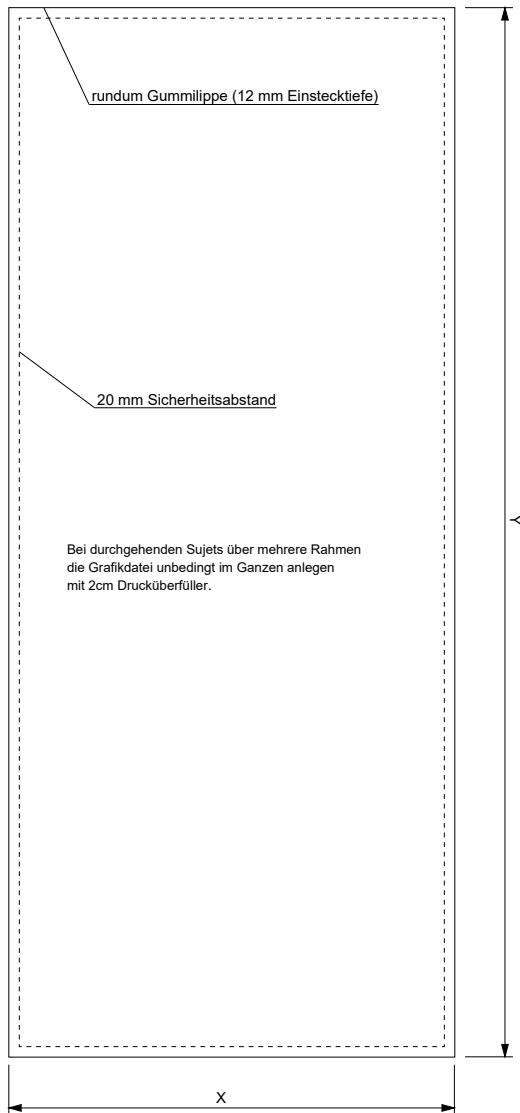

Information zur Datenaufbereitung siehe: www.best-systems.com/datenaufbereitung

BIG UP 880 x 2000 / 2480 / 2980 mm
BIG UP 1000 x 2000 / 2480 / 2980 mm

Produktbezeichnung	X	Y
BUP-88-200	88 cm	200 cm
BUP-88-248	88 cm	248 cm
BUP-88-298	88 cm	298 cm
BUP-100-200	100 cm	200cm
BUP-100-248	100 cm	248 cm
BUP-100-298	100 cm	298 cm

Information zur Datenaufbereitung siehe: www.best-systems.com/datenaufbereitung

BIG UP 2000 x 2000 / 2480 / 2980 mm

Produktbezeichnung	X	Y
BUP-200-200	200 cm	200 cm
BUP-200-248	200 cm	248 cm
BUP-200-298	200 cm	298 cm

Information zur Datenaufbereitung siehe: www.best-systems.com/datenaufbereitung

- BIG UP 3000 x 2000 / 2480 /2980 mm**
- BIG UP 4000 x 2000 / 2480 /2980 mm**
- BIG UP 5000 x 2000 / 2480 /2980 mm**

Produktbezeichnung	X	Y
BUP-300-200	3000 mm	2000 mm
BUP-300-245	3000 mm	2450 mm
BUP-300-298	3000 mm	2980 mm

Produktbezeichnung	X	Y
BUP-400-200	400 cm	200 cm
BUP -400-245	400 cm	245 cm
BUP -400-298	400 cm	298 cm

Produktbezeichnung	X	Y
BUP-500-200	5000 mm	2000 mm
BUP-500-245	5000 mm	2450 mm
BUP-500-298	5000 mm	2980 mm