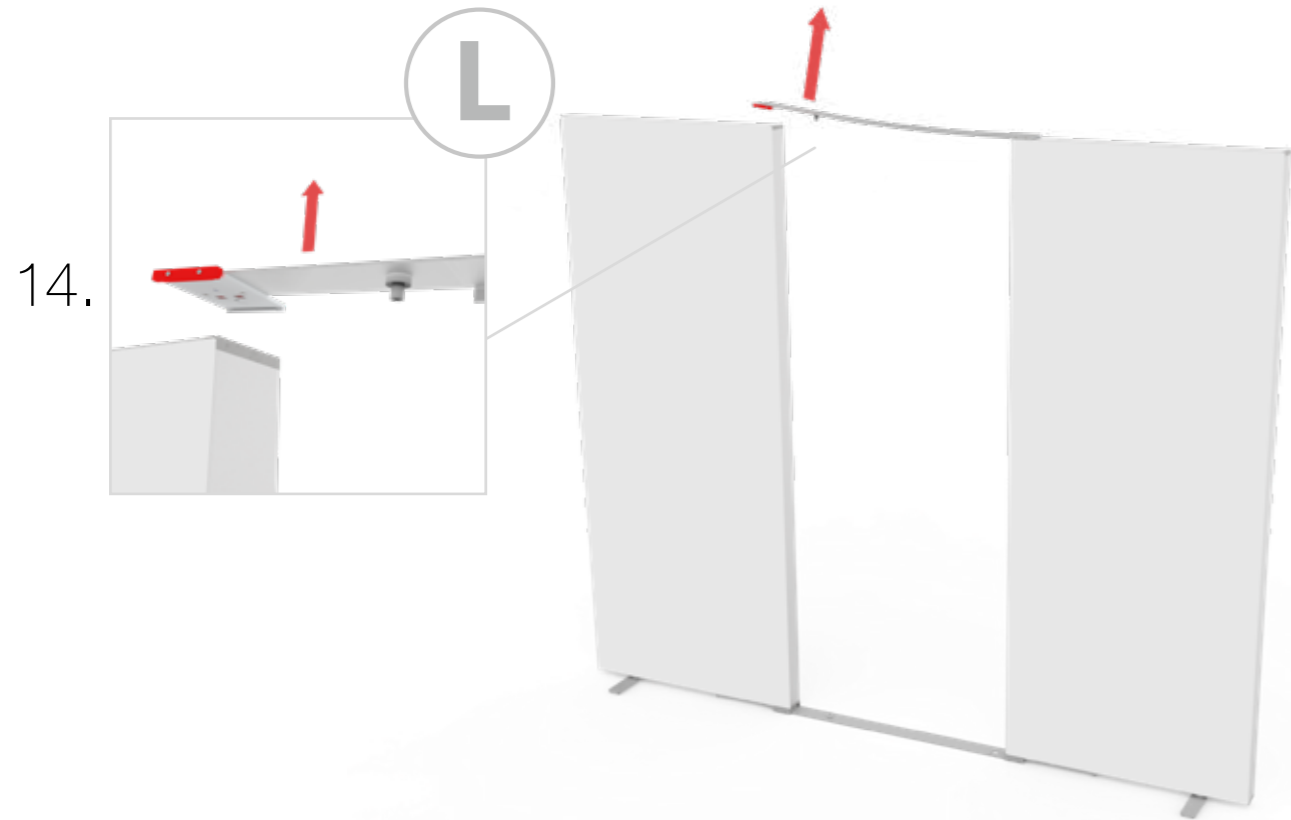

**BIG LED UP
DOOR**

Gerade Version/straight version 4
Aufbauanleitung/set up instruction

Eck- & Kojenversion/corner & storage version.....30
Aufbauanleitung/set up instruction

BIG LED UP DOOR

AXIS

RAHMENGRÖSSE/FRAME SIZE:
98 x 199,2/ 229,2/ 247,2/ 297,2cm

GERADE VERSION/STRAIGHT VERSION

GERADE VERSION/STRAIGHT VERSION

GERADE VERSION/STRAIGHT VERSION

8.

9.

GERADE VERSION/STRAIGHT VERSION

GERADE VERSION/STRAIGHT VERSION

GERADE VERSION/STRAIGHT VERSION

GERADE VERSION/STRAIGHT VERSION

GERADE VERSION/STRAIGHT VERSION

GERADE VERSION/STRAIGHT VERSION

2 SEK. DRÜCKEN
PRESS FOR 2 SEC.

ECK- & KOJENVERSION/CORNER & STORAGE VERSION

ECK- & KOJENVERSION/CORNER & STORAGE VERSION