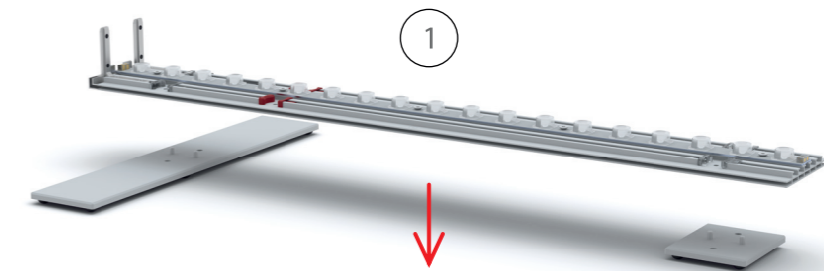

## BIG LEDUP

88 x 248 / 298cm - 100 x 248 / 298cm ..... 4

Aufbauanleitung/set up instruction  
Höhe 200cm/height 200cm

200 x 248 / 298cm ..... 14

Aufbauanleitung/set up instruction  
Höhe 200cm/height 200cm

3.

4.

5.

6.

7.

8.

1.

2.