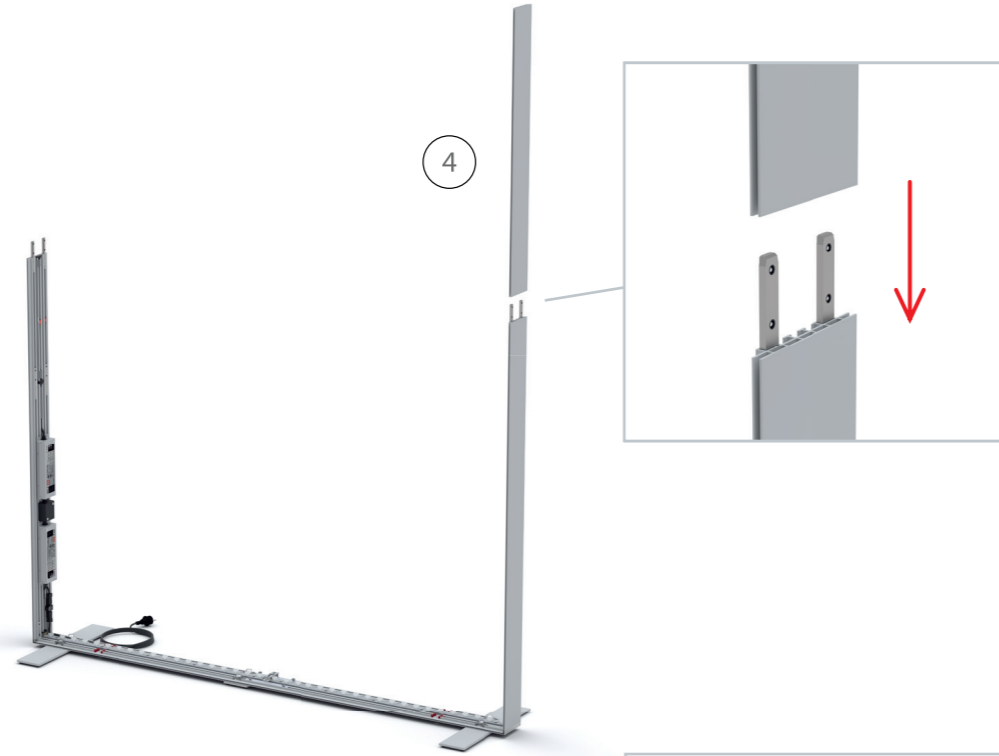

## BIG LEDUP

88 x 248 / 298cm - 100 x 248 / 298cm ..... 4

Aufbauanleitung/set up instruction  
Höhe 200cm/height 200cm

200 x 248 / 298cm ..... 14

Aufbauanleitung/set up instruction  
Höhe 200cm/height 200cm

7.

8.

9.

10.

4

11.

S1

S