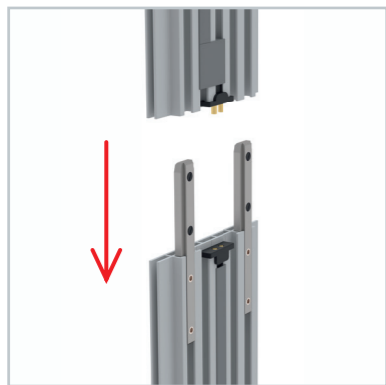

## BIG LEDUP

88 x 248 / 298cm - 100 x 248 / 298cm ..... 4

Aufbauanleitung/set up instruction  
Höhe 200cm/height 200cm

200 x 248 / 298cm ..... 14

Aufbauanleitung/set up instruction  
Höhe 200cm/height 200cm

3.

4.

5.

6.

7.

8.

1.

2.