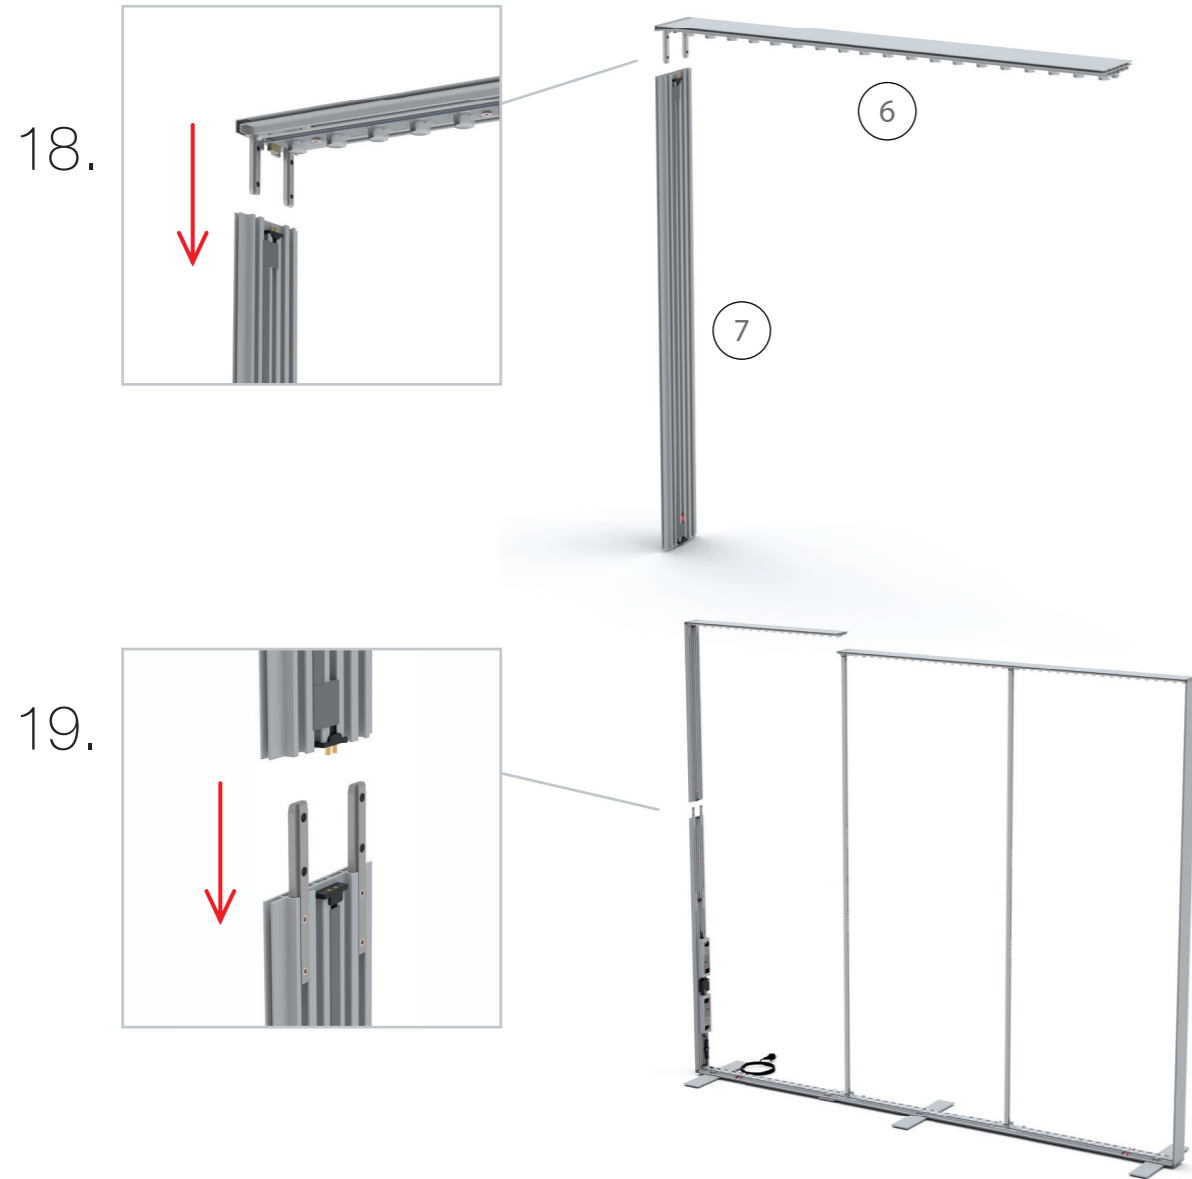

## BIG LEDUP

88 x 248 / 298cm - 100 x 248 / 298cm ..... 4

Aufbauanleitung/set up instruction  
Höhe 200cm/height 200cm

200 x 248 / 298cm ..... 14

Aufbauanleitung/set up instruction  
Höhe 200cm/height 200cm

3.

5.

4.

6.

7.

9.

8.

10.

14.

15.

16.

17.

21.

22.

23.