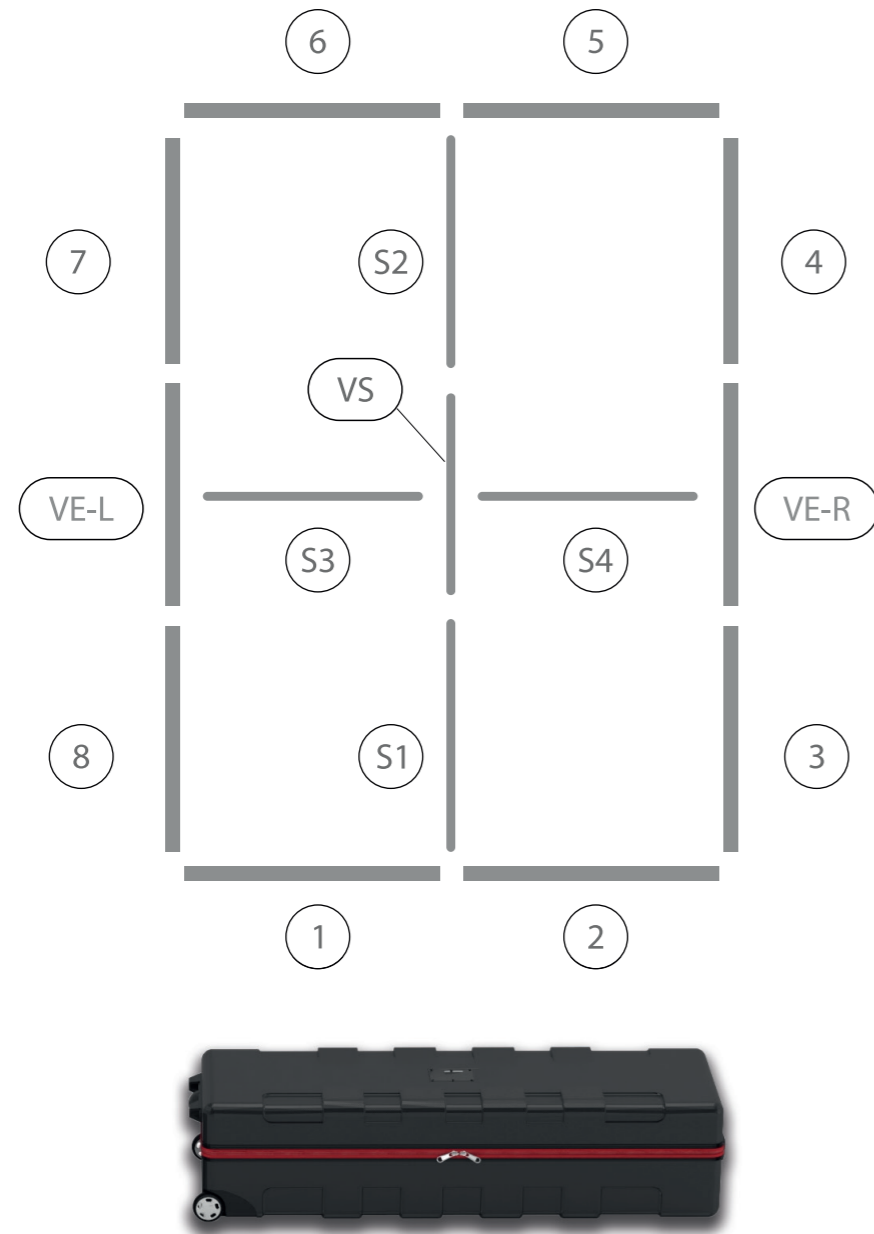

## BIG LEDUP

88 x 248 / 298cm - 100 x 248 / 298cm ..... 4

Aufbauanleitung/set up instruction  
Höhe 200cm/height 200cm

200 x 248 / 298cm ..... 14

Aufbauanleitung/set up instruction  
Höhe 200cm/height 200cm

3.

4.

5.

6.

7.

8.

1.

2.

7.

8.

9.

10.

4

11.

S1

S

3.

5.

4.

6.

7.

9.

8.

10.