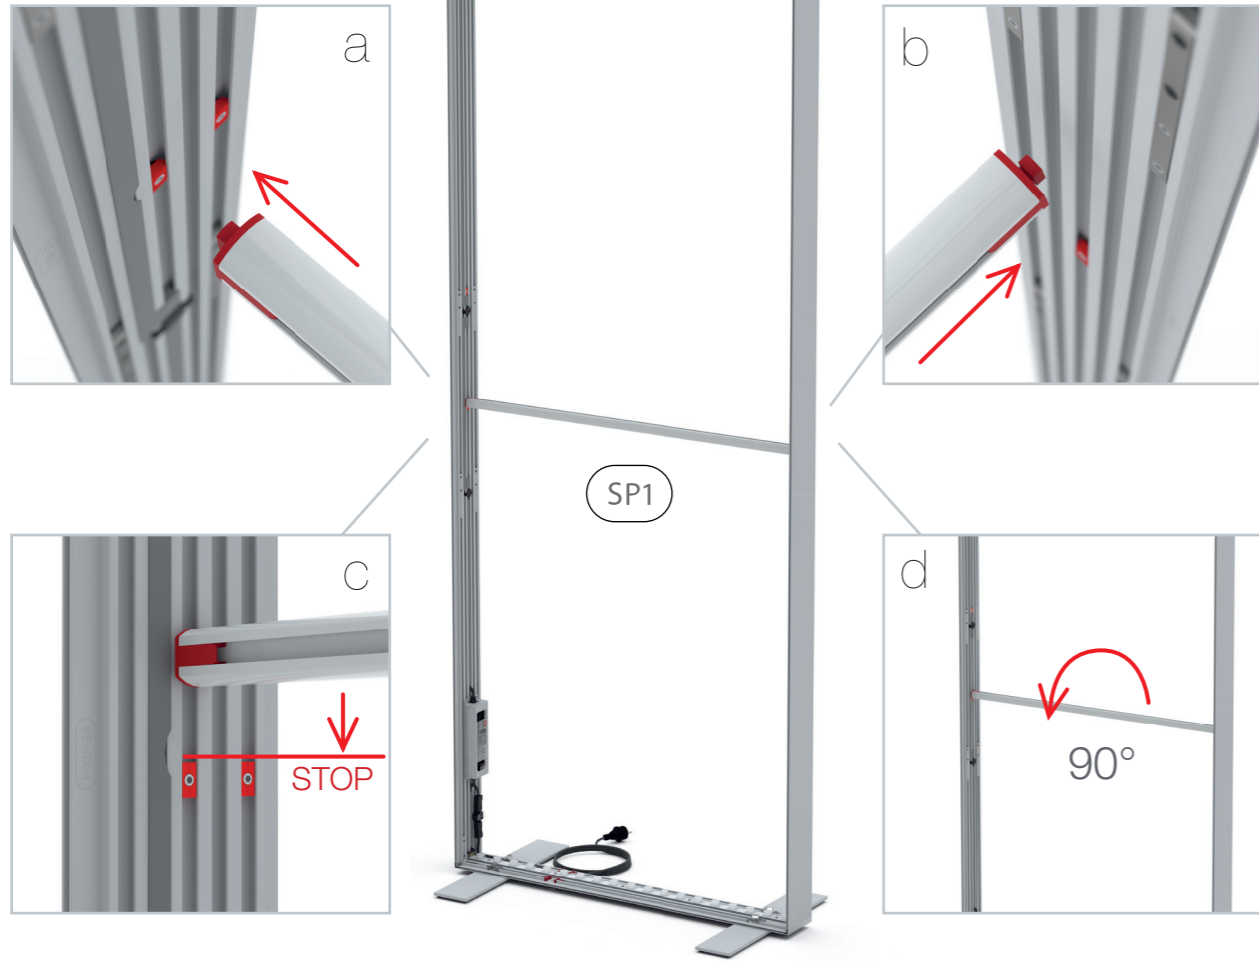

## BIG LEDUP

88 x 248 / 298cm - 100 x 248 / 298cm ..... 4

Aufbauanleitung/set up instruction  
Höhe 200cm/height 200cm

200 x 248 / 298cm ..... 14

Aufbauanleitung/set up instruction  
Höhe 200cm/height 200cm

300 x 248 / 298cm ..... 32

Aufbauanleitung/set up instruction  
Höhe 200cm/height 200cm

400 x 248 / 298cm ..... 52

Aufbauanleitung/set up instruction

500 x 248 / 298cm ..... 54

Aufbauanleitung/set up instruction

3.

4.

5.

6.

7.

8.

1.

2.