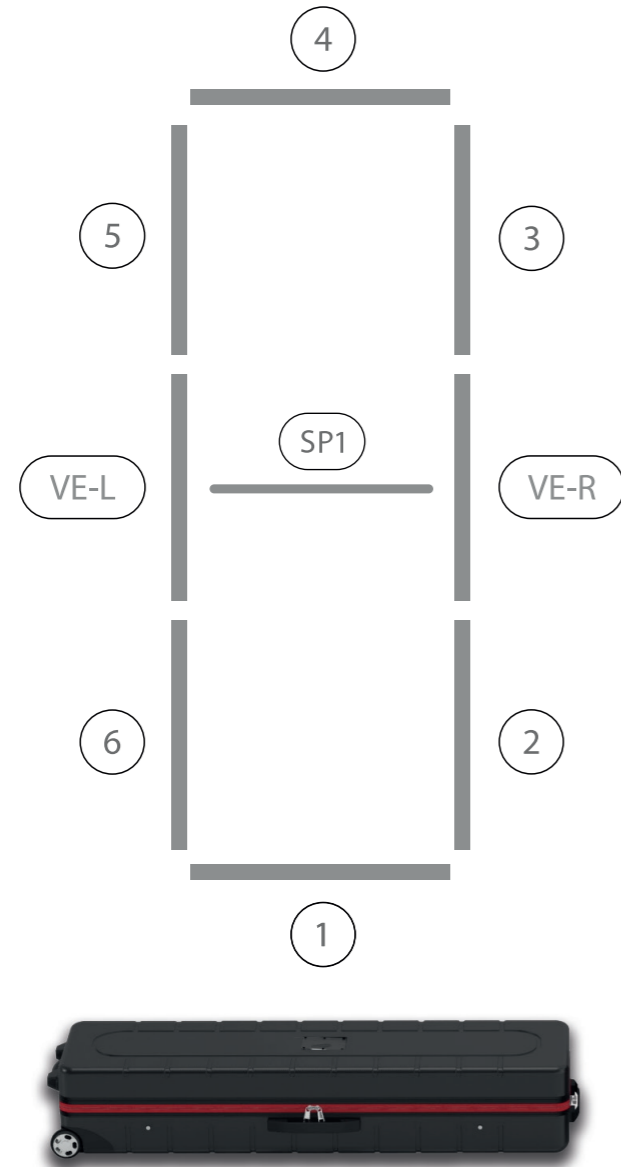

## BIG LEDUP

88 x 248 / 298cm - 100 x 248 / 298cm ..... 4

Aufbauanleitung/set up instruction  
Höhe 200cm/height 200cm

200 x 248 / 298cm ..... 14

Aufbauanleitung/set up instruction  
Höhe 200cm/height 200cm

300 x 248 / 298cm ..... 32

Aufbauanleitung/set up instruction  
Höhe 200cm/height 200cm

400 x 248 / 298cm ..... 52

Aufbauanleitung/set up instruction

500 x 248 / 298cm ..... 54

Aufbauanleitung/set up instruction

3.

4.

5.

6.

7.

8.

1.

2.