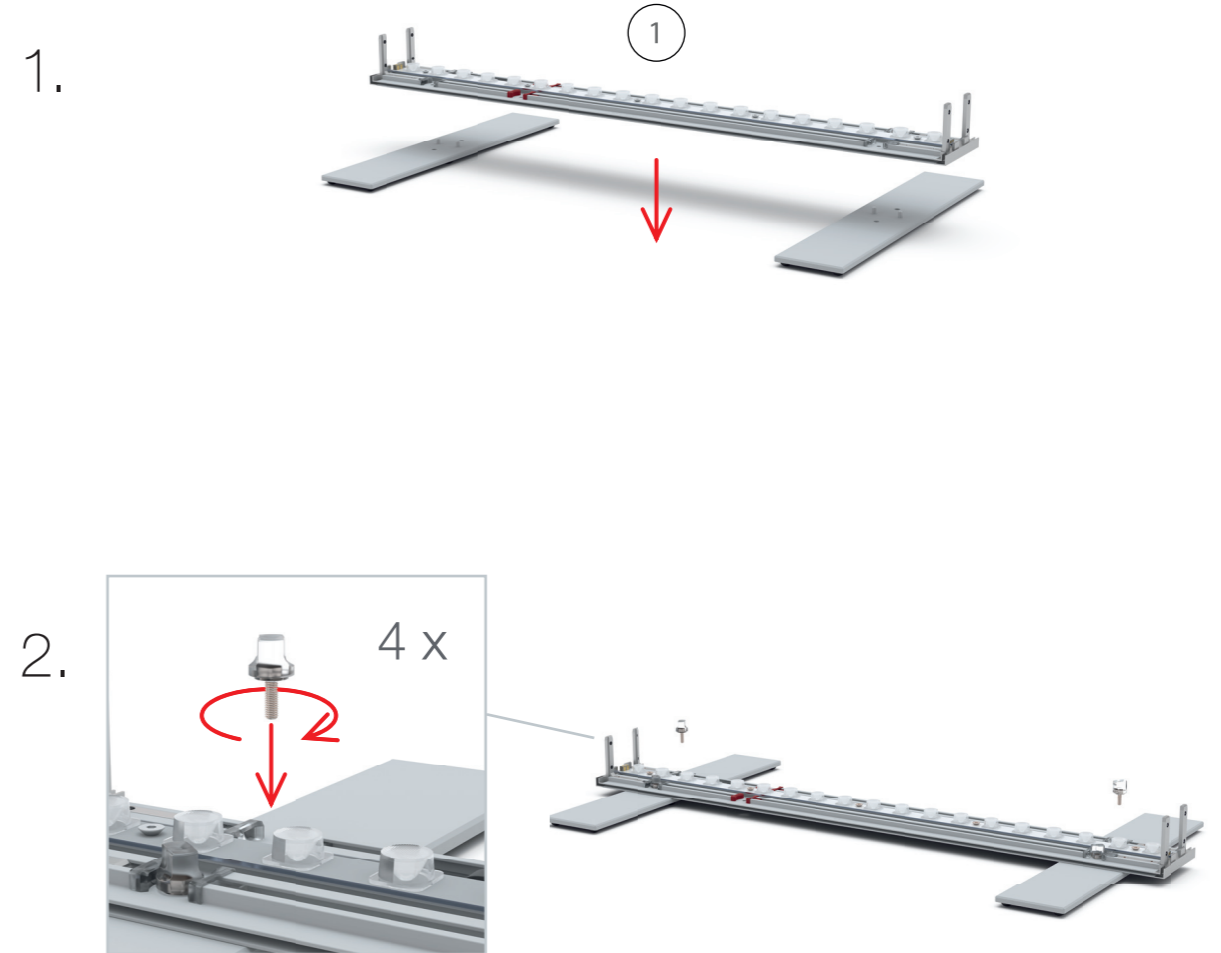

## BIG LEDUP

88 x 248 / 298cm - 100 x 248 / 298cm ..... 4

Aufbauanleitung/set up instruction  
Höhe 200cm/height 200cm

200 x 248 / 298cm ..... 14

Aufbauanleitung/set up instruction  
Höhe 200cm/height 200cm

300 x 248 / 298cm ..... 32

Aufbauanleitung/set up instruction  
Höhe 200cm/height 200cm

400 x 248 / 298cm ..... 52

Aufbauanleitung/set up instruction

500 x 248 / 298cm ..... 54

Aufbauanleitung/set up instruction