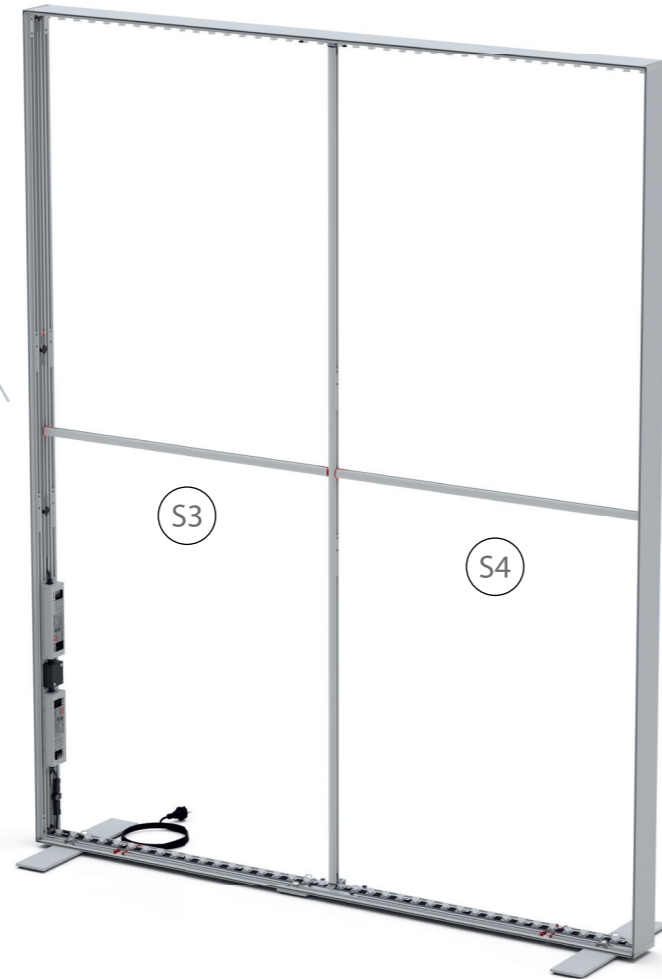

## BIG LEDUP

88 x 248 / 298cm - 100 x 248 / 298cm ..... 4

Aufbauanleitung/set up instruction  
Höhe 200cm/height 200cm

200 x 248 / 298cm ..... 14

Aufbauanleitung/set up instruction  
Höhe 200cm/height 200cm

VS

S2

12.

5

S

17.

18.

19.