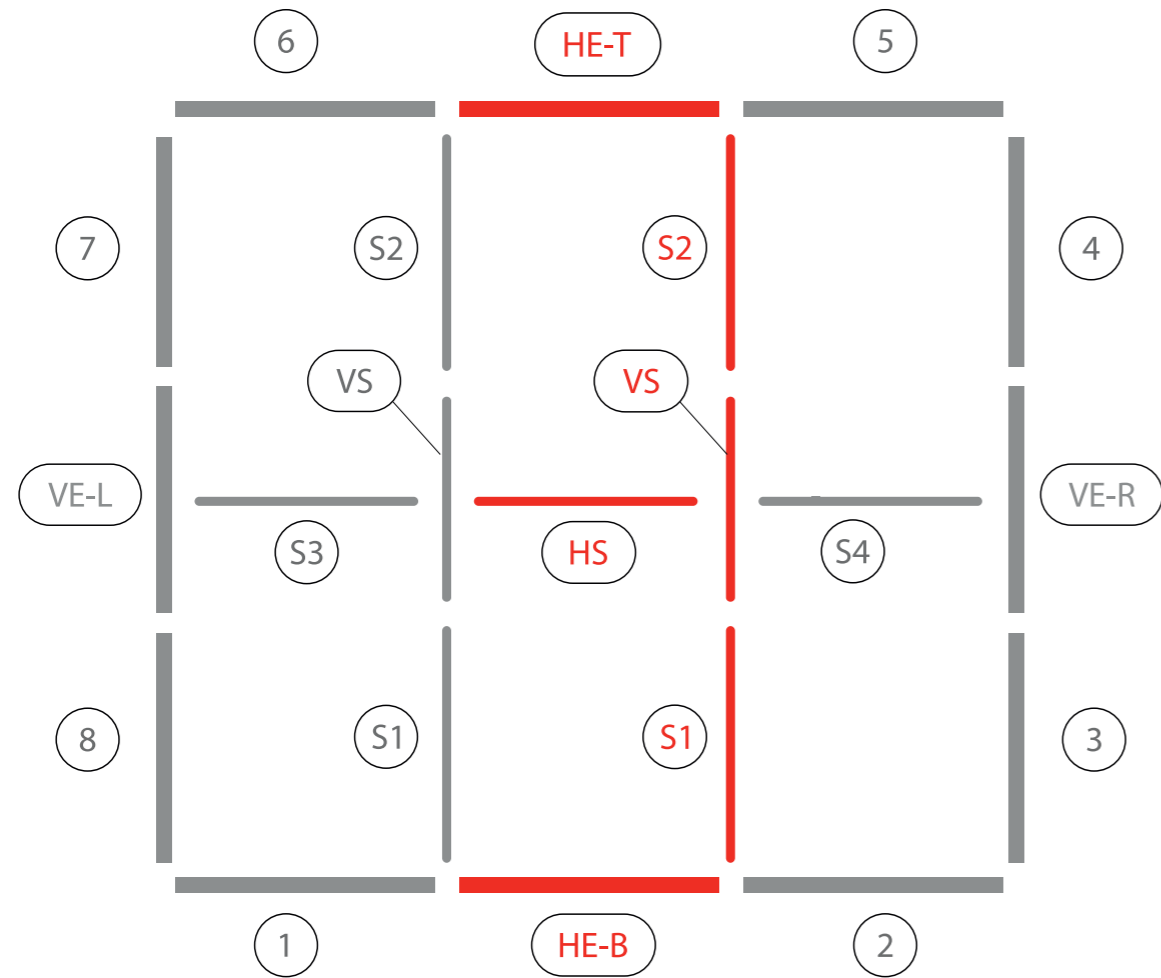

## BIG LEDUP

88 x 248 / 298cm - 100 x 248 / 298cm ..... 4

Aufbauanleitung/set up instruction  
Höhe 200cm/height 200cm

200 x 248 / 298cm ..... 14

Aufbauanleitung/set up instruction  
Höhe 200cm/height 200cm

VS

S2

12.

5

S

17.

18.

19.

3.

5.

4.

6.

7.

9.

8.

10.

14.

15.

16.

17.

21.

22.

23.