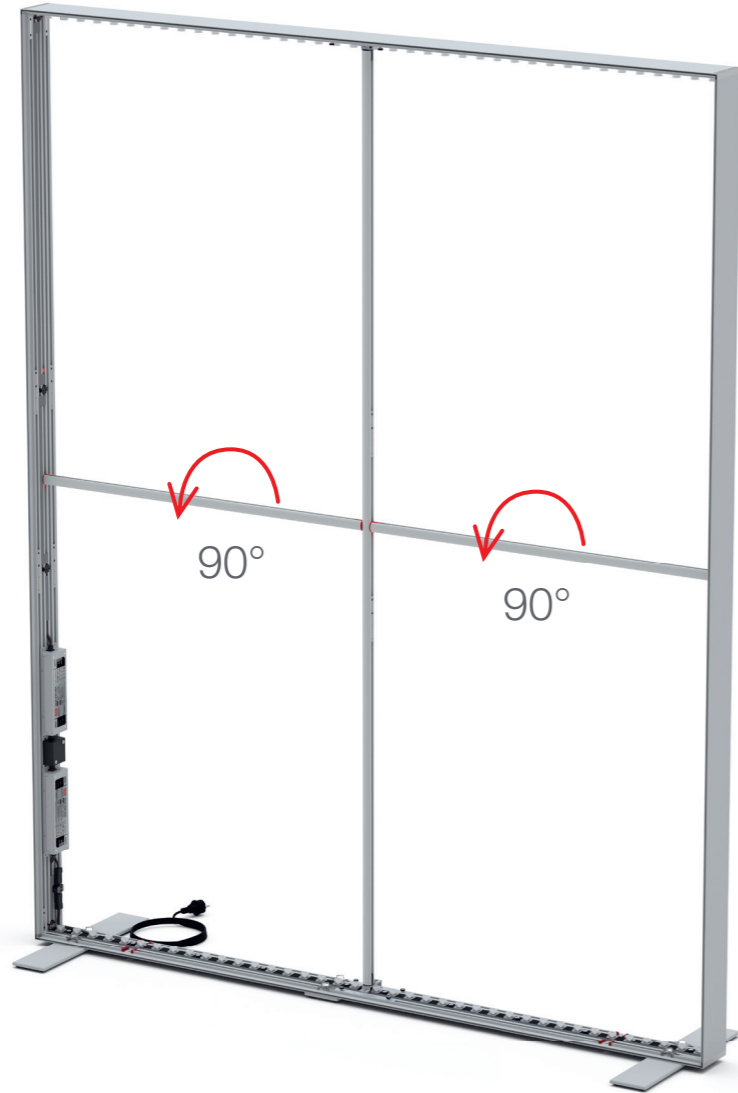

## BIG LEDUP

88 x 248 / 298cm - 100 x 248 / 298cm ..... 4

Aufbauanleitung/set up instruction  
Höhe 200cm/height 200cm

200 x 248 / 298cm ..... 14

Aufbauanleitung/set up instruction  
Höhe 200cm/height 200cm

VS

S2

12.

5

S

17.

18.

19.