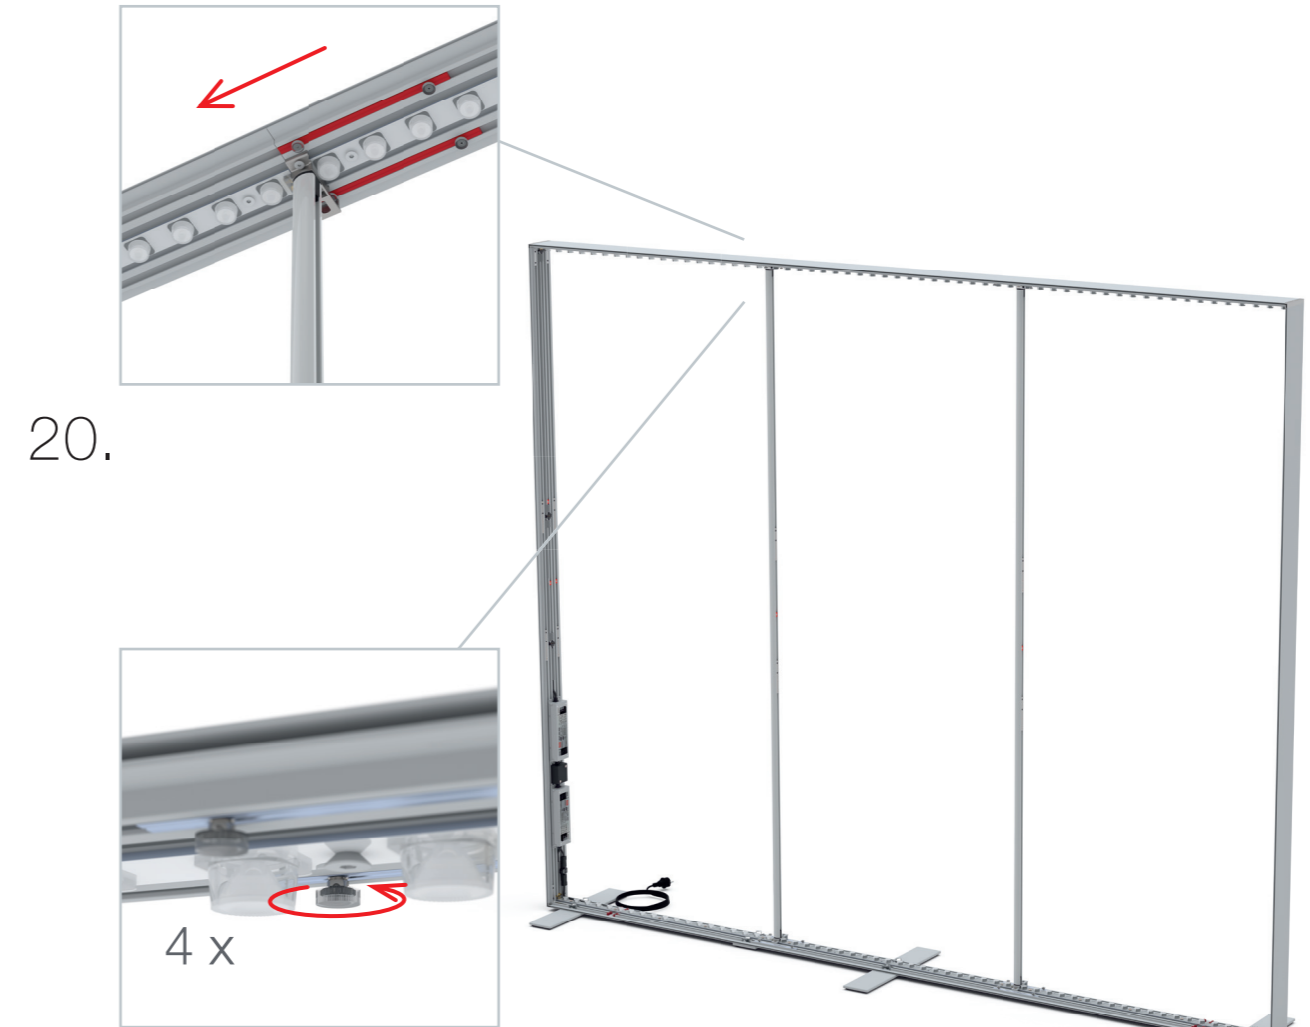

## BIG LEDUP

88 x 248 / 298cm - 100 x 248 / 298cm ..... 4

Aufbauanleitung/set up instruction  
Höhe 200cm/height 200cm

200 x 248 / 298cm ..... 14

Aufbauanleitung/set up instruction  
Höhe 200cm/height 200cm

14.

15.

16.

17.

21.

22.

23.