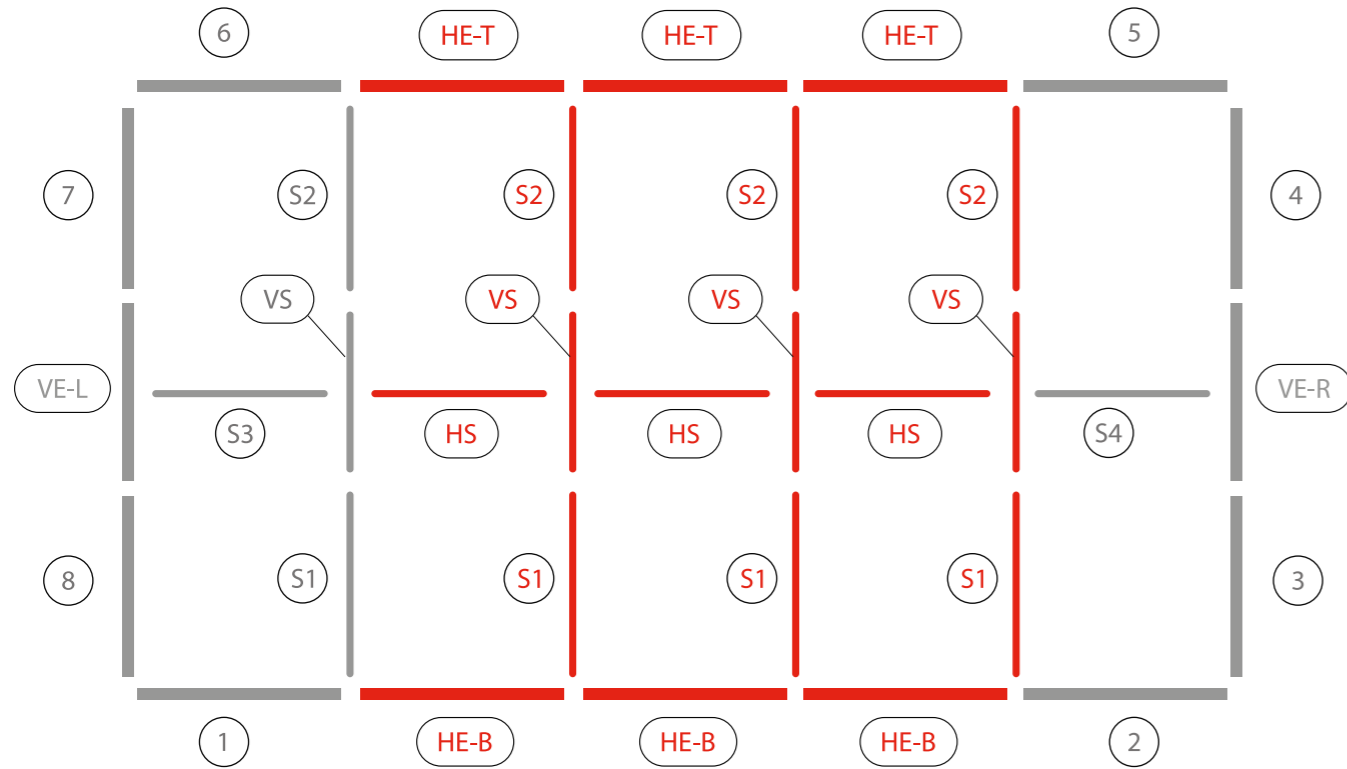

AUFBAUANLEITUNG SET UP INSTRUCTION

BIG UP

BIG UP

88 x 248 / 298cm - 100 x 248 / 298cm 4

Aufbauanleitung/set up instruction
Höhe 200cm/height 200cm

200 x 248 / 298cm 14

Aufbauanleitung/set up instruction
Höhe 200cm/height 200cm

5.

4.

6.

7.

9.

8.

10.

11.

12.

13.

14.

15.

16.

17.

18.

19.

20.

21.

BIG UP

Background text includes: LEDUP, COUNTER, MAX, ONE, MINI, PICUP, and various combinations of these words in different sizes and orientations.