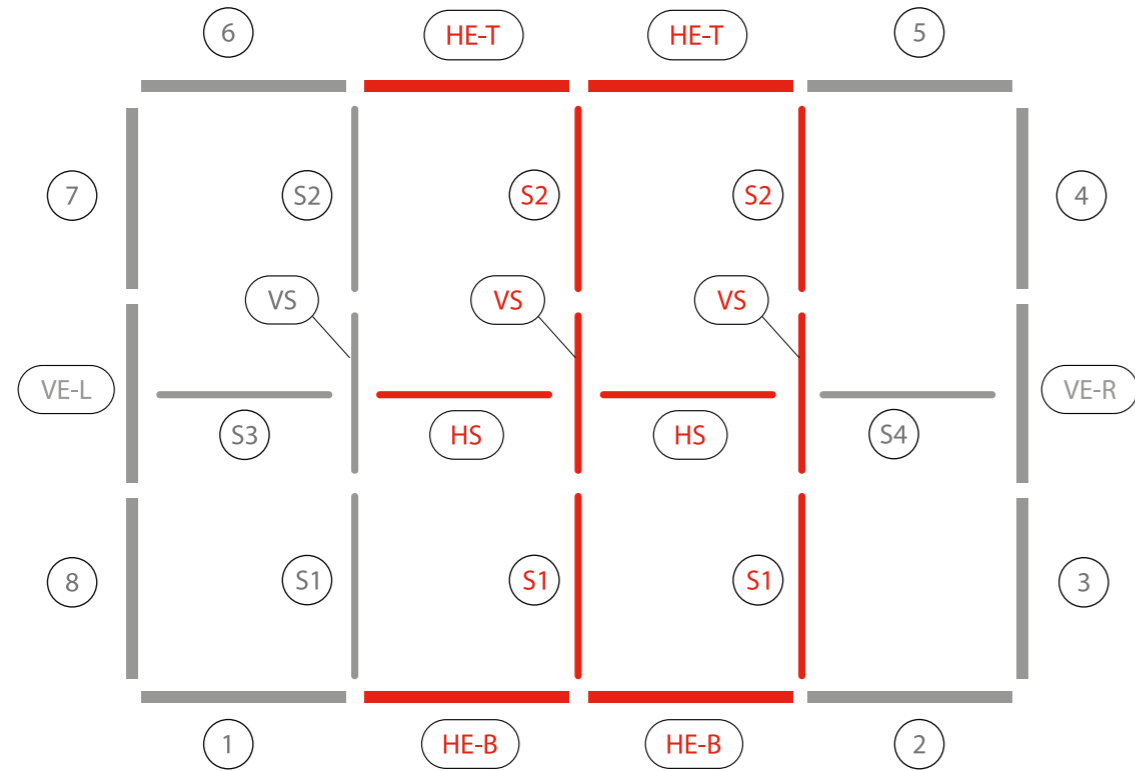

AUFBAUANLEITUNG SET UP INSTRUCTION

BIG UP

BIG UP

88 x 248 / 298cm - 100 x 248 / 298cm 4

Aufbauanleitung/set up instruction
Höhe 200cm/height 200cm

200 x 248 / 298cm 14

Aufbauanleitung/set up instruction
Höhe 200cm/height 200cm

5.

4.

6.

7.

9.

8.

10.

11.

12.

13.

14.

15.

16.

17.

18.

19.

20.

21.

BIG UP

Background text includes: LEDUP, COUNTER, MAX, ONE, MINI, PICUP, and various combinations of these words in different sizes and orientations.