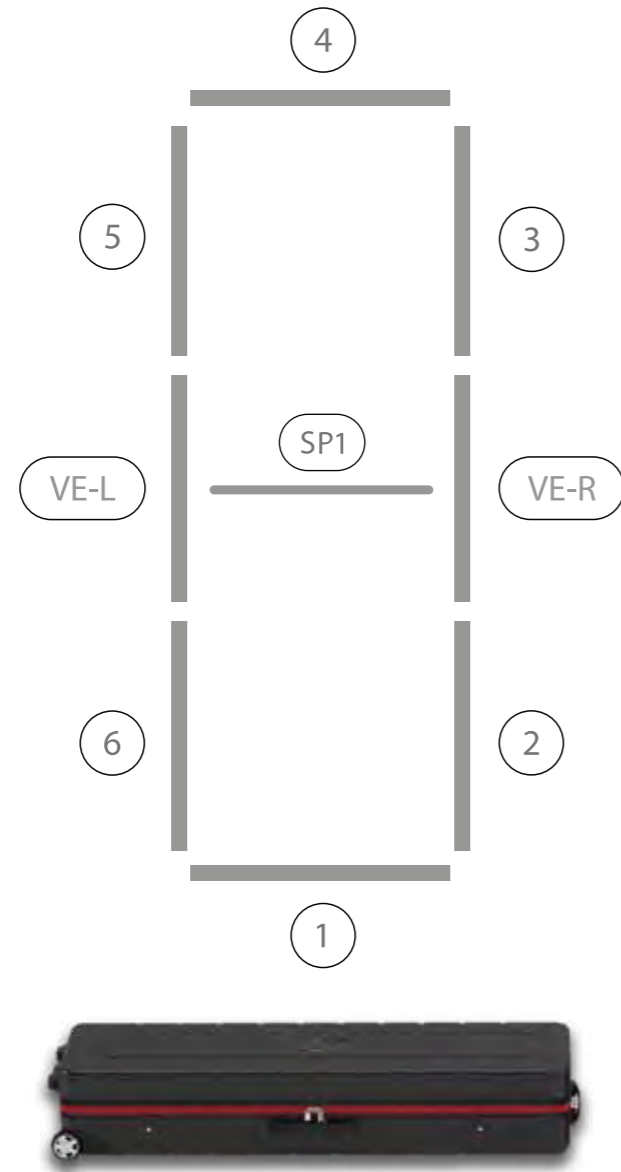

AUFBAUANLEITUNG SET UP INSTRUCTION

BIG UP

BIG UP

88 x 248 / 298cm - 100 x 248 / 298cm 4

Aufbauanleitung/set up instruction
Höhe 200cm/height 200cm

200 x 248 / 298cm 14

Aufbauanleitung/set up instruction
Höhe 200cm/height 200cm

300 x 248 / 298cm 30

Aufbauanleitung/set up instruction
Höhe 200cm/height 200cm

400 x 248 / 298cm 48

Aufbauanleitung/set up instruction

500 x 248 / 298cm 50

Aufbauanleitung/set up instruction

1.

2.

3.

4.

5.

6.

1.

2.

7.

9.

20.

21.

BIG UP

Background text includes: LEDUP, COUNTER, MAX, ONE, MINI, PICUP, and various combinations of these words in different sizes and orientations.