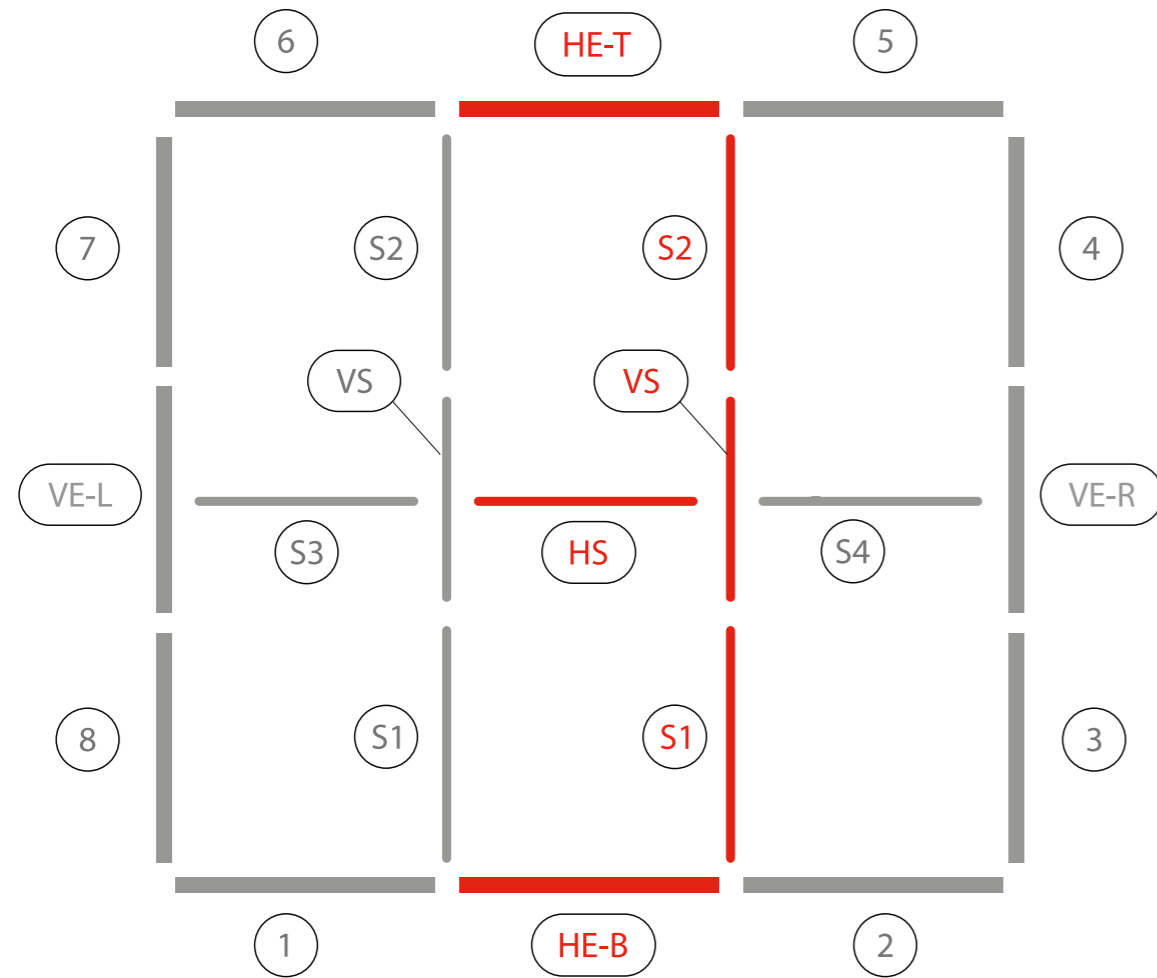

AUFBAUANLEITUNG SET UP INSTRUCTION

BIG UP

BIG UP

88 x 248 / 298cm - 100 x 248 / 298cm 4

Aufbauanleitung/set up instruction
Höhe 200cm/height 200cm

200 x 248 / 298cm 14

Aufbauanleitung/set up instruction
Höhe 200cm/height 200cm

8.

10.

11.

12.

15.

16.

17.

3.

5.

4.

6.

7.

9.

8.

10.

11.

12.

13.

14.

15.

16.

17.

18.

19.