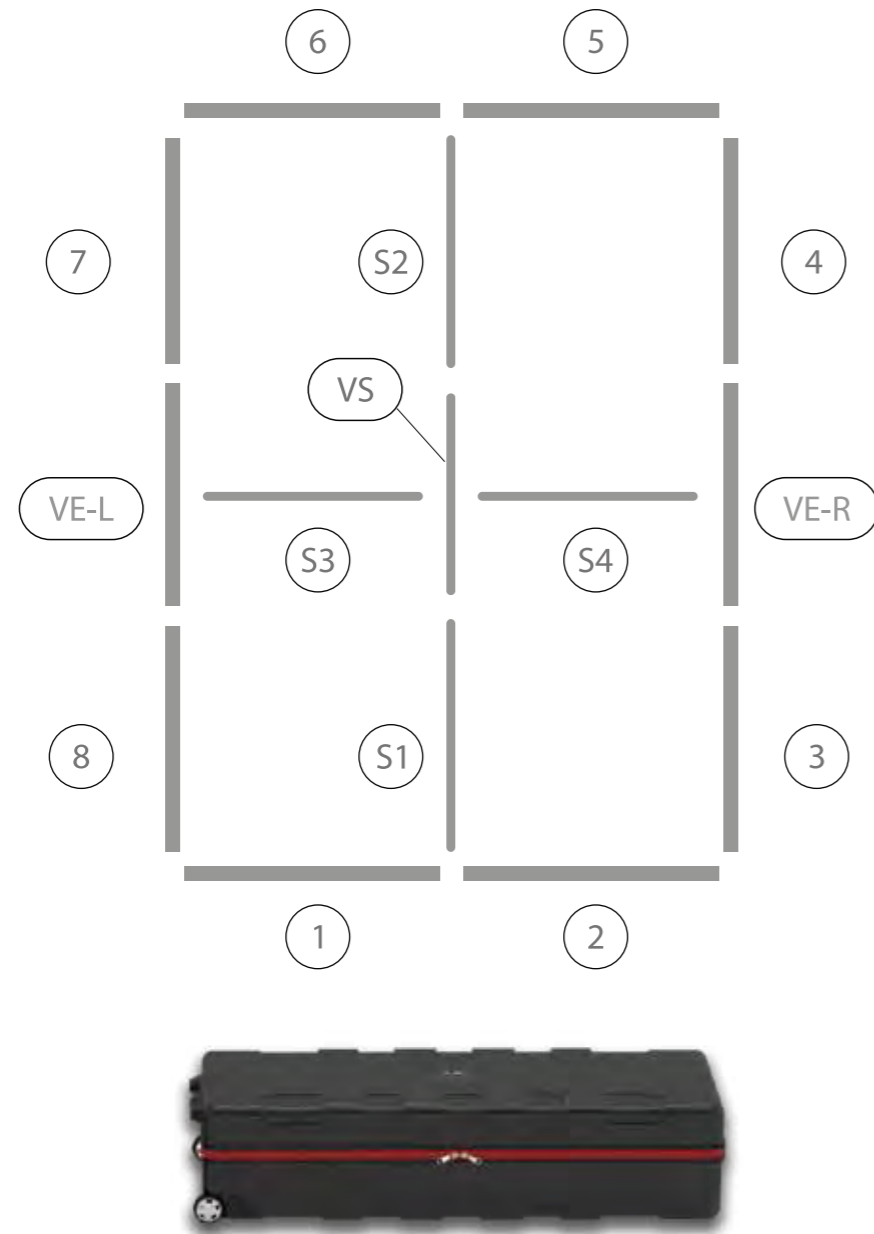

300 x 248 / 298cm 30

Aufbauanleitung/set up instruction
Höhe 200cm/height 200cm

400 x 248 / 298cm 48

Aufbauanleitung/set up instruction

500 x 248 / 298cm 50

Aufbauanleitung/set up instruction

1.

2.

3.

4.

5.

6.

1.

2.

7.

9.

8.

10.

11.

12.

15.

16.

17.

3.

20.

21.

BIG UP

Background text includes: LEDUP, COUNTER, MAX, ONE, MINI, PICUP, and various combinations of these words in different sizes and orientations.