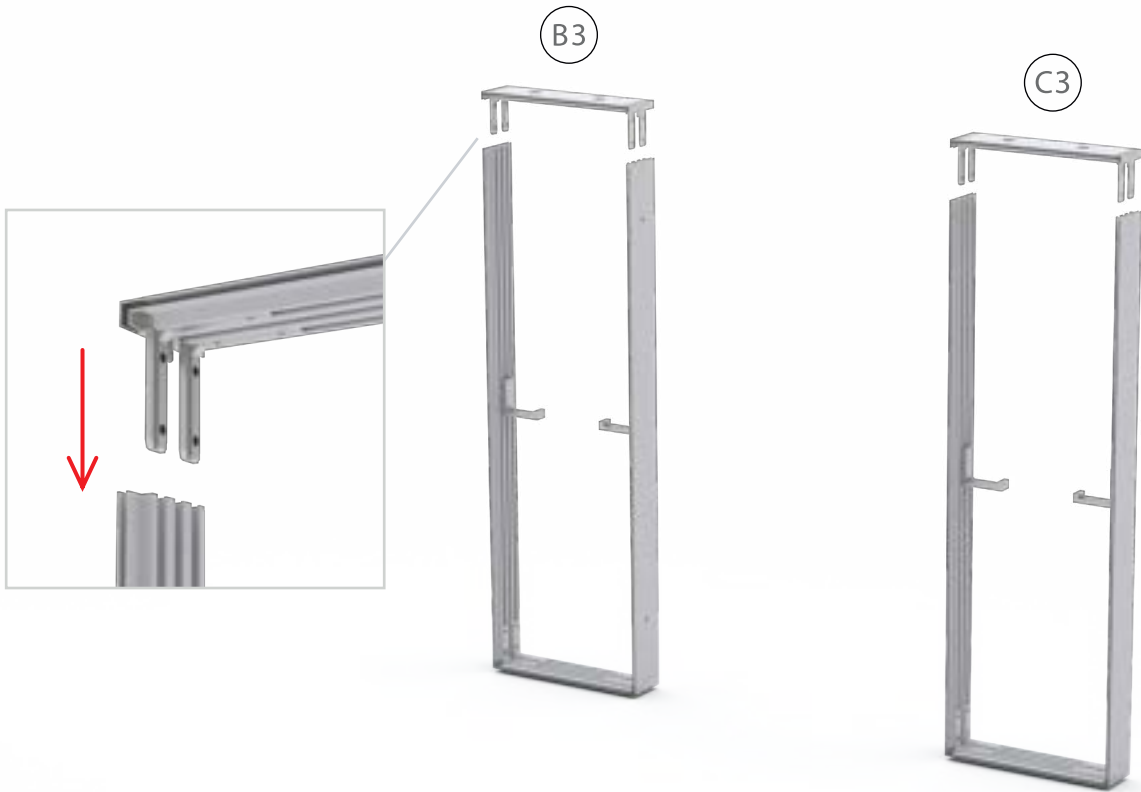

COUNTER ONE

100 x 100cm
2 x 32 x 100cm

AUFBAUANLEITUNG / SET UP INSTRUCTION

1.

2.

3.

4.

5.