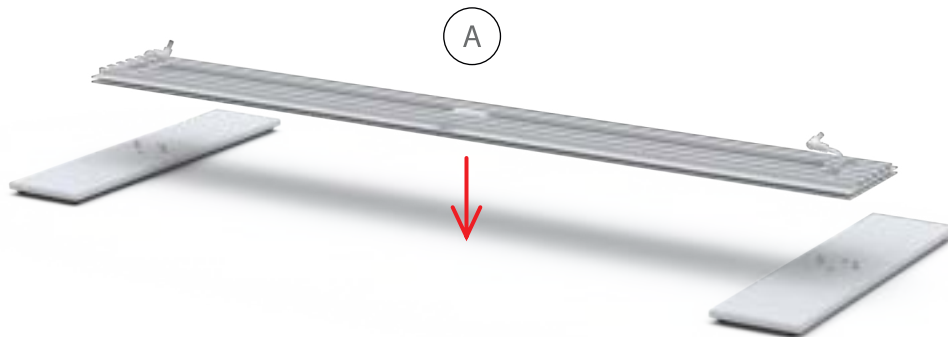

COUNTER MAX..... 34

Aufbauanleitung/set up instruction
Systemverbinder/system connector

LEDUP COUNTER

100 x 100cm

AUFBAUANLEITUNG / SET UP INSTRUCTION

1.

2.

3.

12.

13.

2 x 100 x 100cm

1.

SYSTEMVERBINDER / SYSTEM CONNECTOR

2.

3.

4.