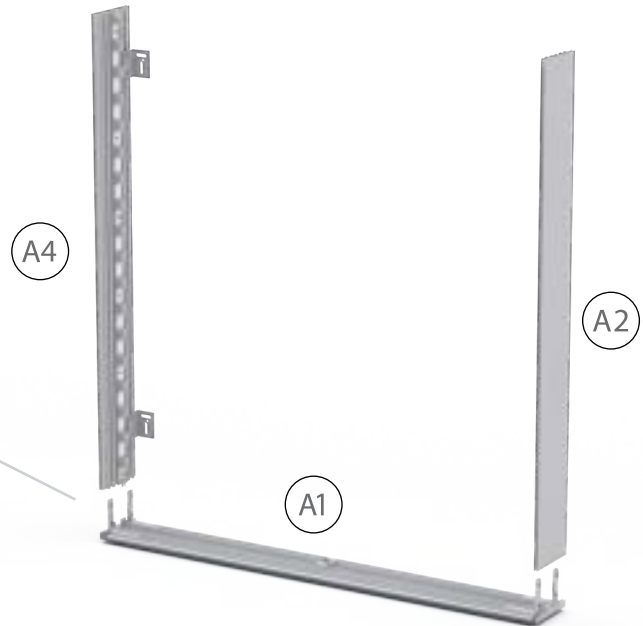

12.

13.

2 x 100 x 100cm

1.

SYSTEMVERBINDER / SYSTEM CONNECTOR

2.

3.

4.

COUNTER ONE

100 x 100cm
2 x 32 x 100cm

AUFBAUANLEITUNG / SET UP INSTRUCTION

1.

2.

3.

4.

5.

2 x 100 x 100cm

1.

SYSTEMVERBINDER / SYSTEM CONNECTOR

2.

3.

4.

COUNTER MAX

100 x 116cm
2 x 32 x 100cm