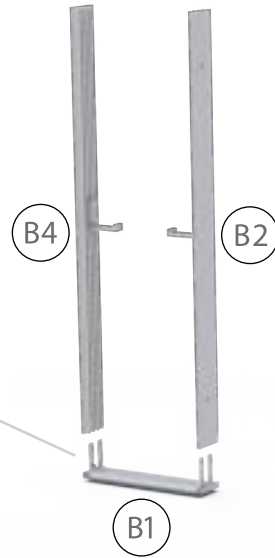

2 x 100 x 100cm

1.

SYSTEMVERBINDER / SYSTEM CONNECTOR

2.

3.

4.

COUNTER MAX

100 x 116cm
2 x 32 x 100cm

AUFBAUANLEITUNG / SET UP INSTRUCTION

1.

2.

3.

4.

5.

6.

7.

8.

9.

10.

11.

12.

13.

14.

2 x 100 x 116cm