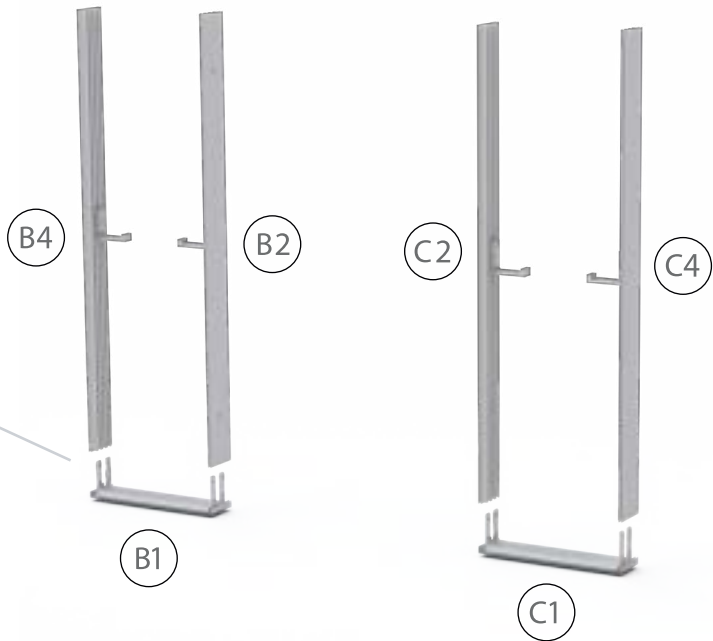

12.

13.

2 x 100 x 100cm

1.

SYSTEMVERBINDER / SYSTEM CONNECTOR

2.

3.

4.

COUNTER ONE

100 x 100cm
2 x 32 x 100cm

AUFBAUANLEITUNG / SET UP INSTRUCTION

1.

2.

3.

4.

5.

6.

7.

8.

9.

10.

11.

12.

13.

2 x 100 x 100cm

1.

SYSTEMVERBINDER / SYSTEM CONNECTOR

2.

3.

4.

COUNTER MAX

100 x 116cm
2 x 32 x 100cm