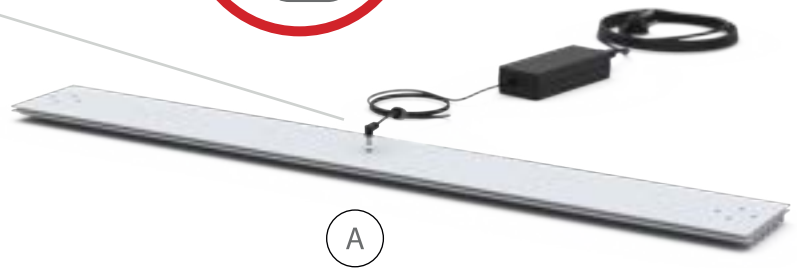

COUNTER MAX..... 34

Aufbauanleitung/set up instruction
Systemverbinder/system connector

LEDUP COUNTER

100 x 100cm

AUFBAUANLEITUNG / SET UP INSTRUCTION

1.

2.

3.

12.

13.

2 x 100 x 100cm

1.

SYSTEMVERBINDER / SYSTEM CONNECTOR

2.

3.

4.