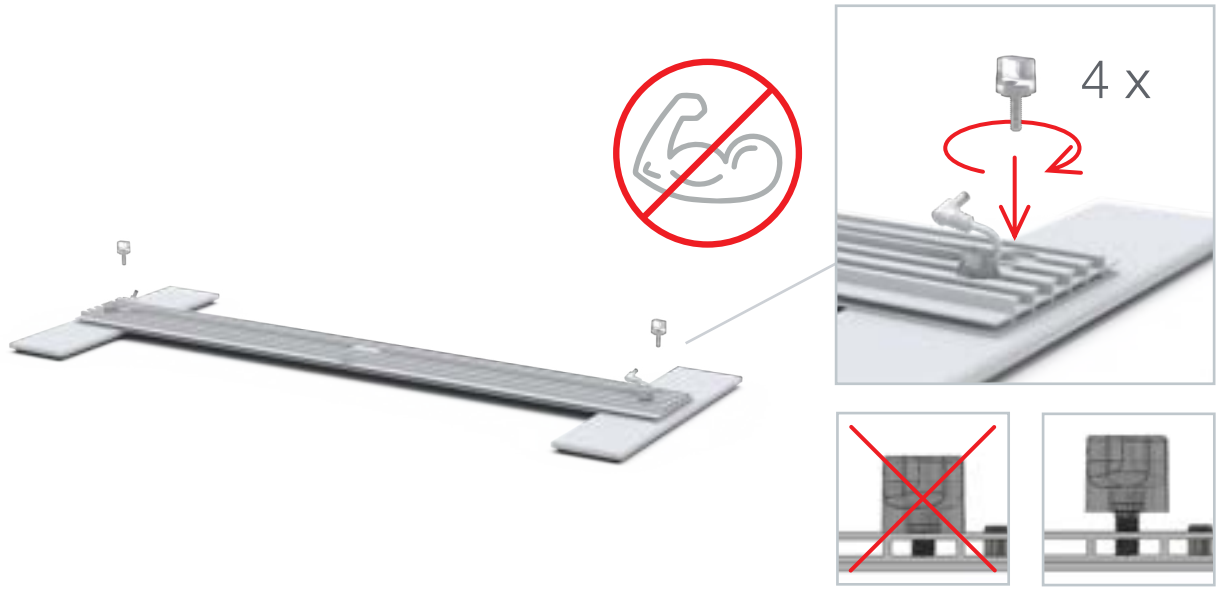

COUNTER MAX..... 34

Aufbauanleitung/set up instruction
Systemverbinder/system connector

LEDUP COUNTER

100 x 100cm

AUFBAUANLEITUNG / SET UP INSTRUCTION

1.

2.

3.

12.

13.

2 x 100 x 100cm

1.

SYSTEMVERBINDER / SYSTEM CONNECTOR

2.

3.

4.