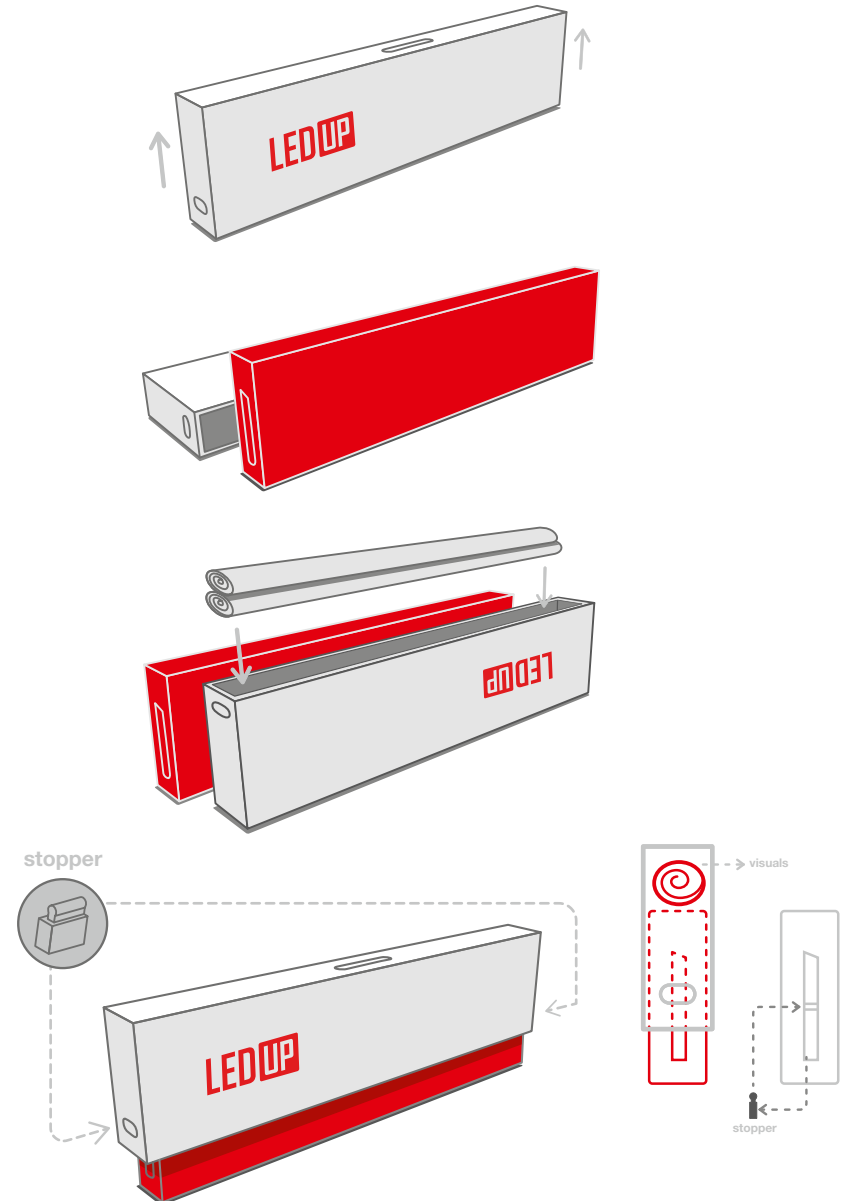

LEDUP

PICUP

Verpackung - Stoffpaneele/
packaging - fabric panels

LEDUP

85x200 cm

100x200 cm

85x245 cm

100x245 cm

PICUP

85x200 cm

100x200 cm

85x245 cm

100x245 cm

A 

H: 245 cm

Verbinder/connector

Beispiel/example

1

2

3

4

5

6

H: 245 cm