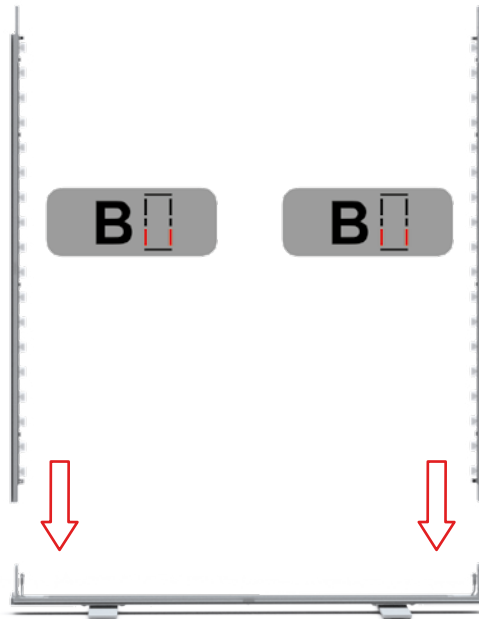

LEDUP

PICUP

Verpackung - Stoffpaneele/
packaging - fabric panels

LEDUP

85x200 cm

100x200 cm

85x245 cm

100x245 cm

PICUP

85x200 cm

100x200 cm

85x245 cm

100x245 cm

A 

H: 245 cm

Verbinder/connector

Beispiel/example

1

2

3

4

5

6

H: 245 cm