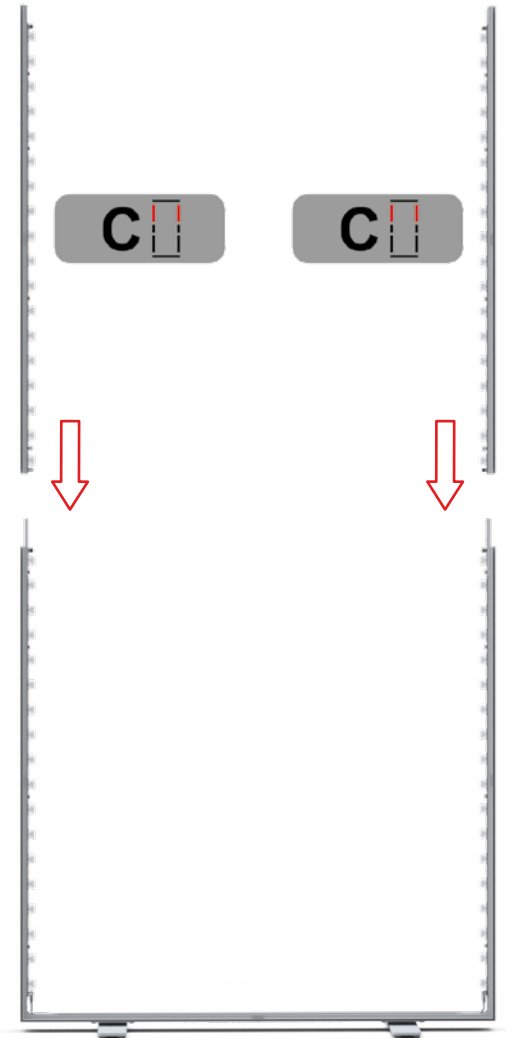

LEDUP

PICUP

Verpackung - Stoffpaneele/
packaging - fabric panels

LEDUP

85x200 cm

100x200 cm

85x245 cm

100x245 cm

PICUP

85x200 cm

100x200 cm

85x245 cm

100x245 cm

A 

H: 245 cm

Verbinder/connector

Beispiel/example

1

2

3

4

5

6

H: 245 cm