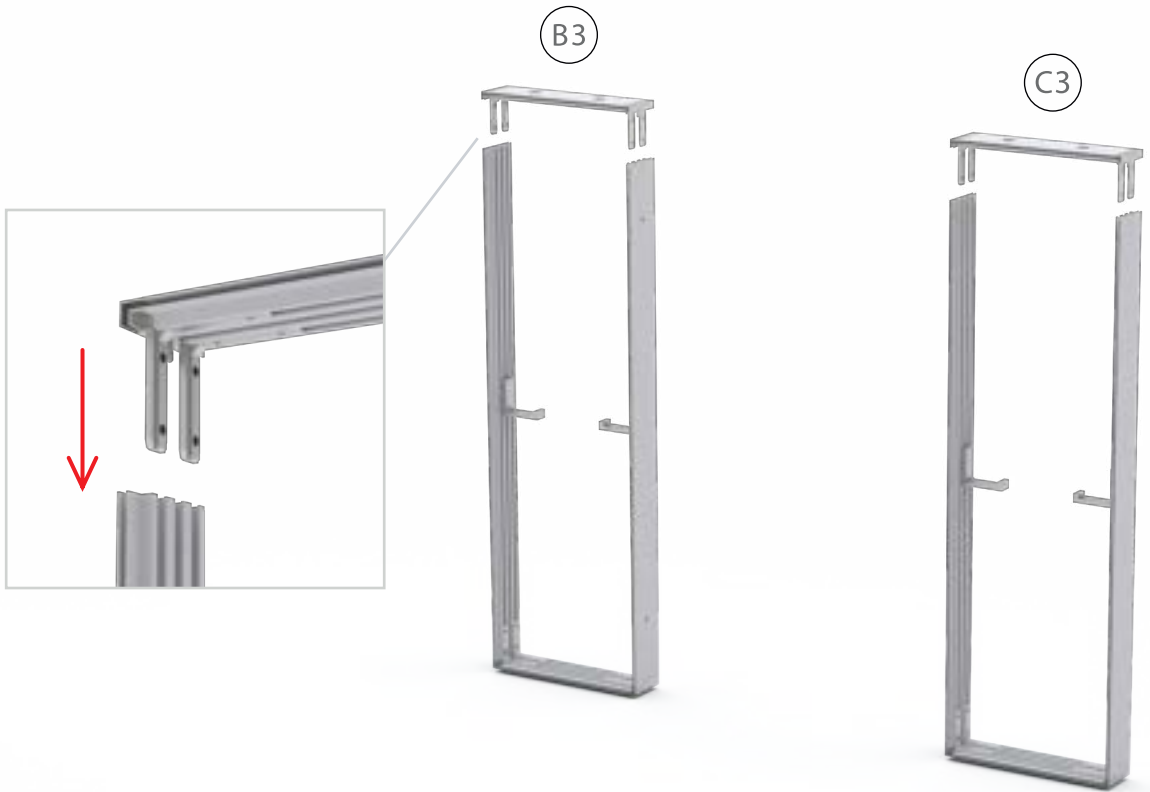

COUNTER ONE

100 x 100cm
2 x 32 x 100cm

AUFBAUANLEITUNG / SET UP INSTRUCTION

1.

2.

3.

4.

5.