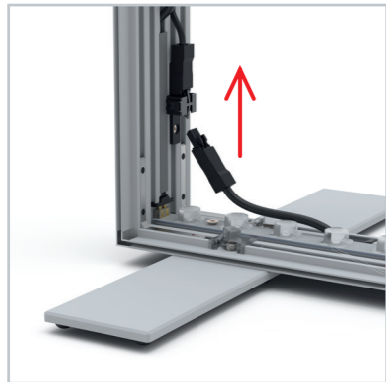

BIG LEDUP

88 x 248 / 298cm - 100 x 248 / 298cm 4

Aufbauanleitung/set up instruction
Höhe 200cm/height 200cm

200 x 248 / 298cm 14

Aufbauanleitung/set up instruction
Höhe 200cm/height 200cm

300 x 248 / 298cm 32

Aufbauanleitung/set up instruction
Höhe 200cm/height 200cm

400 x 248 / 298cm 52

Aufbauanleitung/set up instruction

500 x 248 / 298cm 54

Aufbauanleitung/set up instruction

3.

4.

5.