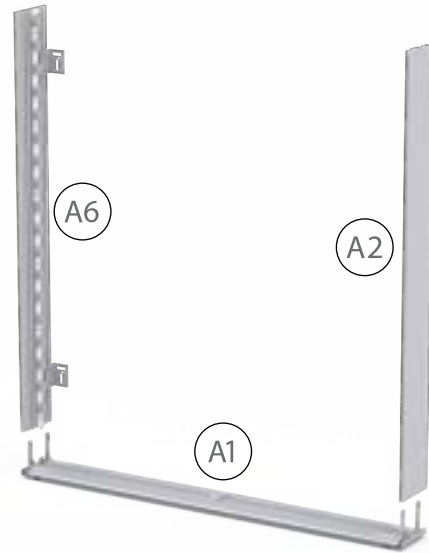

AUFBAUANLEITUNG / SET UP INSTRUCTION

1.