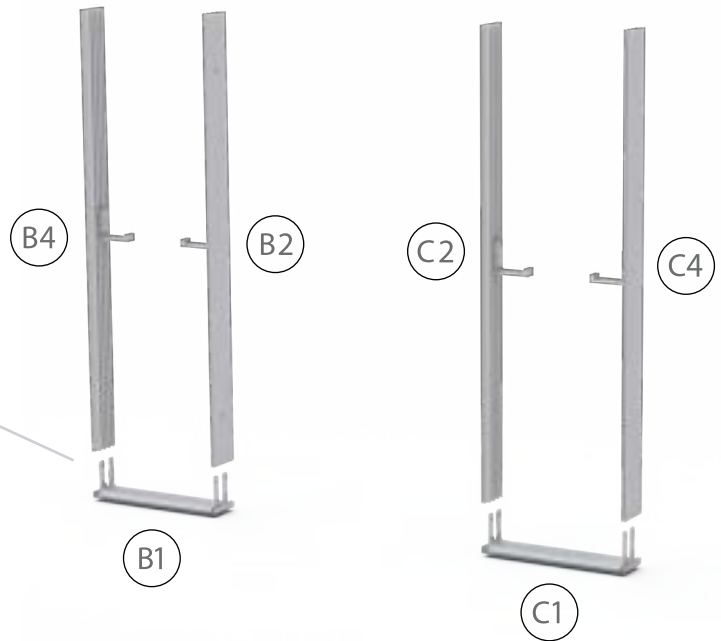

12.

13.

2 x 100 x 100cm

1.

SYSTEMVERBINDER / SYSTEM CONNECTOR

2.

3.

4.

COUNTER ONE

100 x 100cm
2 x 32 x 100cm

AUFBAUANLEITUNG / SET UP INSTRUCTION

1.

2.

3.

4.

5.