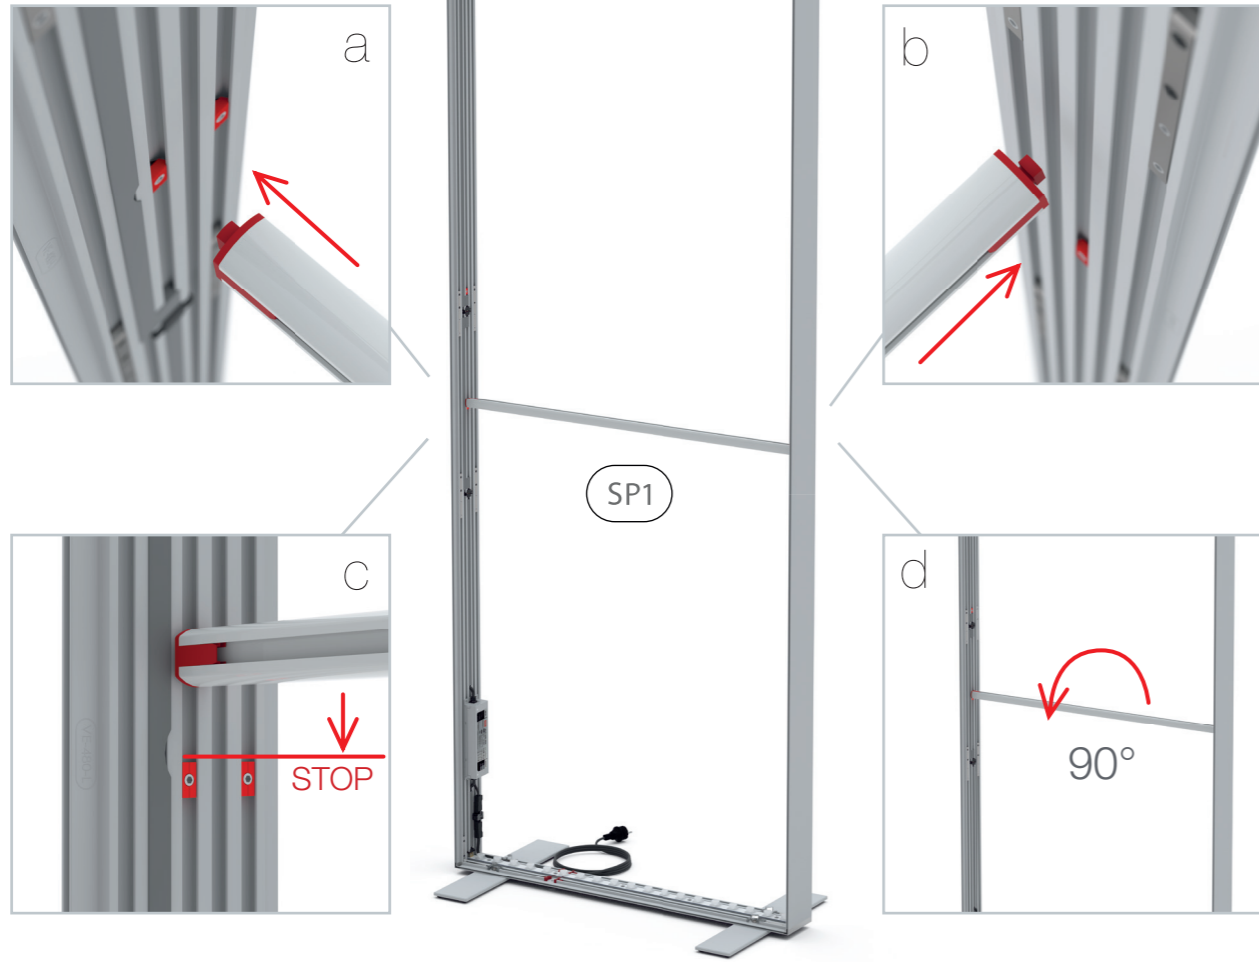

BIG LEDUP

88 x 248 / 298cm - 100 x 248 / 298cm 4

Aufbauanleitung/set up instruction
Höhe 200cm/height 200cm

200 x 248 / 298cm 14

Aufbauanleitung/set up instruction
Höhe 200cm/height 200cm

300 x 248 / 298cm 32

Aufbauanleitung/set up instruction
Höhe 200cm/height 200cm

400 x 248 / 298cm 52

Aufbauanleitung/set up instruction

500 x 248 / 298cm 54

Aufbauanleitung/set up instruction

3.

4.

5.

6.

7.

8.

1.

2.

7.

9.

8.

10.

4

11.

S1

S

VS

S2

12.