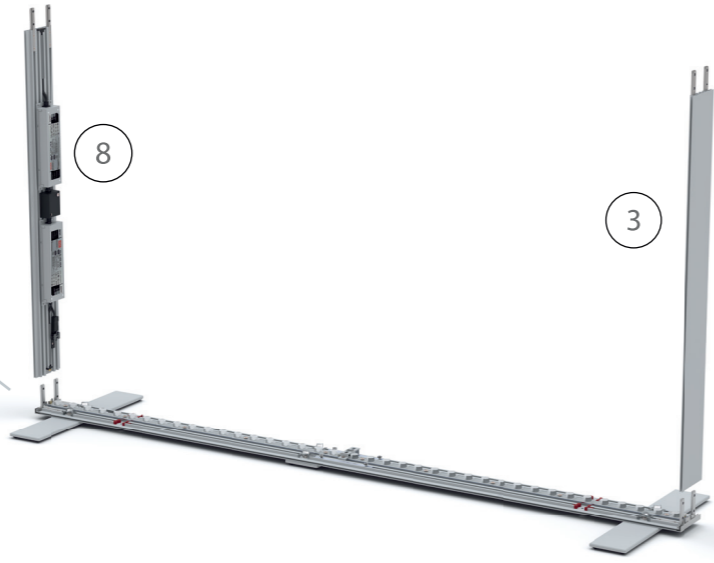

BIG LEDUP

88 x 248 / 298cm - 100 x 248 / 298cm 4

Aufbauanleitung/set up instruction
Höhe 200cm/height 200cm

200 x 248 / 298cm 14

Aufbauanleitung/set up instruction
Höhe 200cm/height 200cm

300 x 248 / 298cm 32

6.

7.

8.

1.

2.

7.

9.

8.

10.

4

11.

S1

S

VS

S2

12.