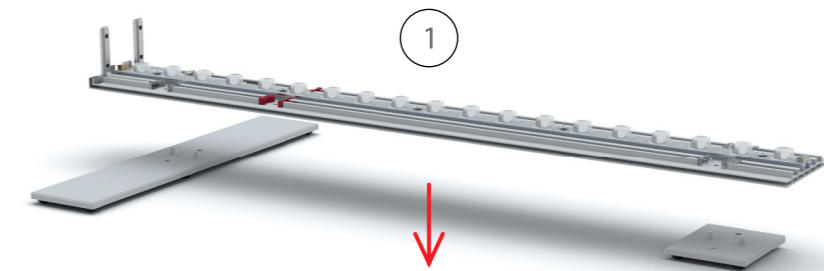

BIG LEDUP

88 x 248 / 298cm - 100 x 248 / 298cm 4

Aufbauanleitung/set up instruction
Höhe 200cm/height 200cm

200 x 248 / 298cm 14

Aufbauanleitung/set up instruction
Höhe 200cm/height 200cm

300 x 248 / 298cm 32

6.

7.

8.

1.

2.

7.

9.

8.

10.

4

11.

S1

S

VS

S2

12.