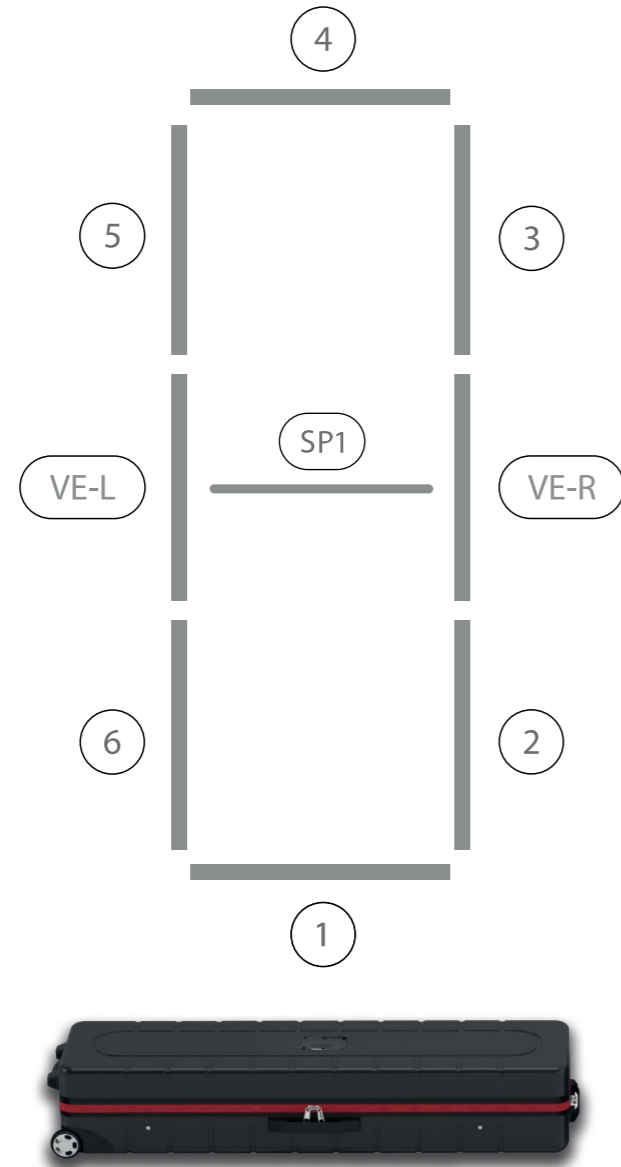

BIG LEDUP

88 x 248 / 298cm - 100 x 248 / 298cm 4

Aufbauanleitung/set up instruction
Höhe 200cm/height 200cm

200 x 248 / 298cm 14

Aufbauanleitung/set up instruction
Höhe 200cm/height 200cm

300 x 248 / 298cm 32

Aufbauanleitung/set up instruction
Höhe 200cm/height 200cm

400 x 248 / 298cm 52

Aufbauanleitung/set up instruction

500 x 248 / 298cm 54

Aufbauanleitung/set up instruction

3.

4.

5.