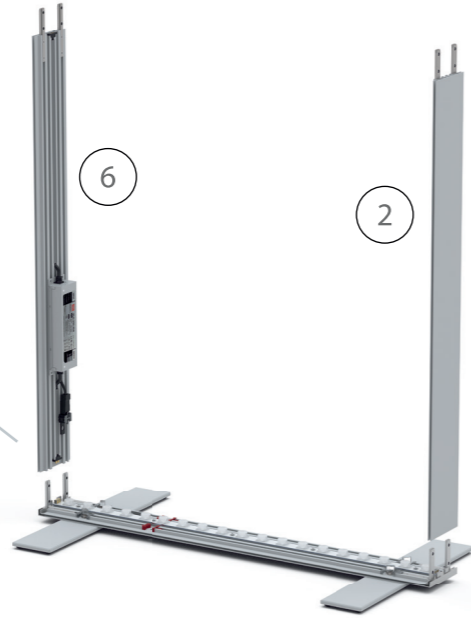

BIG LEDUP

88 x 248 / 298cm - 100 x 248 / 298cm 4

Aufbauanleitung/set up instruction
Höhe 200cm/height 200cm

200 x 248 / 298cm 14

Aufbauanleitung/set up instruction
Höhe 200cm/height 200cm

300 x 248 / 298cm 32

Aufbauanleitung/set up instruction
Höhe 200cm/height 200cm

400 x 248 / 298cm 52

Aufbauanleitung/set up instruction

500 x 248 / 298cm 54

Aufbauanleitung/set up instruction

3.

4.

5.