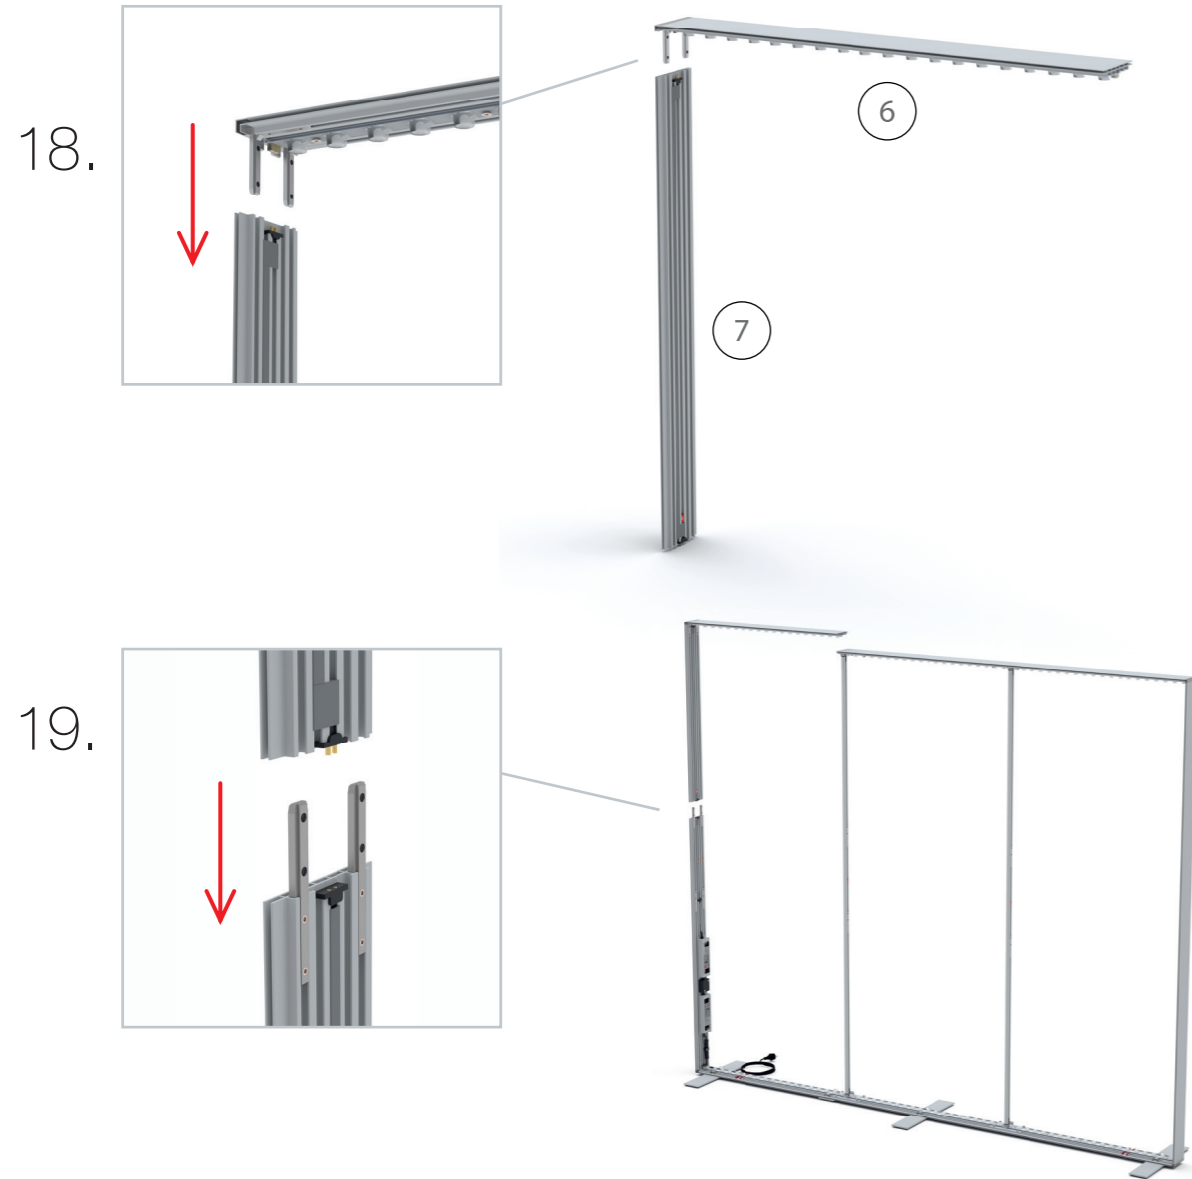

BIG LEDUP

88 x 248 / 298cm - 100 x 248 / 298cm 4

Aufbauanleitung/set up instruction
Höhe 200cm/height 200cm

200 x 248 / 298cm 14

Aufbauanleitung/set up instruction
Höhe 200cm/height 200cm

300 x 248 / 298cm 32

5.

4.

6.

7.

9.

8.

10.

14.

15.

16.

17.

21.

22.

23.