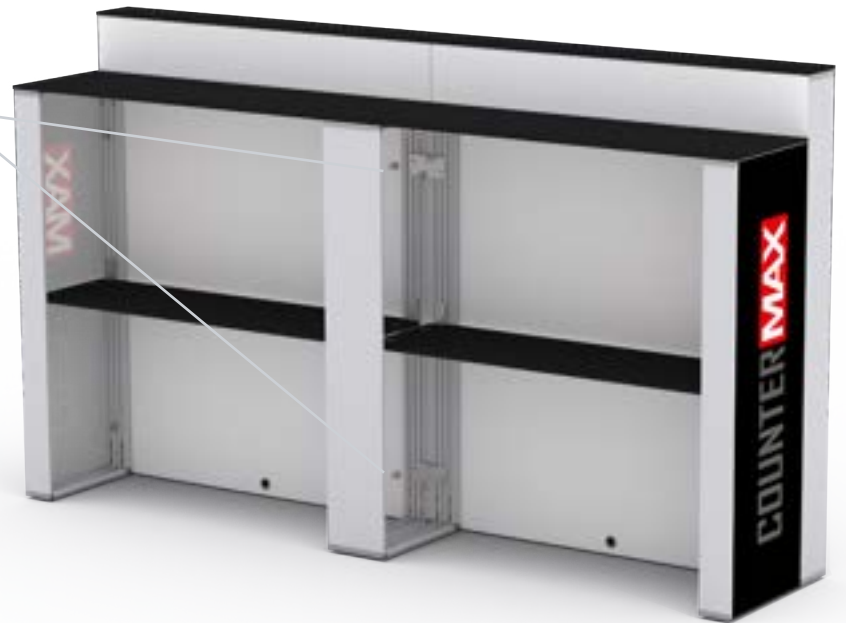

1.

SYSTEMVERBINDER / SYSTEM CONNECTOR

2.

3.

4.

EXPLORE OUR FAMILY

AUFBAUANLEITUNG SET UP INSTRUCTION

BIG LED UP

BIG LEDUP

88 x 248 / 298cm - 100 x 248 / 298cm 4

Aufbauanleitung/set up instruction
Höhe 200cm/height 200cm

200 x 248 / 298cm 14

Aufbauanleitung/set up instruction
Höhe 200cm/height 200cm

300 x 248 / 298cm 32