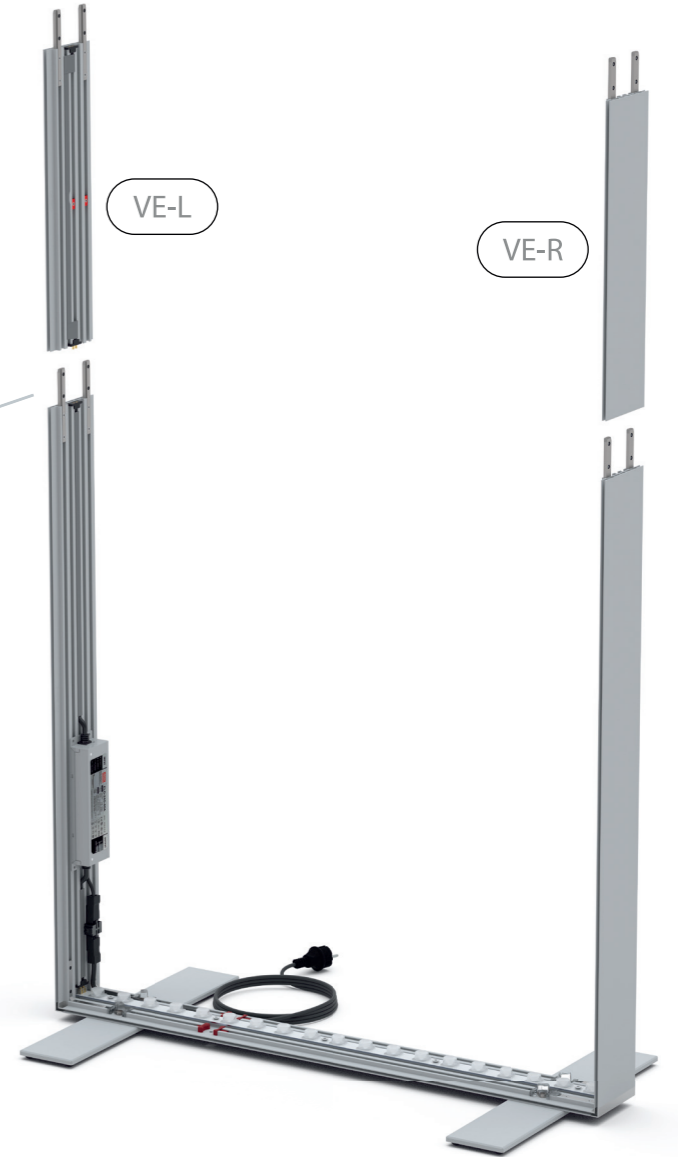

BIG LEDUP

88 x 248 / 298cm - 100 x 248 / 298cm 4

Aufbauanleitung/set up instruction
Höhe 200cm/height 200cm

200 x 248 / 298cm 14

Aufbauanleitung/set up instruction
Höhe 200cm/height 200cm

300 x 248 / 298cm 32

Aufbauanleitung/set up instruction
Höhe 200cm/height 200cm

400 x 248 / 298cm 52

Aufbauanleitung/set up instruction

500 x 248 / 298cm 54

Aufbauanleitung/set up instruction

3.

4.

5.