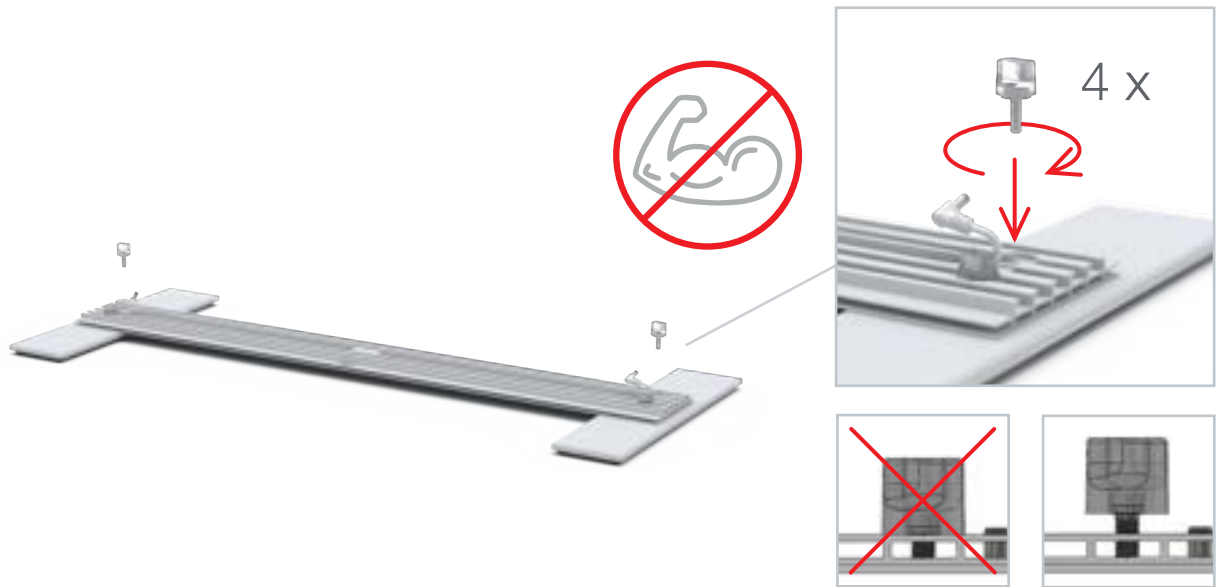

COUNTER MAX..... 34

Aufbauanleitung/set up instruction
Systemverbinder/system connector

LEDUP COUNTER

100 x 100cm

AUFBAUANLEITUNG / SET UP INSTRUCTION

1.

2.

3.

12.

13.

2 x 100 x 100cm

1.

SYSTEMVERBINDER / SYSTEM CONNECTOR

2.

3.

4.