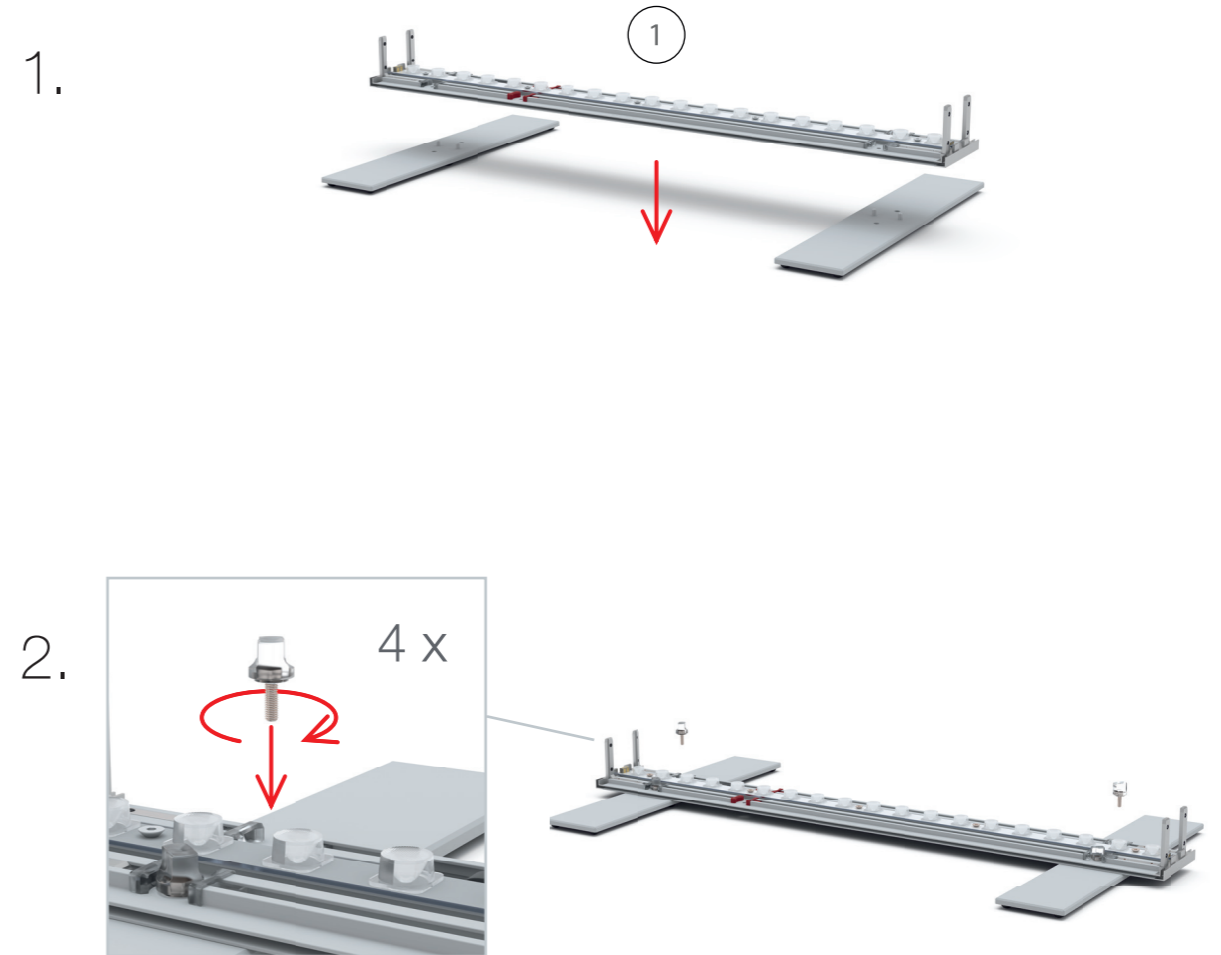

BIG LEDUP

88 x 248 / 298cm - 100 x 248 / 298cm 4

Aufbauanleitung/set up instruction
Höhe 200cm/height 200cm

200 x 248 / 298cm 14

Aufbauanleitung/set up instruction
Höhe 200cm/height 200cm

300 x 248 / 298cm 32

Aufbauanleitung/set up instruction
Höhe 200cm/height 200cm

400 x 248 / 298cm 52

Aufbauanleitung/set up instruction

500 x 248 / 298cm 54

Aufbauanleitung/set up instruction

3.

4.

5.