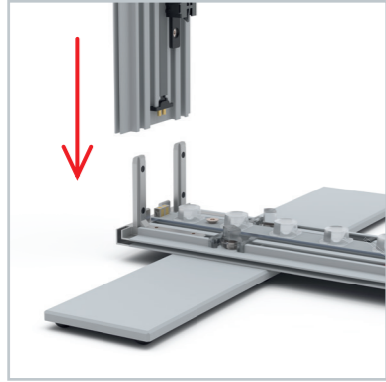

BIG LEDUP

88 x 248 / 298cm - 100 x 248 / 298cm 4

Aufbauanleitung/set up instruction
Höhe 200cm/height 200cm

200 x 248 / 298cm 14

Aufbauanleitung/set up instruction
Höhe 200cm/height 200cm

300 x 248 / 298cm 32

Aufbauanleitung/set up instruction
Höhe 200cm/height 200cm

400 x 248 / 298cm 52

Aufbauanleitung/set up instruction

500 x 248 / 298cm 54

Aufbauanleitung/set up instruction

3.

4.

5.