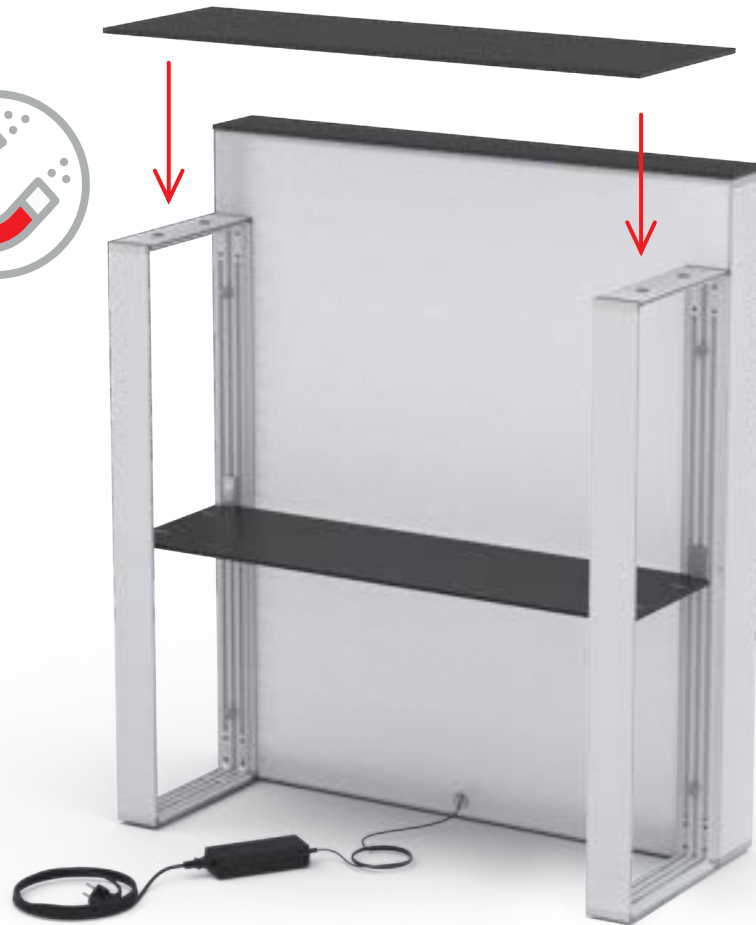

8.

9.

10.

11.

12.

13.

14.

2 x 100 x 116cm

BIG LEDUP

88 x 248 / 298cm - 100 x 248 / 298cm 4

Aufbauanleitung/set up instruction
Höhe 200cm/height 200cm

200 x 248 / 298cm 14

Aufbauanleitung/set up instruction
Höhe 200cm/height 200cm

300 x 248 / 298cm 32