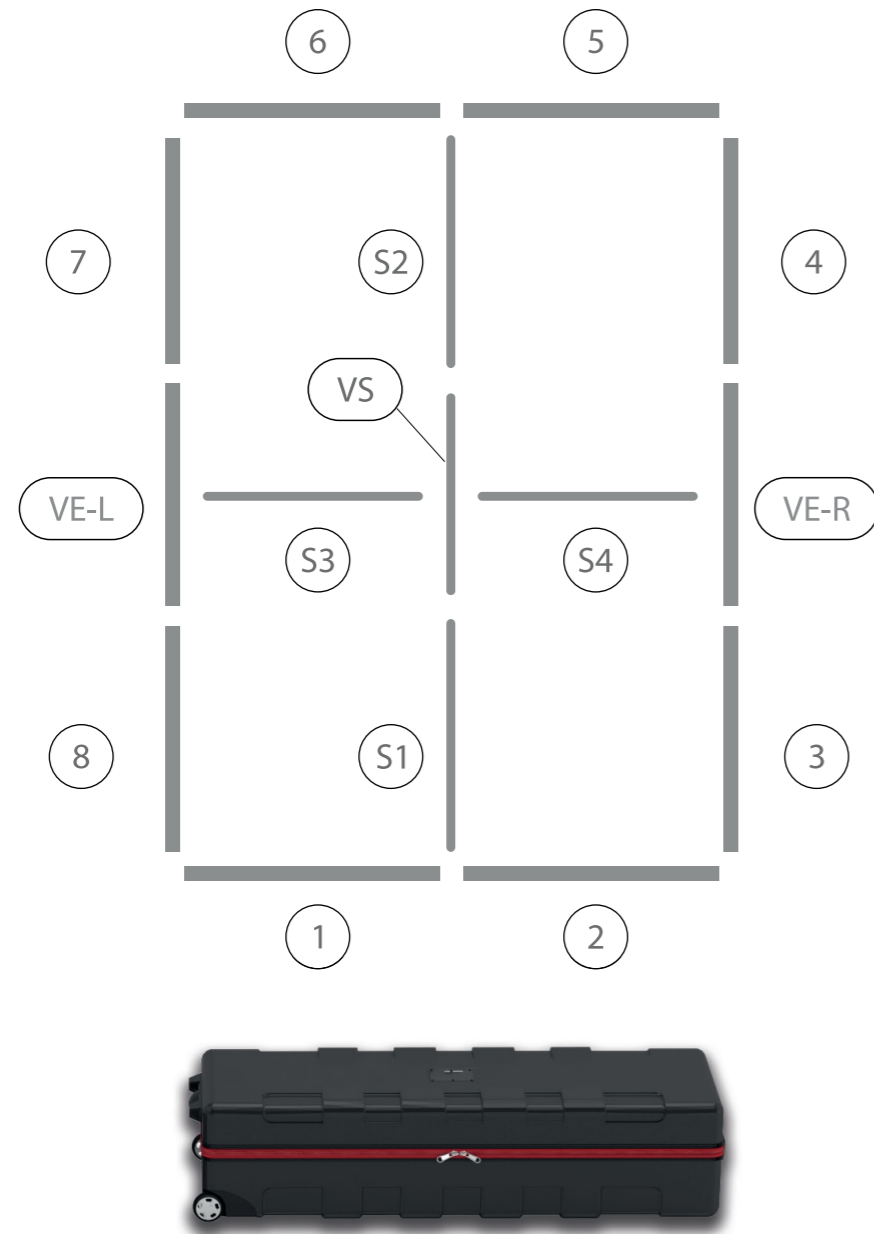

BIG LEDUP

88 x 248 / 298cm - 100 x 248 / 298cm 4

Aufbauanleitung/set up instruction
Höhe 200cm/height 200cm

200 x 248 / 298cm 14

Aufbauanleitung/set up instruction
Höhe 200cm/height 200cm

300 x 248 / 298cm 32

Aufbauanleitung/set up instruction
Höhe 200cm/height 200cm

400 x 248 / 298cm 52

Aufbauanleitung/set up instruction

500 x 248 / 298cm 54

Aufbauanleitung/set up instruction

3.

4.

5.

6.

7.

8.

1.

2.

7.

9.

8.

10.

4

11.

S1

S

VS

S2

12.