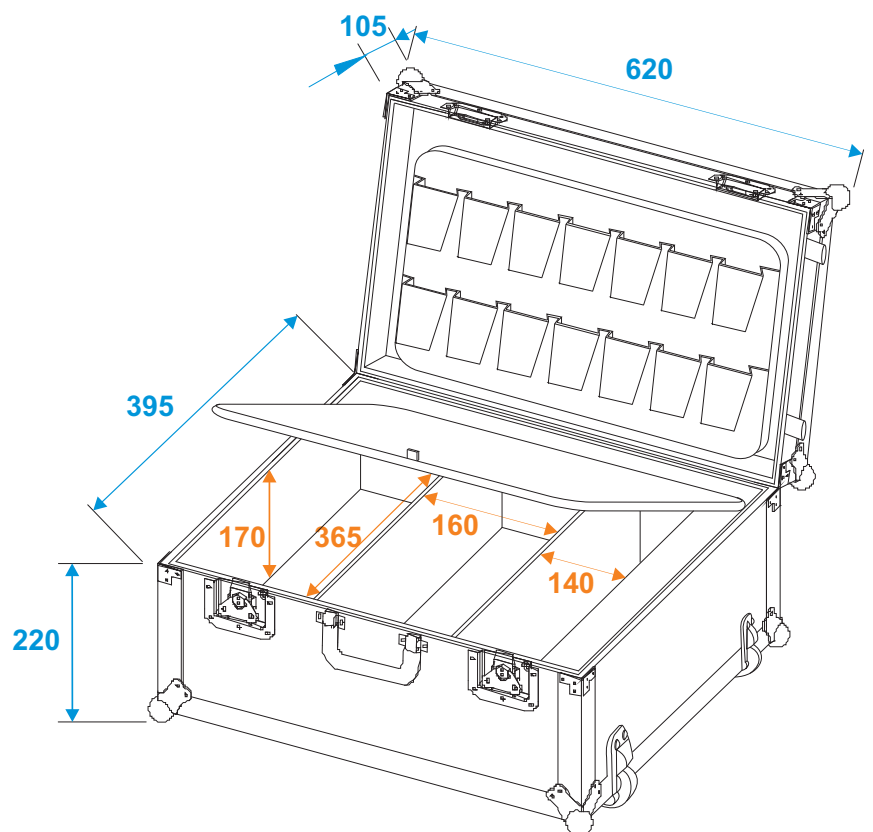

Flightcase 30126231

Universal-Koffer-Case G-2 mit Trolley

*all dimensions in millimeters