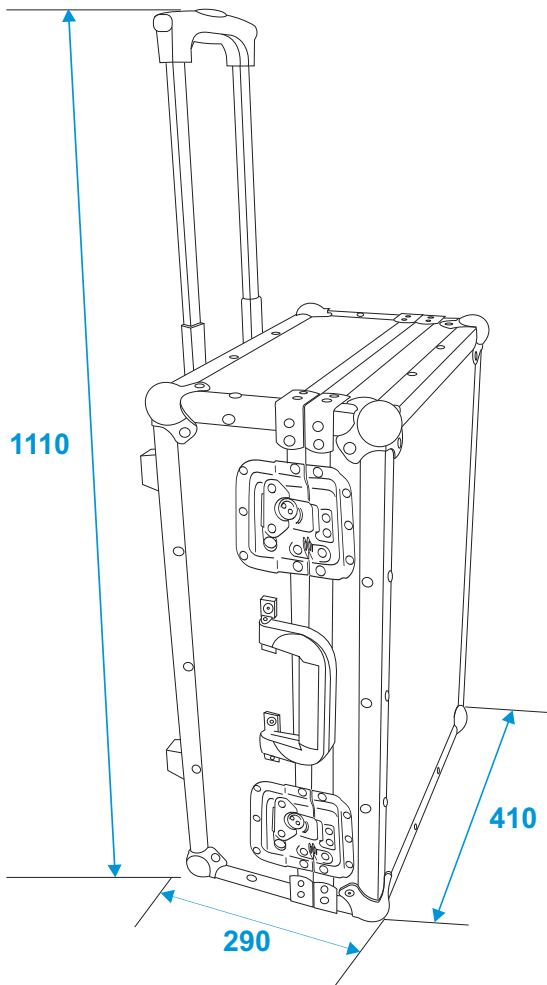

Flightcase 30126231

Universal-Koffer-Case G-2 mit Trolley

*all dimensions in millimeters