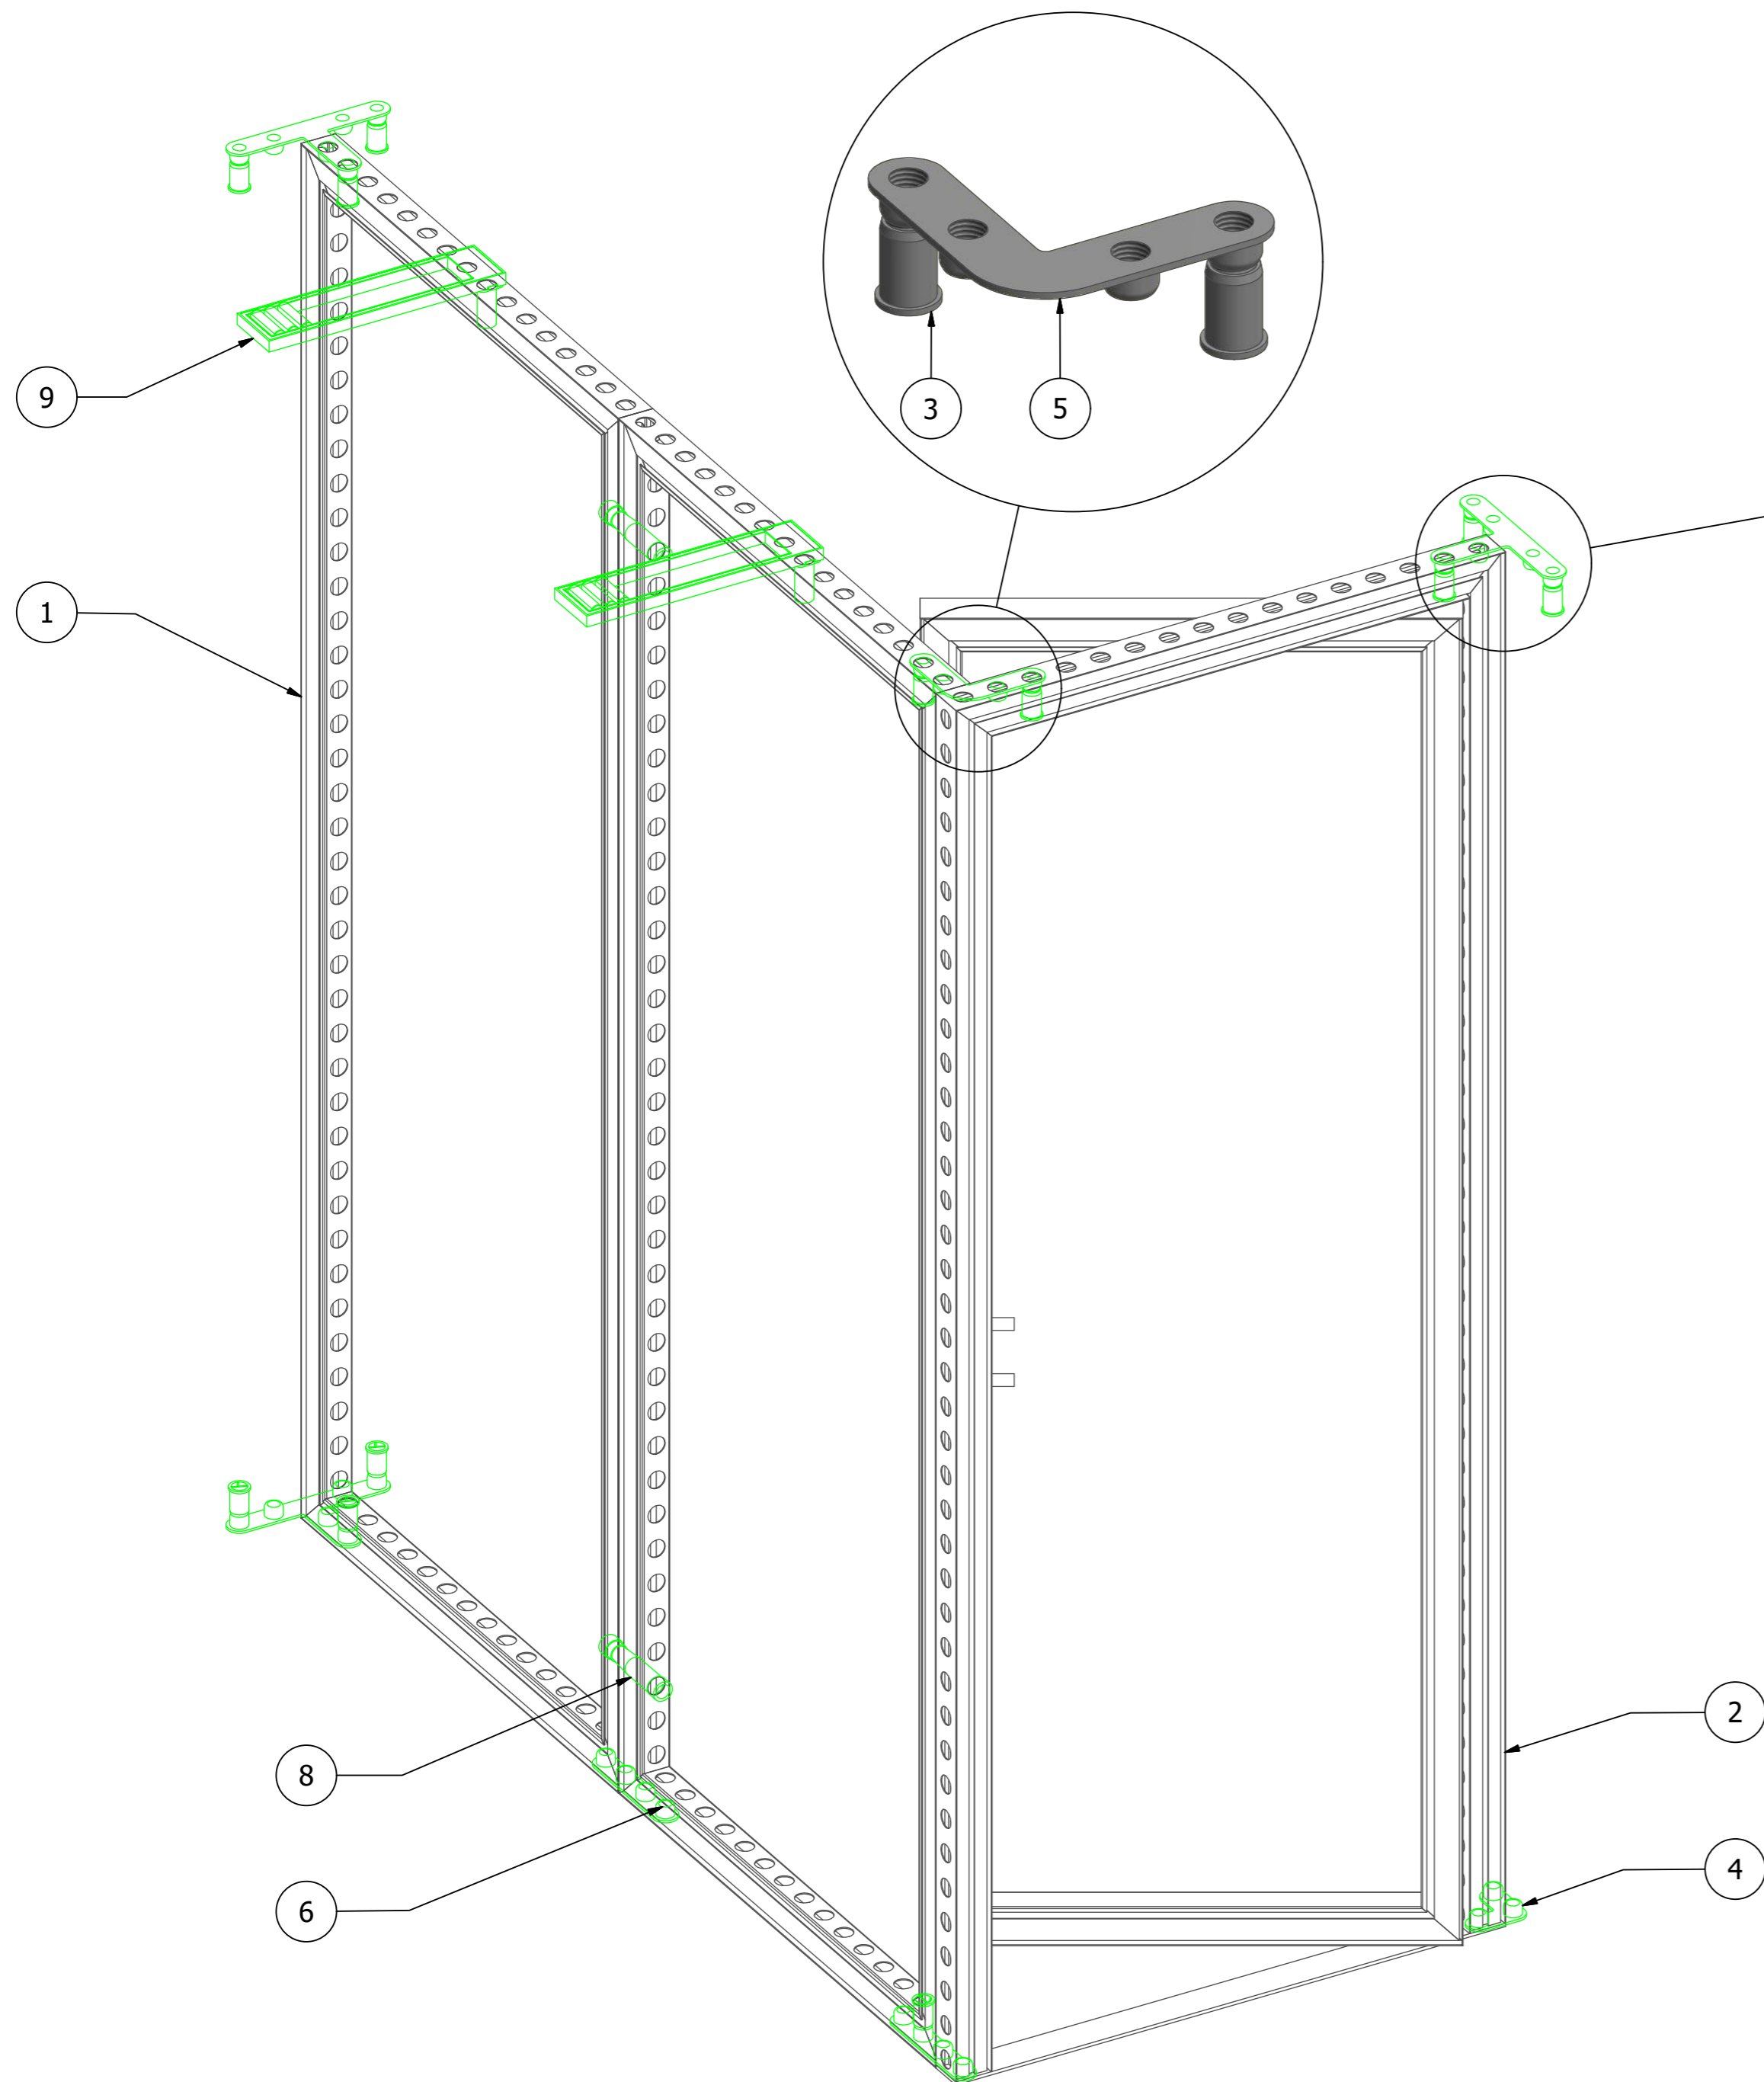

| PARTS LIST | | | |
|------------|-----|-------------------|--|
| ITEM | QTY | ARTICLE | DESCRIPTION |
| 1 | 9 | 606 0992 2480 30 | b62 FRAME [0992 X 2480MM] HOLES D30 |
| 2 | 4 | 901 2049 0066 PA | MANUAL M24 PIN CONNECTOR D30 |
| 3 | 2 | 901 28 0341 PA | 4 PIN 90° D30 ECO |
| 4 | 7 | 901 28 0342 PA | 4 PIN 180° D30 ECO |
| 5 | 14 | 901 2025 0132 POM | MANUAL CLAMP CONNECTOR D30 POM |
| 6 | 4 | 250 05 50 S | SAM LIGHT [INCL POWER SUPPLY & EU POWER CABLE] |
| 7 | 4 | 250 10 02 PA | D30 CELIGHT CONNECTOR |

Description: **BACKWALL**

3 / 4

| PARTS LIST | | | |
|------------|-----|-------------------|--|
| ITEM | QTY | ARTICLE | DESCRIPTION |
| 1 | 2 | 606 0992 2480 30 | b62 FRAME [0992 X 2480MM] HOLES D30 |
| 2 | 1 | 617 0992 2480 P | b62 PIVOT DOOR d62 [0992 X 2480MM] |
| 3 | 12 | 901 2049 0066 PA | MANUAL M24 PIN CONNECTOR D30 |
| 4 | 1 | 901 28 0331 PA | 3 PIN 90° D30 ECO |
| 5 | 1 | 901 28 0341 PA | 4 PIN 90° D30 ECO |
| 6 | 2 | 901 28 0342 PA | 4 PIN 180° D30 ECO |
| 7 | 3 | 901 28 0364 PA | T 6 PIN D30 ECO |
| 8 | 2 | 901 2025 0132 POM | MANUAL CLAMP CONNECTOR D30 POM |
| 9 | 2 | 250 05 50 S | SAM LIGHT [INCL POWER SUPPLY & EU POWER CABLE] |
| 10 | 2 | 250 10 02 PA | D30 CELIGHT CONNECTOR |