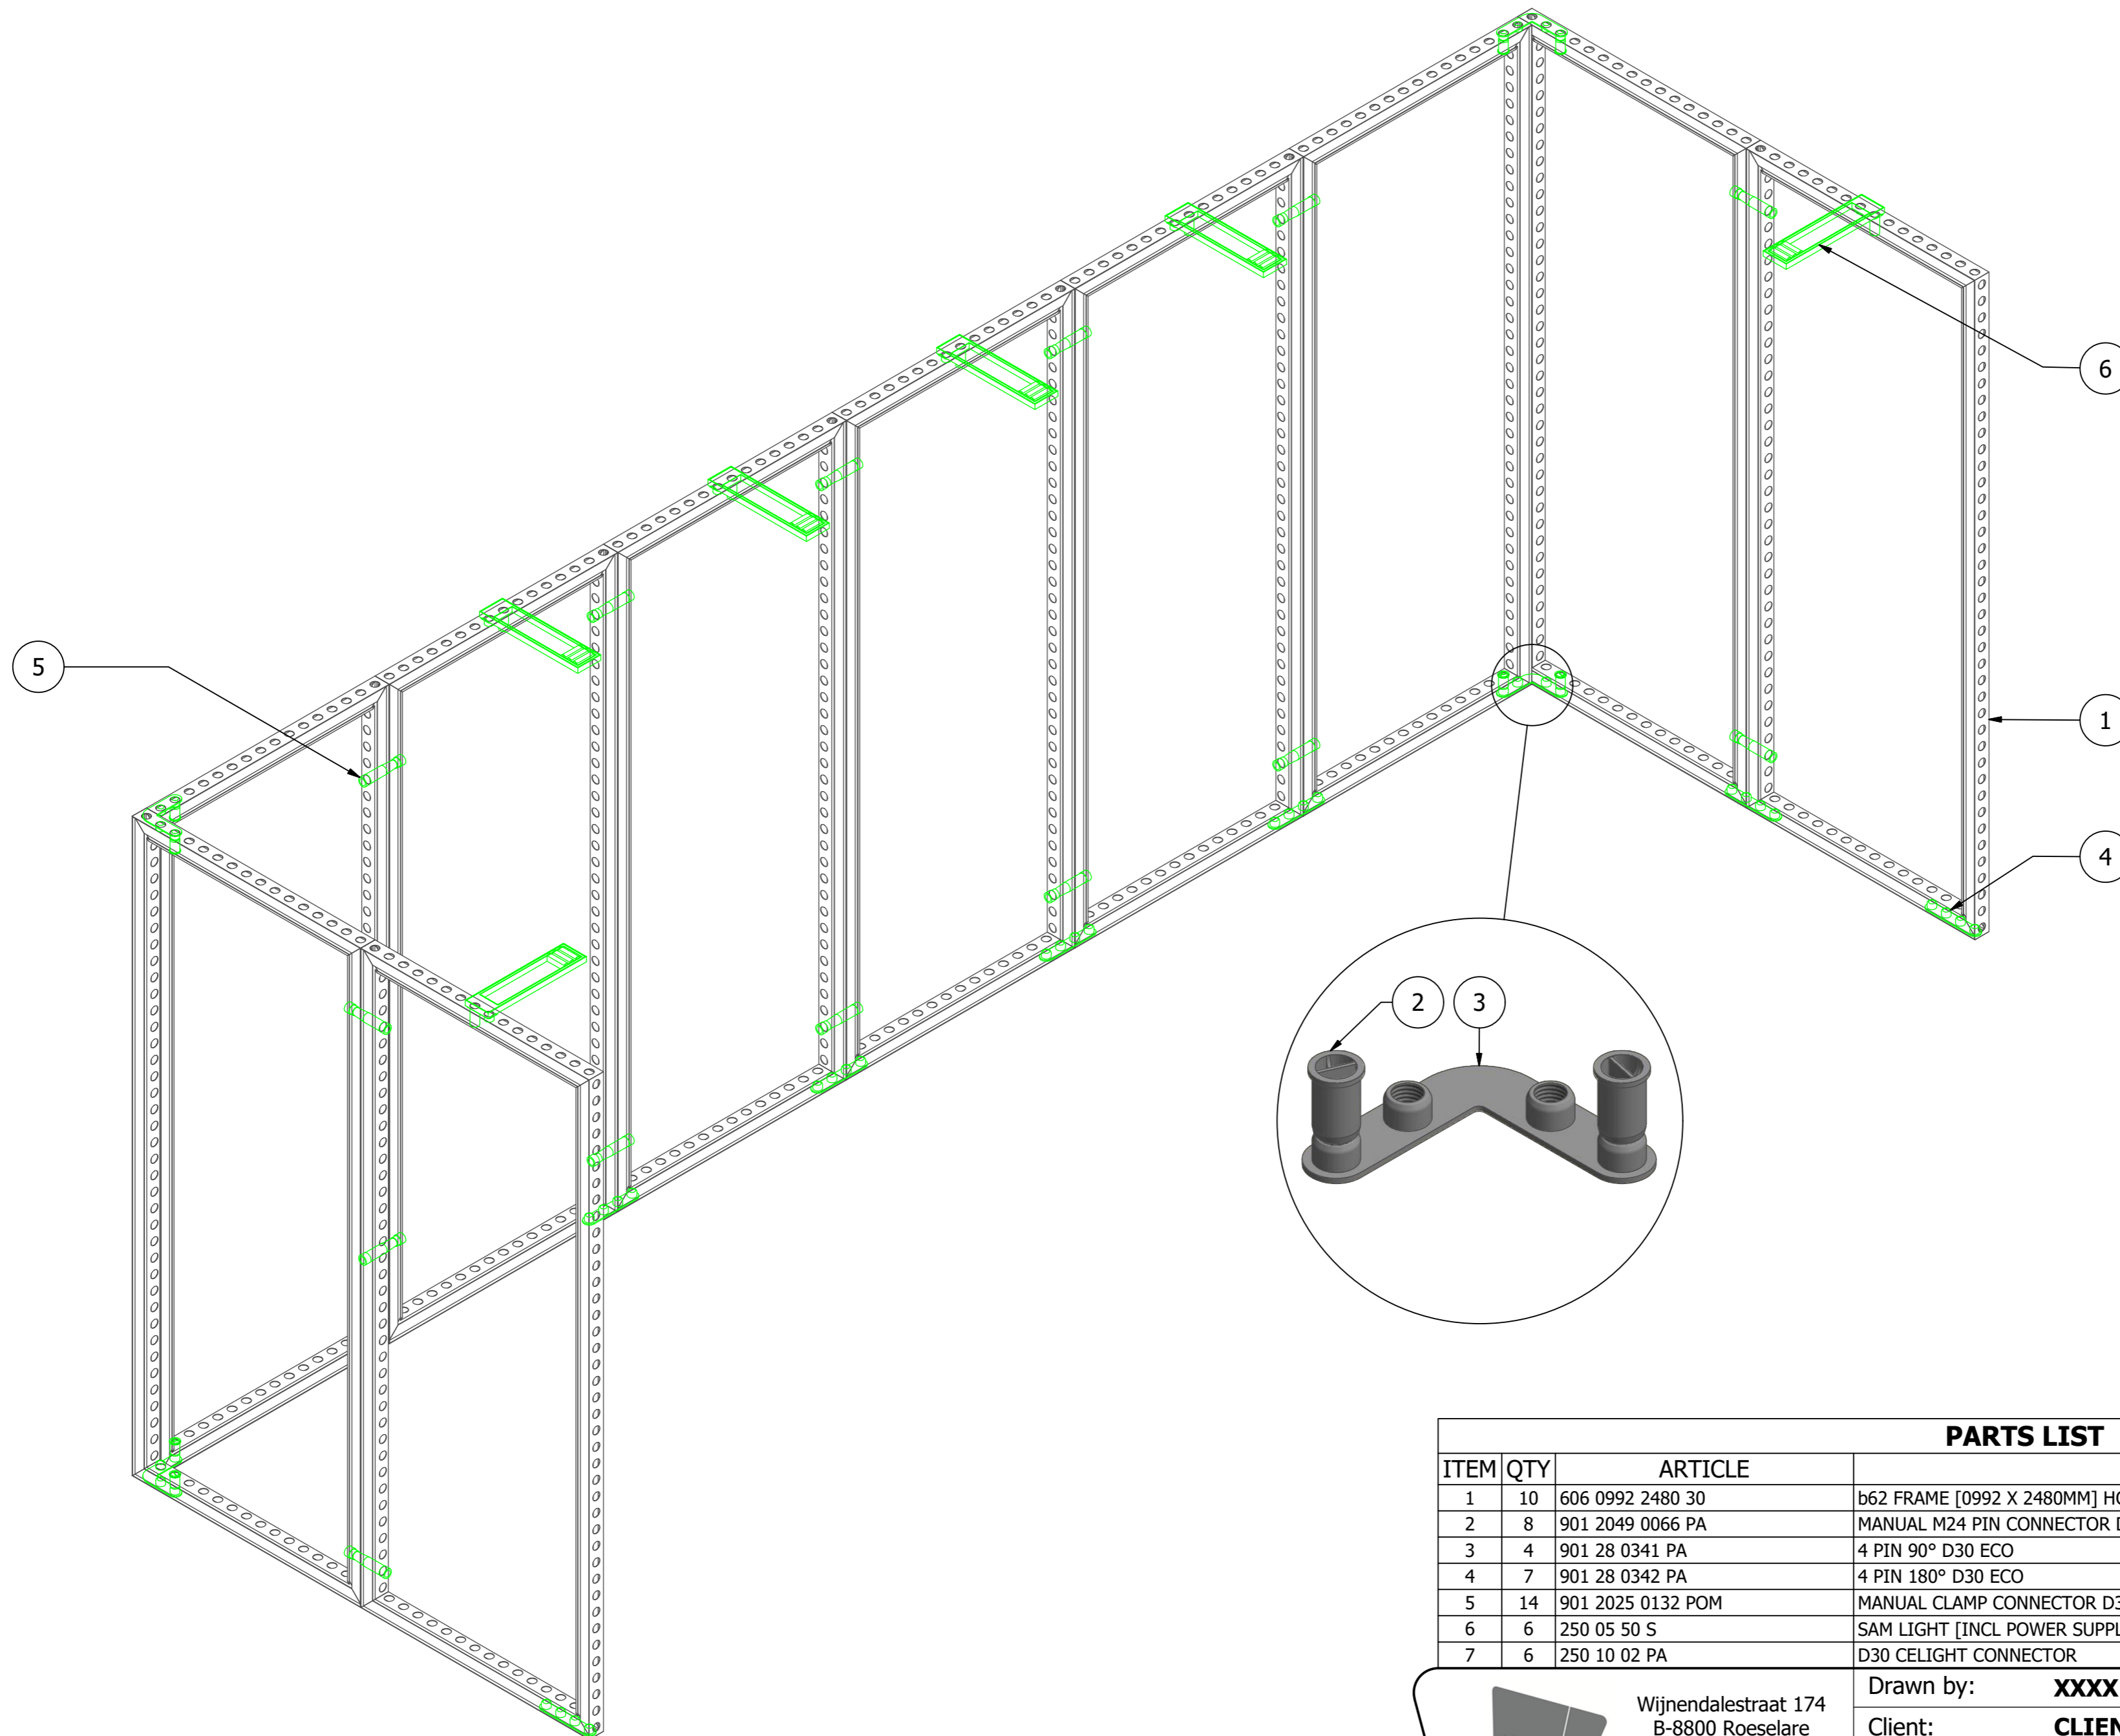

| PARTS LIST | | | |
|------------|-----|-------------------|--|
| ITEM | QTY | ARTICLE | DESCRIPTION |
| 1 | 10 | 606 0992 2480 30 | b62 FRAME [0992 X 2480MM] HOLES D30 |
| 2 | 8 | 901 2049 0066 PA | MANUAL M24 PIN CONNECTOR D30 |
| 3 | 4 | 901 28 0341 PA | 4 PIN 90° D30 ECO |
| 4 | 7 | 901 28 0342 PA | 4 PIN 180° D30 ECO |
| 5 | 14 | 901 2025 0132 POM | MANUAL CLAMP CONNECTOR D30 POM |
| 6 | 6 | 250 05 50 S | SAM LIGHT [INCL POWER SUPPLY & EU POWER CABLE] |
| 7 | 6 | 250 10 02 PA | D30 CELIGHT CONNECTOR |