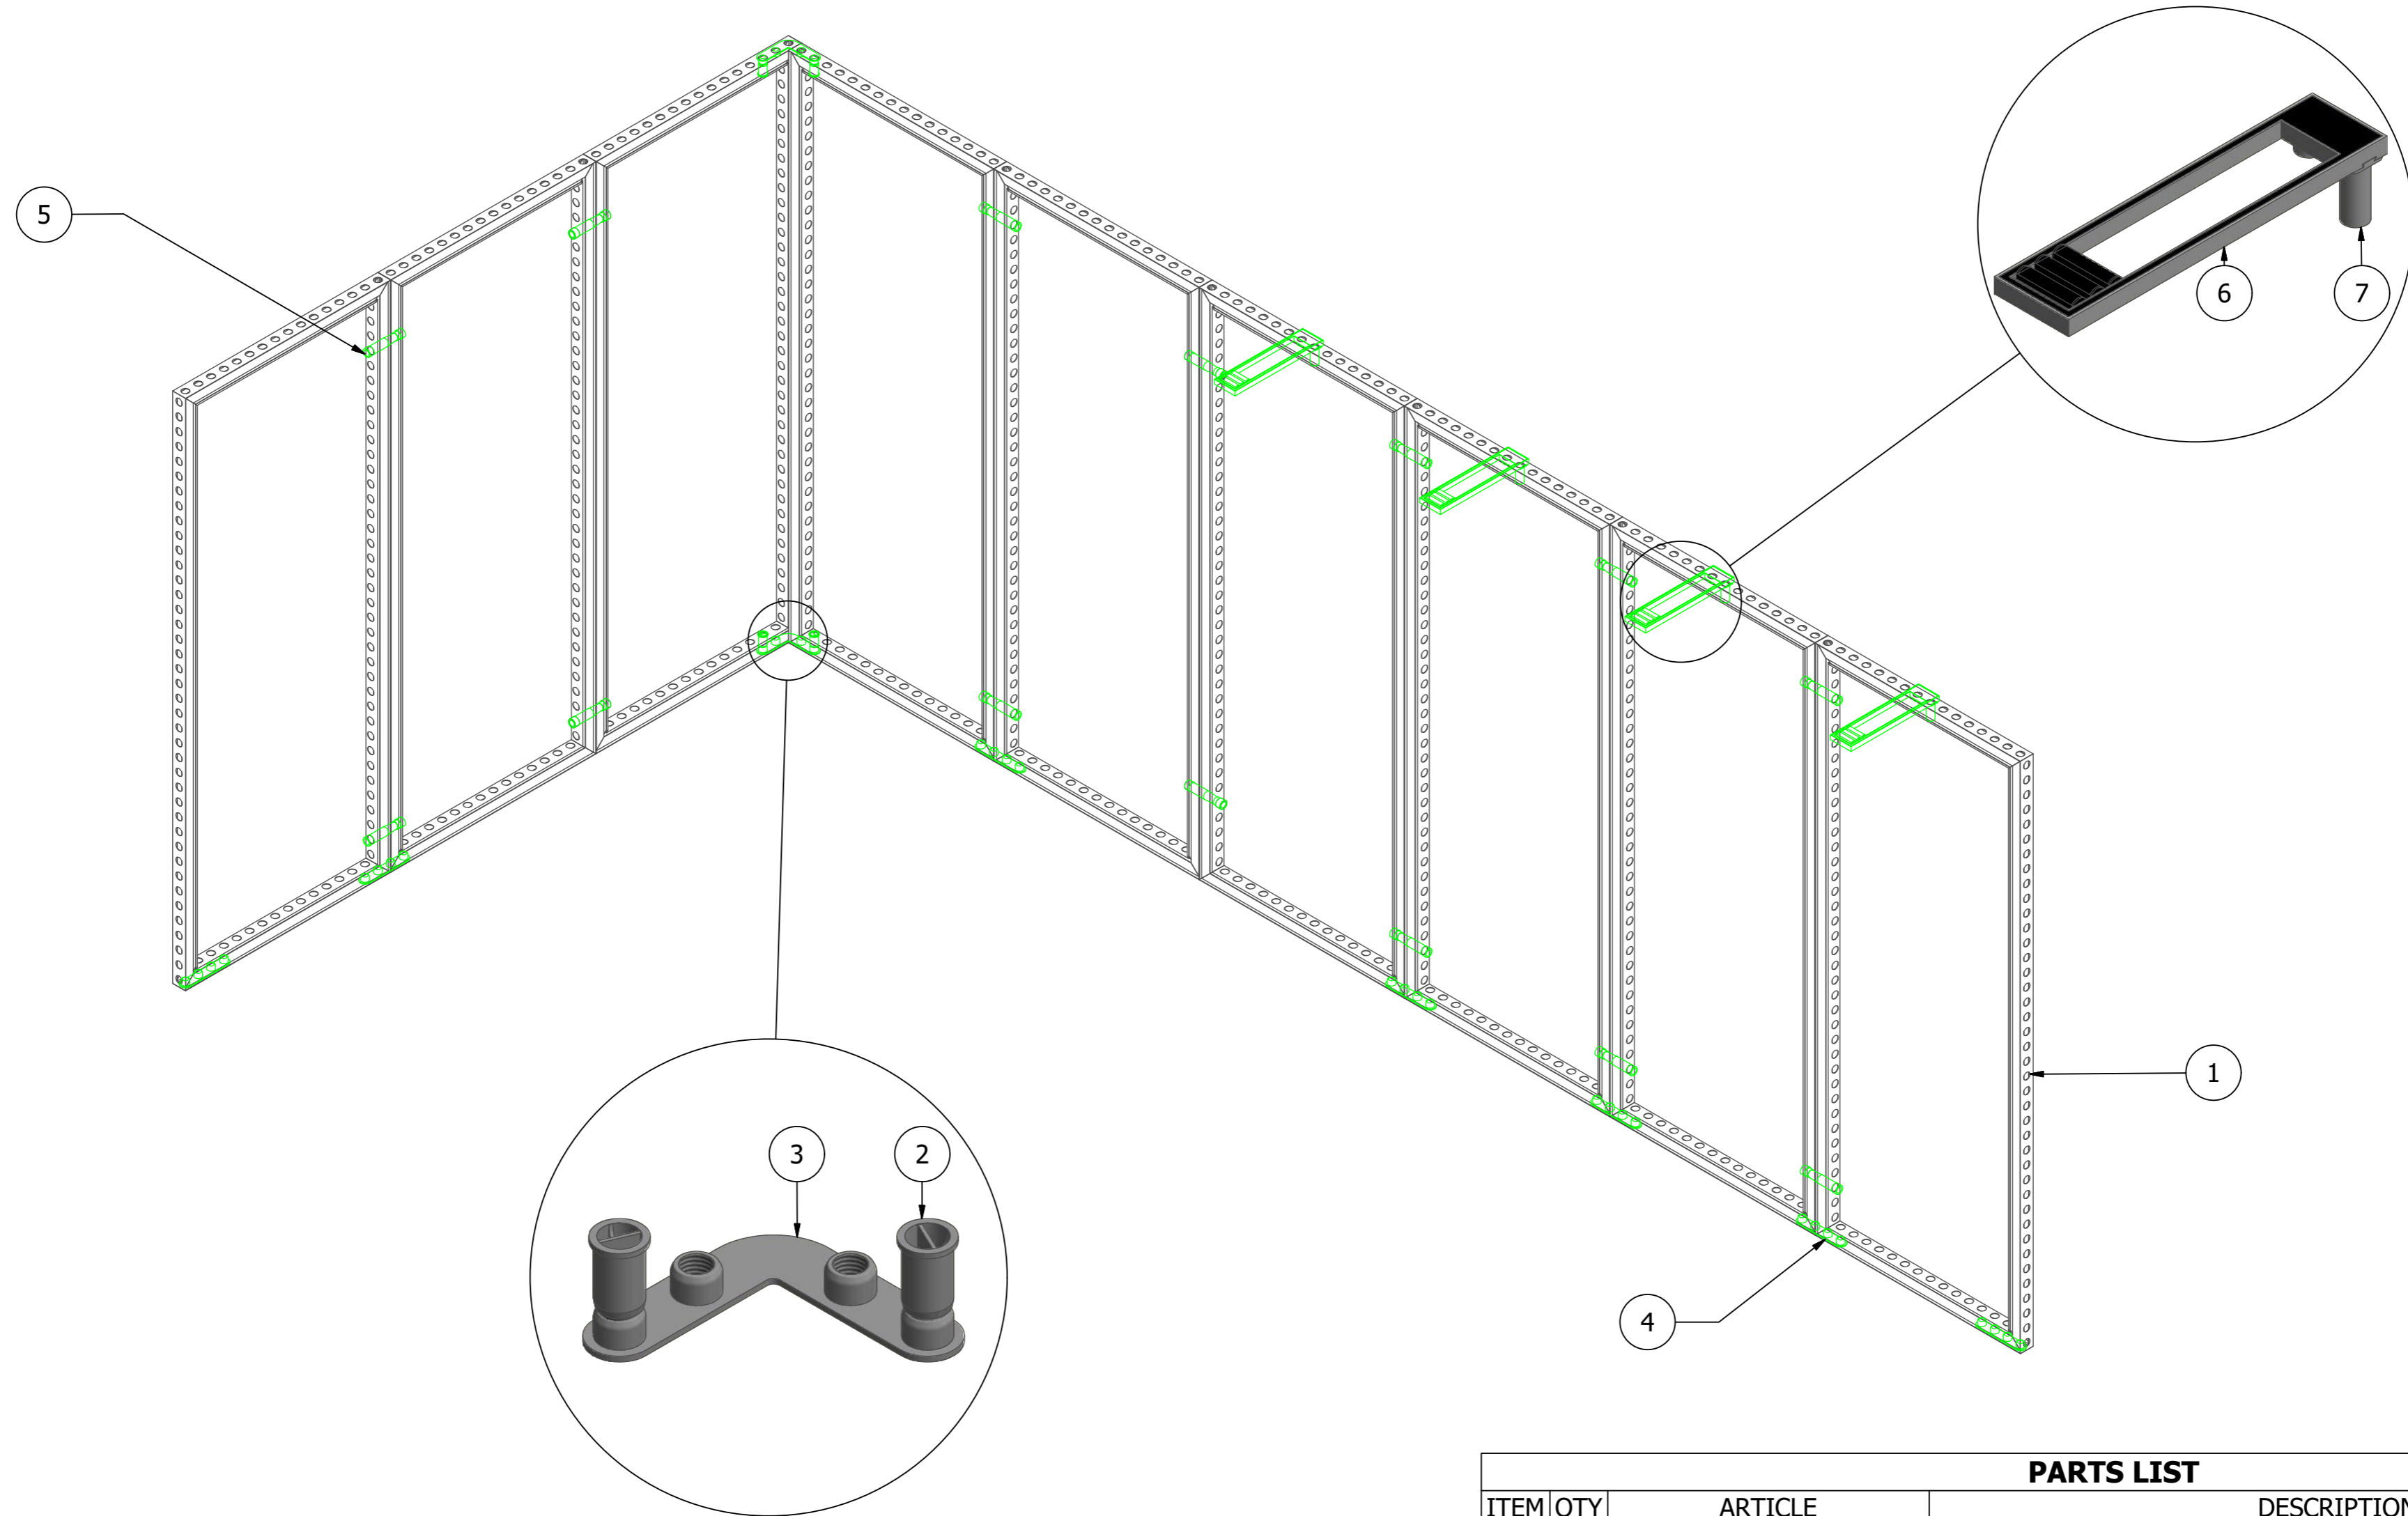

| PARTS LIST | | | |
|------------|-----|-------------------|--|
| ITEM | QTY | ARTICLE | DESCRIPTION |
| 1 | 9 | 606 0992 2480 30 | b62 FRAME [0992 X 2480MM] HOLES D30 |
| 2 | 4 | 901 2049 0066 PA | MANUAL M24 PIN CONNECTOR D30 |
| 3 | 2 | 901 28 0341 PA | 4 PIN 90° D30 ECO |
| 4 | 7 | 901 28 0342 PA | 4 PIN 180° D30 ECO |
| 5 | 14 | 901 2025 0132 POM | MANUAL CLAMP CONNECTOR D30 POM |
| 6 | 4 | 250 05 50 S | SAM LIGHT [INCL POWER SUPPLY & EU POWER CABLE] |
| 7 | 4 | 250 10 02 PA | D30 CELIGHT CONNECTOR |