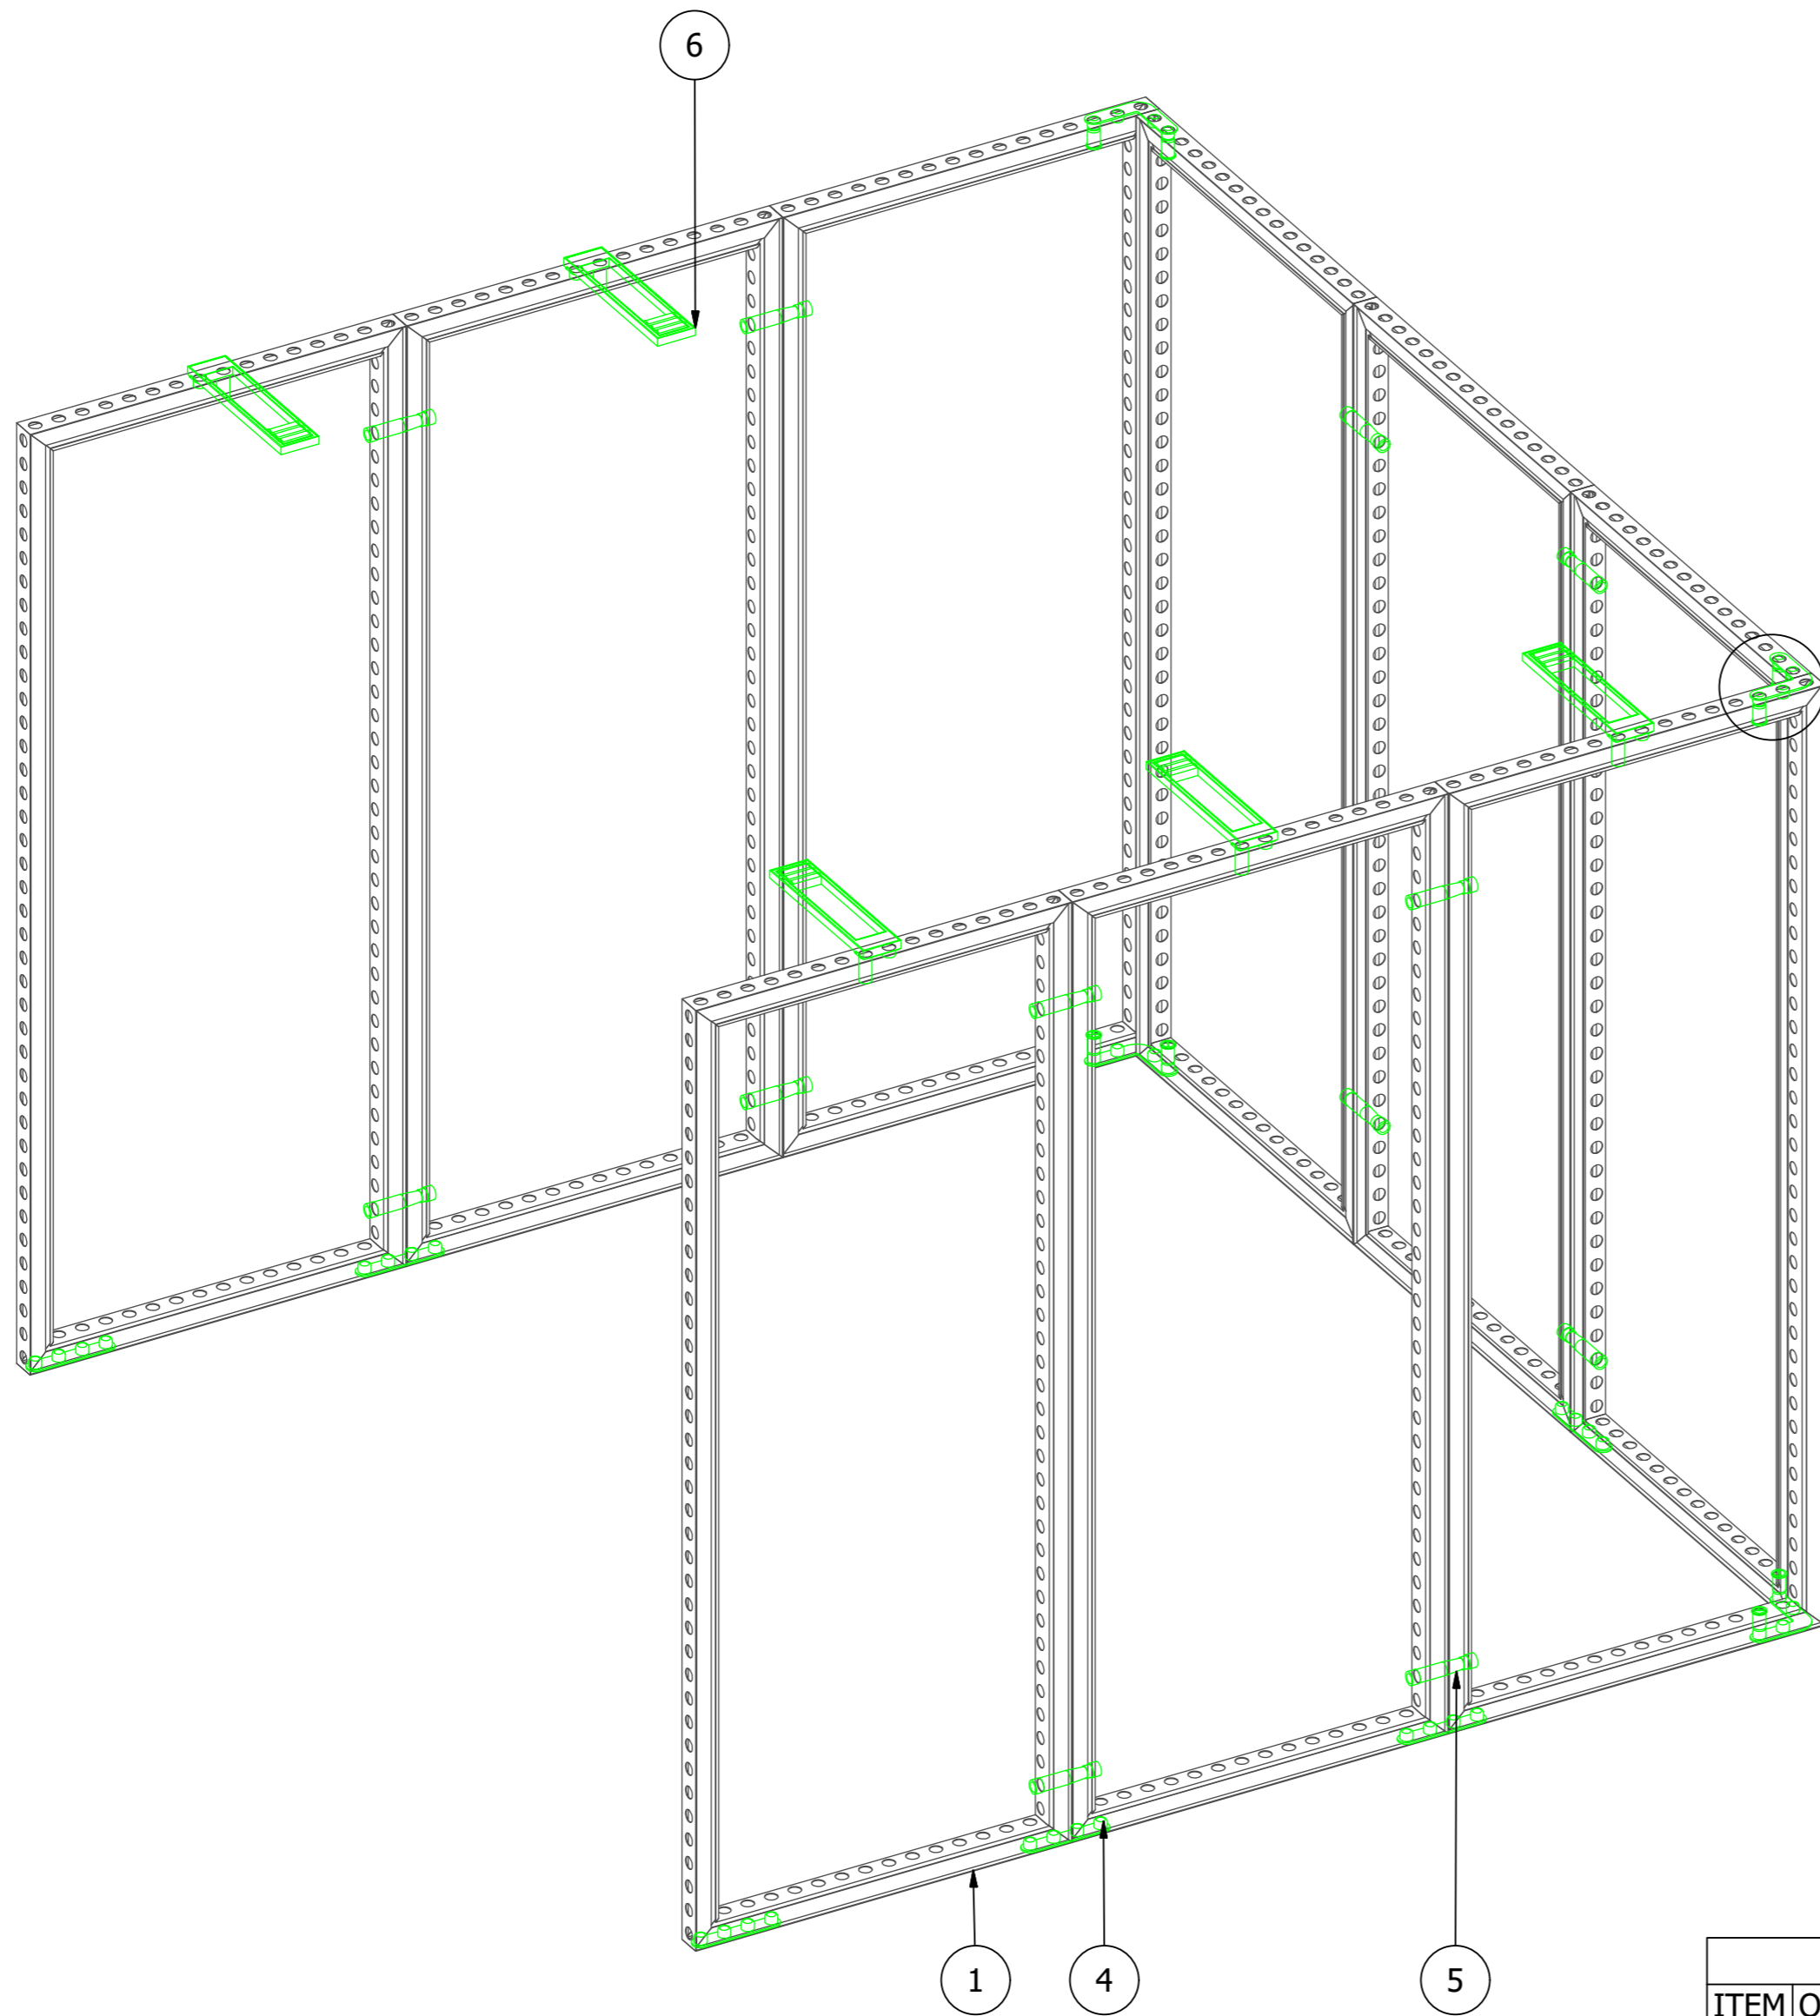

| PARTS LIST | | | |
|------------|-----|-------------------|--|
| ITEM | QTY | ARTICLE | DESCRIPTION |
| 1 | 9 | 606 0992 2480 30 | b62 FRAME [0992 X 2480MM] HOLES D30 |
| 2 | 8 | 901 2049 0066 PA | MANUAL M24 PIN CONNECTOR D30 |
| 3 | 4 | 901 28 0341 PA | 4 PIN 90° D30 ECO |
| 4 | 6 | 901 28 0342 PA | 4 PIN 180° D30 ECO |
| 5 | 12 | 901 2025 0132 POM | MANUAL CLAMP CONNECTOR D30 POM |
| 6 | 5 | 250 05 50 S | SAM LIGHT [INCL POWER SUPPLY & EU POWER CABLE] |
| 7 | 5 | 250 10 02 PA | D30 CELIGHT CONNECTOR |