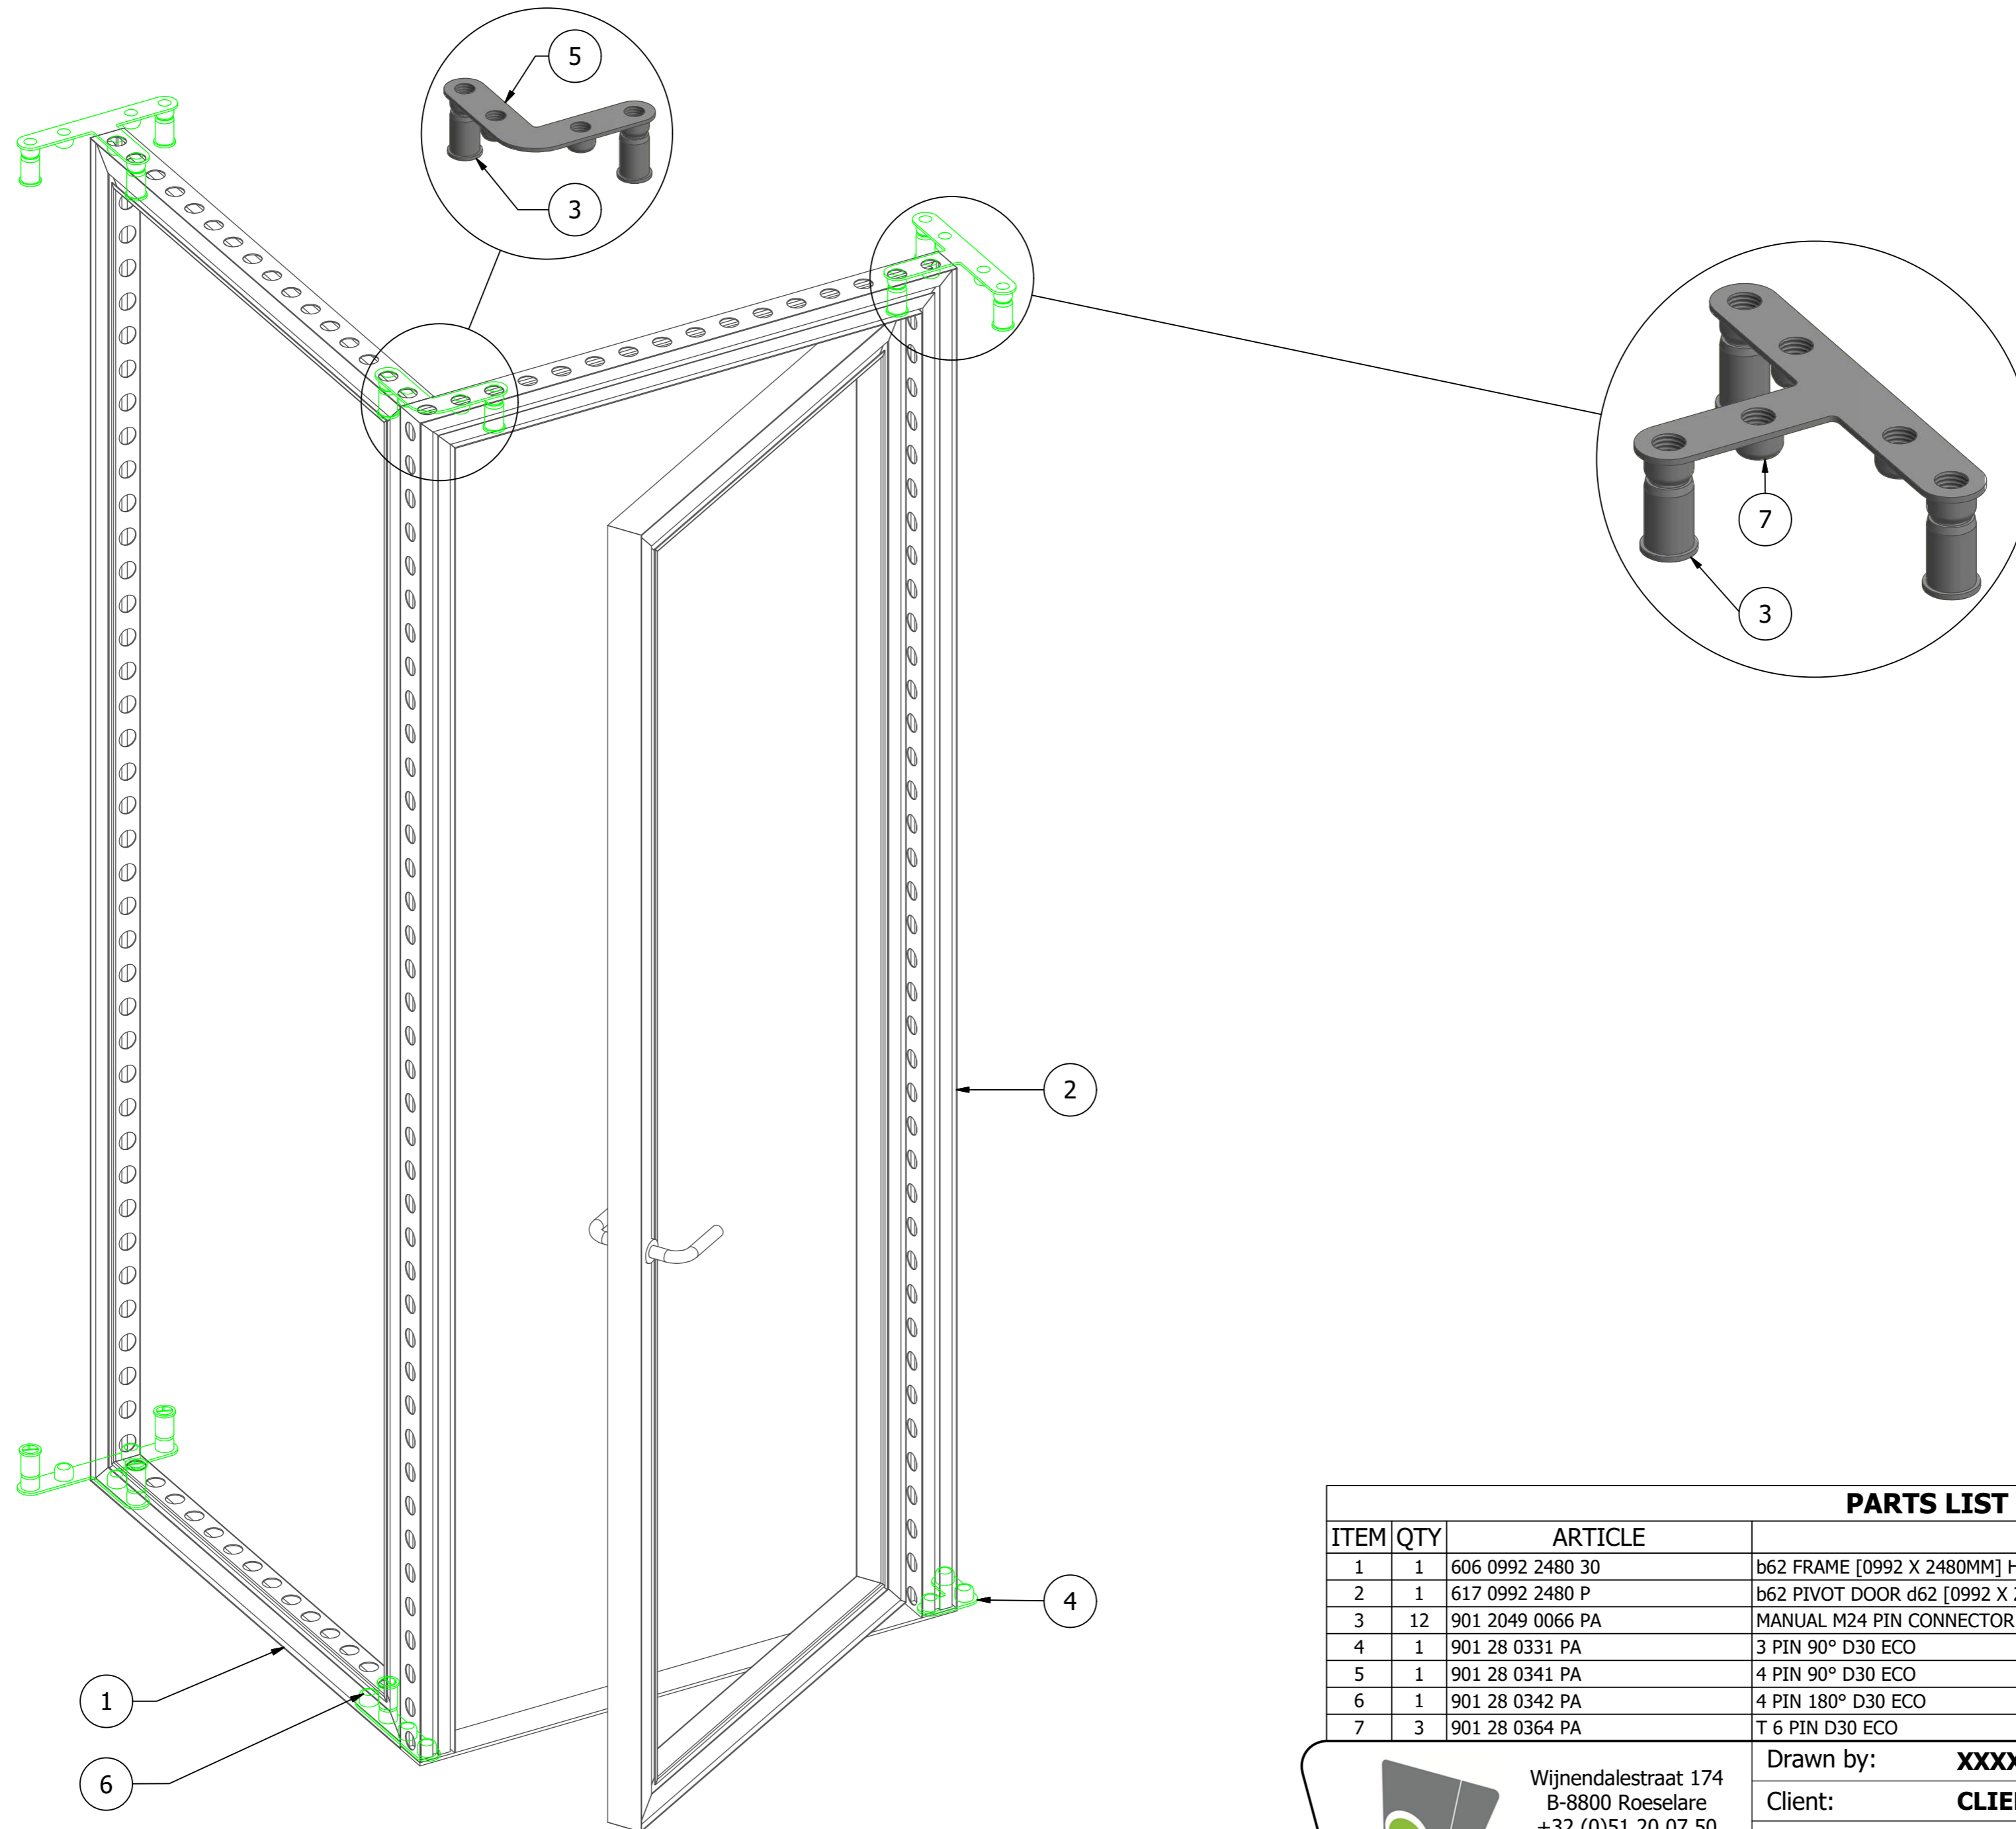

PARTS LIST			
ITEM	QTY	ARTICLE	DESCRIPTION
1	1	606 0992 2480 30	b62 FRAME [0992 X 2480MM] HOLES D30
2	1	617 0992 2480 P	b62 PIVOT DOOR d62 [0992 X 2480MM]
3	12	901 2049 0066 PA	MANUAL M24 PIN CONNECTOR D30
4	1	901 28 0331 PA	3 PIN 90° D30 ECO
5	1	901 28 0341 PA	4 PIN 90° D30 ECO
6	1	901 28 0342 PA	4 PIN 180° D30 ECO
7	3	901 28 0364 PA	T 6 PIN D30 ECO

Wijnendalestraat 174
B-8800 Roeselare
+32 (0)51 20 07 50
info@beMatrix.com

Copyright by beMatrix

Drawn by: **XXXX** Date: **XX/XX/XXXX**
Client: **CLIENT**
Project: **BOOTH 05**
Quotation/Order: **KICKOFF START PACK**
Description: **STORAGE**