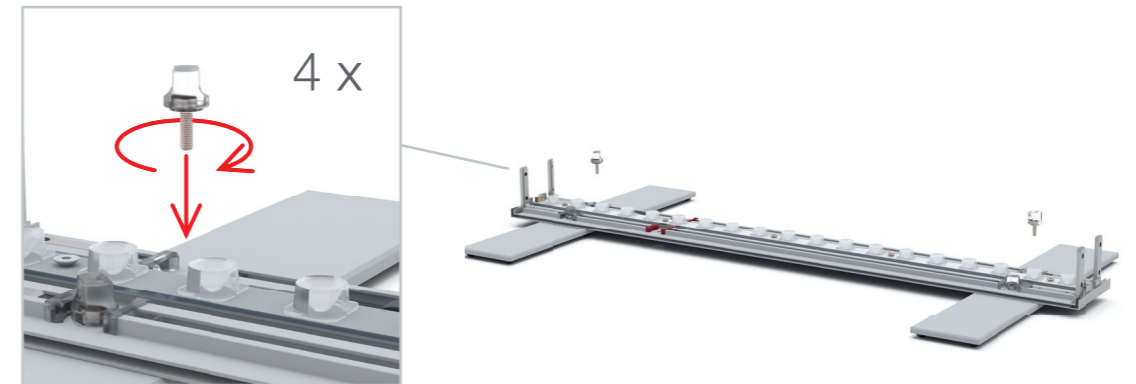

Rahmen / frame
B

AUFBAUANLEITUNG SET UP INSTRUCTION

BIG LED UP

BIG LEDUP

88 x 248 / 298cm - 100 x 248 / 298cm 4

Aufbauanleitung/set up instruction
Höhe 200cm/height 200cm

200 x 248 / 298cm 14

Aufbauanleitung/set up instruction
Höhe 200cm/height 200cm

300 x 248 / 298cm 32

Aufbauanleitung/set up instruction
Höhe 200cm/height 200cm

400 x 248 / 298cm 52

Aufbauanleitung/set up instruction

500 x 248 / 298cm 54

Aufbauanleitung/set up instruction

1.

2.