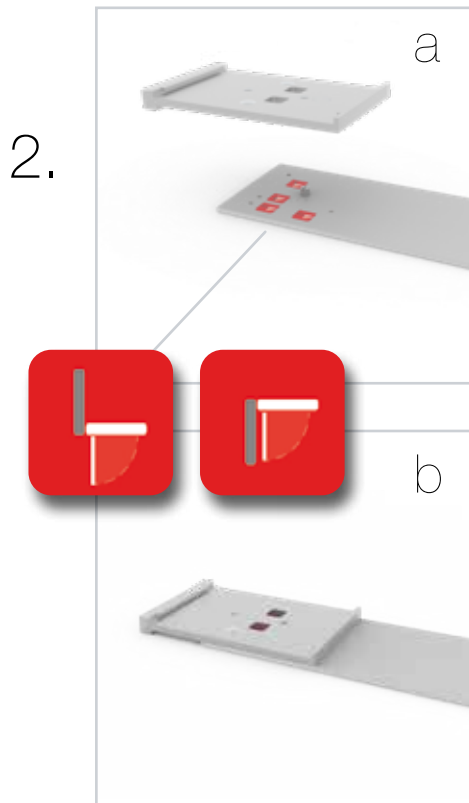

9.

GERADE VERSION/STRAIGHT VERSION

GERADE VERSION/STRAIGHT VERSION

GERADE VERSION/STRAIGHT VERSION

GERADE VERSION/STRAIGHT VERSION

GERADE VERSION/STRAIGHT VERSION

GERADE VERSION/STRAIGHT VERSION

2 SEK. DRÜCKEN
PRESS FOR 2 SEC.

ECK- & KOJENVERSION/CORNER & STORAGE VERSION

ECK- & KOJENVERSION/CORNER & STORAGE VERSION

AUFBAUANLEITUNG
SET UP INSTRUCTION

COUNTER

COUNTER

LEDUP COUNTER..... 4

Aufbauanleitung/set up instruction
Systemverbinder/system connector