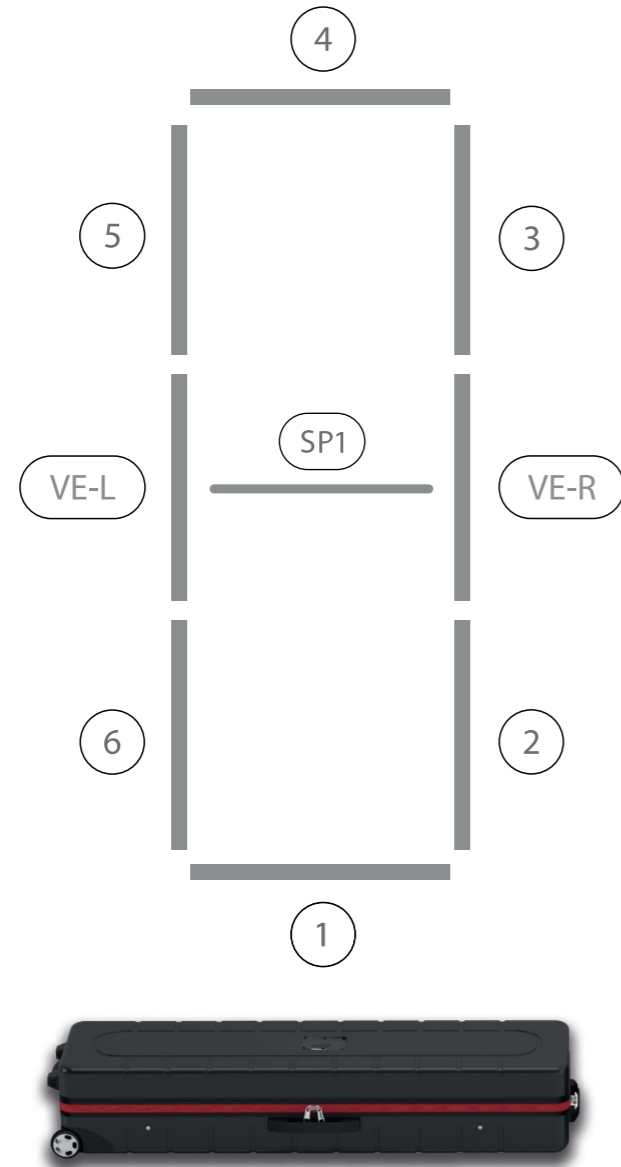

Rahmen / frame
B

AUFBAUANLEITUNG SET UP INSTRUCTION

BIG LED UP

BIG LEDUP

88 x 248 / 298cm - 100 x 248 / 298cm 4

Aufbauanleitung/set up instruction
Höhe 200cm/height 200cm

200 x 248 / 298cm 14

Aufbauanleitung/set up instruction
Höhe 200cm/height 200cm

300 x 248 / 298cm 32

Aufbauanleitung/set up instruction
Höhe 200cm/height 200cm

400 x 248 / 298cm 52

Aufbauanleitung/set up instruction

500 x 248 / 298cm 54

Aufbauanleitung/set up instruction

1.

2.