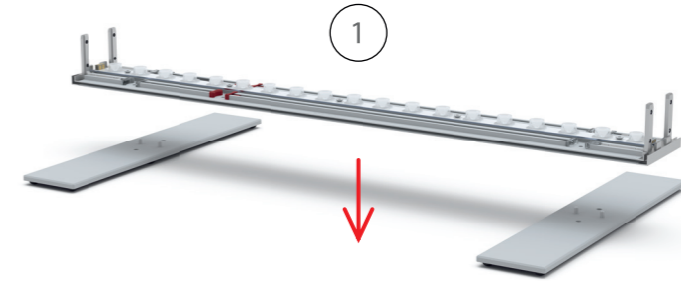

Rahmen / frame
B

AUFBAUANLEITUNG SET UP INSTRUCTION

BIG LED UP

BIG LEDUP

88 x 248 / 298cm - 100 x 248 / 298cm 4

Aufbauanleitung/set up instruction
Höhe 200cm/height 200cm

200 x 248 / 298cm 14

Aufbauanleitung/set up instruction
Höhe 200cm/height 200cm

300 x 248 / 298cm 32

Aufbauanleitung/set up instruction
Höhe 200cm/height 200cm

400 x 248 / 298cm 52

Aufbauanleitung/set up instruction

500 x 248 / 298cm 54

Aufbauanleitung/set up instruction

1.

2.