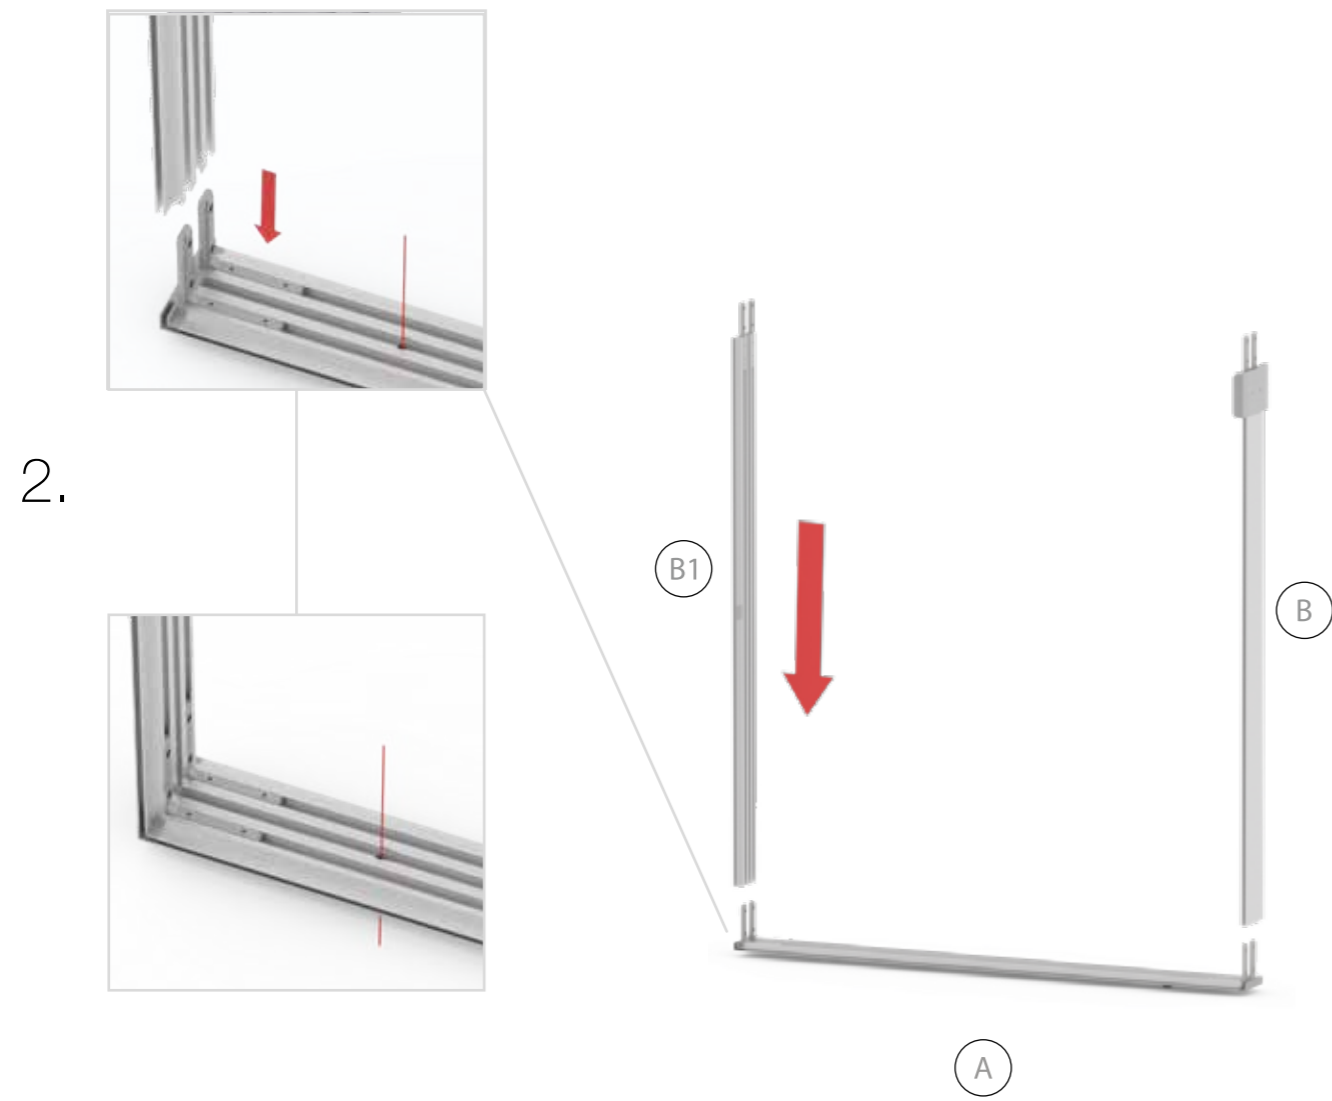

**BIG LED UP
DOOR**

Gerade Version/straight version 4
Aufbauanleitung/set up instruction

Eck- & Kojenversion/corner & storage version.....30
Aufbauanleitung/set up instruction

BIG LED UP DOOR

1.

TÜR/DOOR

TÜR/DOOR