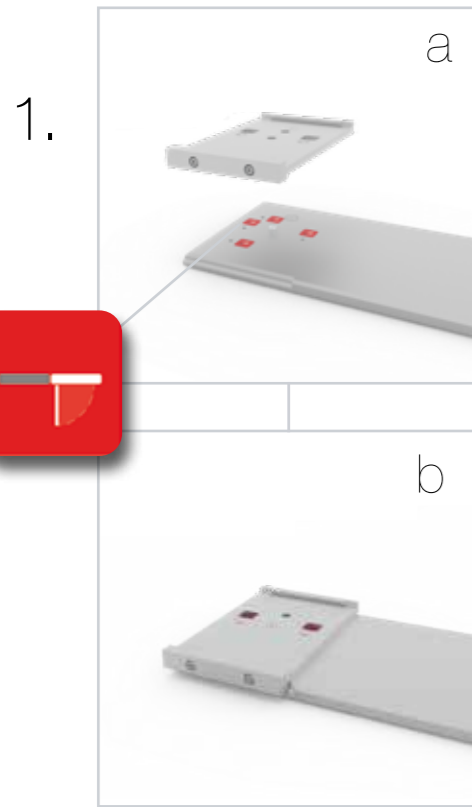

**BIG LED UP
DOOR**

Gerade Version/straight version 4
Aufbauanleitung/set up instruction

Eck- & Kojenversion/corner & storage version.....30
Aufbauanleitung/set up instruction

BIG LED UP DOOR

1.

TÜR/DOOR

TÜR/DOOR

TÜR/DOOR

6.

7.

GERADE VERSION/STRAIGHT VERSION

GERADE VERSION/STRAIGHT VERSION

GERADE VERSION/STRAIGHT VERSION

GERADE VERSION/STRAIGHT VERSION

8.