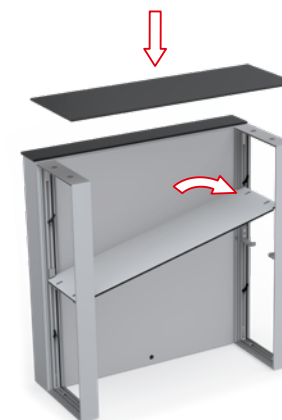

Rahmen / frame
B

AUFBAUANLEITUNG SET UP INSTRUCTION

BIG LED UP

BIG LEDUP

88 x 248 / 298cm - 100 x 248 / 298cm 4

Aufbauanleitung/set up instruction
Höhe 200cm/height 200cm

200 x 248 / 298cm 14

Aufbauanleitung/set up instruction
Höhe 200cm/height 200cm

300 x 248 / 298cm 32

Aufbauanleitung/set up instruction
Höhe 200cm/height 200cm

400 x 248 / 298cm 52

Aufbauanleitung/set up instruction

500 x 248 / 298cm 54

Aufbauanleitung/set up instruction

1.

2.