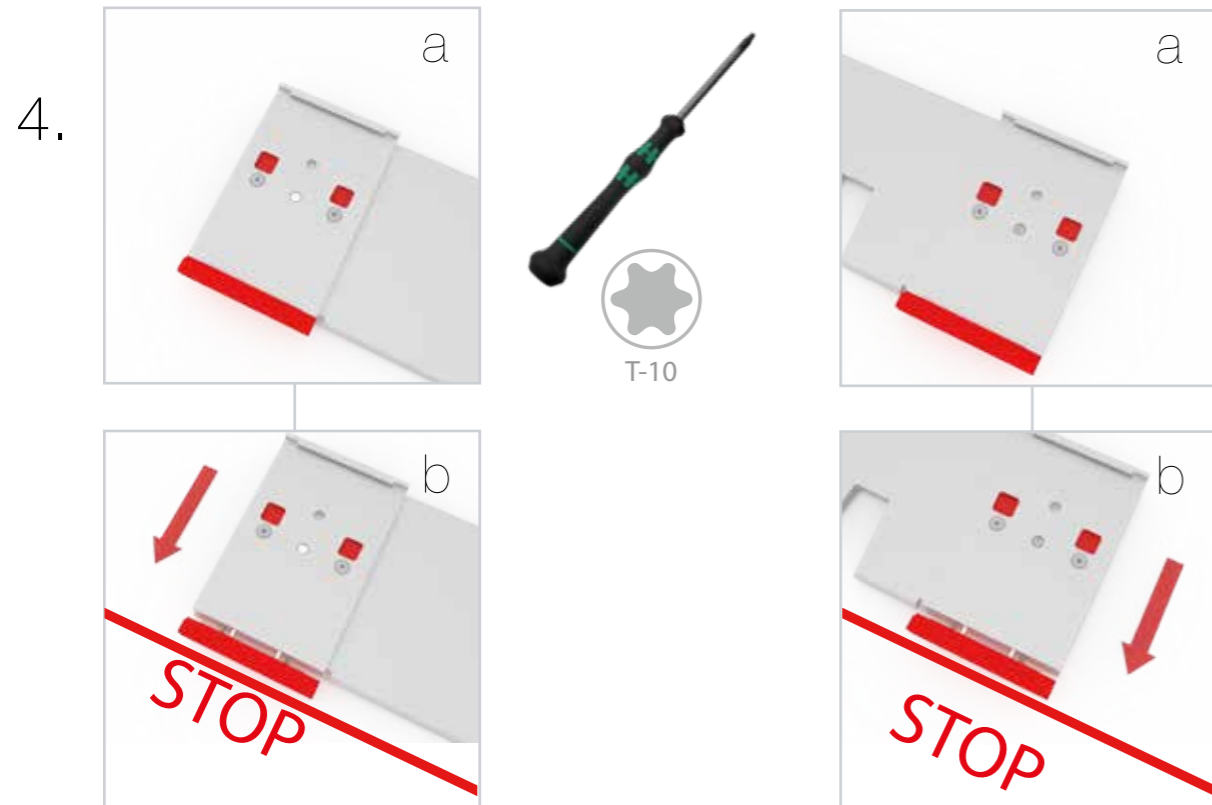

GERADE VERSION/STRAIGHT VERSION