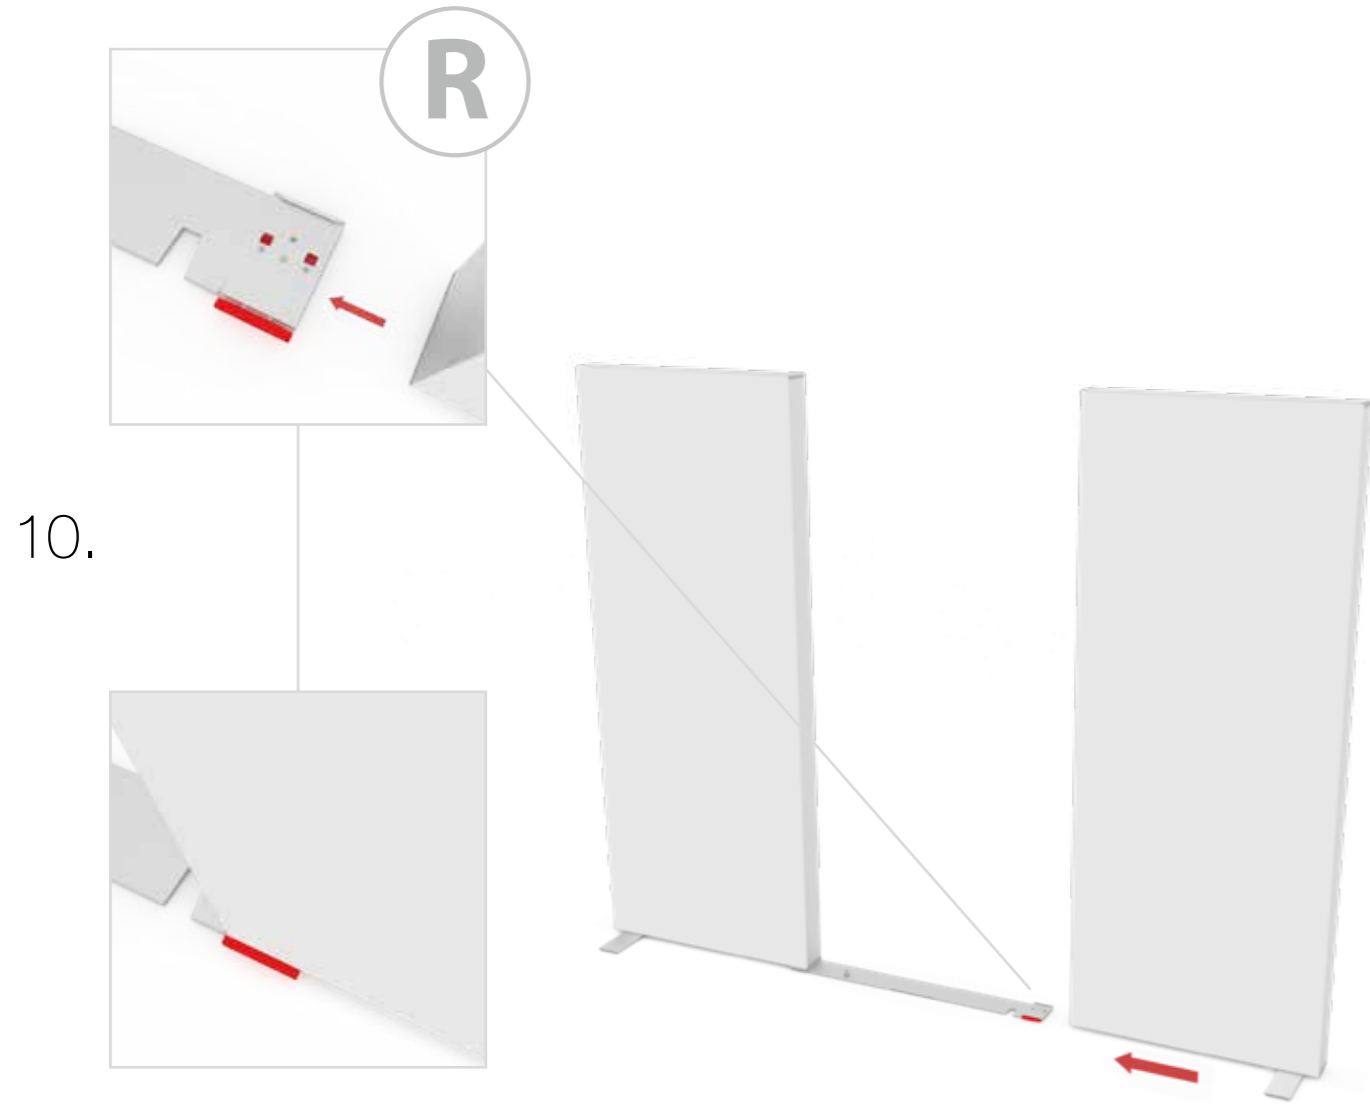

GERADE VERSION/STRAIGHT VERSION