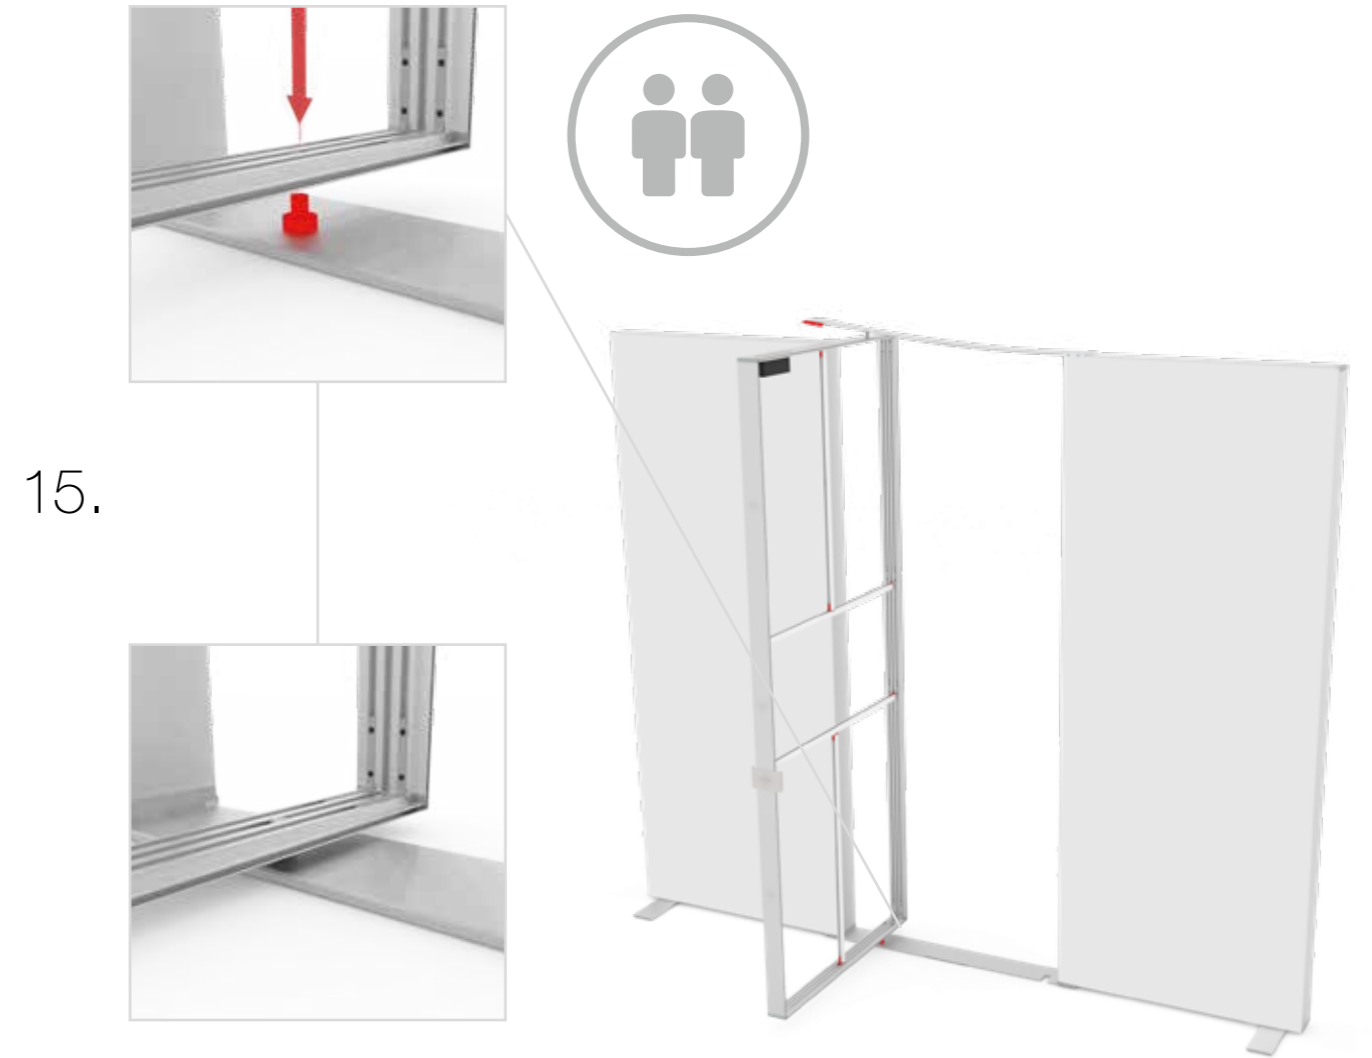

GERADE VERSION/STRAIGHT VERSION