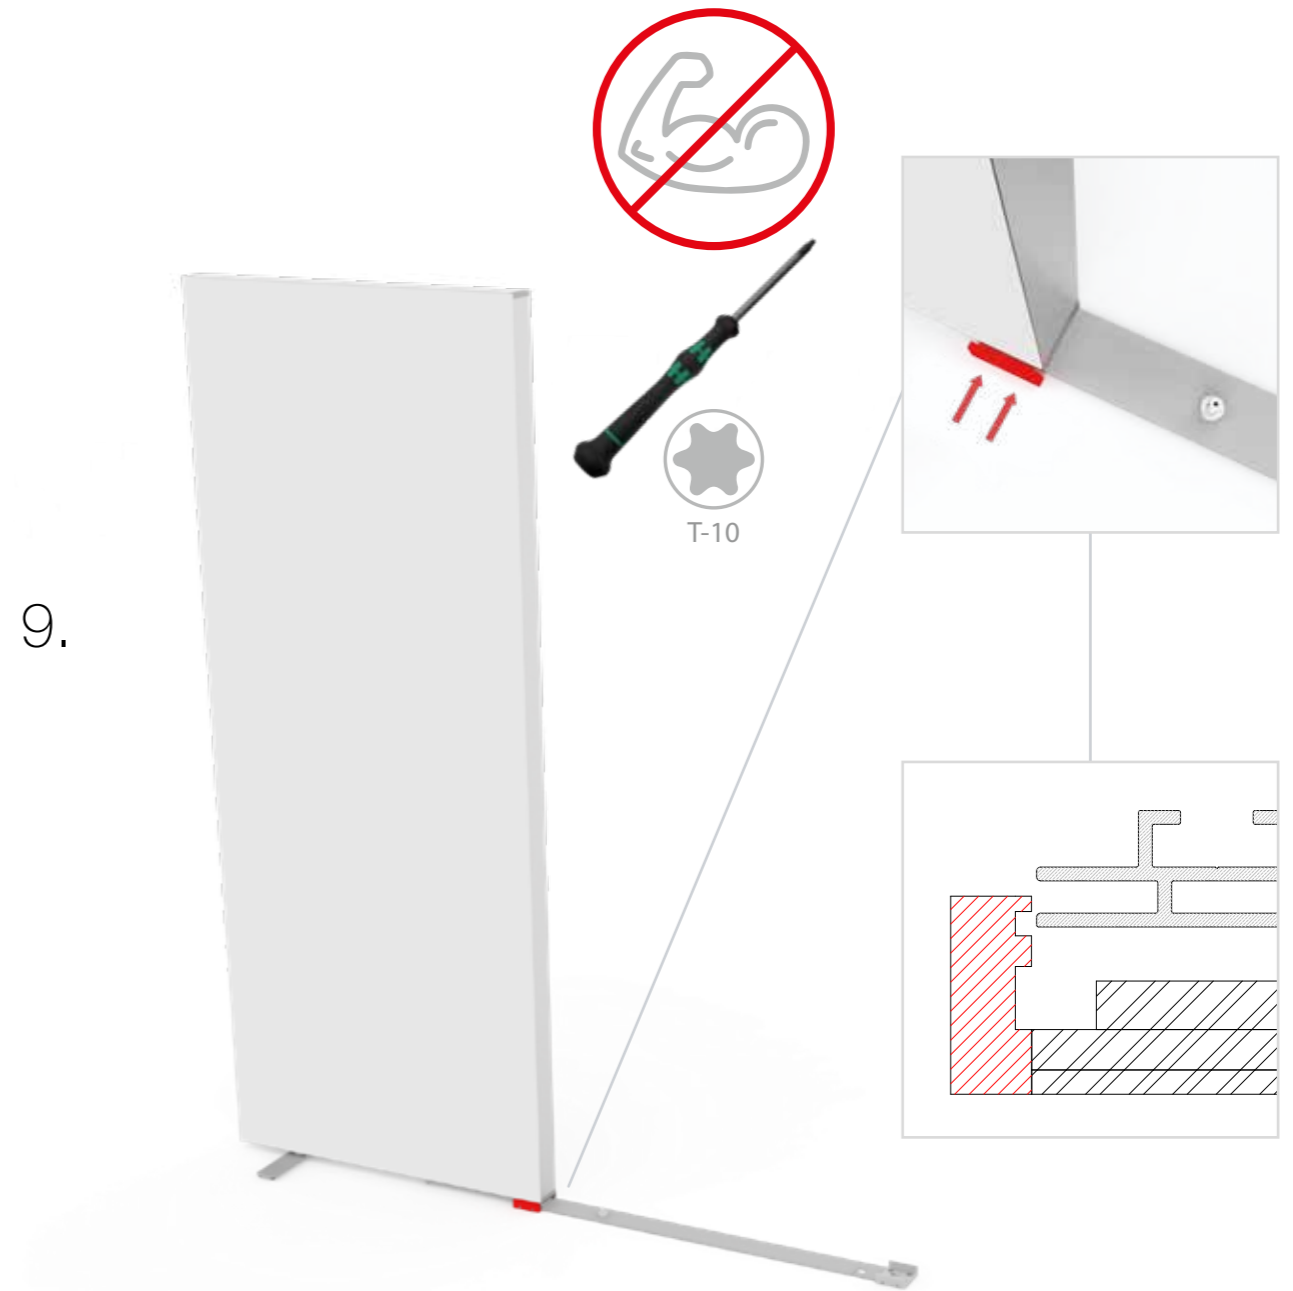

GERADE VERSION/STRAIGHT VERSION

8.

9.