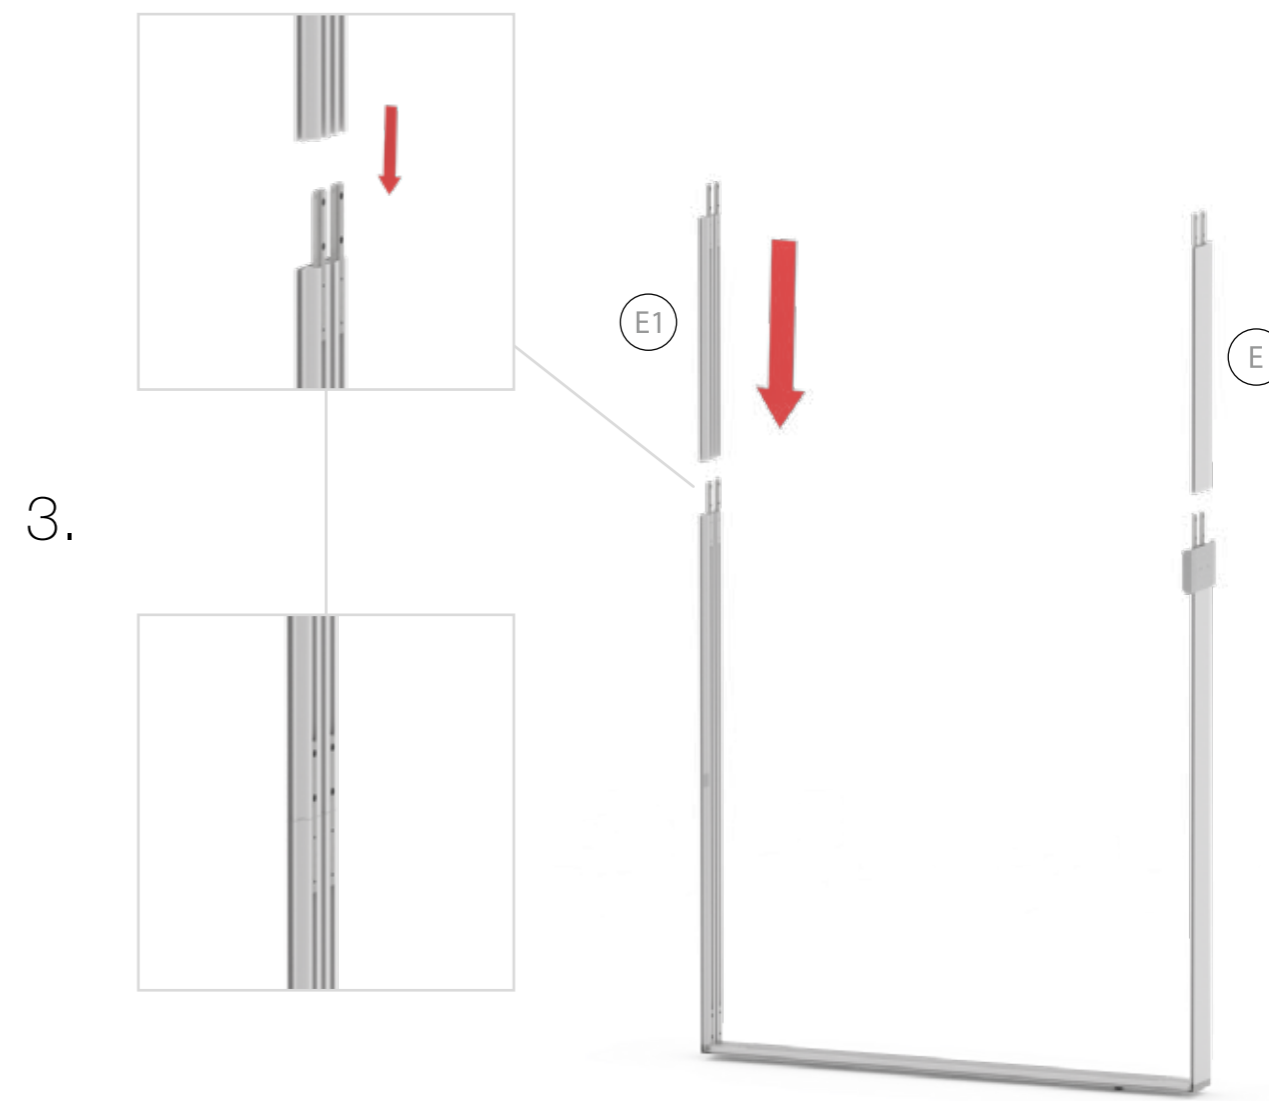

**BIG LED UP
DOOR**

Gerade Version/straight version 4
Aufbauanleitung/set up instruction

Eck- & Kojenversion/corner & storage version.....30
Aufbauanleitung/set up instruction

BIG LED UP DOOR

1.

TÜR/DOOR

TÜR/DOOR