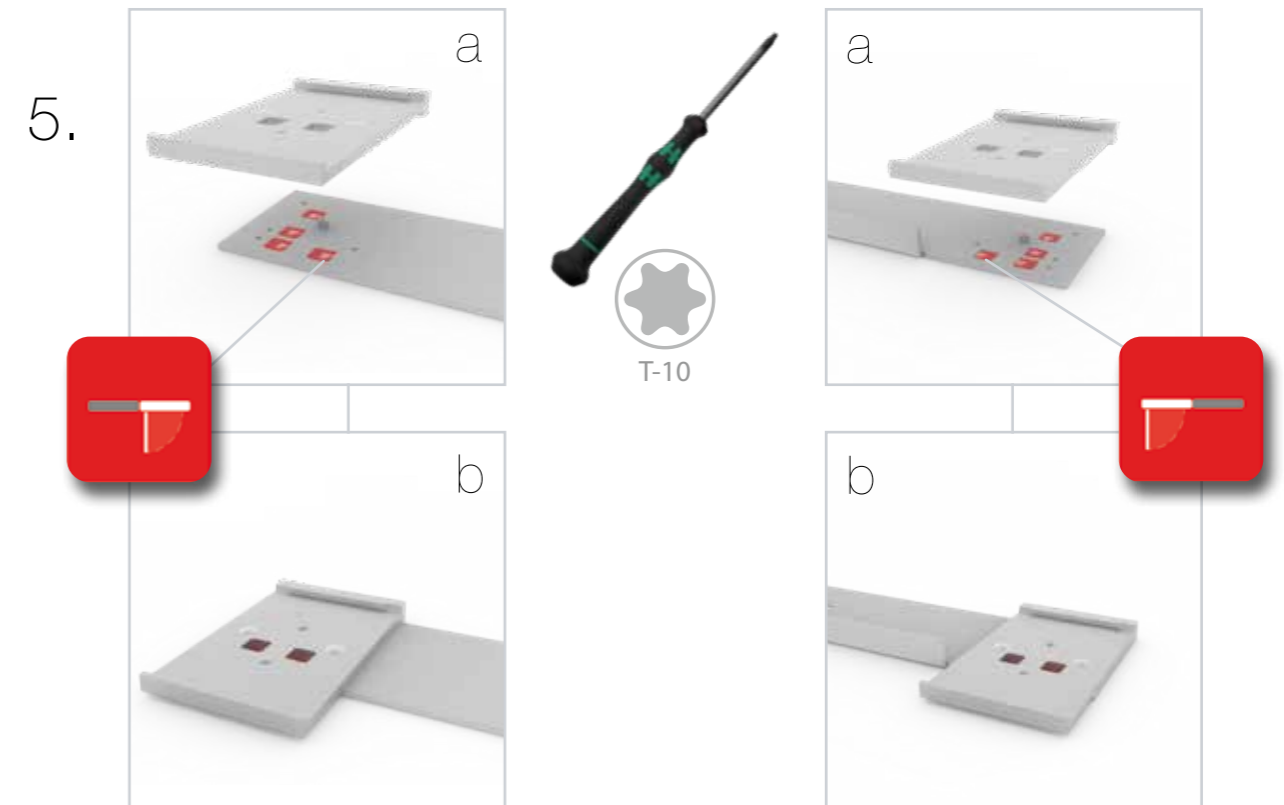

**BIG LED UP
DOOR**

Gerade Version/straight version 4
Aufbauanleitung/set up instruction

Eck- & Kojenversion/corner & storage version.....30
Aufbauanleitung/set up instruction

BIG LED UP DOOR

1.

TÜR/DOOR

TÜR/DOOR

TÜR/DOOR

6.

7.

GERADE VERSION/STRAIGHT VERSION

GERADE VERSION/STRAIGHT VERSION

GERADE VERSION/STRAIGHT VERSION

GERADE VERSION/STRAIGHT VERSION

8.