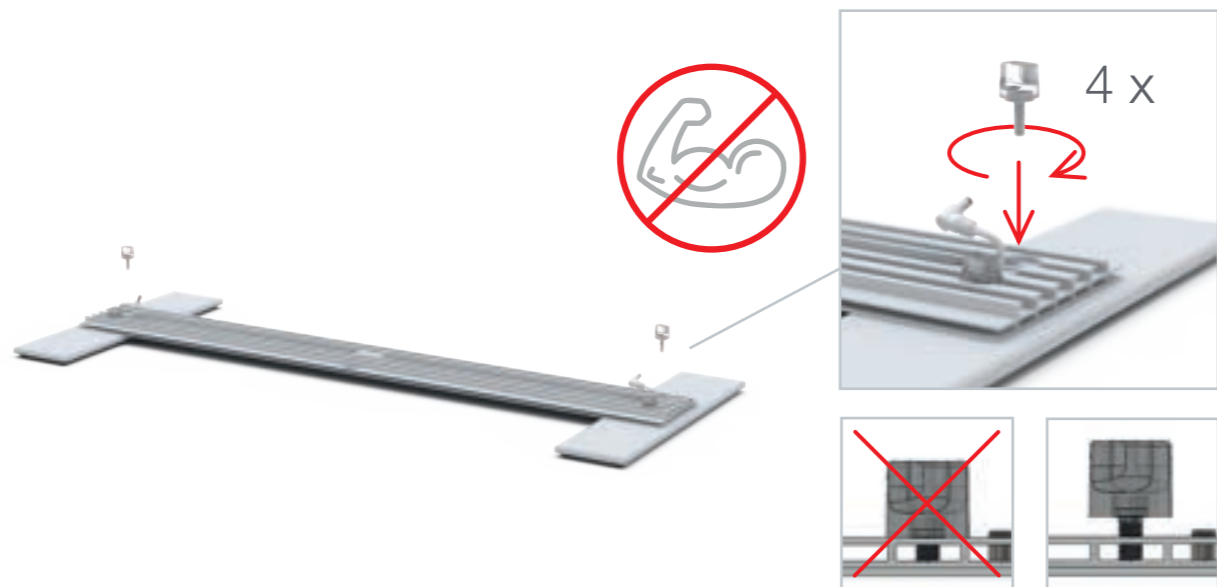

ECK- & KOJENVERSION/CORNER & STORAGE VERSION

ECK- & KOJENVERSION/CORNER & STORAGE VERSION

AUFBAUANLEITUNG
SET UP INSTRUCTION

COUNTER

COUNTER

LEDUP COUNTER..... 4

Aufbauanleitung/set up instruction
Systemverbinder/system connector

COUNTER ONE..... 18

Aufbauanleitung/set up instruction
Systemverbinder/system connector

COUNTER MAX..... 34

Aufbauanleitung/set up instruction
Systemverbinder/system connector

3.

4.

5.

6.