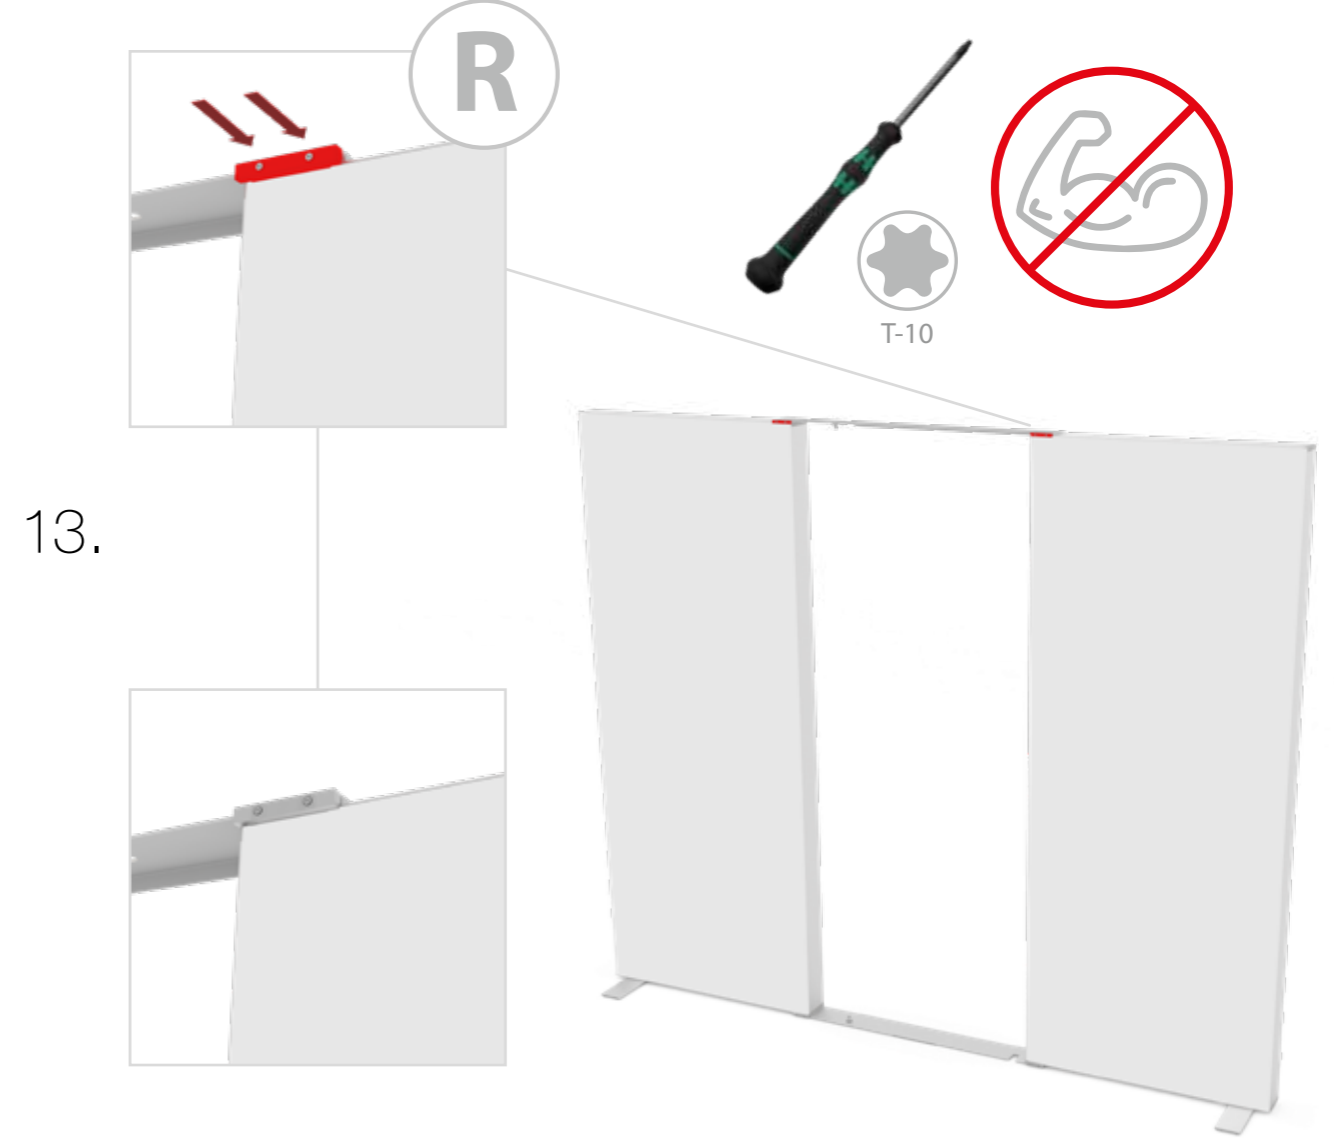

GERADE VERSION/STRAIGHT VERSION