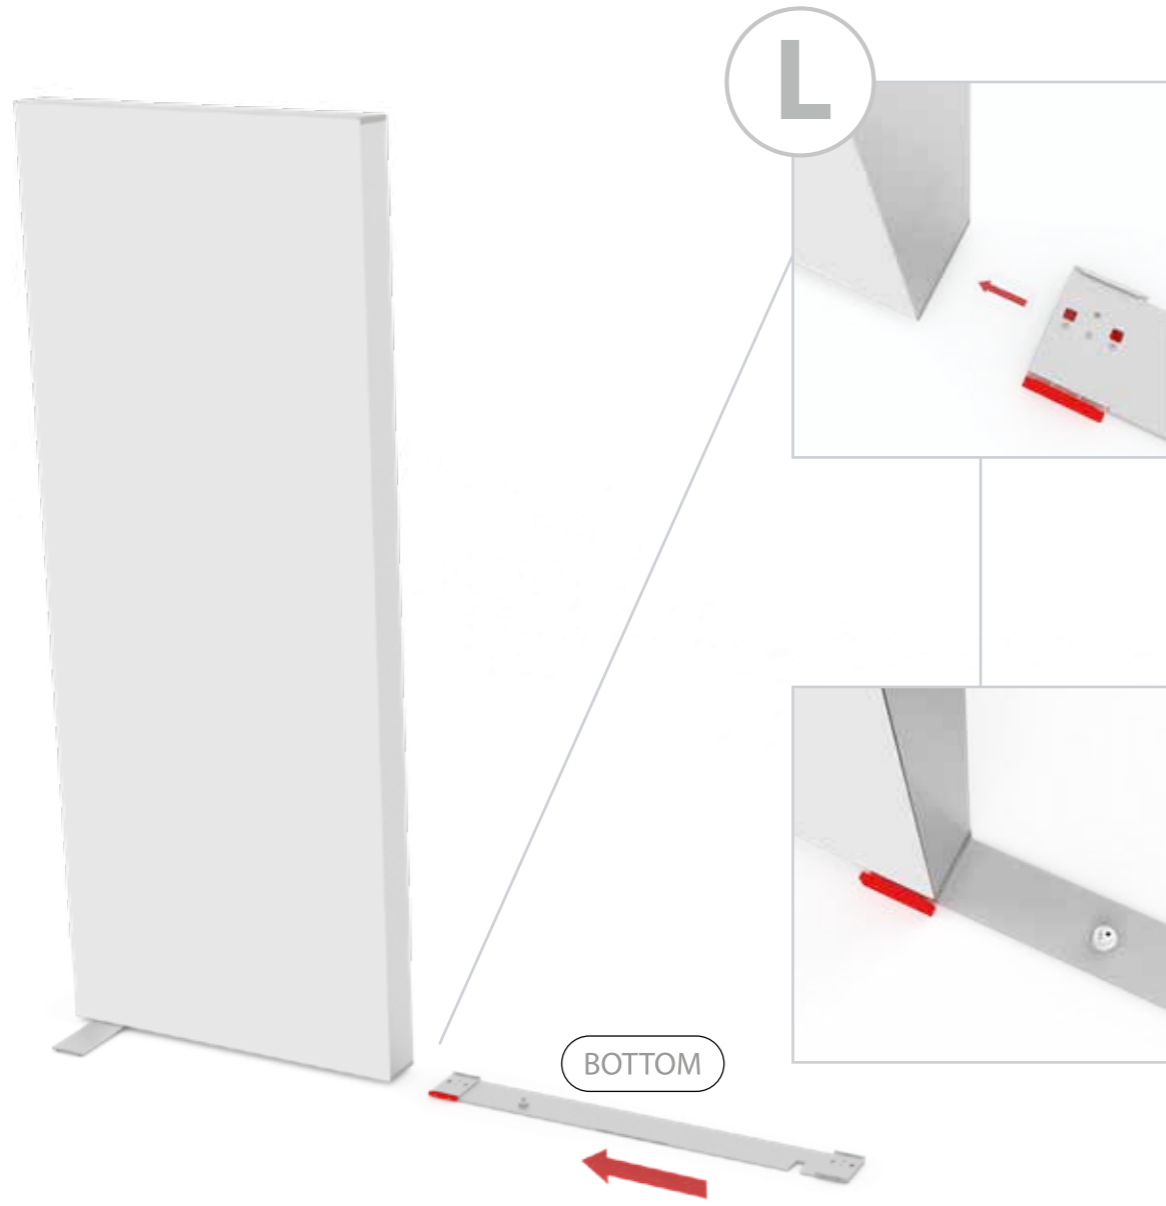

**BIG LED UP
DOOR**

Gerade Version/straight version 4
Aufbauanleitung/set up instruction

Eck- & Kojenversion/corner & storage version.....30
Aufbauanleitung/set up instruction

BIG LED UP DOOR

1.

TÜR/DOOR

TÜR/DOOR

TÜR/DOOR

6.

7.

GERADE VERSION/STRAIGHT VERSION

GERADE VERSION/STRAIGHT VERSION

GERADE VERSION/STRAIGHT VERSION

GERADE VERSION/STRAIGHT VERSION

8.