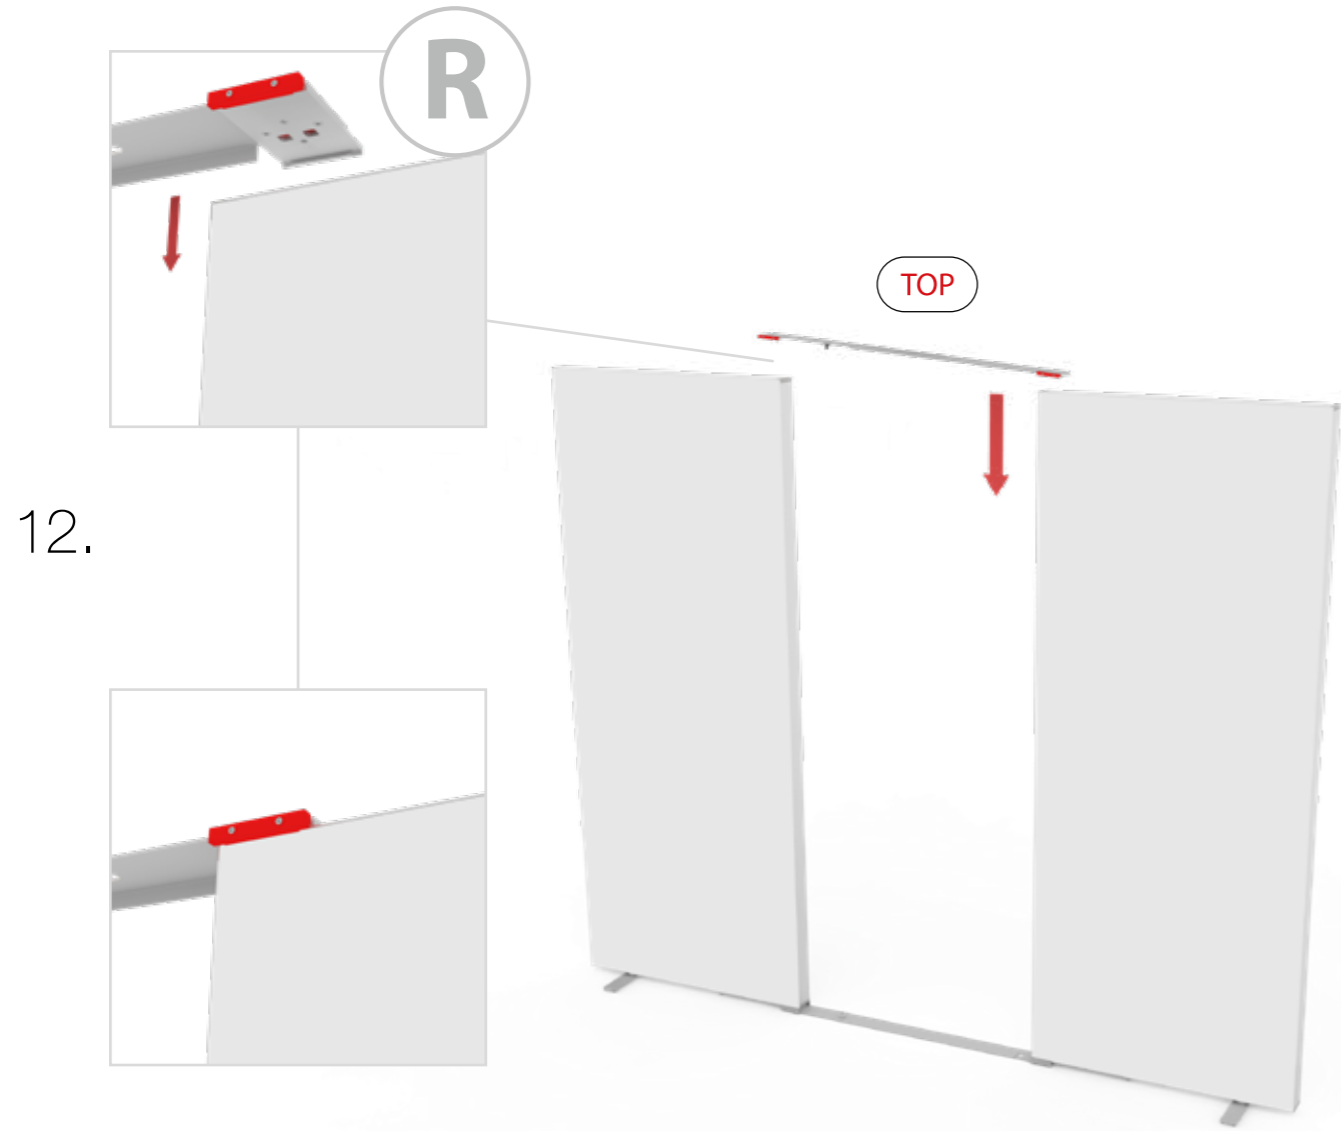

GERADE VERSION/STRAIGHT VERSION