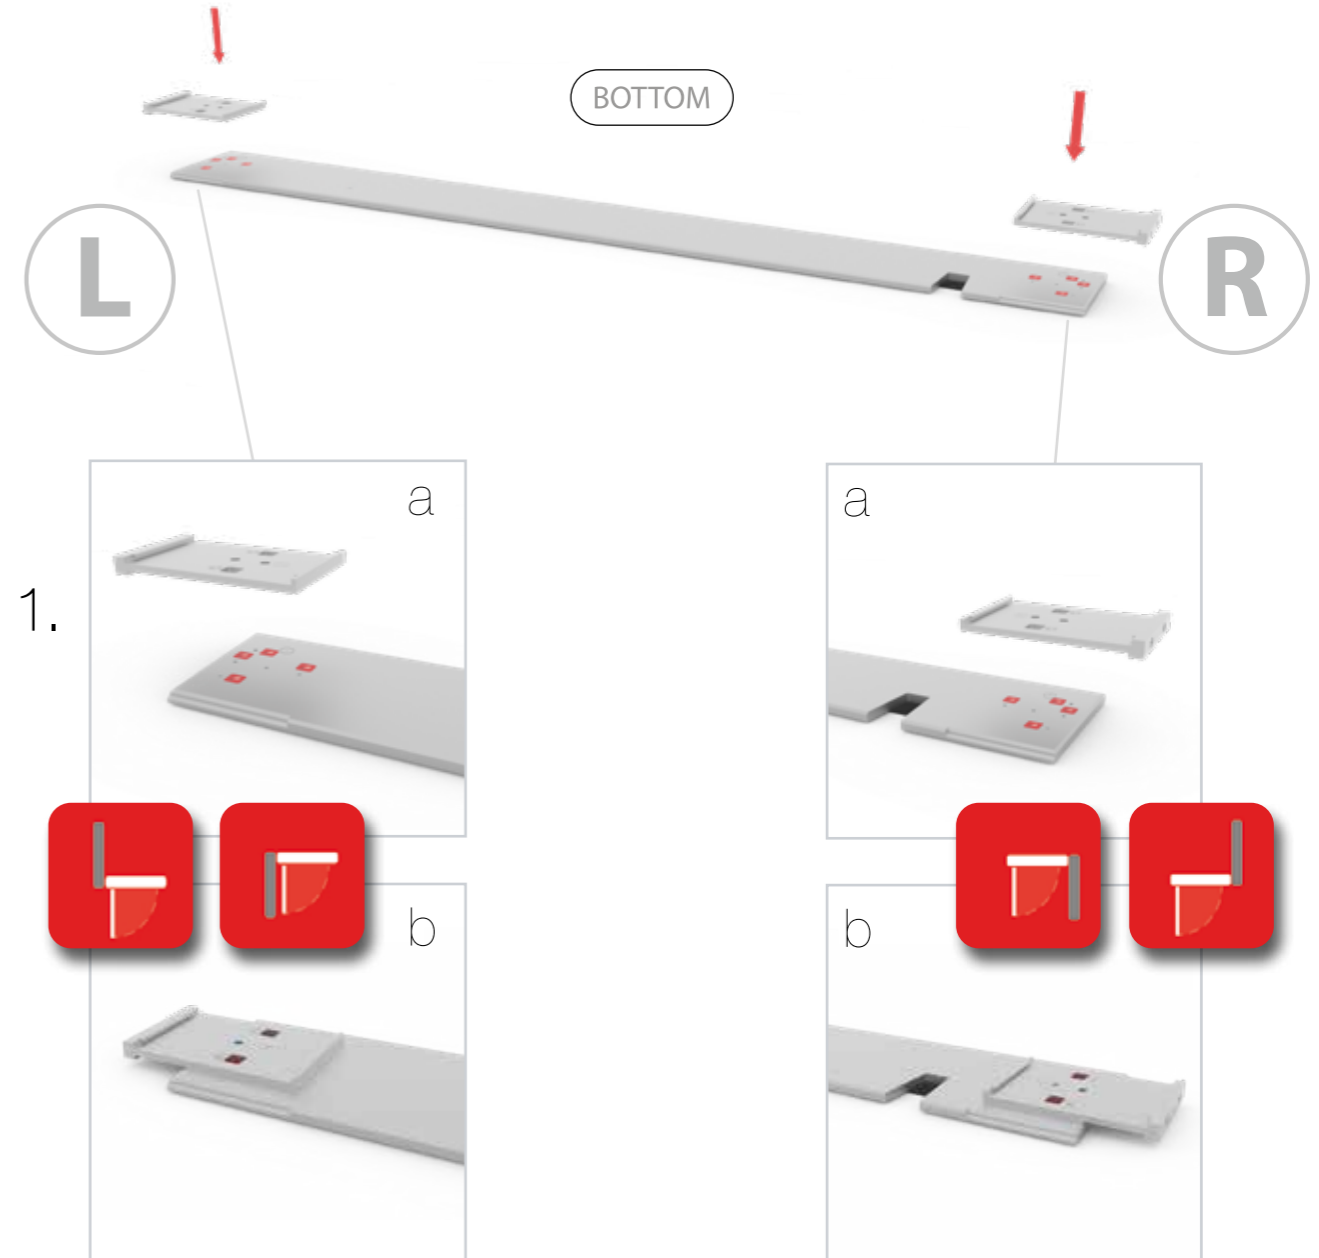

**BIG LED UP
DOOR**

Gerade Version/straight version 4
Aufbauanleitung/set up instruction

Eck- & Kojenversion/corner & storage version.....30
Aufbauanleitung/set up instruction

BIG LED UP DOOR

1.

TÜR/DOOR

TÜR/DOOR

9.

GERADE VERSION/STRAIGHT VERSION

GERADE VERSION/STRAIGHT VERSION

GERADE VERSION/STRAIGHT VERSION

GERADE VERSION/STRAIGHT VERSION

GERADE VERSION/STRAIGHT VERSION

GERADE VERSION/STRAIGHT VERSION

2 SEK. DRÜCKEN
PRESS FOR 2 SEC.

ECK- & KOJENVERSION/CORNER & STORAGE VERSION

ECK- & KOJENVERSION/CORNER & STORAGE VERSION

AUFBAUANLEITUNG
SET UP INSTRUCTION

COUNTER

COUNTER

LEDUP COUNTER..... 4

Aufbauanleitung/set up instruction
Systemverbinder/system connector