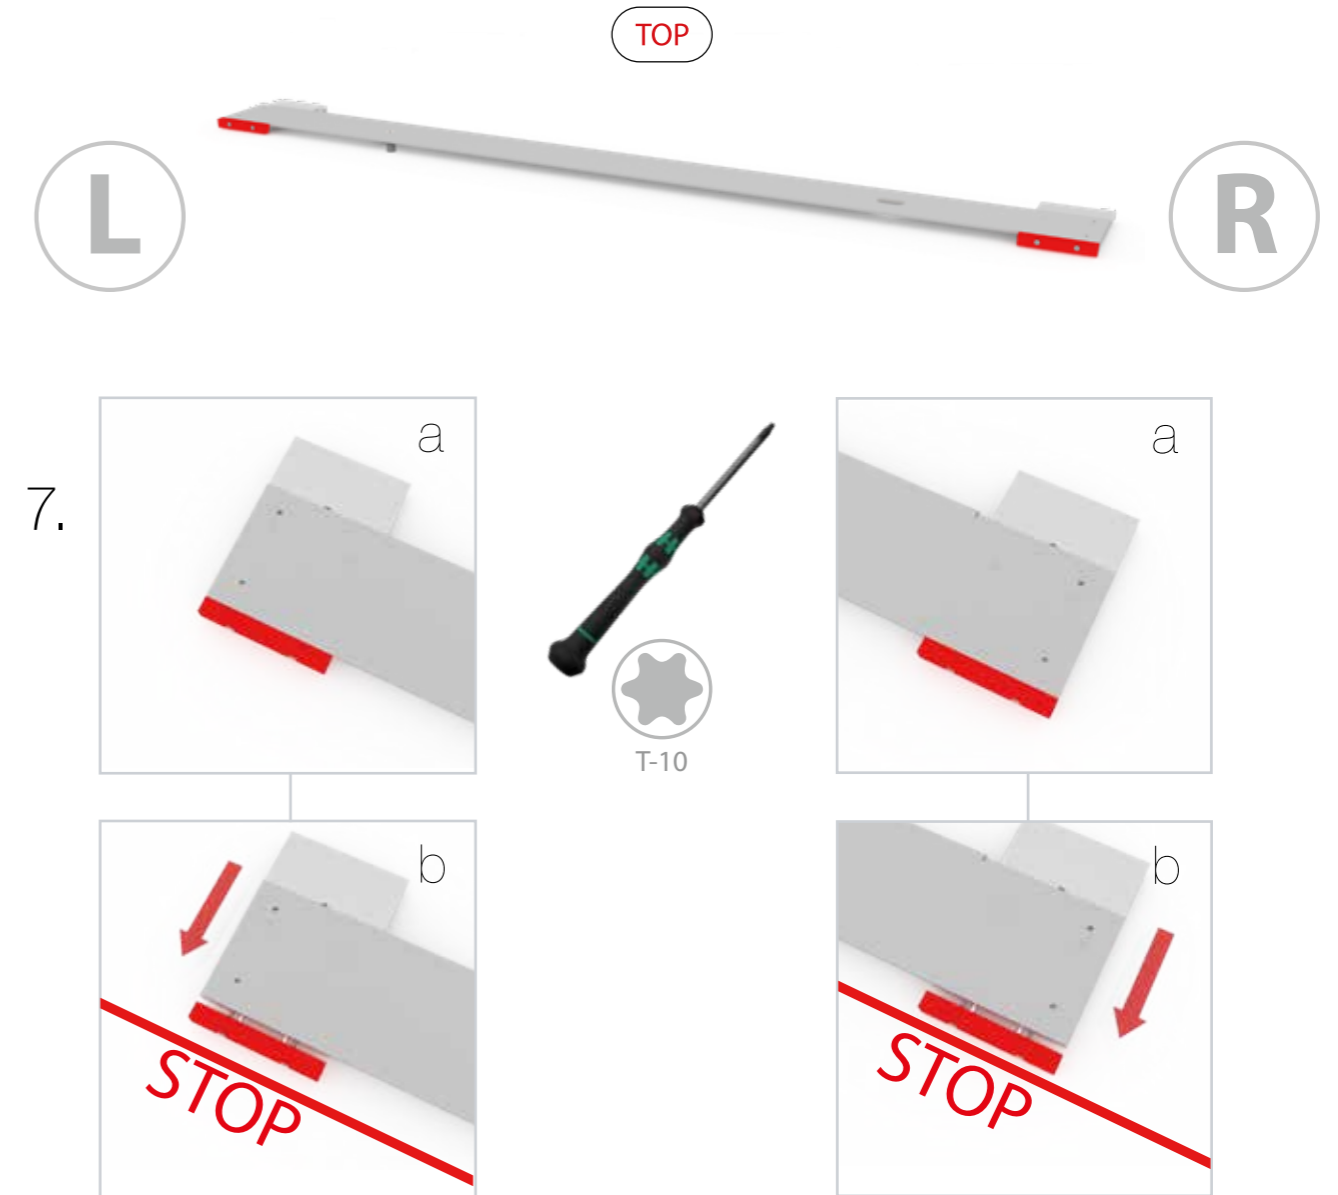

TÜR/DOOR

6.

7.

GERADE VERSION/STRAIGHT VERSION

GERADE VERSION/STRAIGHT VERSION

GERADE VERSION/STRAIGHT VERSION

GERADE VERSION/STRAIGHT VERSION

8.

9.

GERADE VERSION/STRAIGHT VERSION

GERADE VERSION/STRAIGHT VERSION

GERADE VERSION/STRAIGHT VERSION

GERADE VERSION/STRAIGHT VERSION

GERADE VERSION/STRAIGHT VERSION

GERADE VERSION/STRAIGHT VERSION

2 SEK. DRÜCKEN
PRESS FOR 2 SEC.