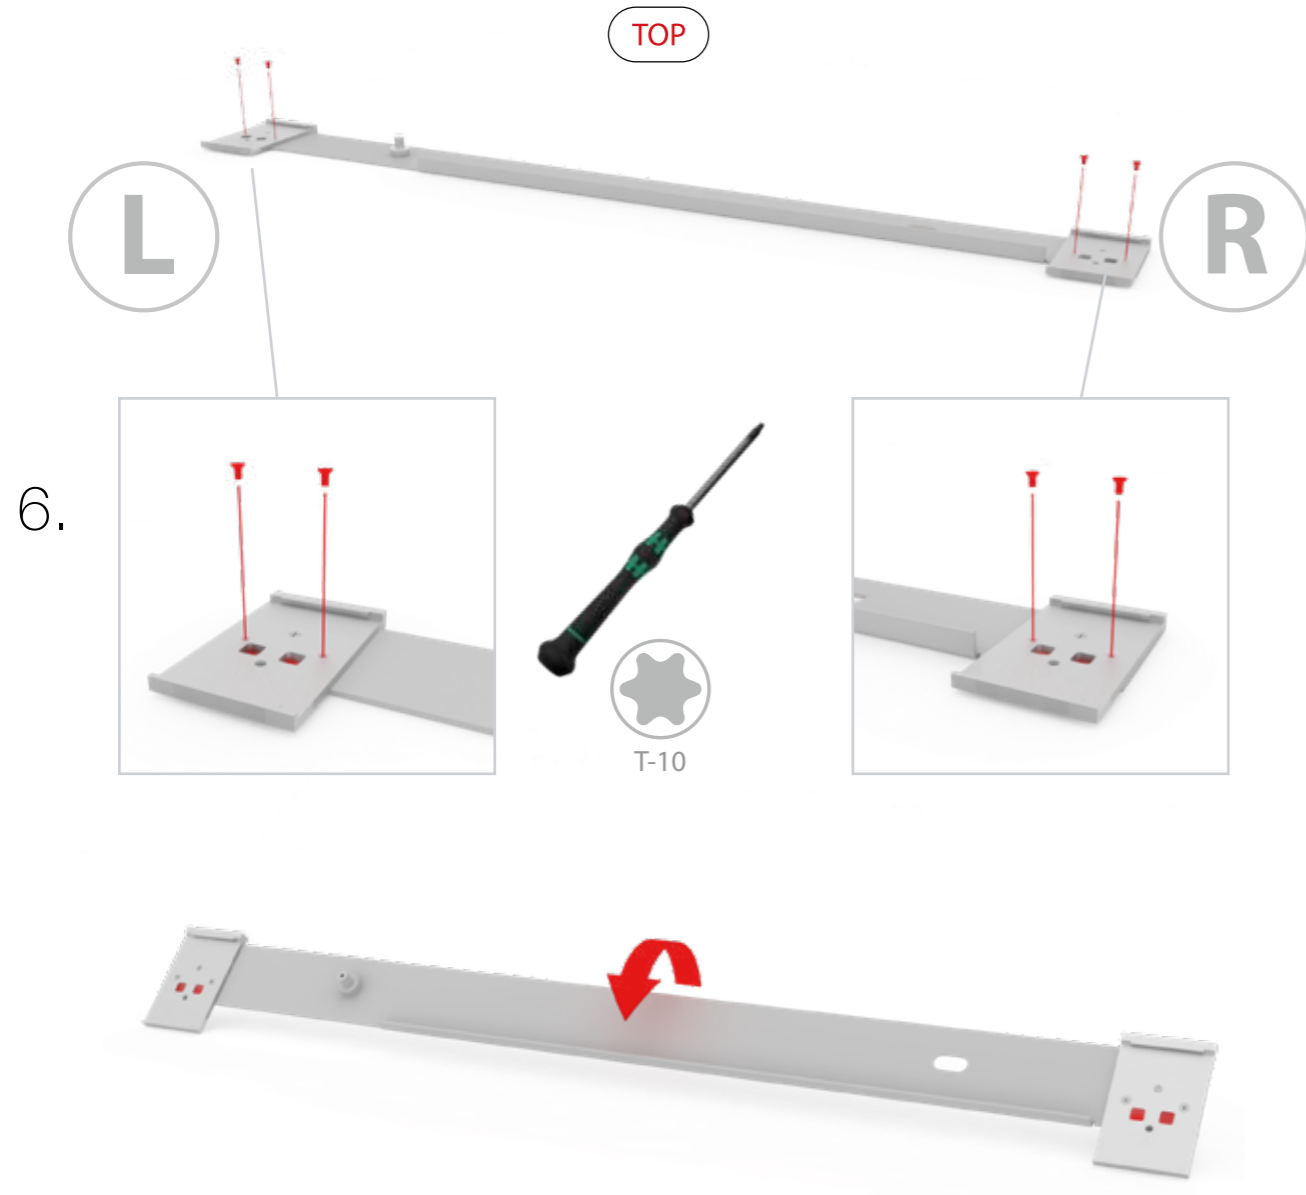

**BIG LED UP
DOOR**

Gerade Version/straight version 4
Aufbauanleitung/set up instruction

Eck- & Kojenversion/corner & storage version.....30
Aufbauanleitung/set up instruction

BIG LED UP DOOR

1.

TÜR/DOOR

TÜR/DOOR

TÜR/DOOR

6.

7.

GERADE VERSION/STRAIGHT VERSION

GERADE VERSION/STRAIGHT VERSION

GERADE VERSION/STRAIGHT VERSION

GERADE VERSION/STRAIGHT VERSION

8.

9.

GERADE VERSION/STRAIGHT VERSION

GERADE VERSION/STRAIGHT VERSION

GERADE VERSION/STRAIGHT VERSION

GERADE VERSION/STRAIGHT VERSION

GERADE VERSION/STRAIGHT VERSION

GERADE VERSION/STRAIGHT VERSION

2 SEK. DRÜCKEN
PRESS FOR 2 SEC.