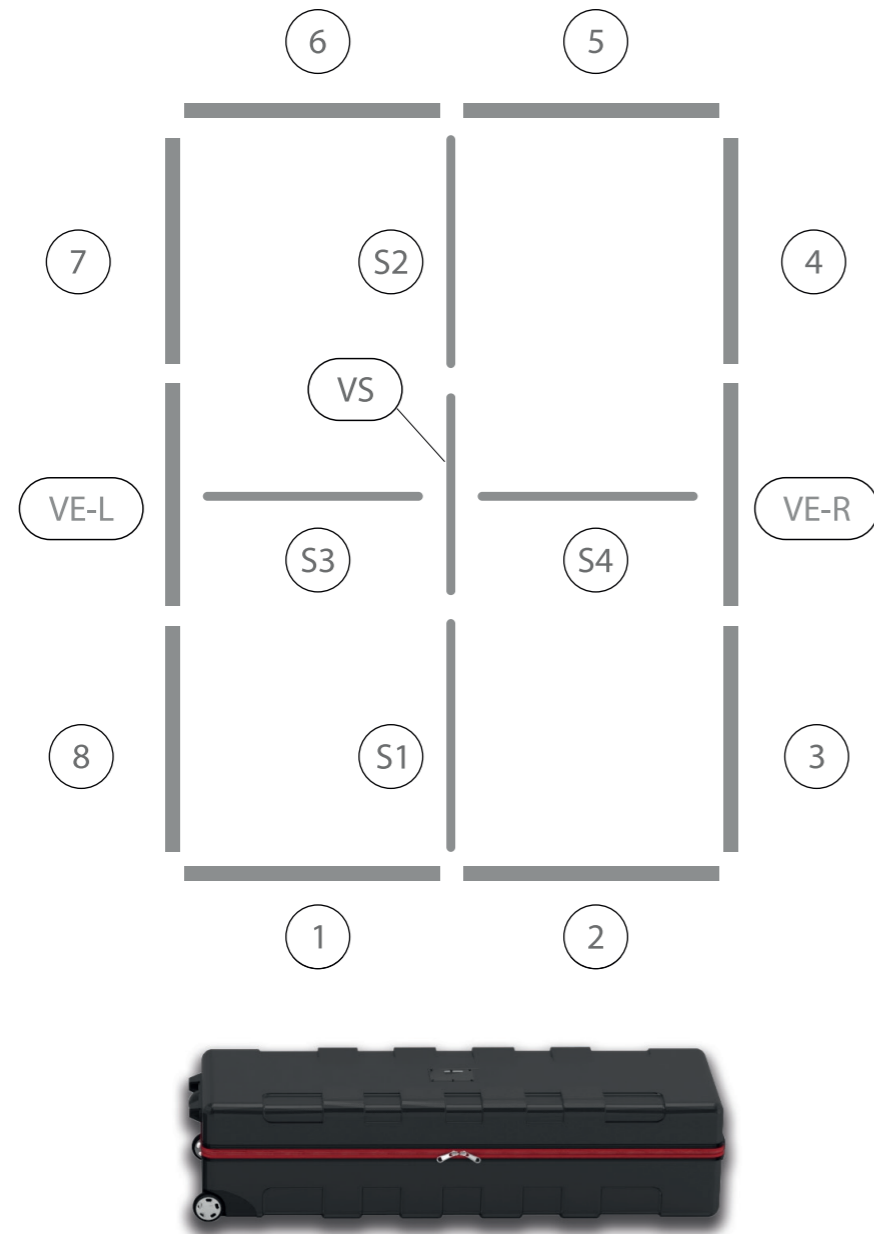

Rahmen / frame
B

AUFBAUANLEITUNG SET UP INSTRUCTION

BIG LED UP

BIG LEDUP

88 x 248 / 298cm - 100 x 248 / 298cm 4

Aufbauanleitung/set up instruction
Höhe 200cm/height 200cm

200 x 248 / 298cm 14

Aufbauanleitung/set up instruction
Höhe 200cm/height 200cm

300 x 248 / 298cm 32

Aufbauanleitung/set up instruction
Höhe 200cm/height 200cm

400 x 248 / 298cm 52

Aufbauanleitung/set up instruction

500 x 248 / 298cm 54

Aufbauanleitung/set up instruction

1.

2.

3.

4.

5.

6.

7.

8.

1.

2.

7.

9.

8.

10.

4

11.

S1

S