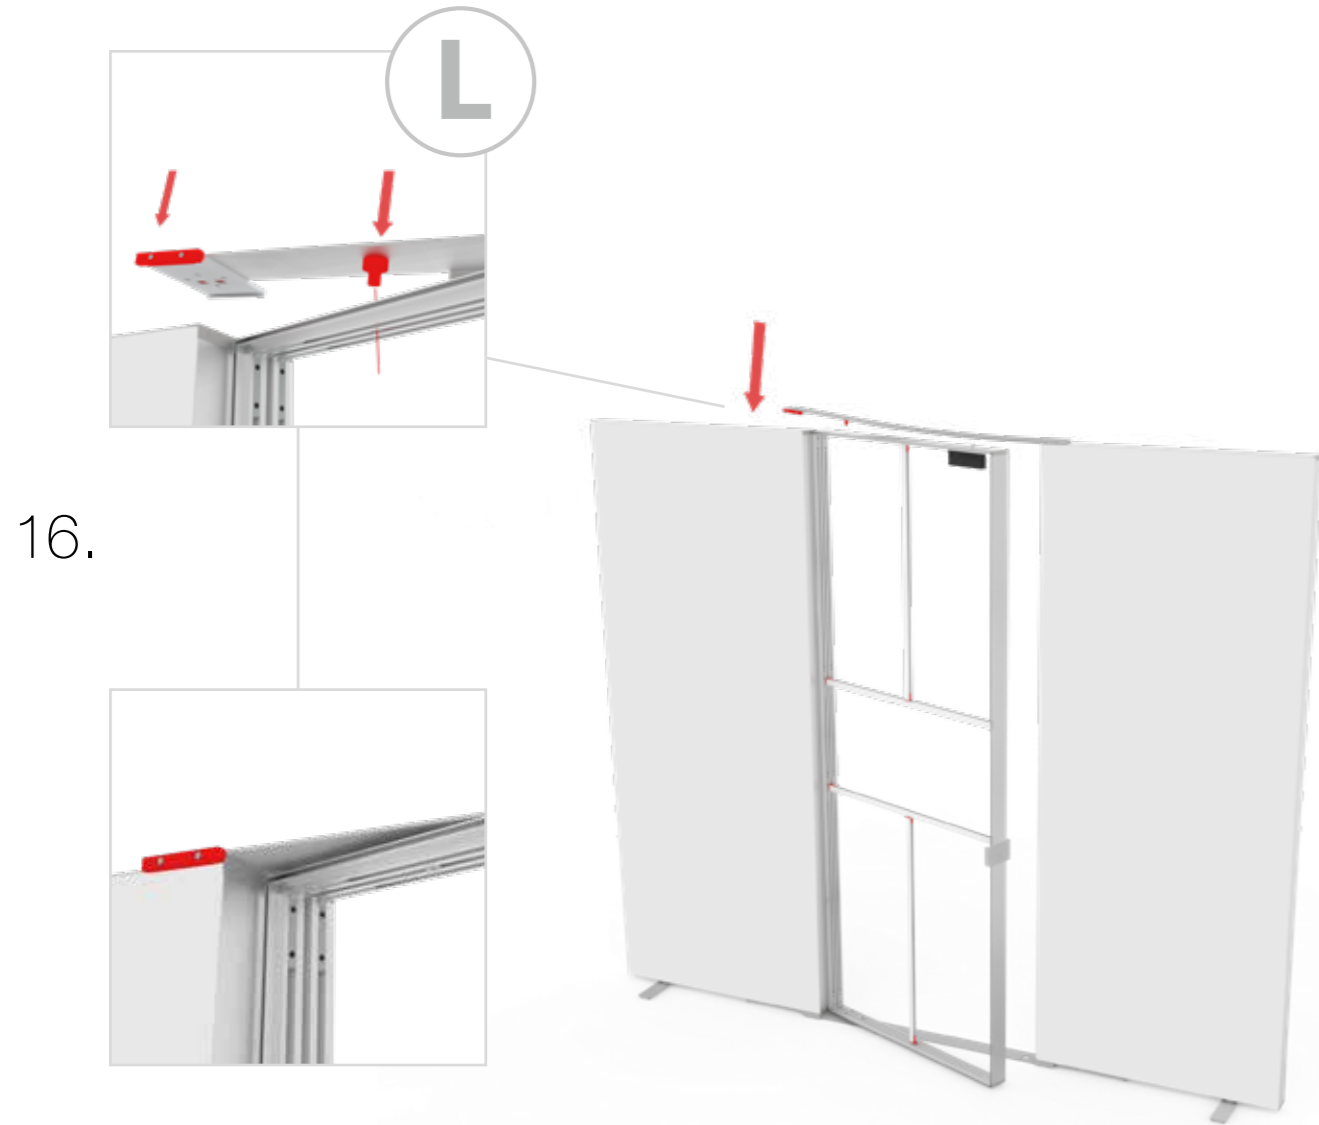

GERADE VERSION/STRAIGHT VERSION