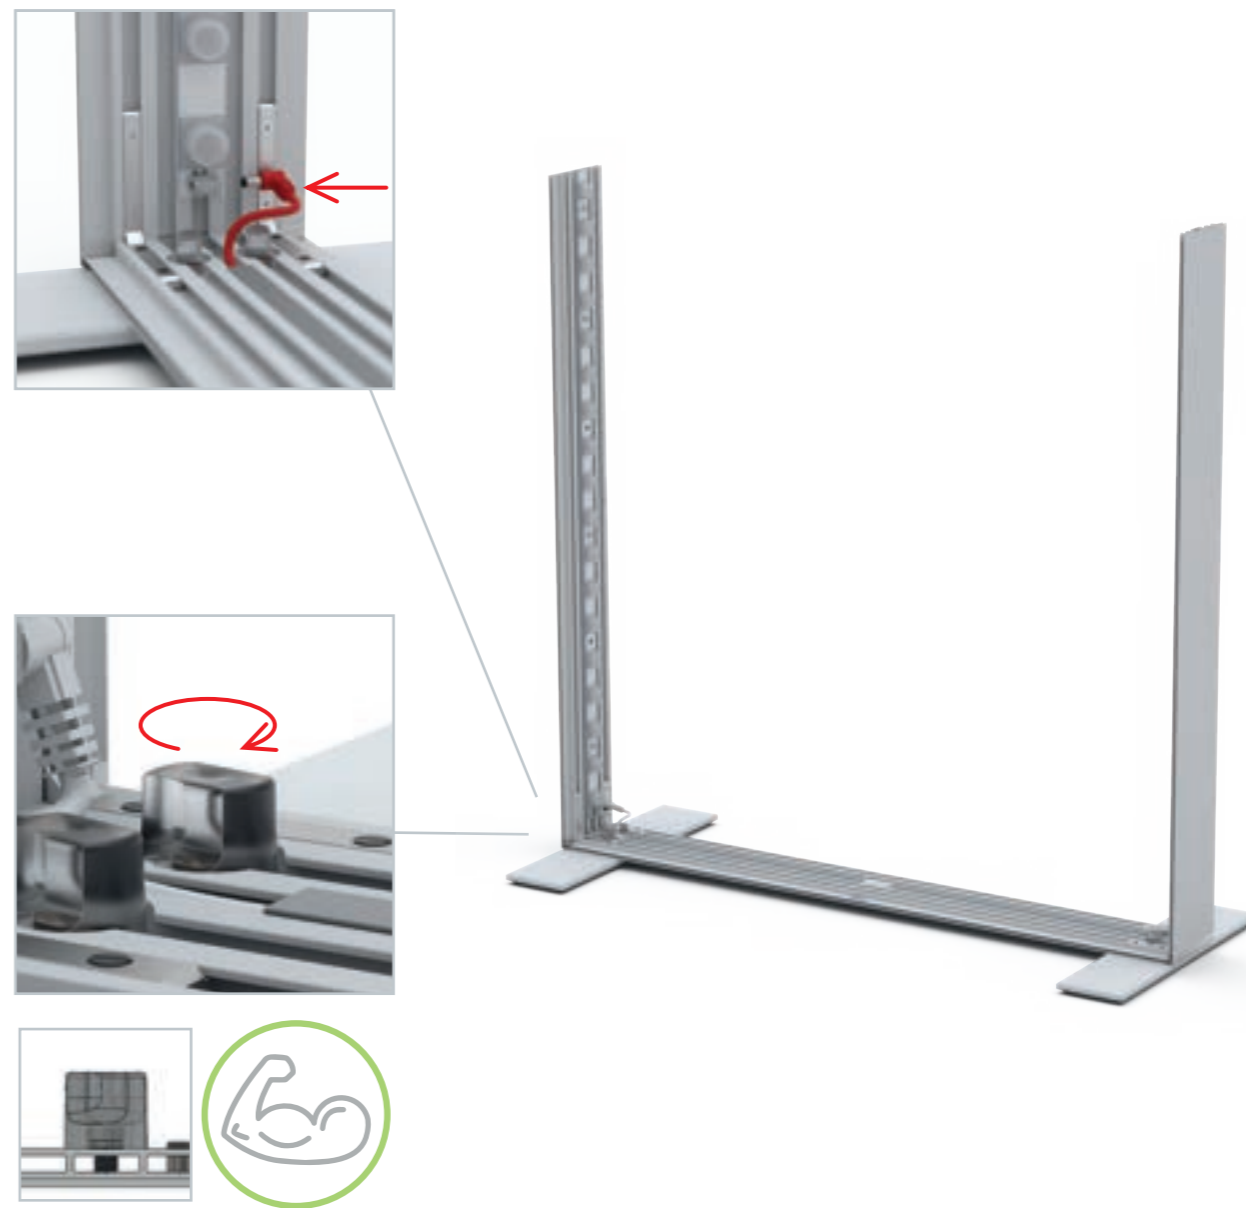

ECK- & KOJENVERSION/CORNER & STORAGE VERSION

ECK- & KOJENVERSION/CORNER & STORAGE VERSION

AUFBAUANLEITUNG
SET UP INSTRUCTION

COUNTER

COUNTER

LEDUP COUNTER..... 4

Aufbauanleitung/set up instruction
Systemverbinder/system connector

COUNTER ONE..... 18

Aufbauanleitung/set up instruction
Systemverbinder/system connector

COUNTER MAX..... 34

Aufbauanleitung/set up instruction
Systemverbinder/system connector

3.

4.

5.

6.

2 x 100 x 100cm

SYSTEMVERBINDER / SYSTEM CONNECTOR

1.

2.

3.

4.

3.

4.