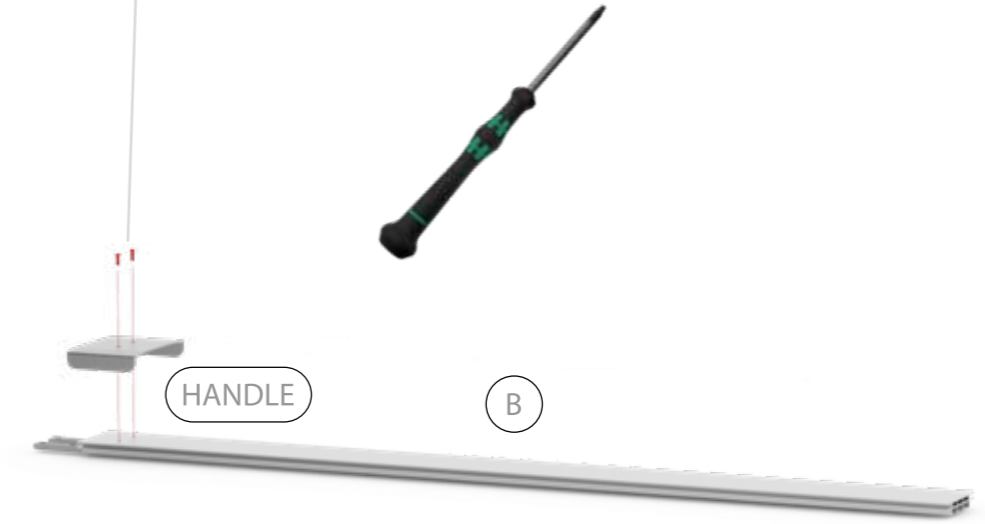

**BIG LED UP
DOOR**

Gerade Version/straight version 4
Aufbauanleitung/set up instruction

Eck- & Kojenversion/corner & storage version.....30
Aufbauanleitung/set up instruction

BIG LED UP DOOR

1.

TÜR/DOOR

TÜR/DOOR