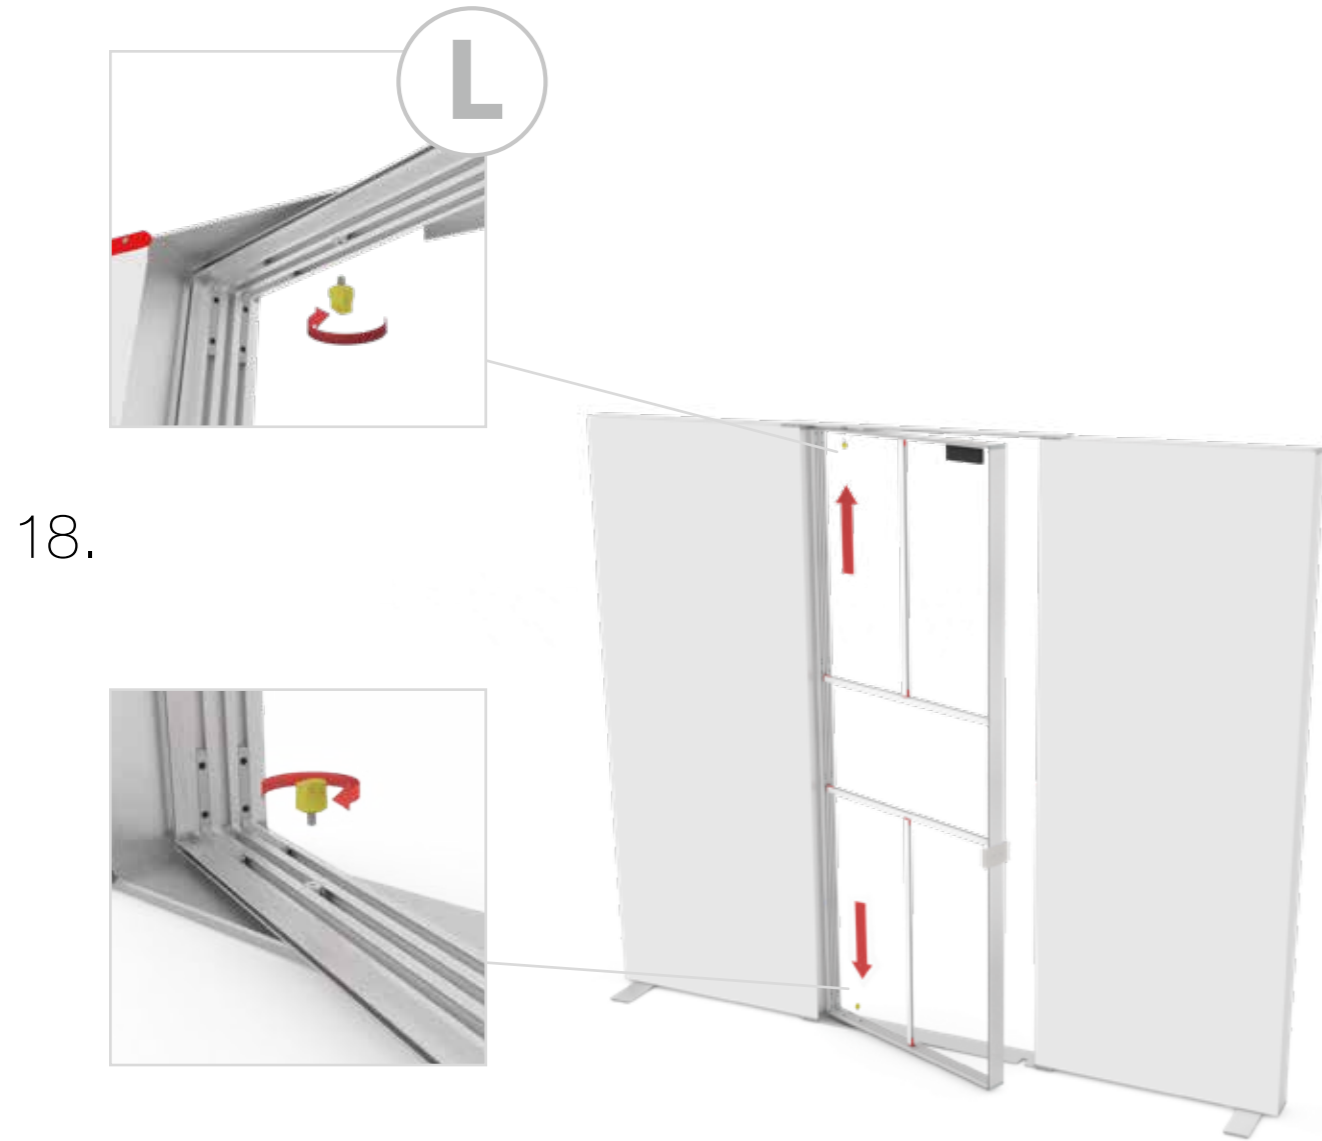

GERADE VERSION/STRAIGHT VERSION