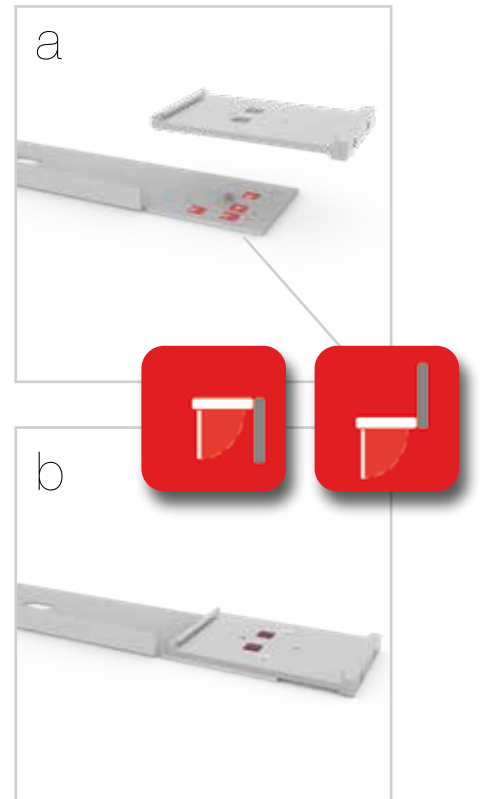

**BIG LED UP
DOOR**

Gerade Version/straight version 4
Aufbauanleitung/set up instruction

Eck- & Kojenversion/corner & storage version.....30
Aufbauanleitung/set up instruction

BIG LED UP DOOR

1.

TÜR/DOOR

TÜR/DOOR

9.

GERADE VERSION/STRAIGHT VERSION

GERADE VERSION/STRAIGHT VERSION

GERADE VERSION/STRAIGHT VERSION

GERADE VERSION/STRAIGHT VERSION

GERADE VERSION/STRAIGHT VERSION

GERADE VERSION/STRAIGHT VERSION

2 SEK. DRÜCKEN
PRESS FOR 2 SEC.

ECK- & KOJENVERSION/CORNER & STORAGE VERSION

ECK- & KOJENVERSION/CORNER & STORAGE VERSION

AUFBAUANLEITUNG
SET UP INSTRUCTION

COUNTER

COUNTER

LEDUP COUNTER..... 4

Aufbauanleitung/set up instruction
Systemverbinder/system connector