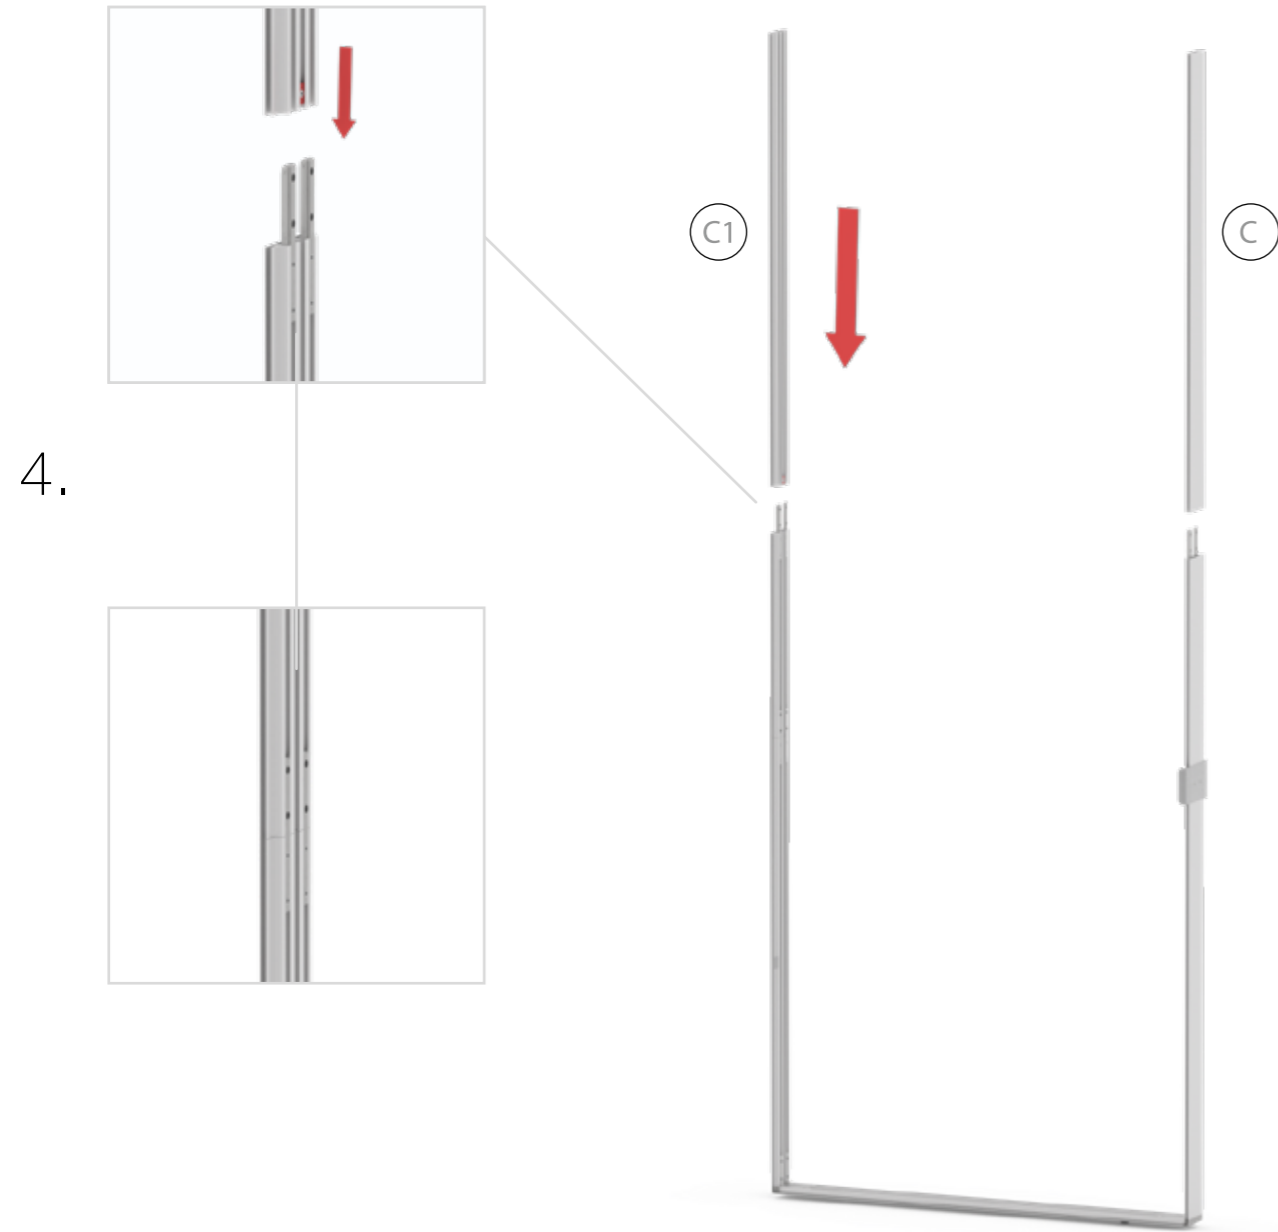

**BIG LED UP
DOOR**

Gerade Version/straight version 4
Aufbauanleitung/set up instruction

Eck- & Kojenversion/corner & storage version.....30
Aufbauanleitung/set up instruction

BIG LED UP DOOR

1.

TÜR/DOOR

TÜR/DOOR