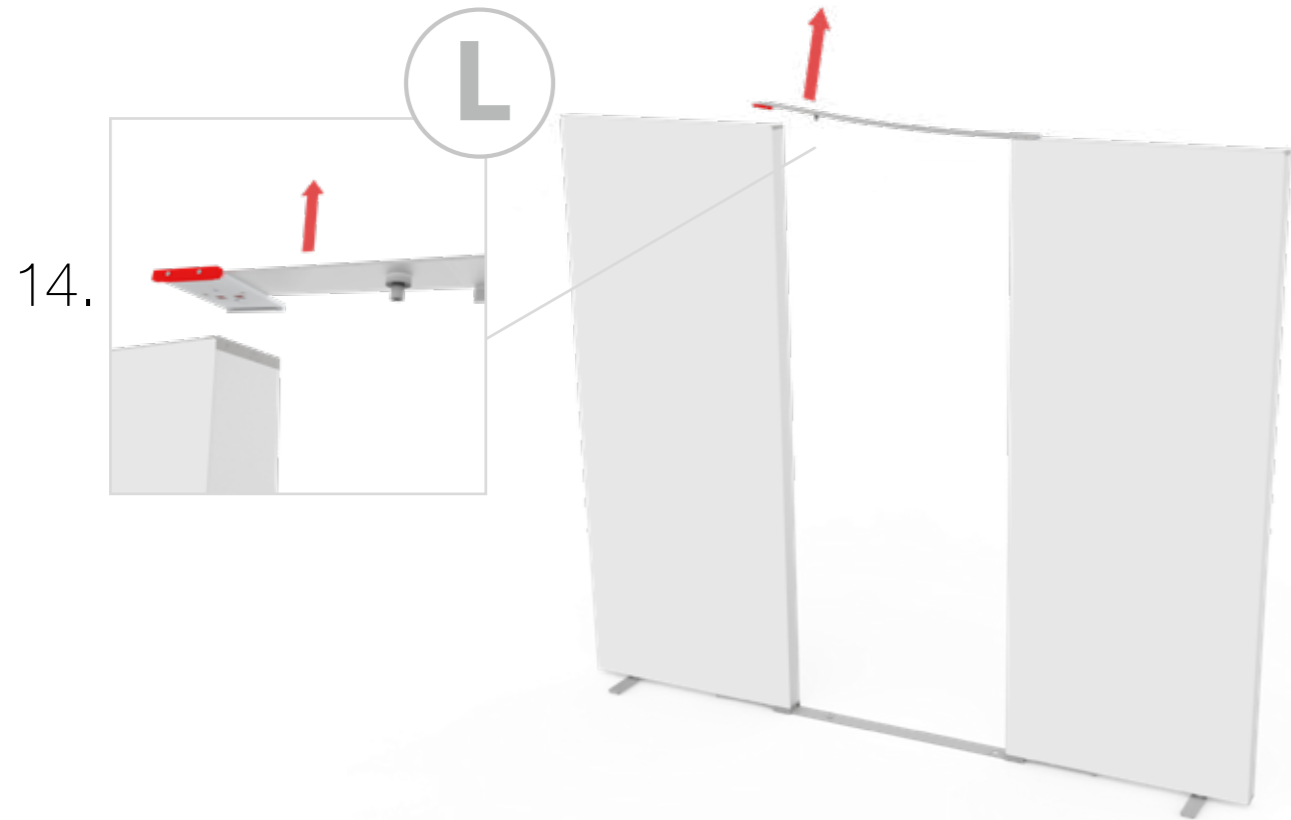

GERADE VERSION/STRAIGHT VERSION