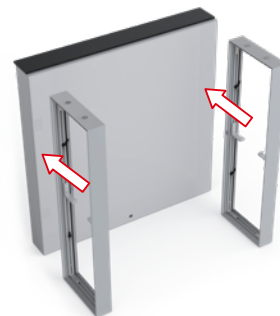

Rahmen / frame
B

AUFBAUANLEITUNG SET UP INSTRUCTION

BIG LED UP

BIG LEDUP

88 x 248 / 298cm - 100 x 248 / 298cm 4

Aufbauanleitung/set up instruction
Höhe 200cm/height 200cm

200 x 248 / 298cm 14

Aufbauanleitung/set up instruction
Höhe 200cm/height 200cm

300 x 248 / 298cm 32

Aufbauanleitung/set up instruction
Höhe 200cm/height 200cm

400 x 248 / 298cm 52

Aufbauanleitung/set up instruction

500 x 248 / 298cm 54

Aufbauanleitung/set up instruction

1.

2.